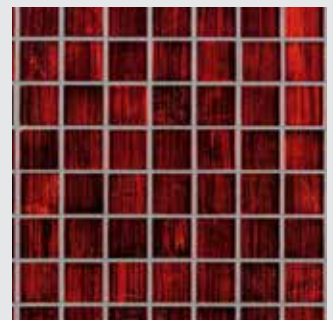

Welke voegkleur u ook kiest: met PCI Silcofug® Multicolor heeft u altijd siliconenkit ter beschikking in precies dezelfde kleur als het voegmiddel.

Voegkleuren bepalen de uitstraling van een ruimte

De keuze van een voegkleur heeft grote invloed op de uitstraling van de tegelafwerking en van de gehele ruimte. Voegkleuren die identiek zijn aan de kleuren van de tegels, geven een rustig en gelijkmatig beeld. Gering van elkaar afwijkende kleuren verlevendigen het oppervlak. En zeer contrasterende kleuren benadrukken of verzachten de kleuren van de tegels.