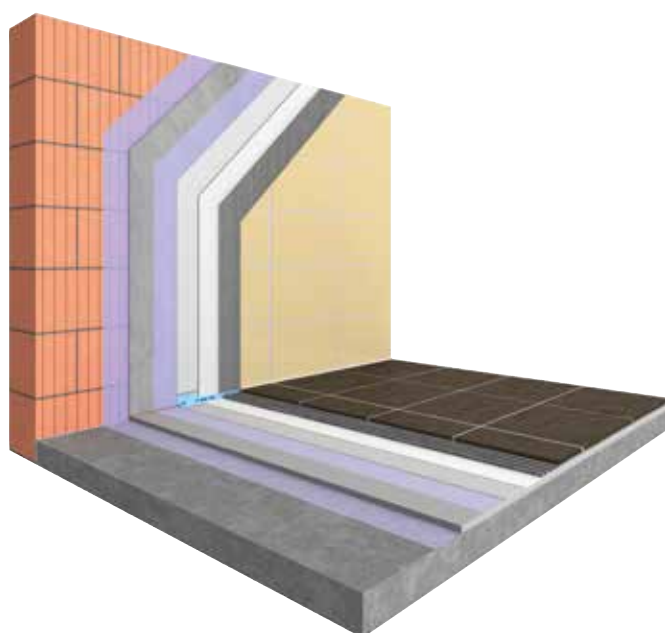

Vergelijking van PCI Nanofug® met PCI Nanofug® Premium

Advies voor cementhoudende voegmiddelen

PCI Nanofug® Premium of PCI Nanofug®: bij de keus van het juiste voegmiddel zijn er verschillende criteria. Beide kunnen universeel worden ingezet, maar ze hebben elk hun sterke punten.

PCI Nanofug® Premium levert een prachtig kleurresultaat op, heeft uitstekende technische eigenschappen en is altijd een goede keus.

De tabel geeft een overzicht van de verschillen.

Tegels/Voegmortel	Dubbelhard gebakken tegels met lage wateropname	Dubbelhard gebakken tegels	Wandtegels met zuigende scherf	Natuursteen
PCI Nanofug® Premium	++	++	+	++
PCI Nanofug®	+	++	++	-

++ voorkeur

+ geschikt

- niet geschikt

Systeemadvies

De juiste voeg geeft een prachtig eindresultaat na het aanbrengen van keramische tegels of natuursteen. Maar met PCI kunt u al vanaf de primer een systeem gaan opbouwen. Kijk op onze website voor uitgebreide informatie over de verschillende systemen, van droge ruimte en badkamer tot zwembad.