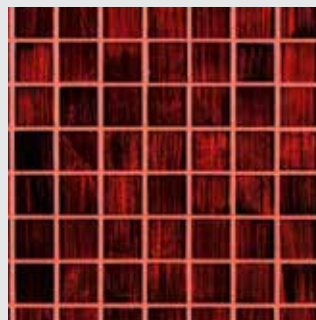

Welke voegkleur u ook kiest: met PCI Silcofug® Multicolor heeft u altijd siliconenkit ter beschikking in precies dezelfde kleur als het voegmiddel.

Voegkleuren bepalen de uitstraling van een ruimte

De keuze van een voegkleur heeft grote invloed op de uitstraling van de tegelafwerking en van de gehele ruimte. Voegkleuren die identiek zijn aan de kleuren van de tegels, geven een rustig en gelijkmatig beeld. Gering van elkaar afwijkende kleuren verlevendigen het oppervlak. En zeer contrasterende kleuren benadrukken of verzachten de kleuren van de tegels.