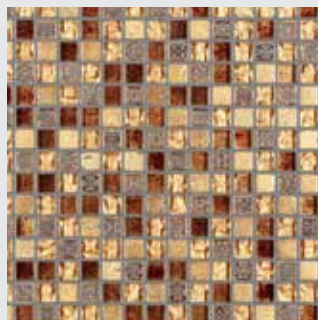

Welke voegkleur u ook kiest: met PCI Silcofug® Multicolor heeft u altijd siliconenkit ter beschikking in precies dezelfde kleur als het voegmiddel.

Voegkleuren bepalen de uitstraling van een ruimte

De keuze van een voegkleur heeft grote invloed op de uitstraling van de tegelafwerking en van de gehele ruimte. Voegkleuren die identiek zijn aan de kleuren van de tegels, geven een rustig en gelijkmatig beeld. Gering van elkaar afwijkende kleuren verlevendigen het oppervlak. En zeer contrasterende kleuren benadrukken of verzachten de kleuren van de tegels.