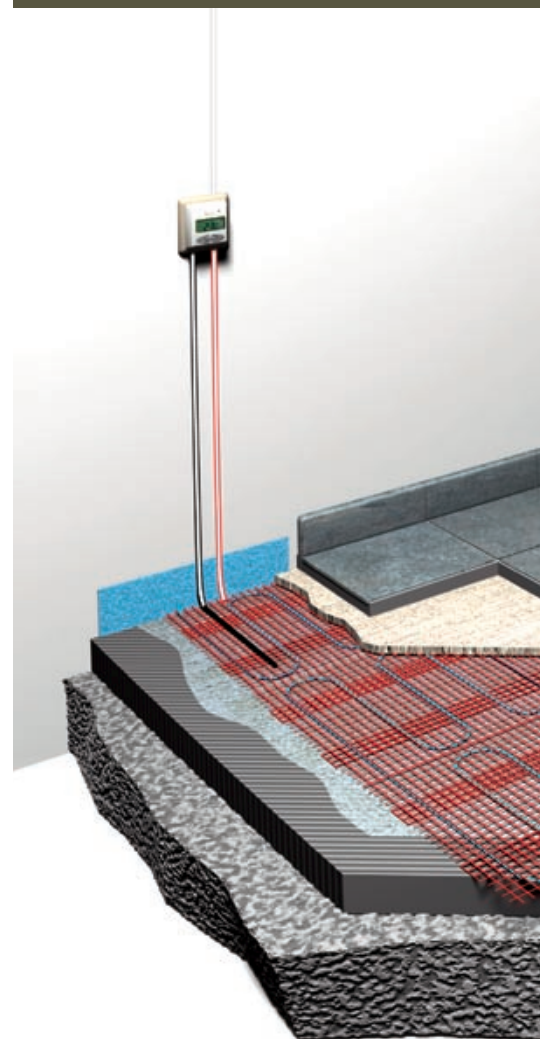

Zone (m²)	Vermogen T2QuickNet-90 (W)	Vermogen T2QuickNet-160 (W)	Afmetingen (B x L)
1	90	160	0,5 x 2,0
1,5	135	240	0,5 x 3,0
2	180	320	0,5 x 4,0
2,5	225	400	0,5 x 5,0
3	275	480	0,5 x 6,0
3,5	315	560	0,5 x 7,0
4	360	640	0,5 x 8,0
4,5	405	720	0,5 x 9,0
5	455	800	0,5 x 10,0
6	545	960	0,5 x 12,0
7	630	1120	0,5 x 14,0
8	725	1280	0,5 x 16,0
9	800	1440	0,5 x 18,0
10	915	1600	0,5 x 20,0
12	1100	–	0,5 x 24,0
Voor een oppervlak van meer dan 12 m² is er een pakket van 10 m² verkrijgbaar zonder thermostaat			
10	915	1600	0,5 x 20,0