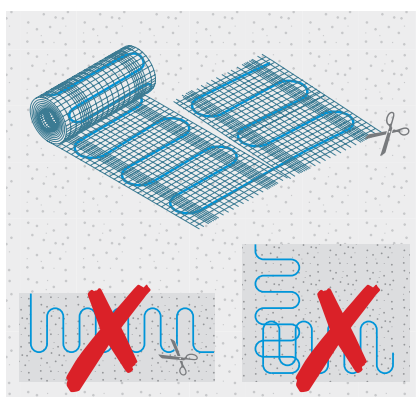

Plaatsen van de tegels

Spreid de tegelijm uit en laat deze uitharden volgens de instructies. Plaats vervolgens de tegels.

Afgewerkte vloer

Tegels gevoegd met silicone. Laat de vloer volledig uitharden voordat u het vloerverwarmingssysteem aanschakelt.

Installatie-informatie

Plaatsing van de T2QuickNet mat is snel, veilig en intelligent:

- De T2QuickNet mat met voorgemonteerde vloerverwarmingskabel is verkrijgbaar in gebruiksklare lengtematen.
- Slechts 3 mm dik; niet nodig drempels te verhogen of deuren in te korten.
- Zelfklevende rug; lijmen of nieten niet nodig.
- Wordt rechtstreeks in de tegelijm gelegd.
- Slechts één koud uiteinde.
- Voor kamers met complexe vormen kan de vloerverwarmingskabel eenvoudig worden losgemaakt van de mat zodat alle verwarmingszones gedekt kunnen worden.
- De vloerverwarmingskabel mag niet gesplitst, ingekort, verlengd of gekruist worden.