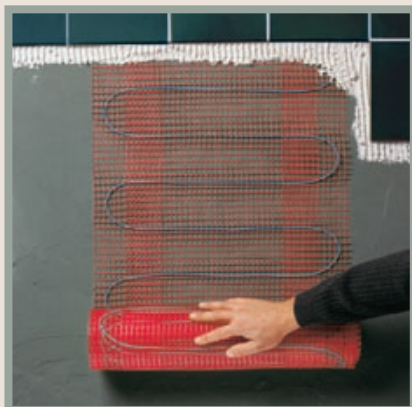

T2QuickNet: de dunne, zelfklevende verwarmingsmat

3 T2QuickNet

Zelfklevende, 3 mm dikke vloerverwarmingsmat voor directe installatie onder keramische tegels of natuursteen.

- Slechts 3 mm dik!
- **Eén** koud uiteinde (tweedraadssysteem)
- Ideaal als directe vloerverwarming voor inbedding in tegellijm of vulmateriaal onder de bovenzijde van de vloer.
- Maximale constructiehoogte inclusief tegels bedraagt 15 mm.