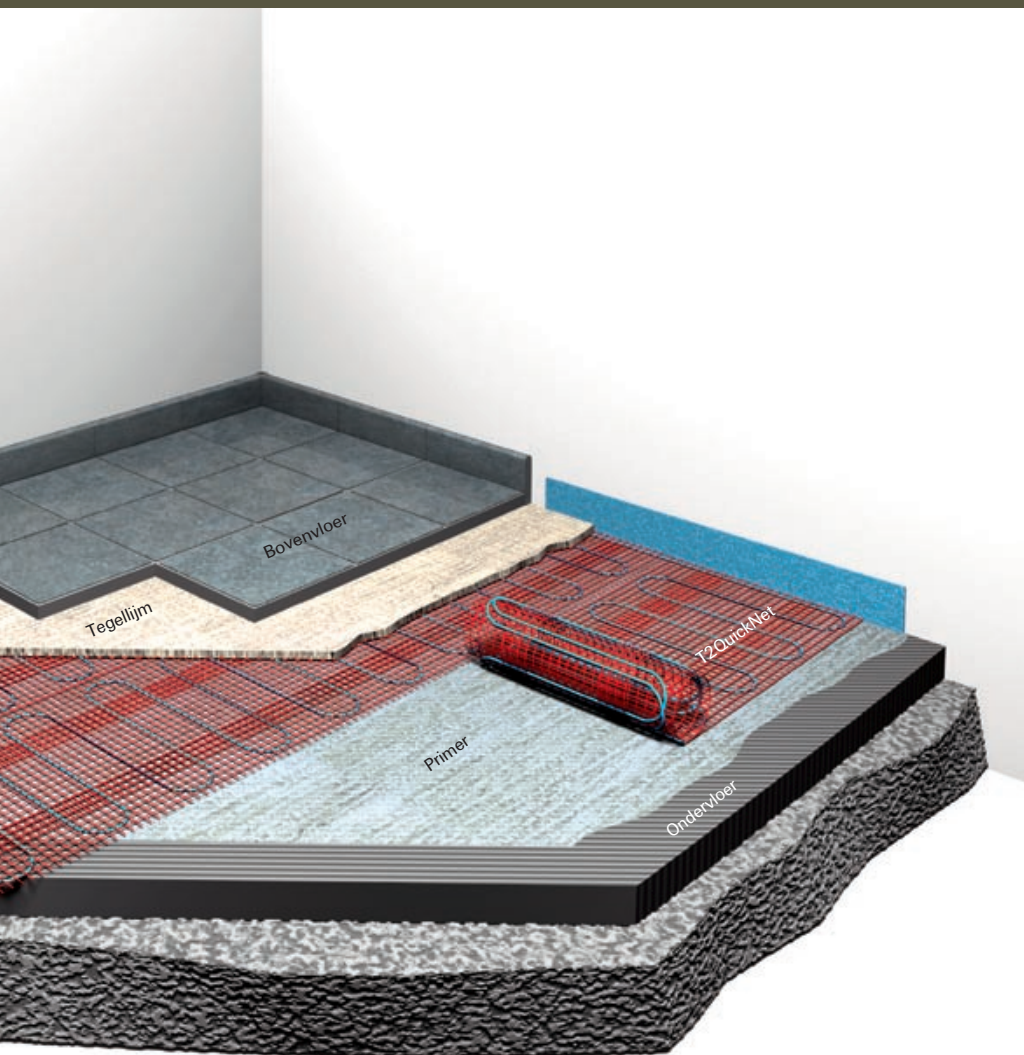

T2QuickNet: de dunne, zelfklevende verwarmingsmat

3 T2QuickNet

Zelfklevende, 3 mm dikke vloerverwarmingsmat voor directe installatie onder keramische tegels of natuursteen.

- Slechts 3 mm dik!
- **Eén** koud uiteinde (tweedraadssysteem)
- Ideaal als directe vloerverwarming voor inbedding in tegellijm of vulmateriaal onder de bovenzijde van de vloer.
- Maximale constructiehoogte inclusief tegels bedraagt 15 mm.

* T2QuickNet-160 is niet geschikt voor rechtstreekse installatie op houten ondervloeren

Welke T2QuickNet mat heb ik nodig?

T2QuickNet-90

- Voor goed geïsoleerde vloeren.
- Voor secundaire verwarming.

T2QuickNet-160

- Voor snelle opwarming.
- Voor slecht geïsoleerde ondervloeren.

Zone (m ²)	Vermogen T2QuickNet-90 (W)	Vermogen T2QuickNet-160 (W)	Afmetingen (B x L)
1	90	160	0,5 x 2,0
1,5	135	240	0,5 x 3,0
2	180	320	0,5 x 4,0
2,5	225	400	0,5 x 5,0
3	275	480	0,5 x 6,0
3,5	315	560	0,5 x 7,0
4	360	640	0,5 x 8,0
4,5	405	720	0,5 x 9,0
5	455	800	0,5 x 10,0
6	545	960	0,5 x 12,0
7	630	1120	0,5 x 14,0
8	725	1280	0,5 x 16,0
9	800	1440	0,5 x 18,0
10	915	1600	0,5 x 20,0
12	1100	–	0,5 x 24,0
Voor een oppervlak van meer dan 12 m ² is er een pakket van 10 m ² verkrijgbaar zonder thermostaat			
10	915	1600	0,5 x 20,0