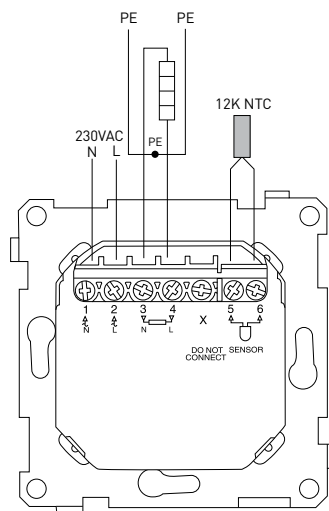

BEDRADINGSSCHEMA

Directe verbinding
(één verwarmingscircuit)
Verwarmingscircuit < 13 Amp-kabel met constant wattage of maximaal 100 meter T2Red

Verbinding via schakelaar
(meerdere verwarmingscircuits)
Totaal verwarmingscircuits > 13 Amp-kabel met constant wattage of meer dan 100 meter T2Red