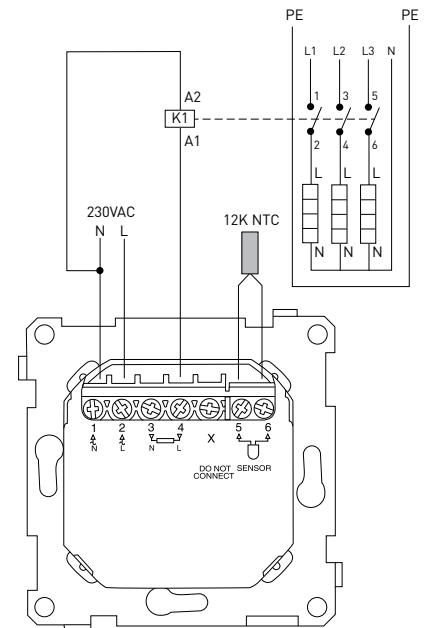

BEDRADINGSSCHEMA

Directe verbinding
(één verwarmingscircuit)
Verwarmingscircuit < 13 Amp-kabel met constant wattage of maximaal 100 meter T2Red

Verbinding via schakelaar
(meerdere verwarmingscircuits)
Totaal verwarmingscircuits > 13 Amp-kabel met constant wattage of meer dan 100 meter T2Red