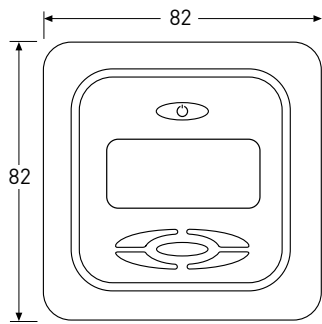

## **OPTIES SENSORMODUS**

Alleen ruimte

Alleen vloer

Kamersensor met begrenzing van vloertemperatuur binnen min. en max., bv. bij houten vloeren

**TECHNISCHE GEGEVENS**

Voedingsspanning	230 VAC, +10%, -15%, 50/60 Hz
Belasting	Verwarmingskabel 230 V, max 13 A
Temperatuurbereik vloersensor	+5°C tot +35°C
Temperatuurbereik kamersensor	+5°C tot +40°
Bereikbegrenzing	Onder +5°C / boven +35°C
Temperatuur omgeving - werking	0°C tot +40°C
Temperatuur omgeving - niet in werking	-20°C tot +50°C
Nauwkeurigheid van vloer- / kamersensor	+/- 0,5°C
Schakelhysterisis	0,5°C met vloersensor
Regelmodi	Vloer- of kamersensor of kamersensor met begrenzer
Programma's	Twee voor ingestelde programma's: EcoHome en EcoOffice; instelbaar in perioden van 30 min; dagelijks programmeerbaar
Back-up voor ingestelde waarden	Permanent geheugen
Back-up voor tijd en dag	24 uur
Beschermklasse	IP21
Klemmen	Max. 2,5 mm <sup>2</sup>
Vloersensor	NTC, 10K / 25°C met 3 m kabel
Max. lengte vloersensor	100 m, 2 x 1,5 mm <sup>2</sup> (230 VAC kabel)
Diameter sensorkabel	4 mm
Diameter sensoruiteinde	6 mm, lengte 32 mm
Afmetingen met frame	h 82 x b 82 x d 57 mm
Kleur	Poolwit RAL 9010
Goedkeuringen	Semko, VDE, EuBac