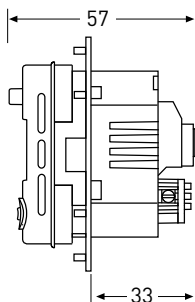

## **OPTIES SENSORMODUS**

Alleen ruimte

Alleen vloer

Kamersensor met begrenzing van vloertemperatuur binnen min. en max., bv. bij houten vloeren

**TECHNISCHE GEGEVENS**

Voedingsspanning	230 VAC, +10%, -15%, 50/60 Hz
Belasting	Verwarmingskabel 230 V, max 13 A
Temperatuurbereik vloersensor	+5°C tot +35°C
Temperatuurbereik kamersensor	+5°C tot +40°
Bereikbegrenzing	Onder +5°C / boven +35°C
Temperatuur omgeving - werking	0°C tot +40°C
Temperatuur omgeving - niet in werking	-20°C tot +50°C
Nauwkeurigheid van vloer- / kamersensor	+/- 0,5°C
Schakelhysterisis	0,5°C met vloersensor
Regelmodi	Vloer- of kamersensor of kamersensor met begrenzer
Programma's	Twee voor ingestelde programma's: EcoHome en EcoOffice; instelbaar in perioden van 30 min; dagelijks programmeerbaar
Back-up voor ingestelde waarden	Permanent geheugen
Back-up voor tijd en dag	24 uur
Beschermklasse	IP21
Klemmen	Max. 2,5 mm <sup>2</sup>
Vloersensor	NTC, 10K / 25°C met 3 m kabel
Max. lengte vloersensor	100 m, 2 x 1,5 mm <sup>2</sup> (230 VAC kabel)
Diameter sensorkabel	4 mm
Diameter sensoruiteinde	6 mm, lengte 32 mm
Afmetingen met frame	h 82 x b 82 x d 57 mm
Kleur	Poolwit RAL 9010
Goedkeuringen	Semko, VDE, EuBac