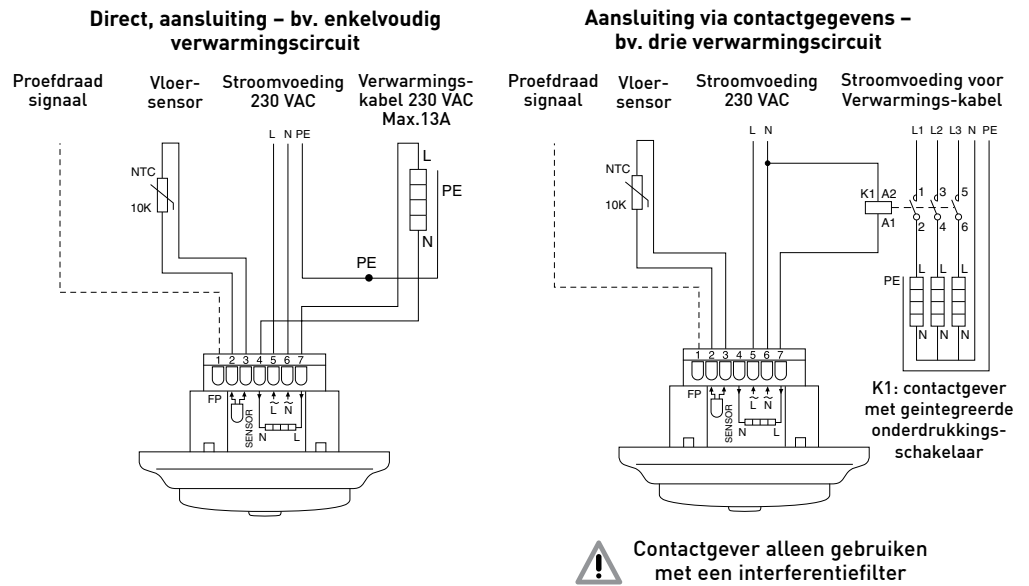

AANSLUITSCHEMA

BESTELGEGEVENS

R-TC-NRG	1244-002513

TOEBEHOREN

Silver-R-TC zilverkleurige frontplaat	1244-010130
Sensor-N10K reservvloersensor	1244-002952
Silver Raychem TC-NRG-Squared (vierkant)	1244-010132
Adapter UK wall box (adapter voor wanddozen in het VK)	1244-010134