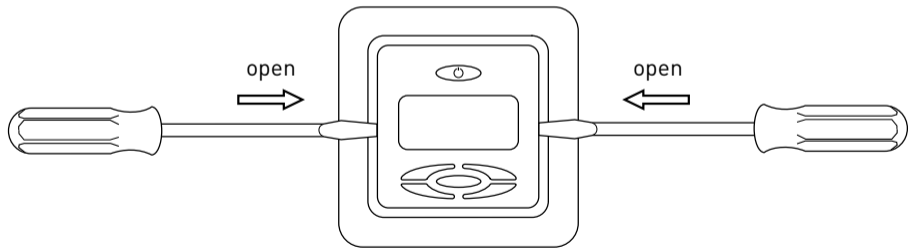

# NRG-Temp Quick start

<p><b>1</b> Pre-Programs</p>	 <p>Comfort</p>	 <p>6.30 - 8.30 18.00 - 21.00</p>  <p>EcoHome</p>	 <p>8.00 - 18.00</p>  <p>EcoOffice</p>	<p>OFF</p>
<p><b>2</b> Start On/Off</p>				
<p><b>3</b> Program</p>	 	         	         	         
<p><b>4</b></p>				
<p><b>5</b></p> 		  <p>Hours</p>  <p>Minutes</p>   <p>Day</p>  <p>1=Monday 7=Sunday</p>  	  <p>Hours</p>  <p>Minutes</p>   <p>Day</p>  <p>1=Monday 7=Sunday</p>  	
<p><b>6</b></p>	 <p>Comfort</p>	 <p>EcoHome</p>	 <p>EcoOffice</p>	 <p>OFF</p>