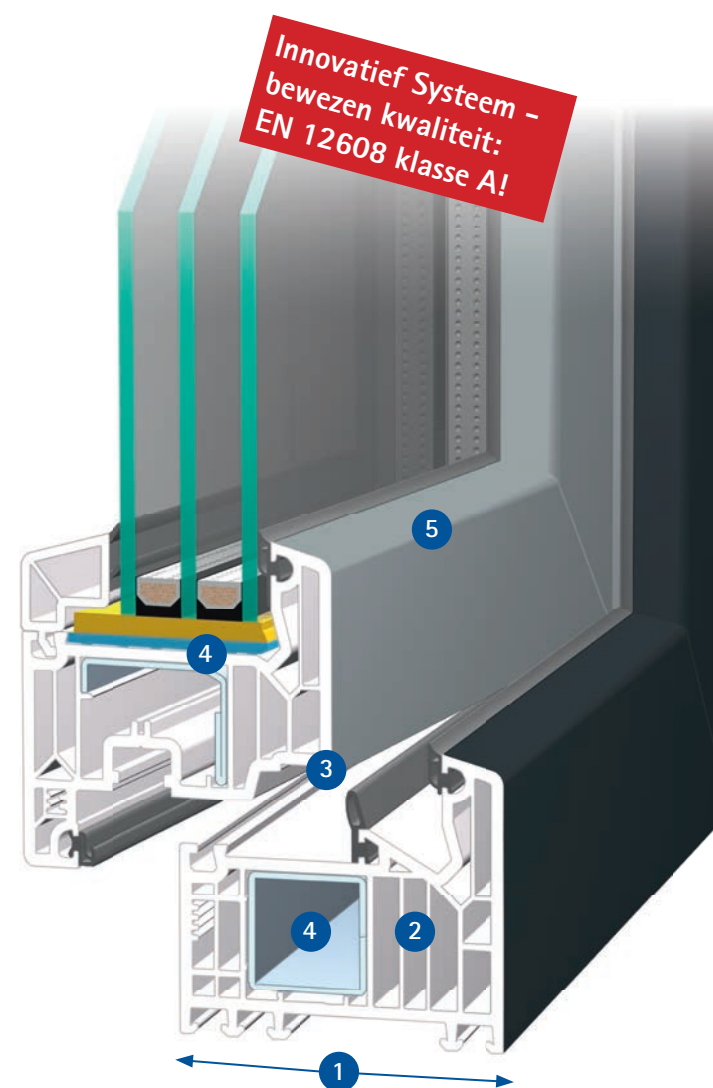

Slank design met de beste isolerende eigenschappen

Kleine ramen of de grootste deuren van Europa? Met SOFTLINE 82 zien glaselementen er altijd elegant uit. SOFTLINE 82 is een bijzonder stabiel systeem met unieke isolerende eigenschappen. Kiest u voor moderne, verdiepingshoge glasoppervlakken? Met SOFTLINE 82 bent u verzekerd van uitstekende energie-efficiëntie en dus lagere stookkosten. Maar ook voor duurzaam renoveren in stijl is SOFTLINE 82 het juiste systeem. Maximale besparing op de stookkosten realiseert u door SOFTLINE 82 te combineren met drielaags beglazing. SOFTLINE 82 kan echter ook worden gebruikt in combinatie met dubbel glas.

Bij de finishing touch laat SOFTLINE 82 niets te wensen over. In vormen en kleuren maakt u de keuzes die bij uw huis en uw smaak passen.

1. 1 Dankzij de inbouwdiepte van 82 mm is het systeem geschikt voor zowel nieuwbouw als renovatie.
2. 2 De uitstekende warmte-isolatie zorgt voor een aangenaam klimaat in huis. De warmte-isolatie is het resultaat van de innovatieve meerkamerisolatietechniek, die Uw waarde $< 0,8 \text{ W}/(\text{m}^2\text{K})$ mogelijk maakt.
3. 3 De hoogwaardige afdichtingen houden geluid, kou, tocht en vocht buiten.
4. 4 De stalen versterkingen zorgen voor blijvende functionaliteit, stabiliteit en werken inbraakvertragend.
5. 5 Het strakke design, de elegante vormen en het licht afgeronde profiel past bij elke bouwstijl.