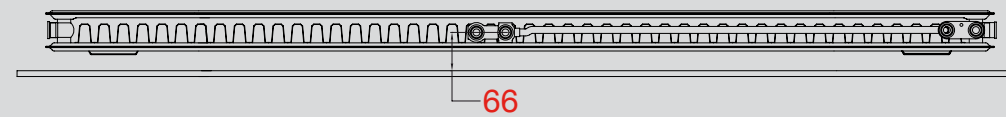

FLATLINE

Onderaanzicht

T33

T22

T21s

8 aansluitingen

TECHNISCHE PLUSPUNTEN

Universeel aansluitbaar:
8 aansluitingen

Afstand tussen muur en midden-
aansluiting is bij ieder type constant
66 mm

Standaard met geïntegreerd ventiel

Verkrijgbaar met
design-thermostaatkop

Geleverd met wandconsoles,
blindstoppen en ontluchter

S600: hoogwaardige structuurlak in
kleur RAL9016

Hoogte:
300, 400, 500, 600, 700, 900 mm
Lengte:
400, 600, 800, 1000, 1200, 1400,
1600, 1800, 2000, 2200, 2400,
2600, 3000 mm

Tussentijdse programmawijzigingen voorbehouden.

MINDER BREEKWERK

De aansluiting voor klassieke radiatoren bevindt zich links of rechts. Het vergt heel wat meet-, kap- en breekwerk om deze netjes op hun plaats te hangen. Met de FlatLine is dit volledig verleden tijd. Door de unieke middenaansluiting is het kinderspel om de FlatLine snel en op de millimeter nauwkeurig te bevestigen.