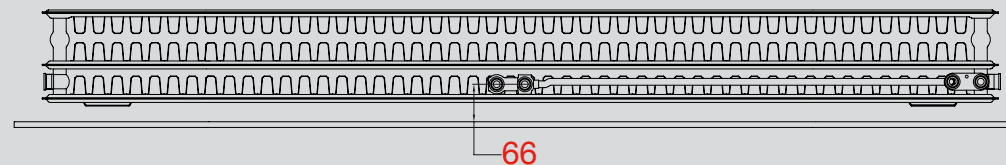

FLATLINE

Onderaanzicht

T33

T22

T21s

8 aansluitingen

TECHNISCHE PLUSPUNTEN

Universeel aansluitbaar:
8 aansluitingen

Afstand tussen muur en midden-
aansluiting is bij ieder type constant
66 mm

Standaard met geïntegreerd ventiel

Verkrijgbaar met
design-thermostaatkop

Geleverd met wandconsoles,
blindstoppen en ontluchter

S600: hoogwaardige structuurlak in
kleur RAL9016

Hoogte:
300, 400, 500, 600, 700, 900 mm
Lengte:
400, 600, 800, 1000, 1200, 1400,
1600, 1800, 2000, 2200, 2400,
2600, 3000 mm

Tussentijdse programmawijzigingen voorbehouden.