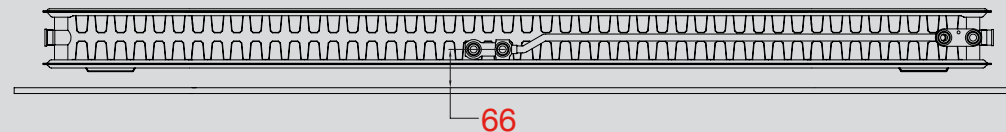

FLATLINE

Onderaanzicht

T33

T22

T21s

8 aansluitingen

TECHNISCHE PLUSPUNTEN

Universeel aansluitbaar:
8 aansluitingen

Afstand tussen muur en midden-
aansluiting is bij ieder type constant
66 mm

Standaard met geïntegreerd ventiel

Verkrijgbaar met
design-thermostaatkop

Geleverd met wandconsoles,
blindstoppen en ontluchter

S600: hoogwaardige structuurlak in
kleur RAL9016

Hoogte:
300, 400, 500, 600, 700, 900 mm
Lengte:
400, 600, 800, 1000, 1200, 1400,
1600, 1800, 2000, 2200, 2400,
2600, 3000 mm

Tussentijdse programmawijzigingen voorbehouden.

MINDER BREEKWERK

De aansluiting voor klassieke radiatoren bevindt zich links of rechts. Het vergt heel wat meet-, kap- en breekwerk om deze netjes op hun plaats te hangen. Met de FlatLine is dit volledig verleden tijd. Door de unieke middenaansluiting is het kinderspel om de FlatLine snel en op de millimeter nauwkeurig te bevestigen.