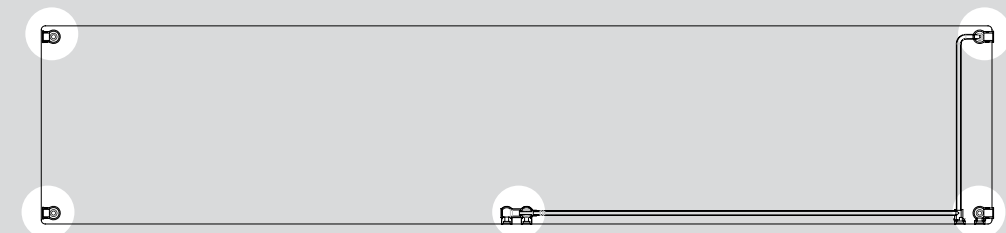

FLATLINE

Onderaanzicht

T33

T22

T21s

8 aansluitingen

TECHNISCHE PLUSPUNTEN

Universeel aansluitbaar:
8 aansluitingen

Afstand tussen muur en midden-
aansluiting is bij ieder type constant
66 mm

Standaard met geïntegreerd ventiel

Verkrijgbaar met
design-thermostaatkop

Geleverd met wandconsoles,
blindstoppen en ontluchter

S600: hoogwaardige structuurlak in
kleur RAL9016

Hoogte:
300, 400, 500, 600, 700, 900 mm
Lengte:
400, 600, 800, 1000, 1200, 1400,
1600, 1800, 2000, 2200, 2400,
2600, 3000 mm

Tussentijdse programmawijzigingen voorbehouden.