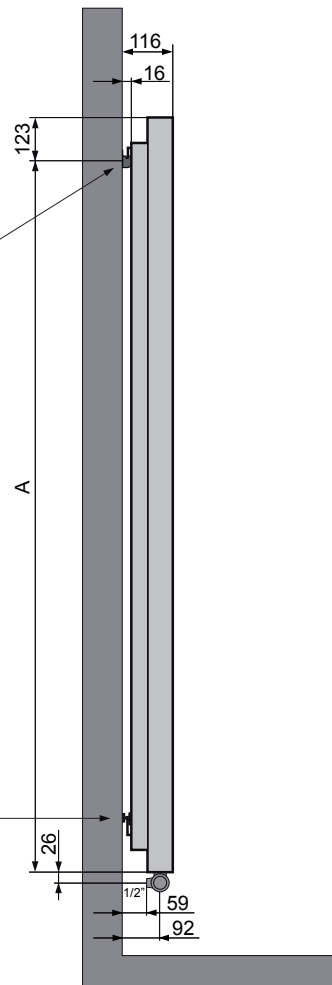

MONTAGEVOORSCHRIFT

MOUNTING INSTRUCTIONS

INSTRUCCIONES DE MONTAJE

MONTAGE-ANLEITUNG

INSTRUCTIONS DE MONTAGE

Aluzen V100

Voor uw veiligheid:borggat gebruiken
 Pour votre sécurité:utiliser le trou de fixation
 Für Ihre Sicherheit:das Sicherungsloch anwenden
 For your security:use the locking hole

Werkdruk : Max.10 bar
 Betriebsdruck : Max.10 bar
 Pression de service : Max.10 bar
 Operating pressure : Max.10 bar
 Presión : Max.10 bar

H	A
1600	1477
1800	1677
2000	1877
2200	2077

MONTAGEVOORSCHRIFT

MOUNTING INSTRUCTIONS

Beams

Canyon

MONTAGEVOORSCHRIFT

MOUNTING INSTRUCTIONS

INSTRUCCIONES DE MONTAJE

MONTAGE-ANLEITUNG

INSTRUCTIONS DE MONTAGE

Handdoekbeugel