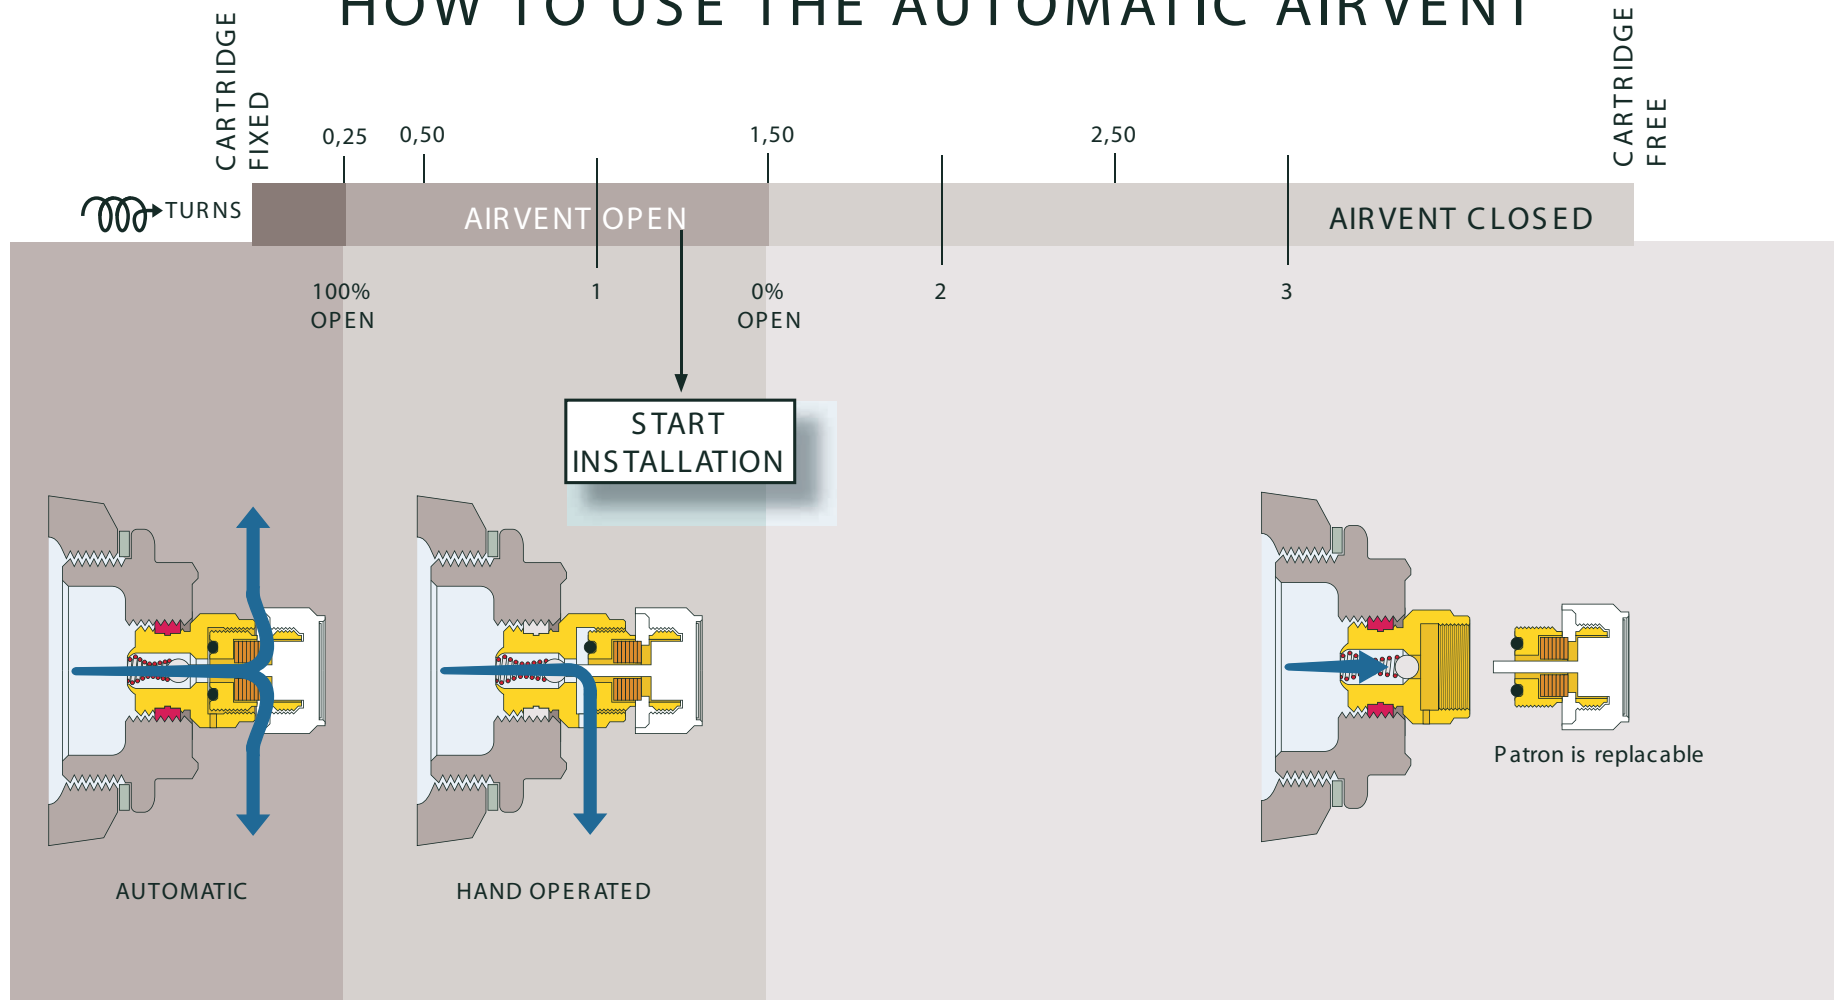

MONTAGEVOORSCHRIFT

MOUNTING INSTRUCTIONS

INSTRUCCIONES DE MONTAJE

MONTAGE-ANLEITUNG

INSTRUCTIONS DE MONTAGE

Aluzen V100

Voor uw veiligheid:borggat gebruiken
 Pour votre sécurité:utiliser le trou de fixation
 Für Ihre Sicherheit:das Sicherungsloch anwenden
 For your security:use the locking hole

Werkdruk : Max.10 bar
 Betriebsdruck : Max.10 bar
 Pression de service : Max.10 bar
 Operating pressure : Max.10 bar
 Presión : Max.10 bar

H	A
1600	1477
1800	1677
2000	1877
2200	2077

MONTAGEVOORSCHRIFT

MOUNTING INSTRUCTIONS

INSTRUCCIONES DE MONTAJE

MONTAGE-ANLEITUNG

INSTRUCTIONS DE MONTAGE

HOW TO USE THE AUTOMATIC AIRVENT

MONTAGEVOORSCHRIFT
MONTAGE-ANLEITUNG

MOUNTING INSTRUCTIONS
INSTRUCTIONS DE MONTAGE

Handdoekbeugel Aluzen

Bryce plus