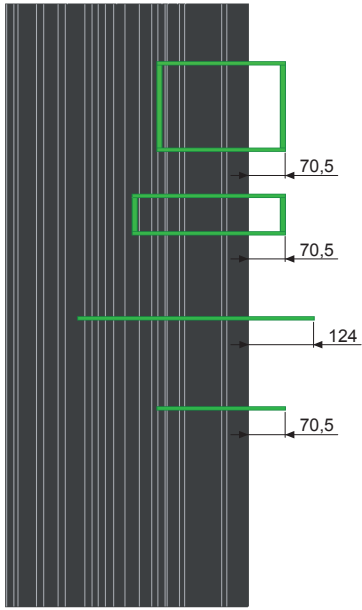

INSTRUCCIONES DE MONTAJE

MONTAGE-ANLEITUNG

INSTRUCTIONS DE MONTAGE

HOW TO USE THE AUTOMATIC AIRVENT

MONTAGEVOORSCHRIFT
MONTAGE-ANLEITUNG

MOUNTING INSTRUCTIONS
INSTRUCTIONS DE MONTAGE

Handdoekbeugel Aluzen

Bryce plus