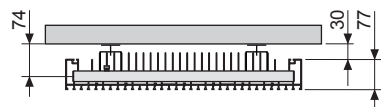

Voor uw veiligheid:borggat gebruiken  
 Pour votre sécurité:utiliser le trou de fixation  
 Für Ihre Sicherheit:das Sicherungsloch anwenden  
 For your security:use the locking hole

Werkdruk : Max.10 bar  
 Betriebsdruck : Max.10 bar  
 Pression de service : Max.10 bar  
 Operating pressure : Max.10 bar  
 Presión : Max.10 bar