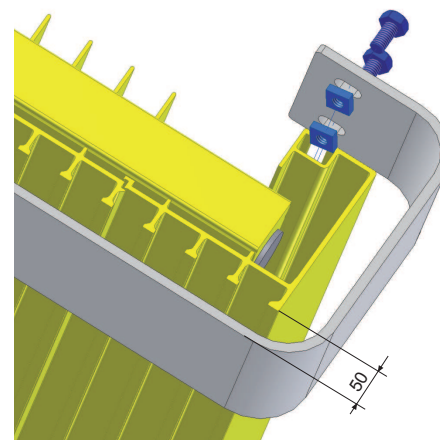

MONTAGEVOORSCHRIFT
MONTAGE-ANLEITUNG

MOUNTING INSTRUCTIONS
INSTRUCTIONS DE MONTAGE

INSTRUCCIONES DE MONTAJE

Handdoekbeugel CANYON