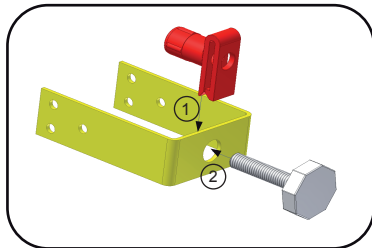

Voor uw veiligheid:borggat gebruiken  
 Pour votre sécurité:utiliser le trou de fixation  
 Für Ihre Sicherheit:das Sicherungsloch anwenden  
 For your security:use the locking hole

Werkdruk : Max.10 bar  
 Betriebsdruck : Max.10 bar  
 Pression de service : Max.10 bar  
 Operating pressure : Max.10 bar  
 Presión : Max.10 bar