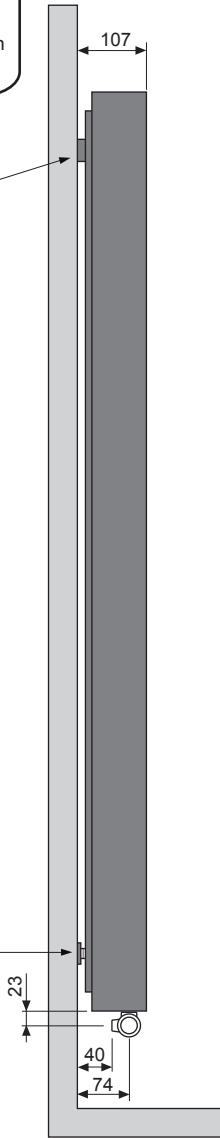

Voor uw veiligheid:borggat gebruiken  
 Pour votre sécurité:utiliser le trou de fixation  
 Für Ihre Sicherheit:das Sicherungsloch anwenden  
 For your security:use the locking hole

Werkdruk : Max.10 bar  
 Betriebsdruck : Max.10 bar  
 Pression de service : Max.10 bar  
 Operating pressure : Max.10 bar  
 Presión : Max.10 bar

MONTAGEVOORSCHRIFT  
MONTAGE-ANLEITUNG

MOUNTING INSTRUCTIONS  
INSTRUCTIONS DE MONTAGE

INSTRUCCIONES DE MONTAJE

# Handdoekbeugel CANYON

## Canyon