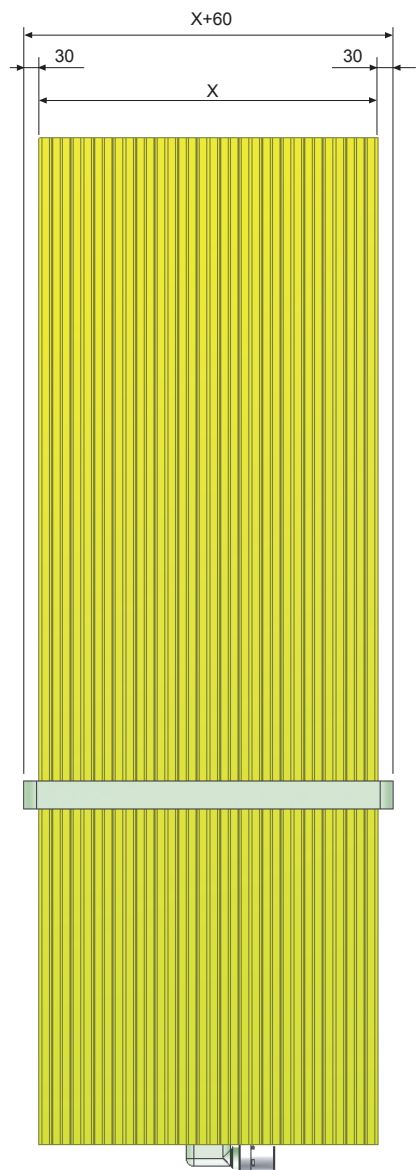

MONTAGEVOORSCHRIFT
MONTAGE-ANLEITUNG

MOUNTING INSTRUCTIONS
INSTRUCTIONS DE MONTAGE

INSTRUCCIONES DE MONTAJE

Handdoekbeugel CANYON