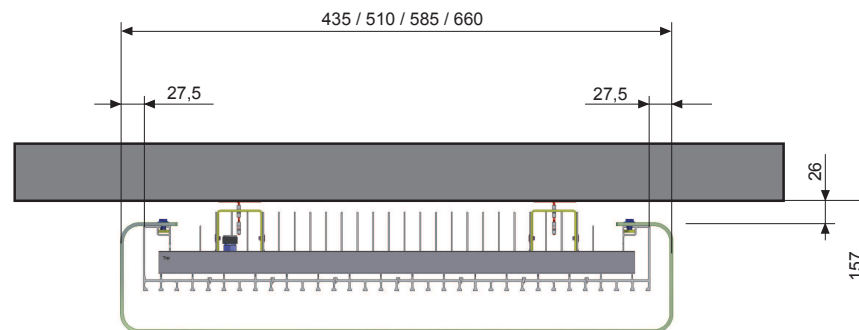

MONTAGEVOORSCHRIFT
MONTAGE-ANLEITUNG

MOUNTING INSTRUCTIONS
INSTRUCTIONS DE MONTAGE

INSTRUCCIONES DE MONTAJE

Handdoekbeugel CANYON