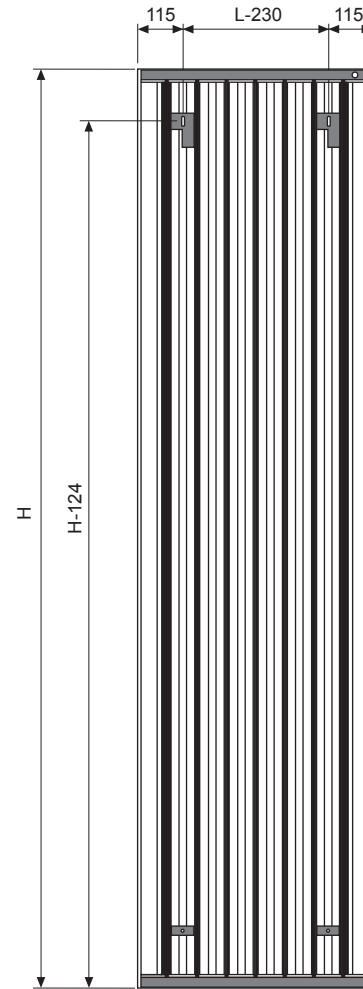

Voor uw veiligheid:borggat gebruiken  
 Pour votre sécurité:utiliser le trou de fixation  
 Für Ihre Sicherheit:das Sicherungsloch anwenden  
 For your security:use the locking hole

Werkdruk : Max.10 bar  
 Betriebsdruck : Max.10 bar  
 Pression de service : Max.10 bar  
 Operating pressure : Max.10 bar  
 Presión : Max.10 bar

MONTAGEVOORSCHRIFT  
MONTAGE-ANLEITUNG

MOUNTING INSTRUCTIONS  
INSTRUCTIONS DE MONTAGE

INSTRUCCIONES DE MONTAJE

# Handdoekbeugel CANYON