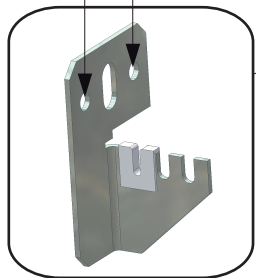

Voor uw veiligheid:borggat gebruiken  
 Pour votre sécurité:utiliser le trou de fixation  
 Für Ihre Sicherheit:das Sicherungsloch anwenden  
 For your security:use the locking hole

Werkdruk : Max.10 bar  
 Betriebsdruck : Max.10 bar  
 Pression de service : Max.10 bar  
 Operating pressure : Max.10 bar  
 Presión : Max.10 bar

# Handdoekbeugel CANYON