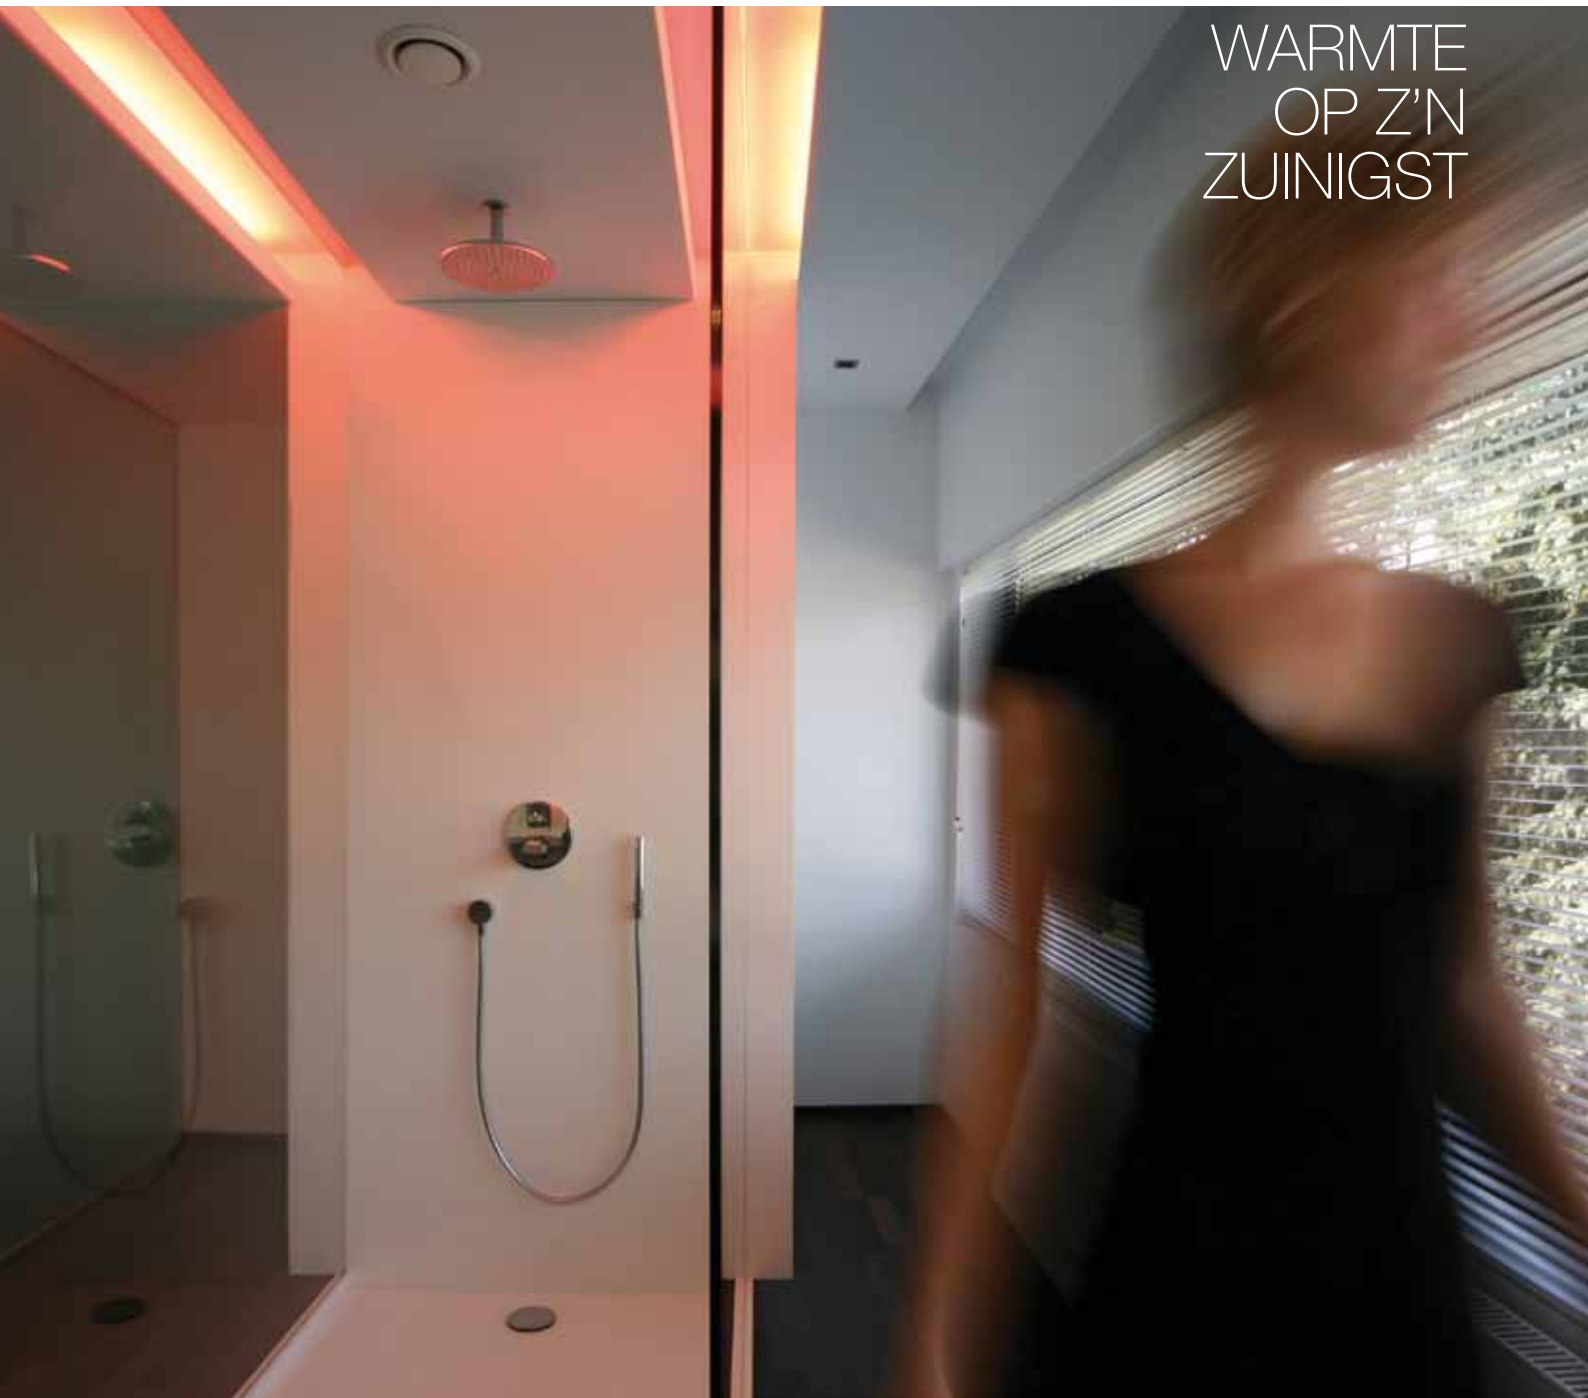

BEAMS

WARMTE
OP Z'N
ZUINIGST