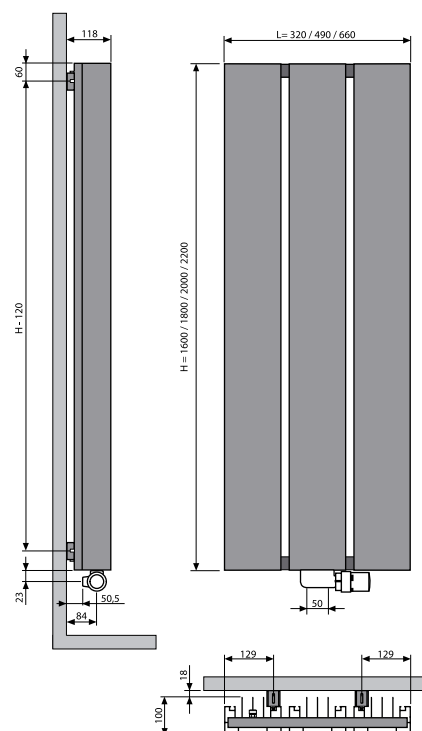

unieke ophanging

automatische verdoken ontluchter

achterzijde Beams radiator

BEAMS

WARMTE OP MAAT

Beams is opgebouwd uit **verticale aluminiumprofielen** en via een gepatenteerde persverbinding geassembleerd. Iedere radiator wordt voorzien van een **beschermende grondlaag**, die 100% dekt en daarna gelakt wordt met een **poedercoating**. De standaardwerkdruk bedraagt **10 bar**, de maximale bedrijfstemperatuur is **110°C**.

TECHNISCHE TEKENING

BEAMS UITVOERINGEN EN SPECIFICATIES

AANSLUITING

Tweepuntsaansluiting voor éénpijpssysteem
(aansluiting via de middenaansluiting)
Tweepuntsaansluiting voor tweepijpssysteem
(standaard)