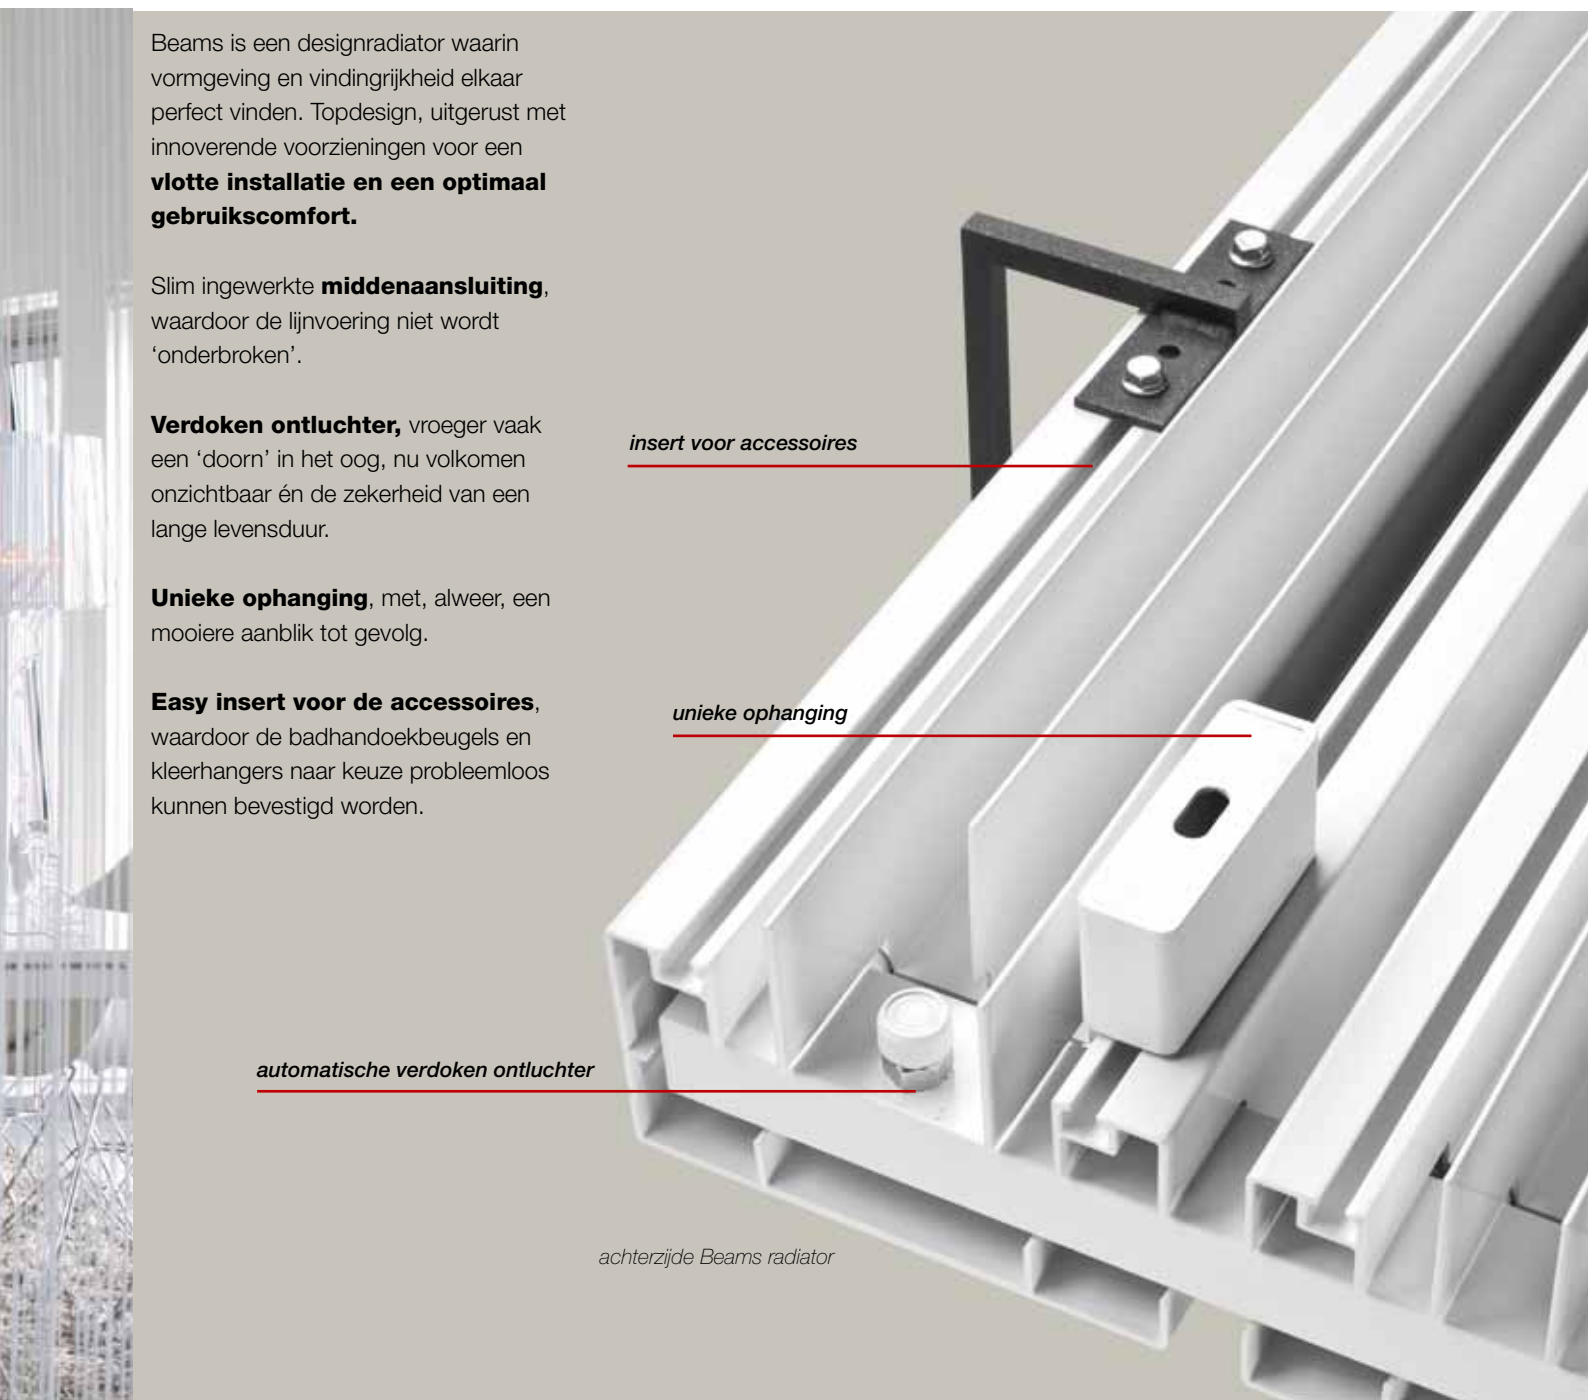

Slim ingewerkte **middenaansluiting**, waardoor de lijnvoering niet wordt 'onderbroken'.

Verdoken ontluchter, vroeger vaak een 'doorn' in het oog, nu volkomen onzichtbaar én de zekerheid van een lange levensduur.

Unieke ophanging, met, alweer, een mooiere aanblik tot gevolg.

Easy insert voor de accessoires, waardoor de badhanddoekbeugels en klerhangers naar keuze probleemloos kunnen bevestigd worden.

insert voor accessoires

unieke ophanging

automatische verdoken ontluchter

achterzijde Beams radiator

BEAMS

WARMTE OP MAAT

Beams is opgebouwd uit **verticale aluminiumprofielen** en via een gepatenteerde persverbinding geassembleerd. Iedere radiator wordt voorzien van een **beschermende grondlaag**, die 100% dekt en daarna gelakt wordt met een **poedercoating**. De standaardwerkdruk bedraagt **10 bar**, de maximale bedrijfstemperatuur is **110°C**.