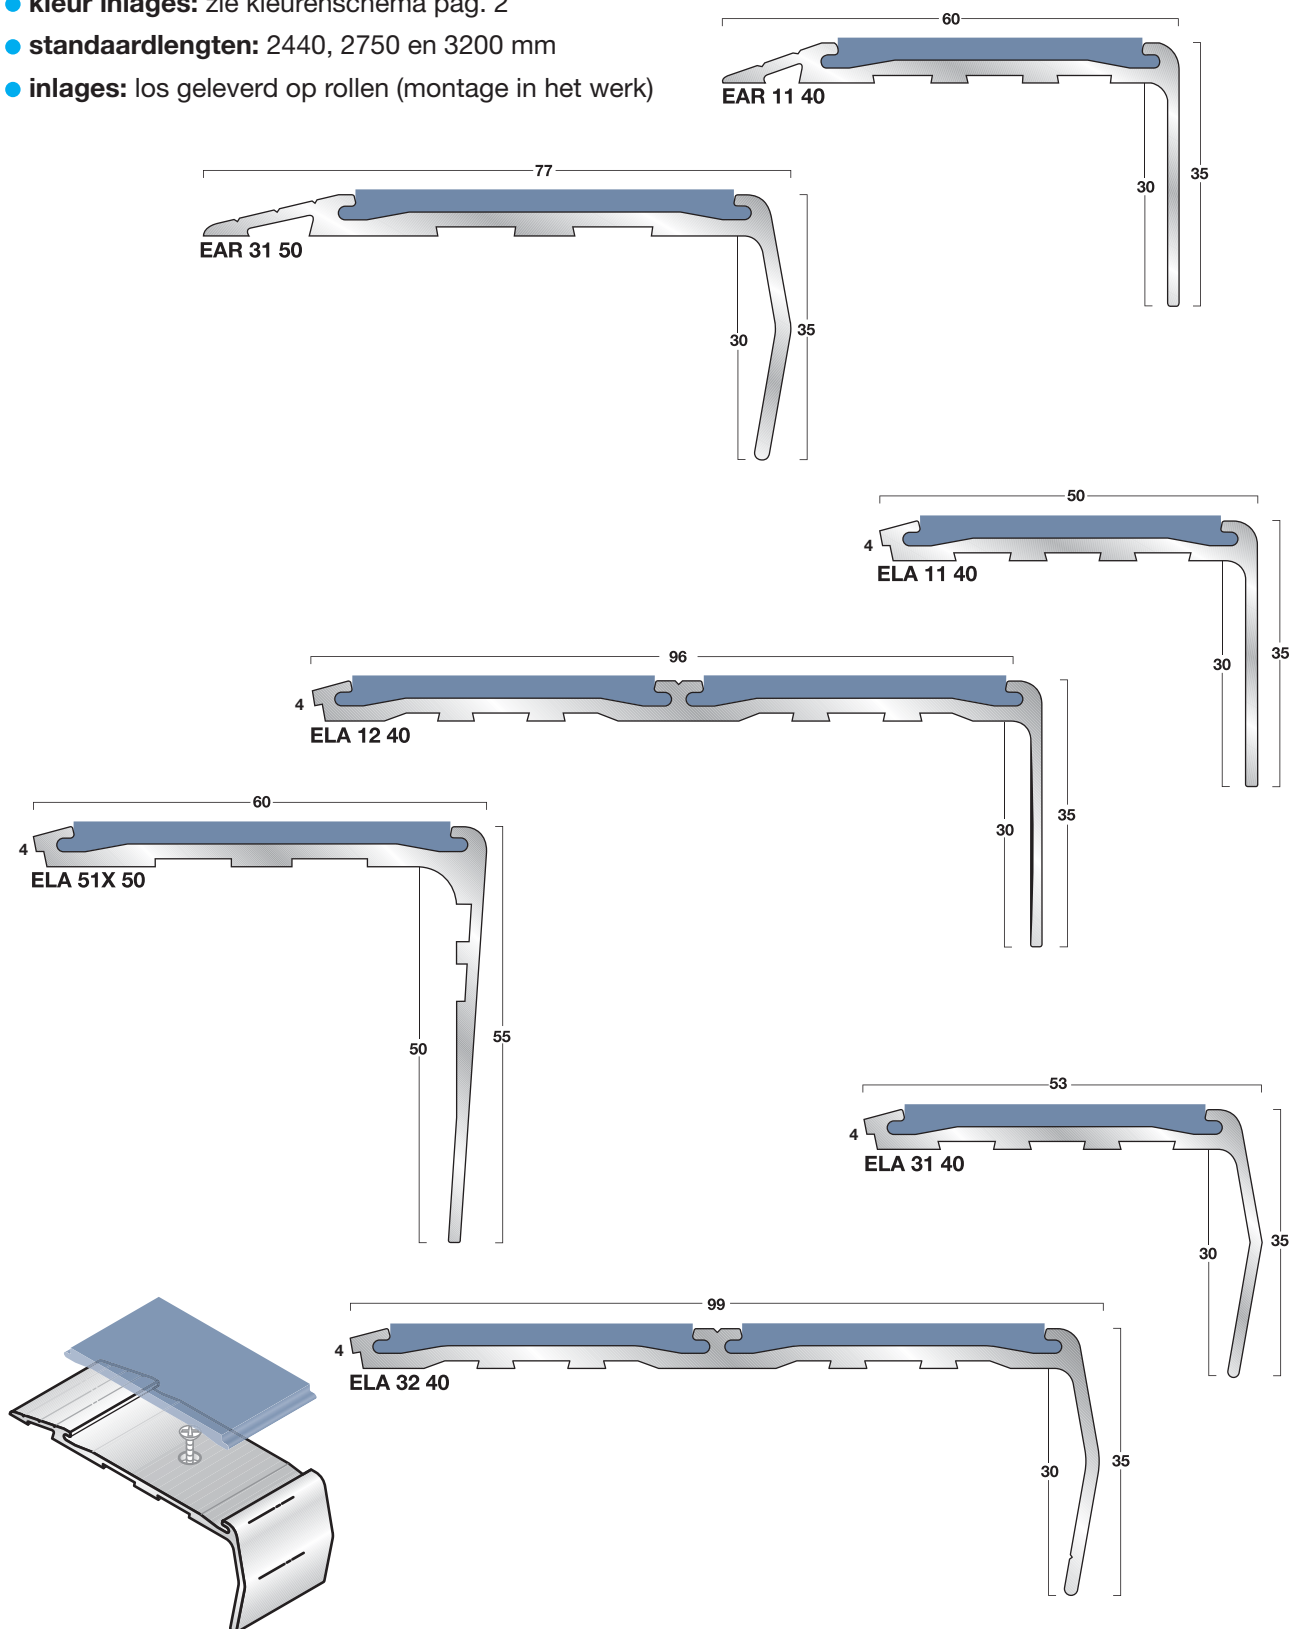

● **kleur inlages:**

● **standaardlengten:** 2440, 2750 en 3200 mm

● **inlages:** prefab in profiel

Elite-serie: aluminium / zwaar verkeer

- **profielen:** blank aluminium
- **kleur inlages:** zie kleurenschema pag. 2
- **standaardlengten:** 2440, 2750 en 3200 mm
- **inlages:** los geleverd op rollen (montage in het werk)

Elite-serie: aluminium, messing / zwaar verkeer

- **profielen:** blank aluminium, messing
- **kleur inlagen:** zie kleurenschema pag. 2
- **standaardlengten:** 2440, 2750 en 3200 mm
- **inlagen:** los geleverd op rollen (montage in het werk)