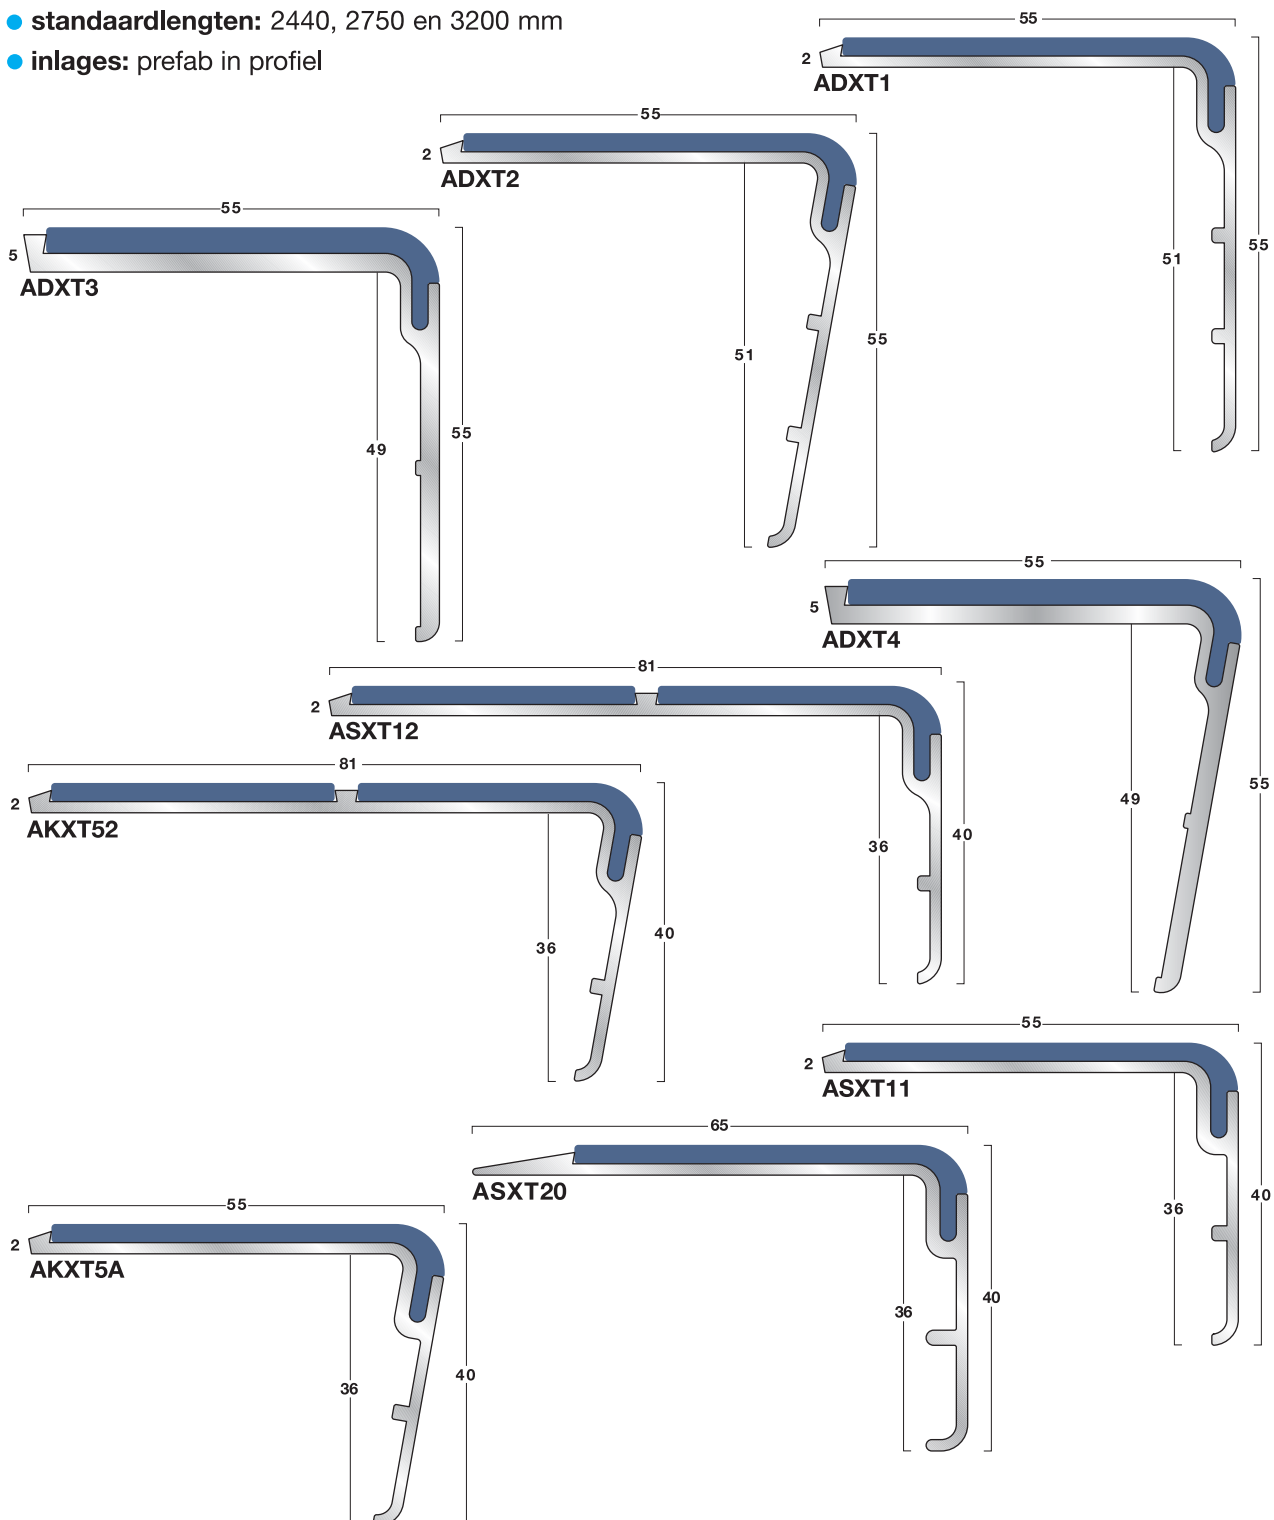

- profielen: blank aluminium
- kleur inlages: zie kleurenschema pag. 2
- standaardlengten: 2440, 2750 en 3200 mm
- inlages: prefab in profiel

G-serie: aluminium / zwaar verkeer

- profielen: blank aluminium
- kleur inlages: zie kleurenschema pag. 2
- standaardlengten: 2440, 2750 en 3200 mm
- inlages: prefab in profiel

AXT-serie: aluminium / normaal verkeer

● profielen: blank aluminium

● kleur inlagen:

● standaardlengten: 2440, 2750 en 3200 mm

● inlagen: prefab in profiel

GXT-serie: aluminium / zwaar verkeer

● **profielen:** blank aluminium

● **kleur inlages:**

● **standaardlengten:** 2440, 2750 en 3200 mm

● **inlages:** prefab in profiel

Elite-serie: aluminium / zwaar verkeer

- **profielen:** blank aluminium
- **kleur inlages:** zie kleurenschema pag. 2
- **standaardlengten:** 2440, 2750 en 3200 mm
- **inlages:** los geleverd op rollen (montage in het werk)