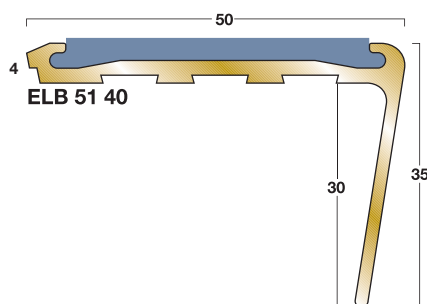

AXT-serie: aluminium / normaal verkeer

● profielen: blank aluminium

● kleur inlagen:

● standaardlengten: 2440, 2750 en 3200 mm

● inlagen: prefab in profiel

GXT-serie: aluminium / zwaar verkeer

● **profielen:** blank aluminium

● **kleur inlages:**

● **standaardlengten:** 2440, 2750 en 3200 mm

● **inlages:** prefab in profiel

Elite-serie: aluminium / zwaar verkeer

- **profielen:** blank aluminium
- **kleur inlages:** zie kleurenschema pag. 2
- **standaardlengten:** 2440, 2750 en 3200 mm
- **inlages:** los geleverd op rollen (montage in het werk)

Elite-serie: aluminium, messing / zwaar verkeer

- **profielen:** blank aluminium, messing
- **kleur inlagen:** zie kleurenschema pag. 2
- **standaardlengten:** 2440, 2750 en 3200 mm
- **inlagen:** los geleverd op rollen (montage in het werk)