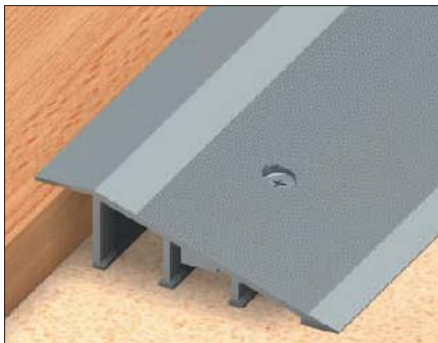

Aluminium
goudkleurig
geanodiseerd

22	2,70	0041 09
----	------	---------

Zelfklevende matranden

Gepolijst
messing

8	2,50	0921 08
---	------	---------

Uitvoering	Lengte m	Type
------------	----------	------