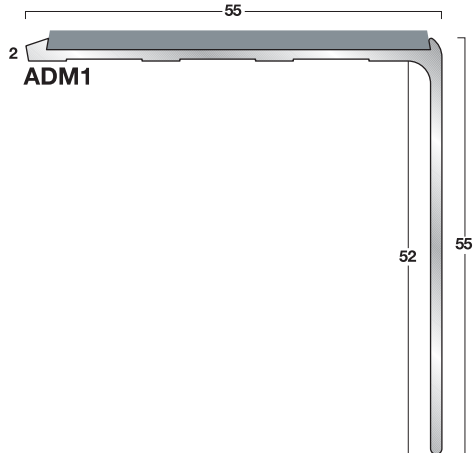

A-serie: aluminium / normaal verkeer

- profielen: blank aluminium
- kleur inlages: zie kleurenschema pag. 2
- standaardlengten: 2440, 2750 en 3200 mm
- inlages: prefab in profiel

A-serie: aluminium / normaal verkeer

- profielen: blank aluminium
- kleur inlages: zie kleurenschema pag. 2
- standaardlengten: 2440, 2750 en 3200 mm
- inlages: prefab in profiel

A-serie: aluminium / normaal verkeer

- profielen: blank aluminium
- kleur inlages: zie kleurenschema pag. 2
- standaardlengten: 2440, 2750 en 3200 mm
- inlages: prefab in profiel