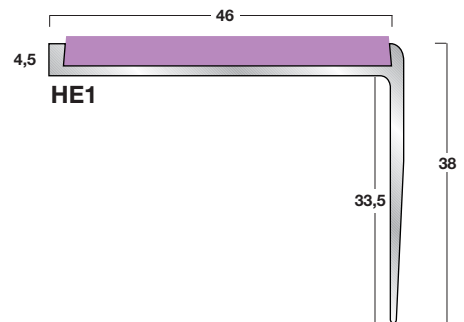

H-serie: aluminium / zwaar verkeer

- profielen: blank aluminium
- kleur inlages: zie kleurenschema pag. 2
- standaardlengten: 2600 en 3500 mm
- inlages: prefab in profiel