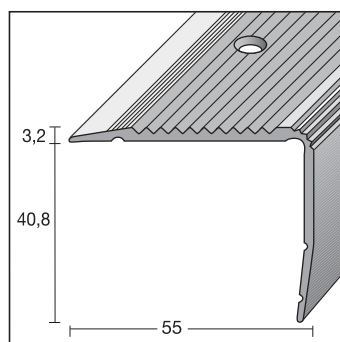

Type 17213

Trapneus

- afm. 55 x 44 mm
- materiaal: naturel geanodiseerd aluminium
- geboord
- verpakking: 10 lengten van 2500 mm