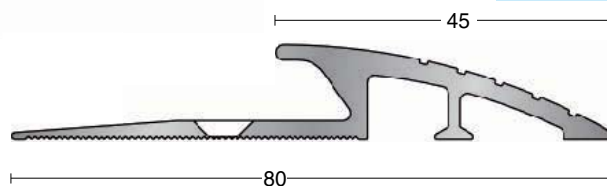

Geboord

3,00

2064 24

Voor bekleding
van 8 mm

Aluminium
blank

25