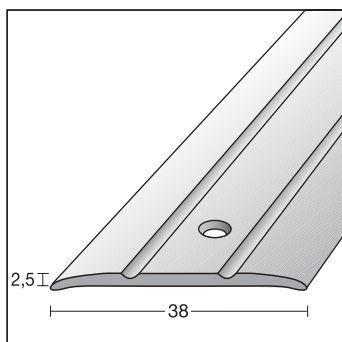

Type 13024

Dorpel

- afm. 30 x 1,6 mm
- materiaal: naturel geanodiseerd aluminium
- zelfklevend
- verpakking: 10 lengten van 2700 mm

Type 16024

Hoekprofiel

- afm. 24,5 x 10 mm
- materiaal: naturel geanodiseerd aluminium
- zelfklevend
- verpakking: 10 lengten van 2700 mm

Type 13221

Overgangsprofiel

- afm. 38 x 2,5 mm
- materiaal: naturel geanodiseerd aluminium
- geboord
- verpakking: 10 lengten van 2700 mm

Type 16224

Hoekprofiel

- afm. 24,5 x 20 mm
- materiaal: naturel geanodiseerd aluminium
- zelfklevend
- verpakking: 10 lengten van 2700 mm