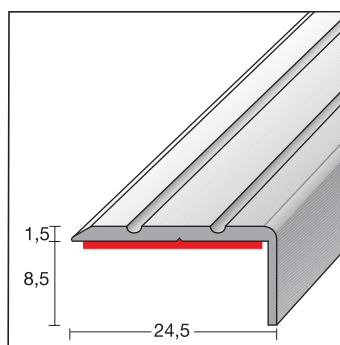

Type 13024

Dorpel

- afm. 30 x 1,6 mm
- materiaal: naturel geanodiseerd aluminium
- zelfklevend
- verpakking: 10 lengten van 2700 mm

Type 16024

Hoekprofiel

- afm. 24,5 x 10 mm
- materiaal: naturel geanodiseerd aluminium
- zelfklevend
- verpakking: 10 lengten van 2700 mm