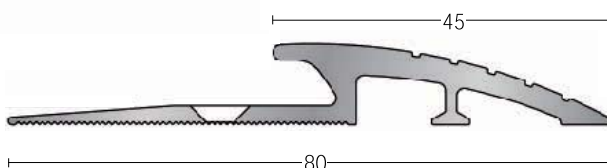

Geboord

3,00

2058 14

Voor bekleding
van 4,5 mm

Aluminium
naturel
geanodiseerd

10,5 I6

Geboord

3,00