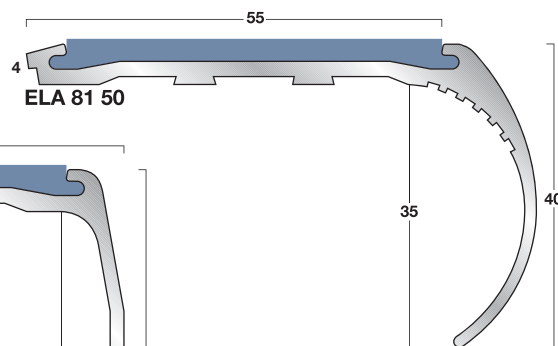

AXT-serie: aluminium / normaal verkeer

● profielen: blank aluminium

● kleur inlagen:

● standaardlengten: 2440, 2750 en 3200 mm

● inlagen: prefab in profiel

GXT-serie: aluminium / zwaar verkeer

● **profielen:** blank aluminium

● **kleur inlages:**

● **standaardlengten:** 2440, 2750 en 3200 mm

● **inlages:** prefab in profiel

Elite-serie: aluminium / zwaar verkeer

- **profielen:** blank aluminium
- **kleur inlages:** zie kleurenschema pag. 2
- **standaardlengten:** 2440, 2750 en 3200 mm
- **inlages:** los geleverd op rollen (montage in het werk)

Elite-serie: aluminium, messing / zwaar verkeer

- **profielen:** blank aluminium, messing
- **kleur inlagen:** zie kleurenschema pag. 2
- **standaardlengten:** 2440, 2750 en 3200 mm
- **inlagen:** los geleverd op rollen (montage in het werk)