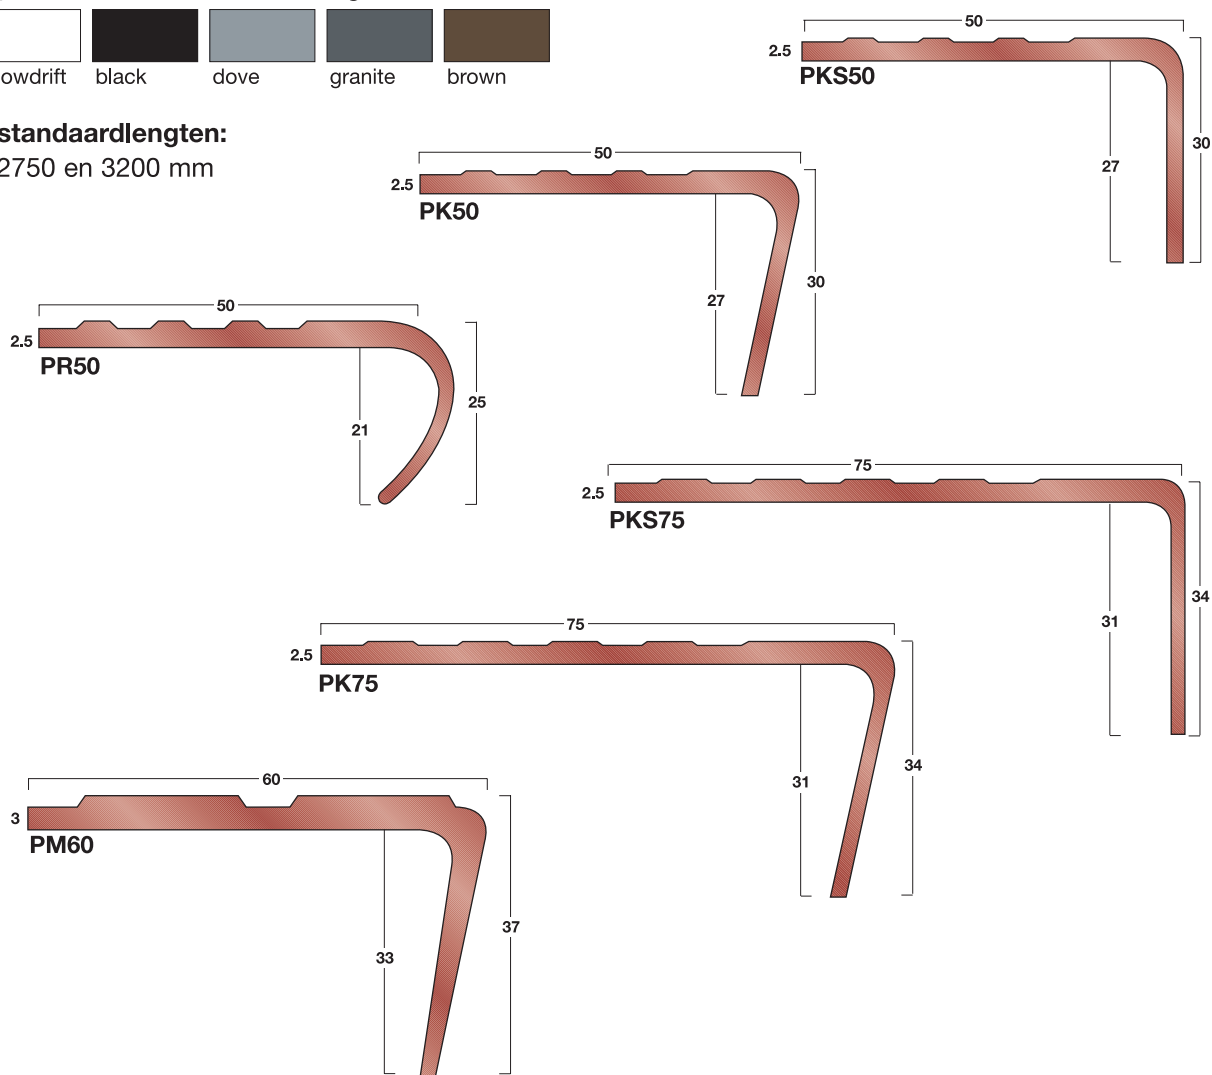

- profielen: blank aluminium
- kleur inlages: zie kleurenschema pag. 2
- standaardlengten: 2600 en 3500 mm
- inlages: prefab in profiel

CT-serie: aluminium / extra zwaar verkeer

- **profielen:** blank aluminium
- **kleur inlages:** zie kleurenschema pag. 2
- **standaardlengten:** 2440, 2750 en 3200 mm
- **inlages:** prefab in profiel

RN-serie: kunststof / normaal verkeer

- **profielen:** kunststof in de volgende kleuren:

- **kleur inlagen:** zie kleurenschema pag. 2

- **standaardlengten:**
2440, 2750 en 3200 mm

- **inlagen:** prefab in profiel

P-serie: kunststof / licht verkeer

- **profielen:** zacht PVC in de volgende kleuren:

- **standaardlengten:**
2750 en 3200 mm

Voegprofielen EJC-serie

- **profielen:** zacht PVC in de volgende kleuren:

- **levering:** op rollen van 15 meter