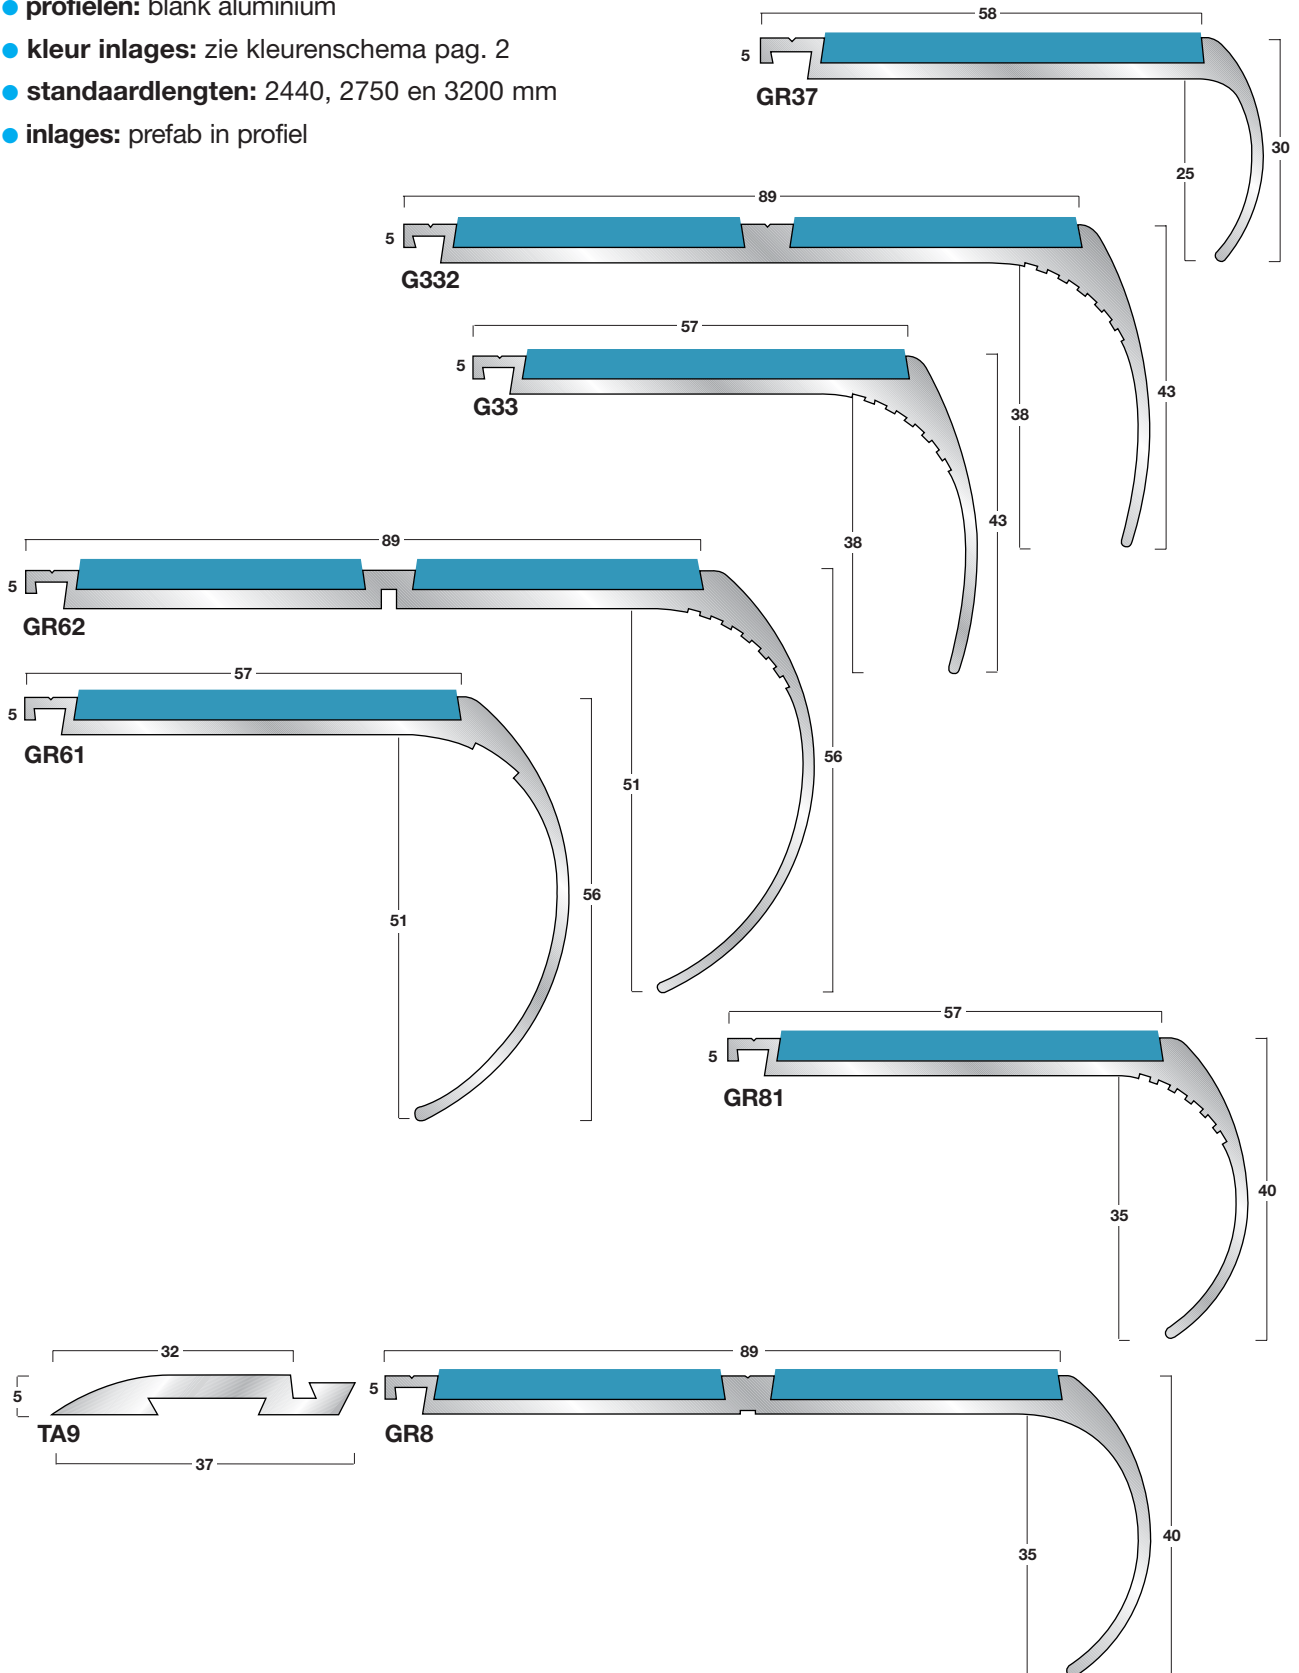

- profielen: blank aluminium
- kleur inlages: zie kleurenschema pag. 2
- standaardlengten: 2440, 2750 en 3200 mm
- inlages: prefab in profiel

A-serie: aluminium / normaal verkeer

- profielen: blank aluminium
- kleur inlages: zie kleurenschema pag. 2
- standaardlengten: 2440, 2750 en 3200 mm
- inlages: prefab in profiel

G-serie: aluminium / zwaar verkeer

- **profielen:** blank aluminium
- **kleur inlages:** zie kleurenschema pag. 2
- **standaardlengten:** 2440, 2750 en 3200 mm
- **inlages:** prefab in profiel

G-serie: aluminium / zwaar verkeer

- profielen: blank aluminium
- kleur inlages: zie kleurenschema pag. 2
- standaardlengten: 2440, 2750 en 3200 mm
- inlages: prefab in profiel

G-serie: aluminium / zwaar verkeer

- profielen: blank aluminium
- kleur inlages: zie kleurenschema pag. 2
- standaardlengten: 2440, 2750 en 3200 mm
- inlages: prefab in profiel