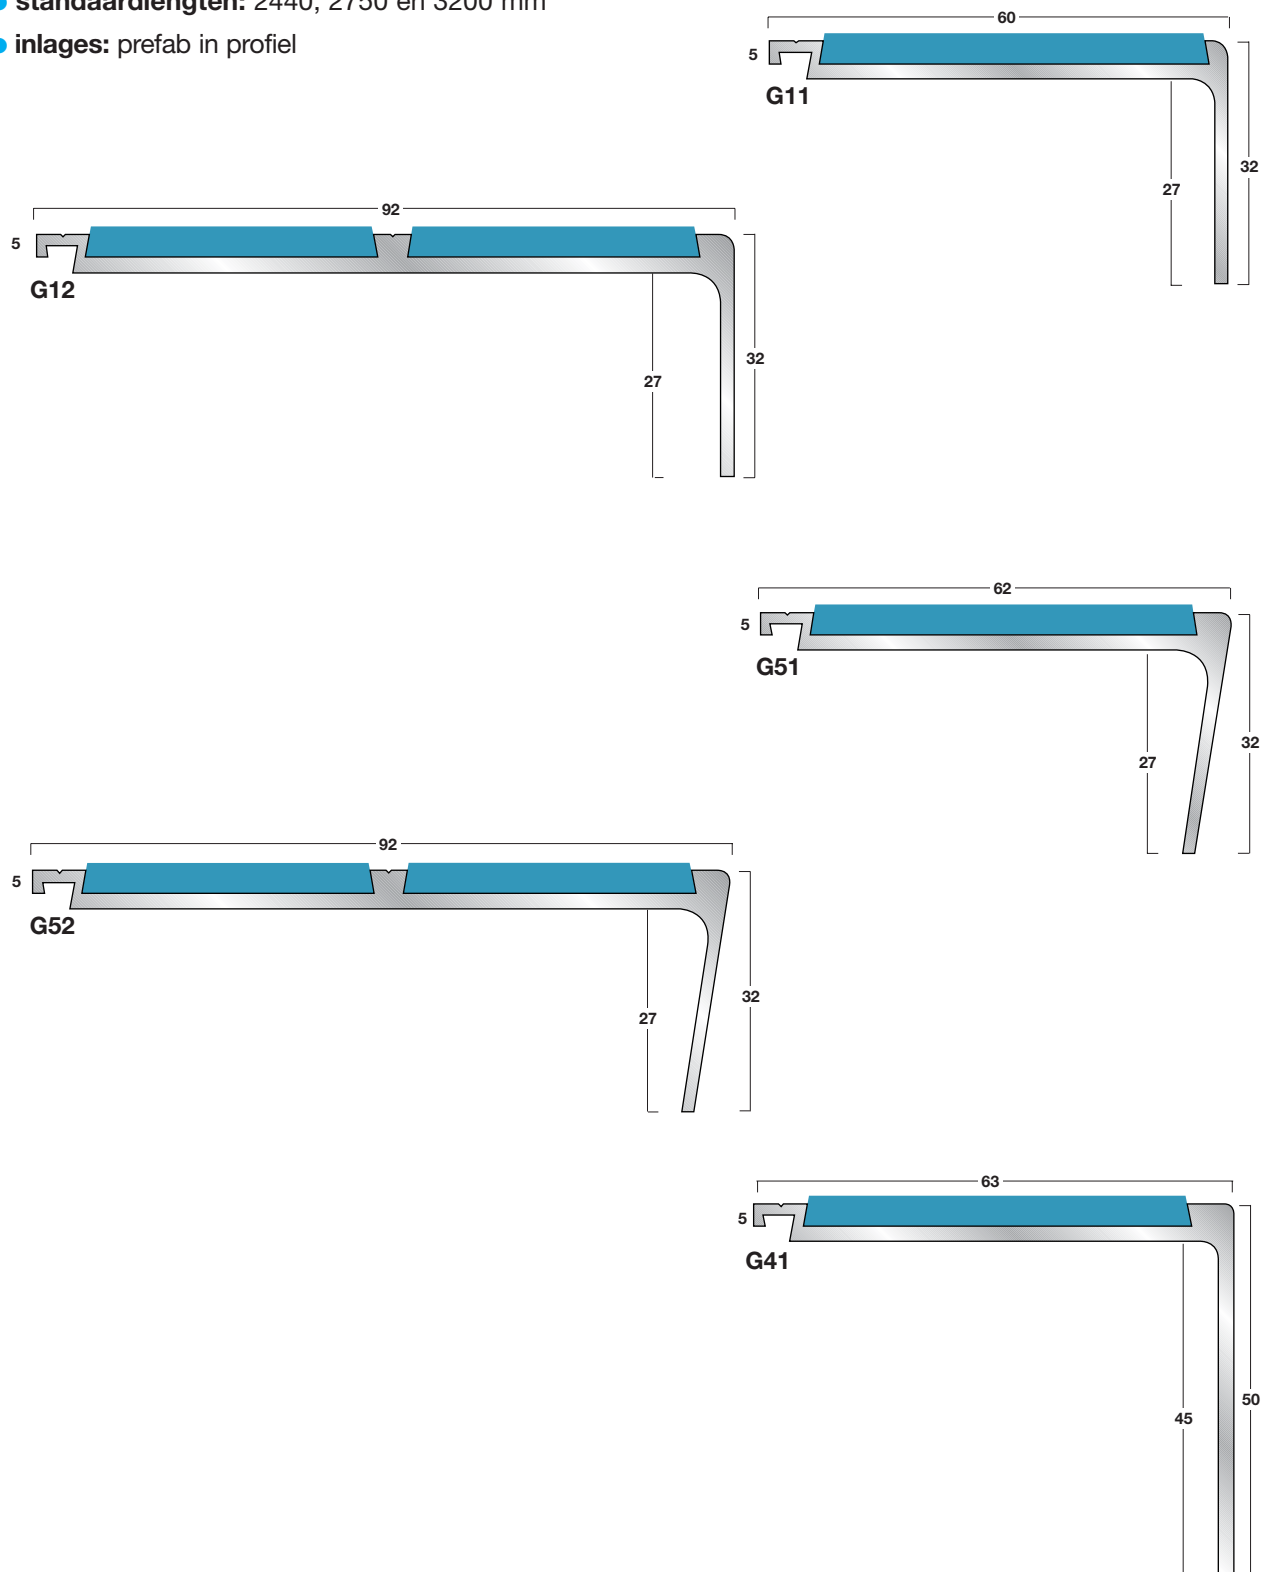

G-serie: aluminium / zwaar verkeer

- **profielen:** blank aluminium
- **kleur inlages:** zie kleurenschema pag. 2
- **standaardlengten:** 2440, 2750 en 3200 mm
- **inlages:** prefab in profiel