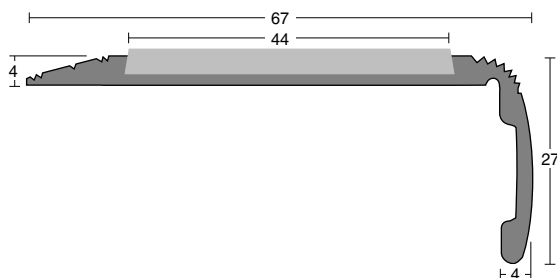

Aluminium
mat
geborsteld

Kleur inlage	Lengte m	Type
Zwart	3,00	2500 07
Bruin	3,00	2500 17

Aluminium
mat
geborsteld