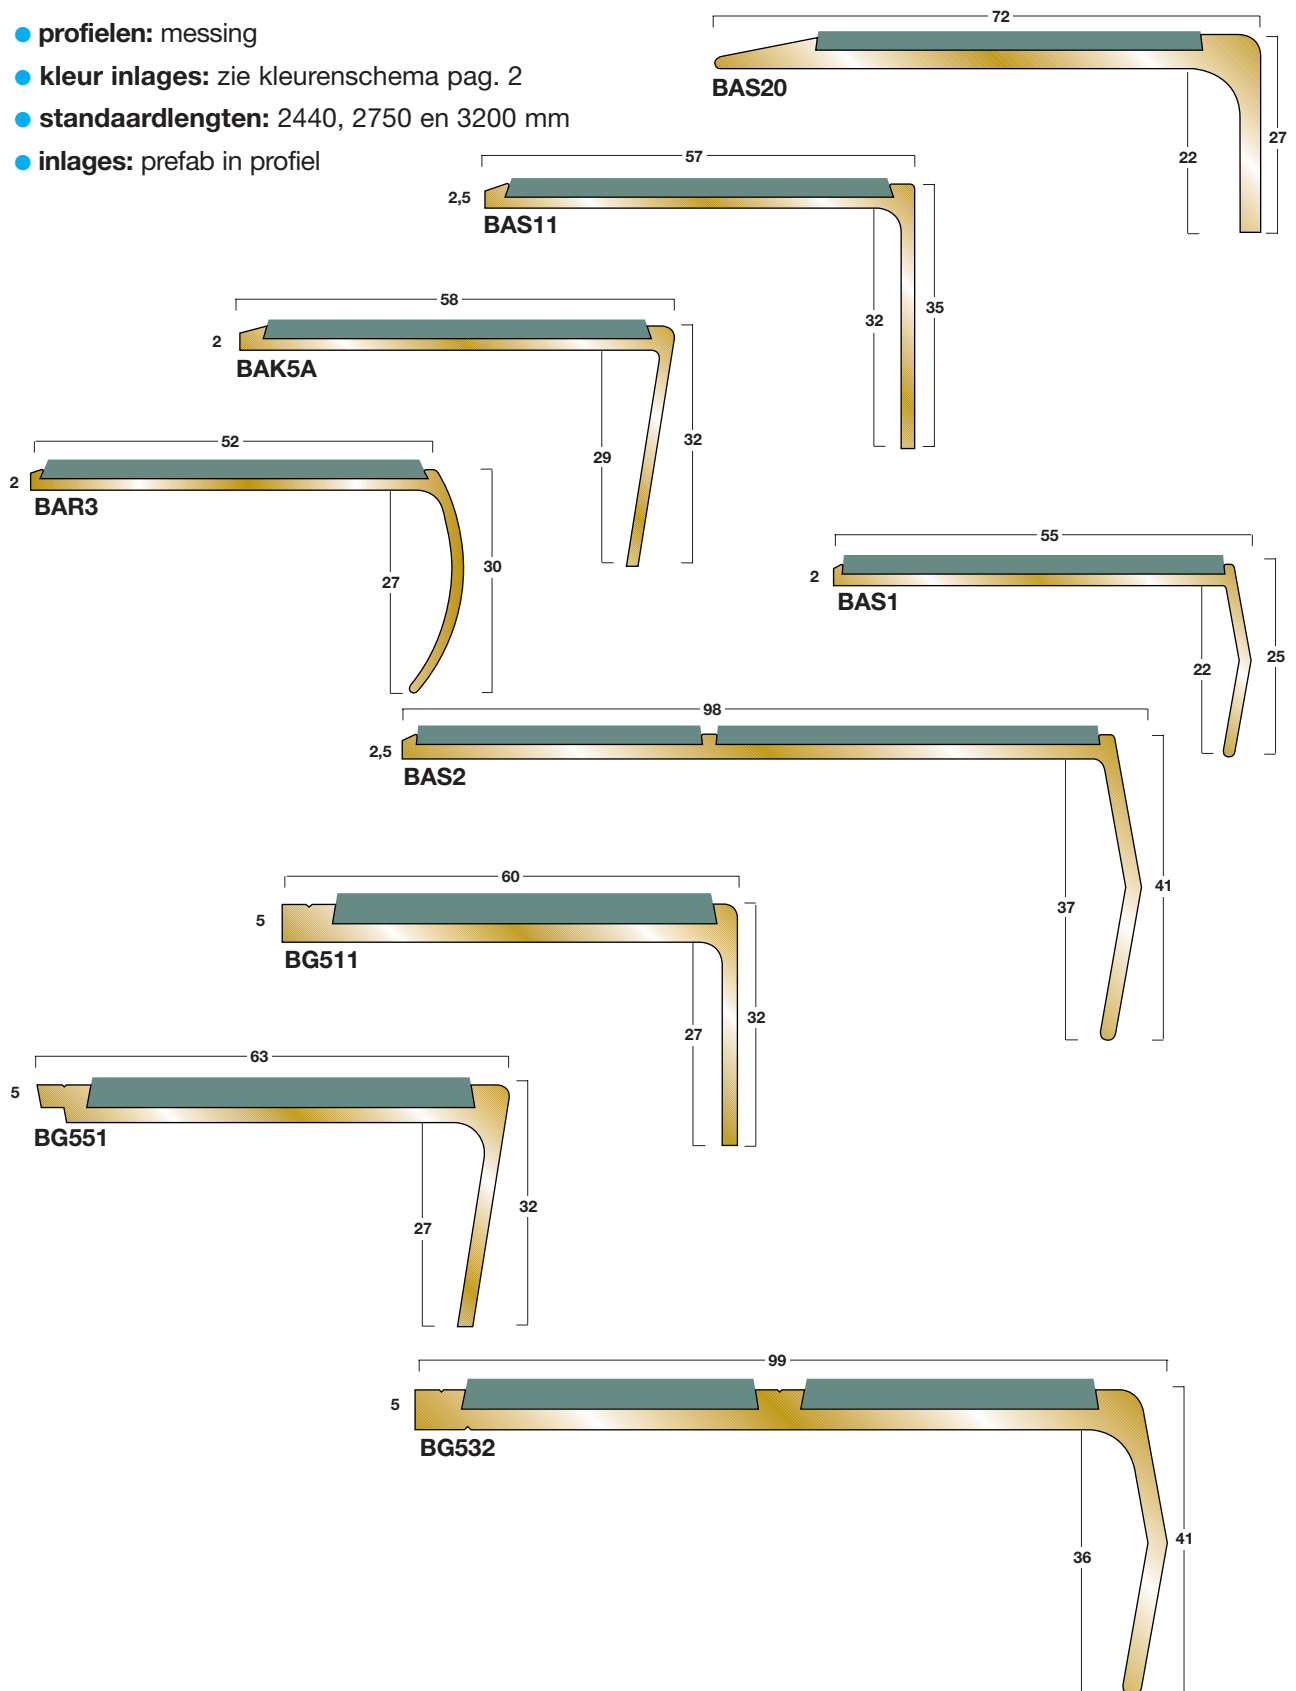

B-serie: messing / zwaar verkeer

- profielen: messing
- kleur inlages: zie kleurenschema pag. 2
- standaardlengten: 2440, 2750 en 3200 mm
- inlages: prefab in profiel