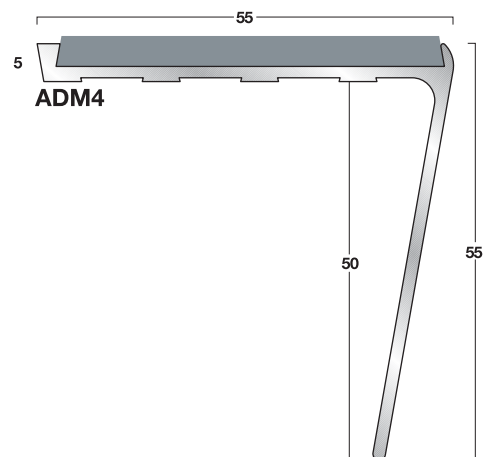

De fabriek behoudt zich het recht voor om de collectie trapneuzen, de standaardkleuren of standaardlengten te wijzigen om technische redenen.

B-serie: messing / zwaar verkeer

- profielen: messing
- kleur inlages: zie kleurenschema pag. 2
- standaardlengten: 2440, 2750 en 3200 mm
- inlages: prefab in profiel

A-serie: aluminium / normaal verkeer

- profielen: blank aluminium
- kleur inlages: zie kleurenschema pag. 2
- standaardlengten: 2440, 2750 en 3200 mm
- inlages: prefab in profiel

A-serie: aluminium / normaal verkeer

- profielen: blank aluminium
- kleur inlages: zie kleurenschema pag. 2
- standaardlengten: 2440, 2750 en 3200 mm
- inlages: prefab in profiel

A-serie: aluminium / normaal verkeer

- profielen: blank aluminium
- kleur inlages: zie kleurenschema pag. 2
- standaardlengten: 2440, 2750 en 3200 mm
- inlages: prefab in profiel

G-serie: aluminium / zwaar verkeer

- **profielen:** blank aluminium
- **kleur inlages:** zie kleurenschema pag. 2
- **standaardlengten:** 2440, 2750 en 3200 mm
- **inlages:** prefab in profiel

G-serie: aluminium / zwaar verkeer