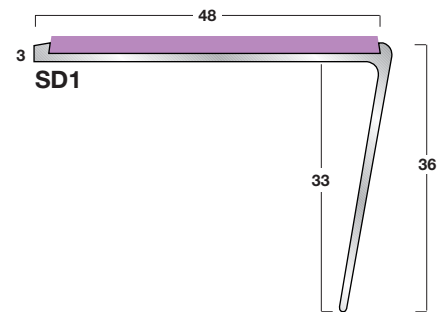

S-serie: aluminium / licht verkeer

- **profielen:** blank aluminium
- **kleur inlages:** zie kleurenschema pag. 2
- **standaardlengten:** 2600 en 3500 mm
- **inlages:** prefab in profiel