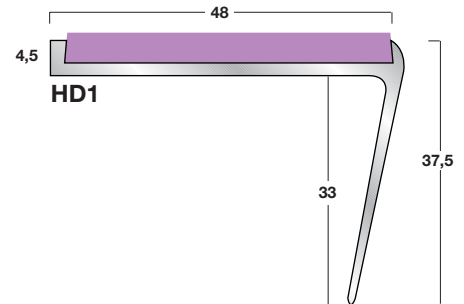

H-serie: aluminium / zwaar verkeer

- profielen: blank aluminium
- kleur inlages: zie kleurenschema pag. 2
- standaardlengten: 2600 en 3500 mm
- inlages: prefab in profiel