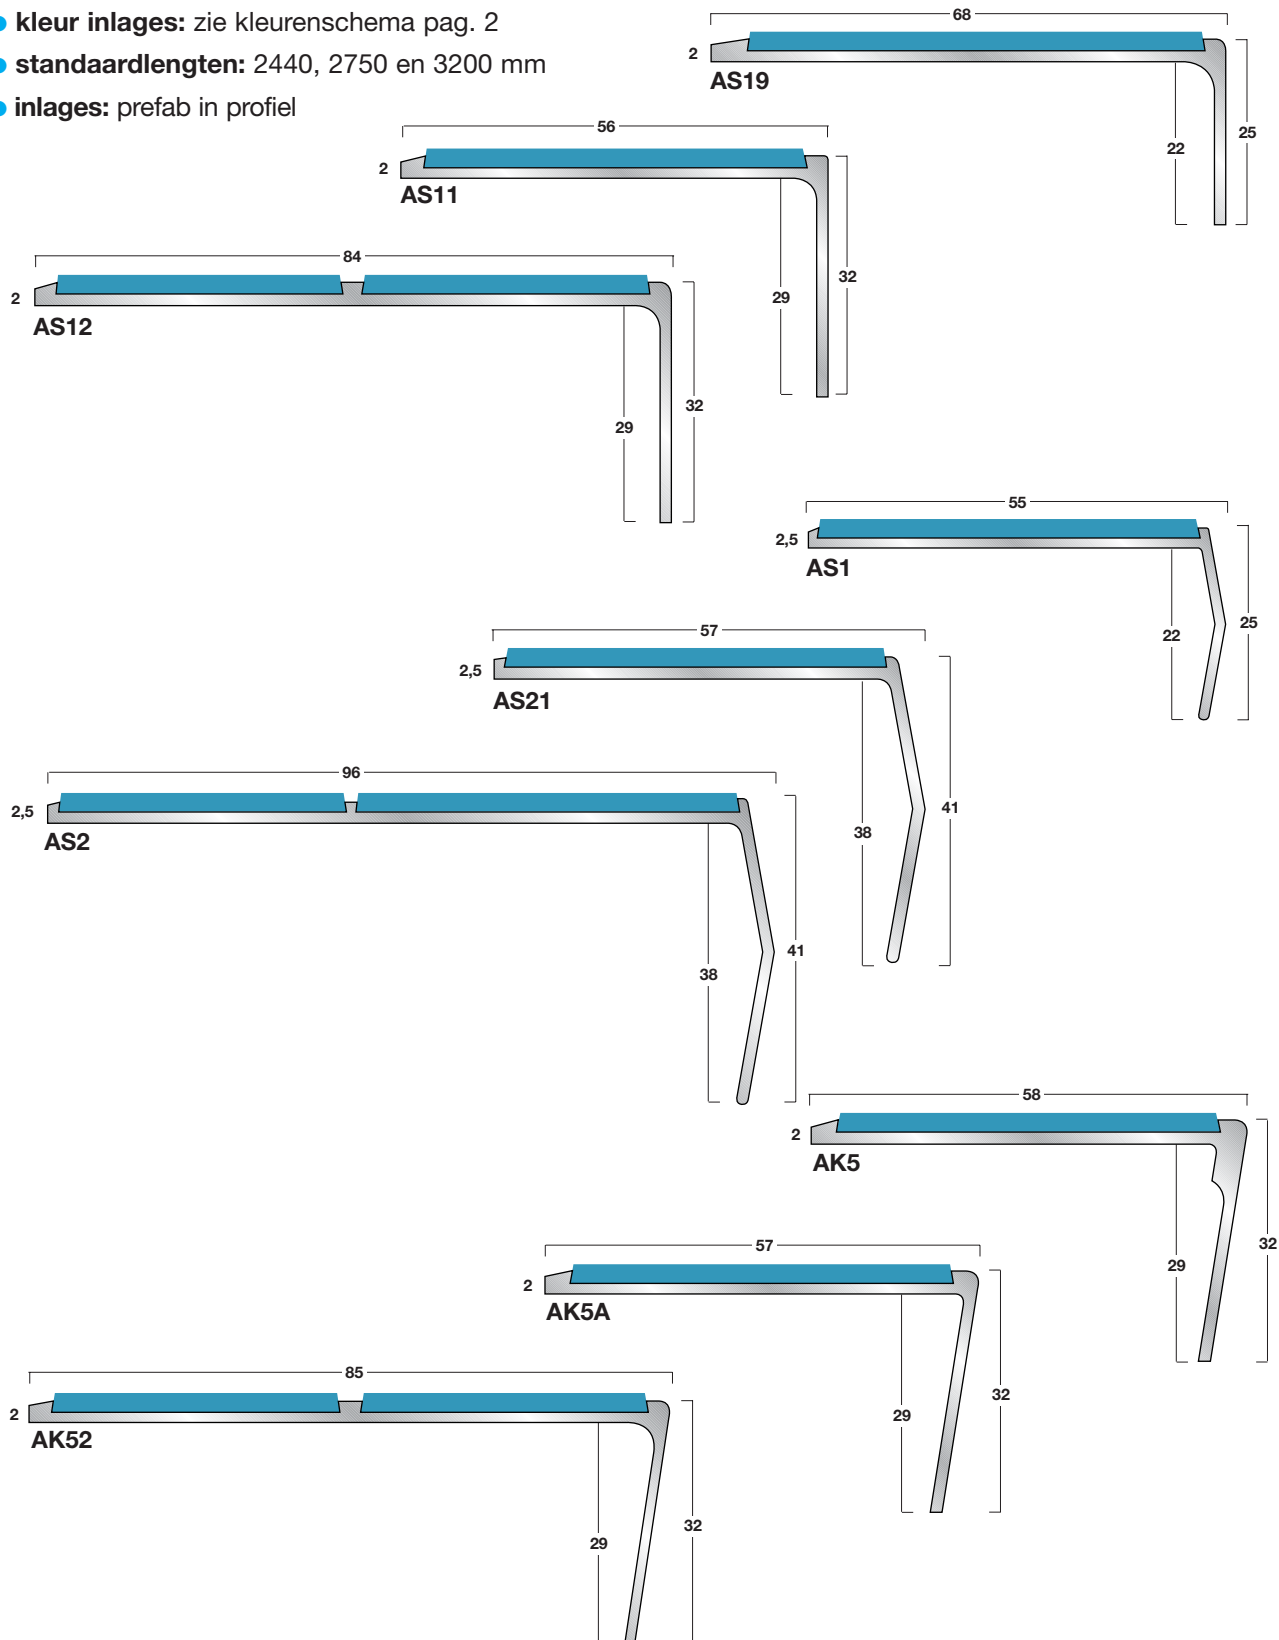

De fabriek behoudt zich het recht voor om de collectie trapneuzen, de standaardkleuren of standaardlengten te wijzigen om technische redenen.

B-serie: messing / zwaar verkeer

- profielen: messing
- kleur inlages: zie kleurenschema pag. 2
- standaardlengten: 2440, 2750 en 3200 mm
- inlages: prefab in profiel

A-serie: aluminium / normaal verkeer

- profielen: blank aluminium
- kleur inlages: zie kleurenschema pag. 2
- standaardlengten: 2440, 2750 en 3200 mm
- inlages: prefab in profiel

A-serie: aluminium / normaal verkeer