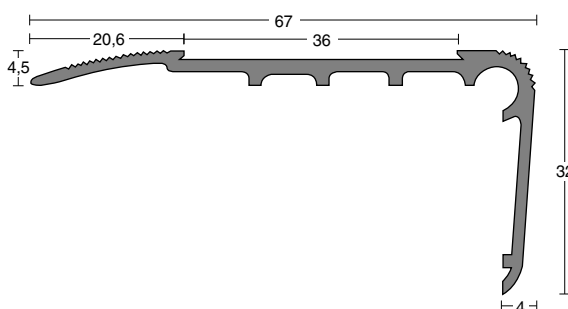

Aluminium
mat
geborsteld

Kleur inlage	Lengte m	Type
Zwart	3,00	2500 07
Bruin	3,00	2500 17

Aluminium
mat
geborsteld

Zwart	3,00	2504 07
Bruin	3,00	2504 17

<p>Aluminium mat geborsteld</p> 		<table border="1"> <thead> <tr> <th>Kleur inlage</th> <th>Lengte m</th> <th>Type</th> </tr> </thead> <tbody> <tr> <td>Zwart</td> <td>3,00</td> <td>2516 07</td> </tr> <tr> <td>Bruin</td> <td>3,00</td> <td>2516 17</td> </tr> </tbody> </table>	Kleur inlage	Lengte m	Type	Zwart	3,00	2516 07	Bruin	3,00	2516 17
Kleur inlage	Lengte m	Type									
Zwart	3,00	2516 07									
Bruin	3,00	2516 17									
<p>Aluminium mat geborsteld</p> 		<table border="1"> <tbody> <tr> <td>Zwart</td> <td>3,00</td> <td>2507 07</td> </tr> <tr> <td>Bruin</td> <td>3,00</td> <td>2507 17</td> </tr> </tbody> </table>	Zwart	3,00	2507 07	Bruin	3,00	2507 17			
Zwart	3,00	2507 07									
Bruin	3,00	2507 17									
<p>Aluminium mat geborsteld</p> 		<table border="1"> <tbody> <tr> <td>Zwart</td> <td>Zwart</td> <td>2508 07</td> </tr> <tr> <td>Bruin</td> <td>Bruin</td> <td>2508 17</td> </tr> </tbody> </table>	Zwart	Zwart	2508 07	Bruin	Bruin	2508 17			
Zwart	Zwart	2508 07									
Bruin	Bruin	2508 17									
<p>Aluminium mat geborsteld</p> 		<table border="1"> <tbody> <tr> <td>Zwart</td> <td>3,00</td> <td>2509 07</td> </tr> <tr> <td>Bruin</td> <td>3,00</td> <td>2509 17</td> </tr> </tbody> </table>	Zwart	3,00	2509 07	Bruin	3,00	2509 17			
Zwart	3,00	2509 07									
Bruin	3,00	2509 17									

Omschrijving	Lengte m	Type
--------------	----------	------

Aluminium
naturel
geanodiseerd

Geboord	3,00	2601 11
---------	------	---------

Aluminium
naturel
geanodiseerd

Geboord	3,00	2687 11
---------	------	---------