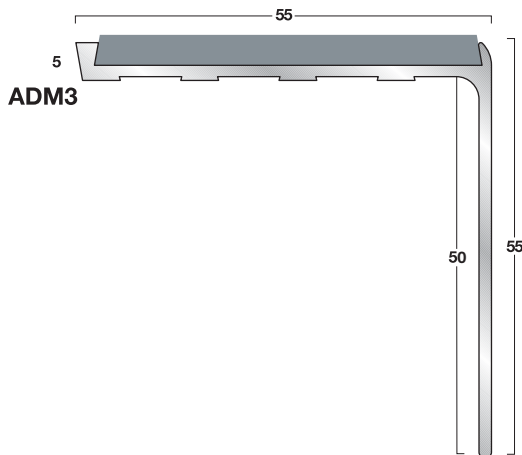

A-serie: aluminium / normaal verkeer

- profielen: blank aluminium
- kleur inlages: zie kleurenschema pag. 2
- standaardlengten: 2440, 2750 en 3200 mm
- inlages: prefab in profiel

A-serie: aluminium / normaal verkeer

- profielen: blank aluminium
- kleur inlages: zie kleurenschema pag. 2
- standaardlengten: 2440, 2750 en 3200 mm
- inlages: prefab in profiel

A-serie: aluminium / normaal verkeer

- profielen: blank aluminium
- kleur inlages: zie kleurenschema pag. 2
- standaardlengten: 2440, 2750 en 3200 mm
- inlages: prefab in profiel