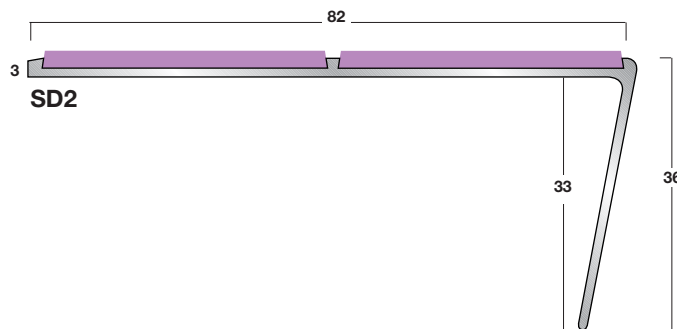

S-serie: aluminium / licht verkeer

- **profielen:** blank aluminium
- **kleur inlages:** zie kleurenschema pag. 2
- **standaardlengten:** 2600 en 3500 mm
- **inlages:** prefab in profiel