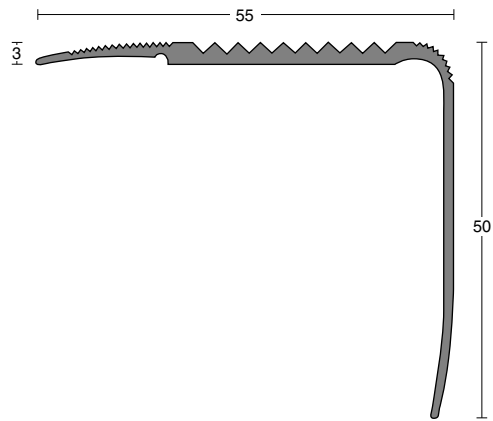

3,00	0647 11