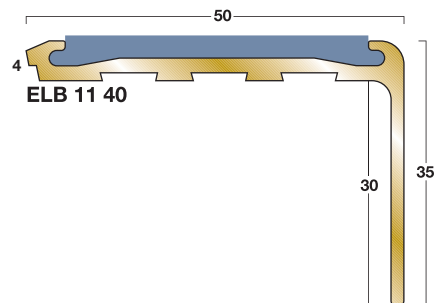

AXT-serie: aluminium / normaal verkeer

● profielen: blank aluminium

● kleur inlagen:

● standaardlengten: 2440, 2750 en 3200 mm

● inlagen: prefab in profiel

GXT-serie: aluminium / zwaar verkeer

● **profielen:** blank aluminium

● **kleur inlages:**

● **standaardlengten:** 2440, 2750 en 3200 mm

● **inlages:** prefab in profiel

Elite-serie: aluminium / zwaar verkeer

- **profielen:** blank aluminium
- **kleur inlages:** zie kleurenschema pag. 2
- **standaardlengten:** 2440, 2750 en 3200 mm
- **inlages:** los geleverd op rollen (montage in het werk)

Elite-serie: aluminium, messing / zwaar verkeer

- **profielen:** blank aluminium, messing
- **kleur inlagen:** zie kleurenschema pag. 2
- **standaardlengten:** 2440, 2750 en 3200 mm
- **inlagen:** los geleverd op rollen (montage in het werk)