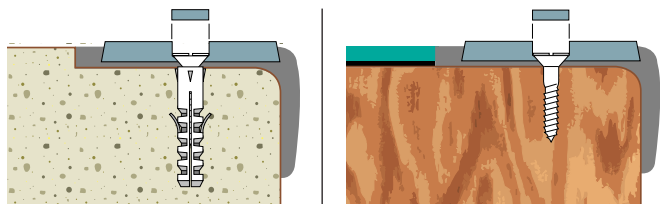

Plaatsing

- **Toepassing**

alle trappen met intensief verkeer zoals in winkels, kantoren, scholen, stations etc.

- **Montage**

zowel binnen als buiten op praktisch elke ondergrond (beton, hout, cement, steen, marmer).

- **Levering**

A speciale antislipinlage voorgemonteerd in de trapneus, profiel ongeboord t.b.v. bevestiging middels verlijming.

B speciale antislipinlage voorgemonteerd in de trapneus en voorgeboord voor bevestiging middels schroeven. De kop van de schroef wordt afgedekt met een dopje in de kleur van de inlage.

Aluminium
mat
geborsteld

Kleur inlage	Lengte m	Type
Zwart	3,00	2500 07
Bruin	3,00	2500 17

Aluminium
mat
geborsteld

Zwart	3,00	2504 07
Bruin	3,00	2504 17