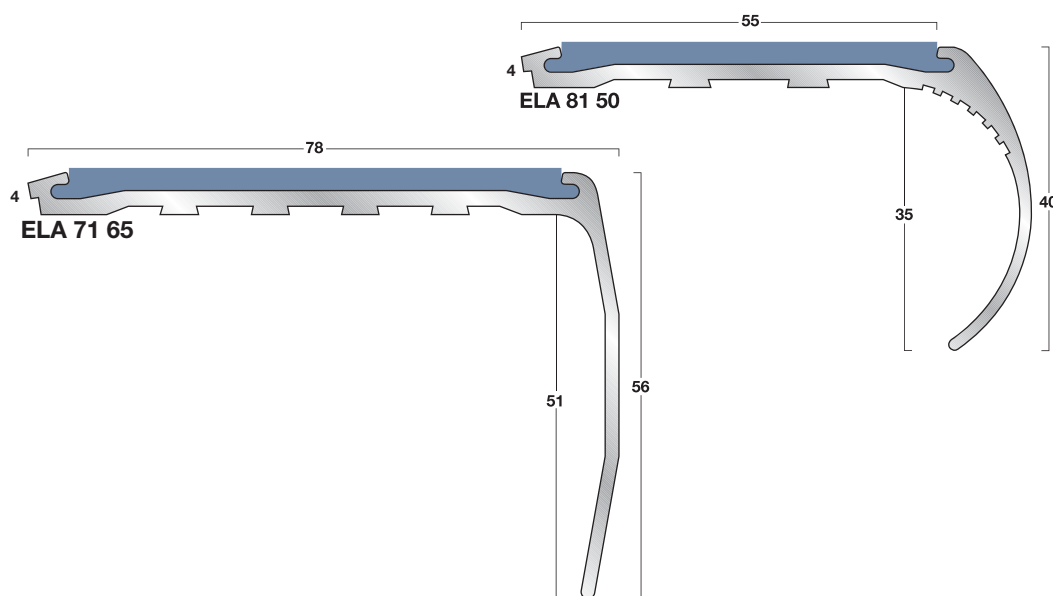

AXT-serie: aluminium / normaal verkeer

● profielen: blank aluminium

● kleur inlagen:

● standaardlengten: 2440, 2750 en 3200 mm

● inlagen: prefab in profiel

GXT-serie: aluminium / zwaar verkeer

● **profielen:** blank aluminium

● **kleur inlages:**

● **standaardlengten:** 2440, 2750 en 3200 mm

● **inlages:** prefab in profiel

Elite-serie: aluminium / zwaar verkeer

- **profielen:** blank aluminium
- **kleur inlages:** zie kleurenschema pag. 2
- **standaardlengten:** 2440, 2750 en 3200 mm
- **inlages:** los geleverd op rollen (montage in het werk)

Elite-serie: aluminium, messing / zwaar verkeer

- **profielen:** blank aluminium, messing
- **kleur inlagen:** zie kleurenschema pag. 2
- **standaardlengten:** 2440, 2750 en 3200 mm
- **inlagen:** los geleverd op rollen (montage in het werk)