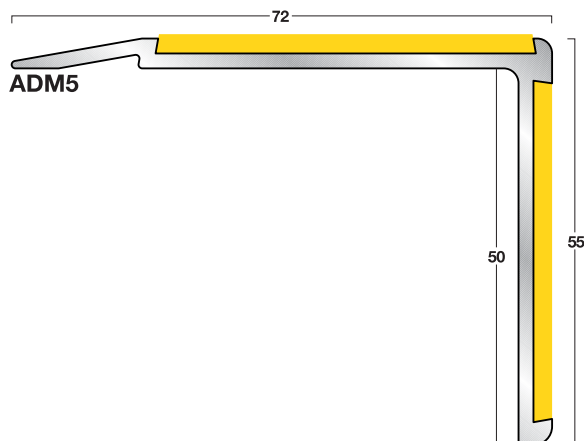

A-serie: aluminium / normaal verkeer

- profielen: blank aluminium
- kleur inlages: zie kleurenschema pag. 2
- standaardlengten: 2440, 2750 en 3200 mm
- inlages: prefab in profiel

A-serie: aluminium / normaal verkeer

- profielen: blank aluminium
- kleur inlages: zie kleurenschema pag. 2
- standaardlengten: 2440, 2750 en 3200 mm
- inlages: prefab in profiel

A-serie: aluminium / normaal verkeer

- profielen: blank aluminium
- kleur inlages: zie kleurenschema pag. 2
- standaardlengten: 2440, 2750 en 3200 mm
- inlages: prefab in profiel