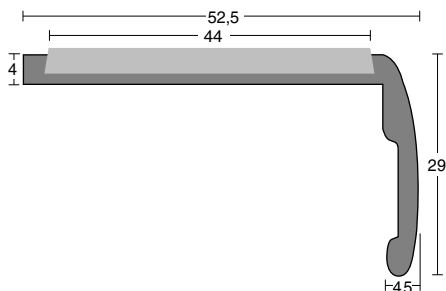

Zwart	3,00	2504 07
Bruin	3,00	2504 17