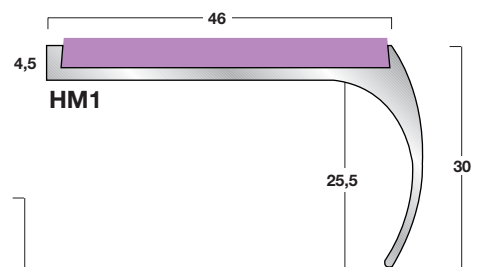

H-serie: aluminium / zwaar verkeer

- profielen: blank aluminium
- kleur inlages: zie kleurenschema pag. 2
- standaardlengten: 2600 en 3500 mm
- inlages: prefab in profiel