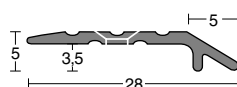

Voorgeboorde dorpels

Aluminium
naturel
geanodiseerd

Breedte mm	Lengte m	Type
35	2,70	2043 09
38	2,70	2055 09
40	2,70	2046 09

Dorpels voor niveauverschil

Aluminium
naturel
geanodiseerd

28	2,70	2070 09
----	------	---------