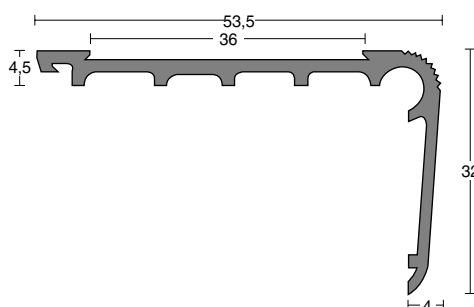

Omschrijving	Lengte m	Type
--------------	----------	------

Aluminium
naturel
geanodiseerd

Geboord	3,00	2601 11
---------	------	---------

Aluminium
naturel
geanodiseerd

Geboord	3,00	2687 11
---------	------	---------