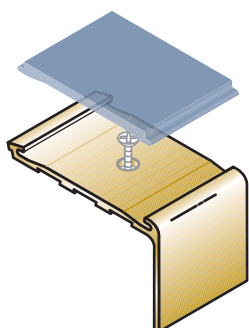

Elite-serie: aluminium, messing / zwaar verkeer

- **profielen:** blank aluminium, messing
- **kleur inlagen:** zie kleurenschema pag. 2
- **standaardlengten:** 2440, 2750 en 3200 mm
- **inlagen:** los geleverd op rollen (montage in het werk)