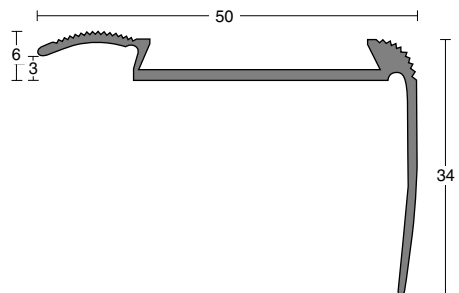

Aluminium
naturel
geanodiseerd

Lengte m	Type
3,00	0645 11

Aluminium
naturel
geanodiseerd

3,00	0647 11
------	---------

Aluminium
naturel
geanodiseerd

3,00	0646 11
------	---------

3,05	2710 34
------	---------