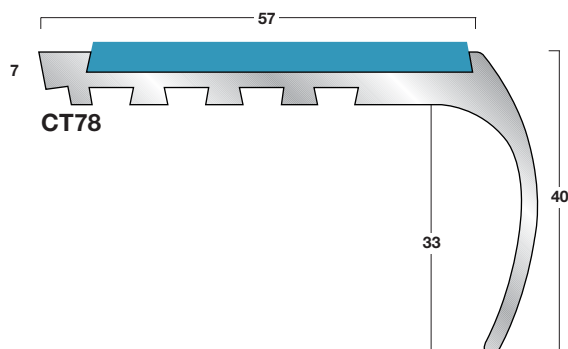

S-serie: aluminium / licht verkeer

- **profielen:** blank aluminium
- **kleur inlages:** zie kleurenschema pag. 2
- **standaardlengten:** 2600 en 3500 mm
- **inlages:** prefab in profiel

H-serie: aluminium / zwaar verkeer

- profielen: blank aluminium
- kleur inlages: zie kleurenschema pag. 2
- standaardlengten: 2600 en 3500 mm
- inlages: prefab in profiel

CT-serie: aluminium / extra zwaar verkeer

- **profielen:** blank aluminium
- **kleur inlages:** zie kleurenschema pag. 2
- **standaardlengten:** 2440, 2750 en 3200 mm
- **inlages:** prefab in profiel