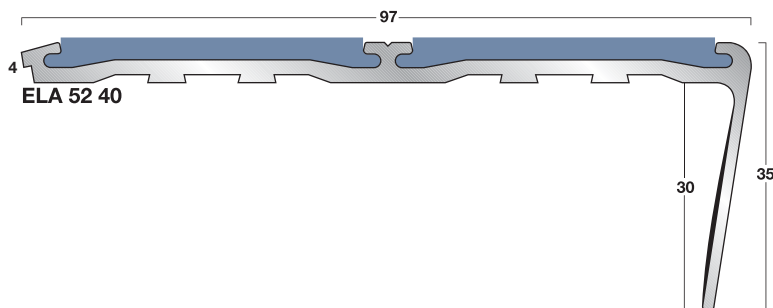

AXT-serie: aluminium / normaal verkeer

● profielen: blank aluminium

● kleur inlagen:

● standaardlengten: 2440, 2750 en 3200 mm

● inlagen: prefab in profiel

GXT-serie: aluminium / zwaar verkeer

● **profielen:** blank aluminium

● **kleur inlages:**

● **standaardlengten:** 2440, 2750 en 3200 mm

● **inlages:** prefab in profiel

Elite-serie: aluminium / zwaar verkeer

- **profielen:** blank aluminium
- **kleur inlages:** zie kleurenschema pag. 2
- **standaardlengten:** 2440, 2750 en 3200 mm
- **inlages:** los geleverd op rollen (montage in het werk)

Elite-serie: aluminium, messing / zwaar verkeer

- **profielen:** blank aluminium, messing
- **kleur inlagen:** zie kleurenschema pag. 2
- **standaardlengten:** 2440, 2750 en 3200 mm
- **inlagen:** los geleverd op rollen (montage in het werk)