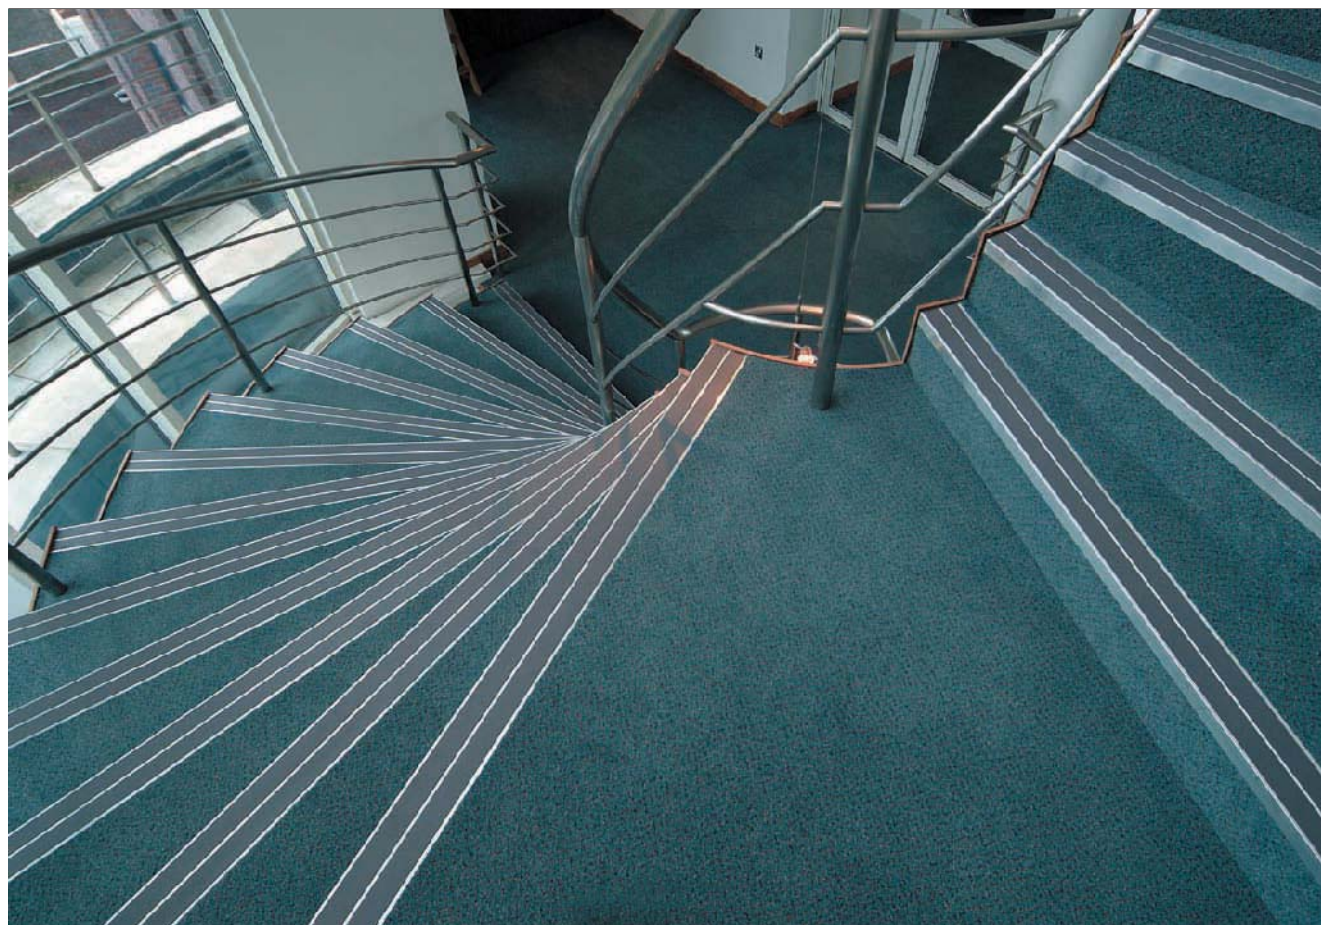

Kleuren GRADUS inlages binnen

	jet		poppy
	ink		lead
	coffee		storm
	midnight		steel
	burgundy		sage
	evergreen		cloud
	ocean		alpine
	nutmeg		lavender

Kleuren buiteninlages

	linen		nightsky
	veranda		bluesky
	glacier		lignite
	canvas		nimbus
	buttercup		stratus
	snowdrift		cumulus
	photo-luminescent		sunrise
			nebula

Attentie

De werkelijke kleuren kunnen afwijken van de hier afgebeelde kleuren. Vraag vooraf een kleurmonster van de gewenste trapneus.

De fabriek behoudt zich het recht voor om de collectie trapneuzen, de standaardkleuren of standaardlengten te wijzigen om technische redenen.