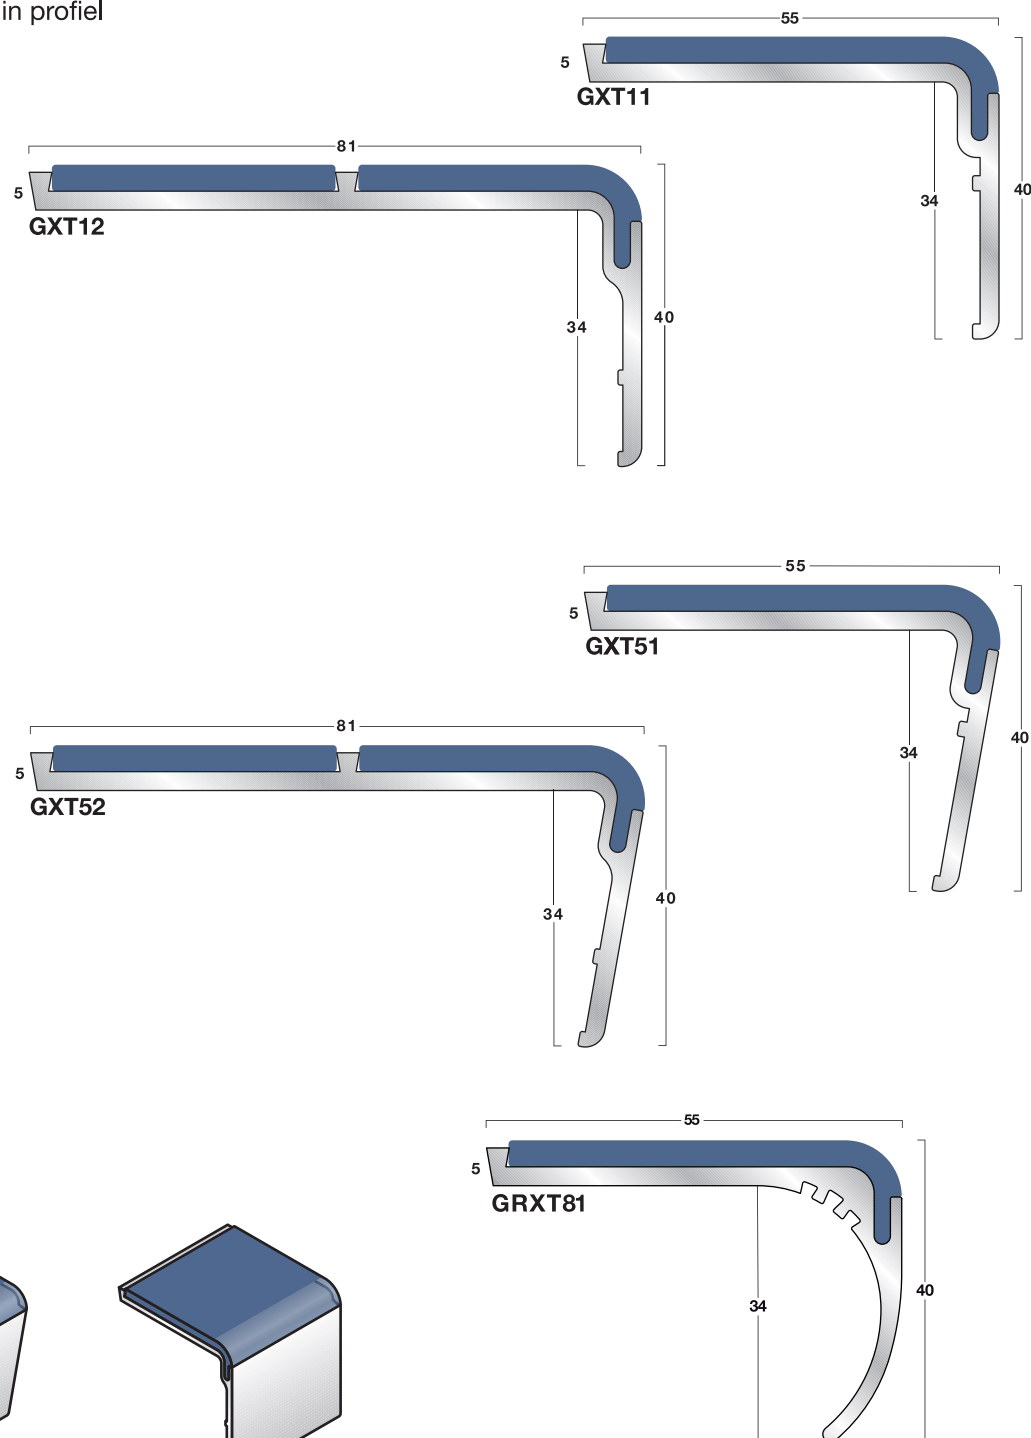

AXT-serie: aluminium / normaal verkeer

● profielen: blank aluminium

● kleur inlagen:

● standaardlengten: 2440, 2750 en 3200 mm

● inlagen: prefab in profiel

GXT-serie: aluminium / zwaar verkeer

● **profielen:** blank aluminium

● **kleur inlages:**

● **standaardlengten:** 2440, 2750 en 3200 mm

● **inlages:** prefab in profiel

Elite-serie: aluminium / zwaar verkeer

- **profielen:** blank aluminium
- **kleur inlages:** zie kleurenschema pag. 2
- **standaardlengten:** 2440, 2750 en 3200 mm
- **inlages:** los geleverd op rollen (montage in het werk)