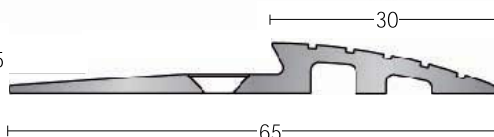

Aluminium
naturel
geanodiseerd

5 I3

Geboord

3,00

2064 00

Voor bekleding
van 3 mm

Aluminium
naturel
geanodiseerd

6,5 I4,5