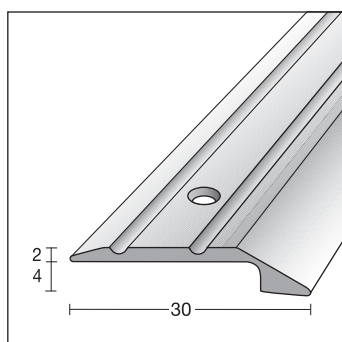

Type 13221

Overgangsprofiel

- afm. 38 x 2,5 mm
- materiaal: naturel geanodiseerd aluminium
- geboord
- verpakking: 10 lengten van 2700 mm

Type 16224

Hoekprofiel

- afm. 24,5 x 20 mm
- materiaal: naturel geanodiseerd aluminium
- zelfklevend
- verpakking: 10 lengten van 2700 mm

Type 13224

Overgangsprofiel

- afm. 38 x 2,5 mm
- materiaal: naturel geanodiseerd aluminium
- zelfklevend
- verpakking: 10 lengten van 2700 mm

Type 17023

Trapneus

- afm. 45 x 23 mm
- materiaal: naturel geanodiseerd aluminium
- geboord
- verpakking: 10 lengten van 2700 mm