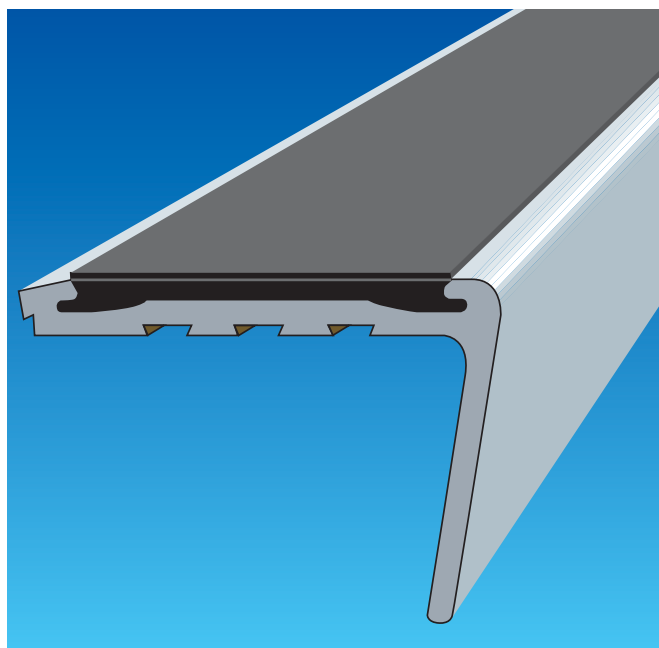

STORAX®

TRAPNEUZEN