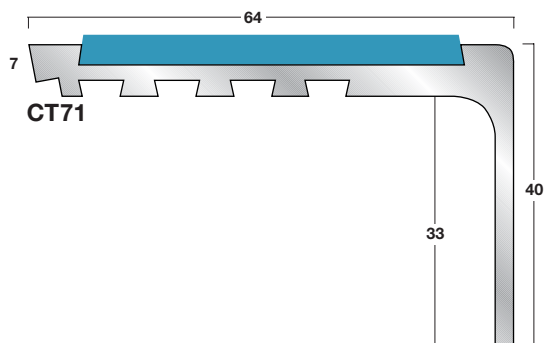

S-serie: aluminium / licht verkeer

- **profielen:** blank aluminium
- **kleur inlages:** zie kleurenschema pag. 2
- **standaardlengten:** 2600 en 3500 mm
- **inlages:** prefab in profiel

H-serie: aluminium / zwaar verkeer

- profielen: blank aluminium
- kleur inlages: zie kleurenschema pag. 2
- standaardlengten: 2600 en 3500 mm
- inlages: prefab in profiel

CT-serie: aluminium / extra zwaar verkeer

- **profielen:** blank aluminium
- **kleur inlages:** zie kleurenschema pag. 2
- **standaardlengten:** 2440, 2750 en 3200 mm
- **inlages:** prefab in profiel