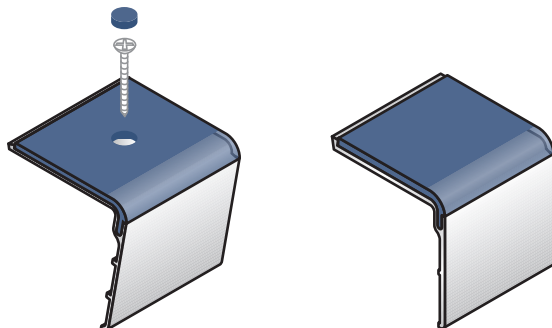

● **standaardlengten:** 2440, 2750 en 3200 mm

● **inlages:** prefab in profiel