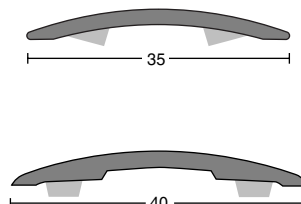

Zelfklevende dorpels

Chroomstaal

28	2,70	0011 09

Aluminium
naturel
geanodiseerd

30	2,70	0030 09
35	2,70	0033 09
40	2,70	0036 09

Zelfklevende tapijstop

Aluminium
naturel
geanodiseerd