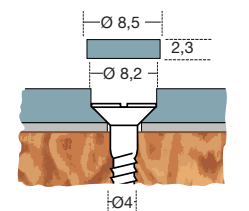

Materiaal

Aluminium, kunststof of messing met slijtvaste anti-slip inlage en geribbeld zacht p.v.c zonder inlage.

Kleuren

Per serie zijn de kleuren van de basisprofielen en de inlagen aangegeven.

Montage

Lijmen of schroeven.
De schroefgaten in de inlage kunnen worden dichtgemaakt met speciaal meegeleverde plugjes.
De schroefgaten beginnen op ca. 75 mm van de uiteinden en zijn gelijkmatig verdeeld h.o.h. 200 à 300 mm.