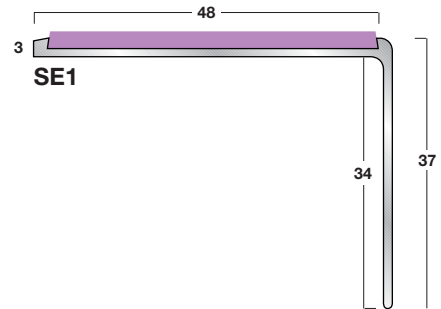

S-serie: aluminium / licht verkeer

- **profielen:** blank aluminium
- **kleur inlages:** zie kleurenschema pag. 2
- **standaardlengten:** 2600 en 3500 mm
- **inlages:** prefab in profiel