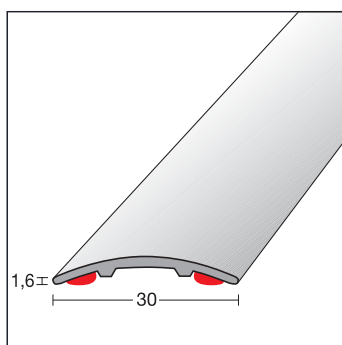

Type 13024

Dorpel

- afm. 30 x 1,6 mm
- materiaal: naturel geanodiseerd aluminium
- zelfklevend
- verpakking: 10 lengten van 2700 mm