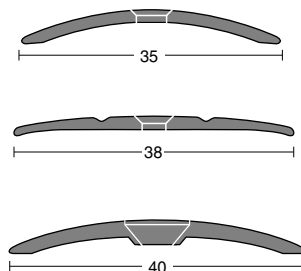

Voorgeboorde dorpels

Aluminium
naturel
geanodiseerd

Breedte mm	Lengte m	Type
35	2,70	2043 09
38	2,70	2055 09
40	2,70	2046 09

Dorpels voor niveauverschil

Aluminium
naturel
geanodiseerd

28	2,70	2070 09