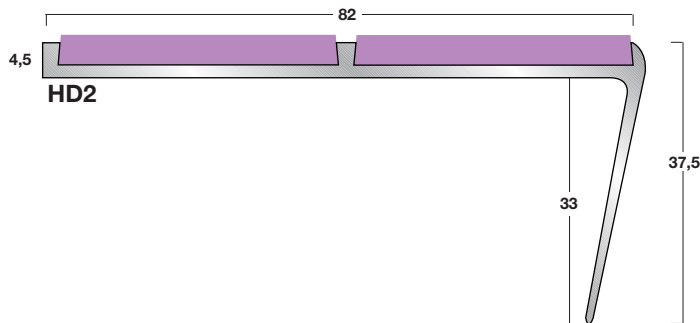

H-serie: aluminium / zwaar verkeer

- profielen: blank aluminium
- kleur inlages: zie kleurenschema pag. 2
- standaardlengten: 2600 en 3500 mm
- inlages: prefab in profiel