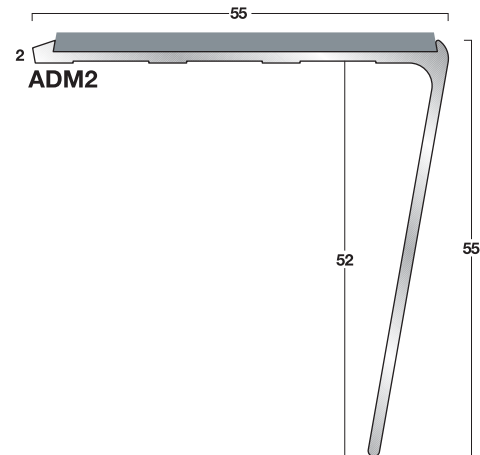

De fabriek behoudt zich het recht voor om de collectie trapneuzen, de standaardkleuren of standaardlengten te wijzigen om technische redenen.

B-serie: messing / zwaar verkeer

- profielen: messing
- kleur inlages: zie kleurenschema pag. 2
- standaardlengten: 2440, 2750 en 3200 mm
- inlages: prefab in profiel

A-serie: aluminium / normaal verkeer

- profielen: blank aluminium
- kleur inlages: zie kleurenschema pag. 2
- standaardlengten: 2440, 2750 en 3200 mm
- inlages: prefab in profiel

A-serie: aluminium / normaal verkeer

- profielen: blank aluminium
- kleur inlages: zie kleurenschema pag. 2
- standaardlengten: 2440, 2750 en 3200 mm
- inlages: prefab in profiel

A-serie: aluminium / normaal verkeer

- profielen: blank aluminium
- kleur inlages: zie kleurenschema pag. 2
- standaardlengten: 2440, 2750 en 3200 mm
- inlages: prefab in profiel