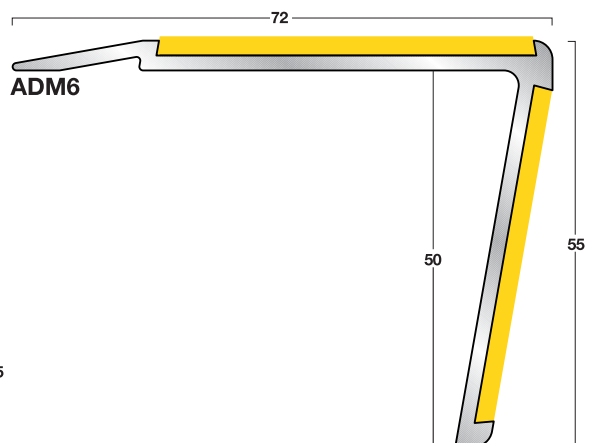

De fabriek behoudt zich het recht voor om de collectie trapneuzen, de standaardkleuren of standaardlengten te wijzigen om technische redenen.

B-serie: messing / zwaar verkeer

- profielen: messing
- kleur inlages: zie kleurenschema pag. 2
- standaardlengten: 2440, 2750 en 3200 mm
- inlages: prefab in profiel

A-serie: aluminium / normaal verkeer

- profielen: blank aluminium
- kleur inlages: zie kleurenschema pag. 2
- standaardlengten: 2440, 2750 en 3200 mm
- inlages: prefab in profiel

A-serie: aluminium / normaal verkeer

- profielen: blank aluminium
- kleur inlages: zie kleurenschema pag. 2
- standaardlengten: 2440, 2750 en 3200 mm
- inlages: prefab in profiel

A-serie: aluminium / normaal verkeer

- profielen: blank aluminium
- kleur inlages: zie kleurenschema pag. 2
- standaardlengten: 2440, 2750 en 3200 mm
- inlages: prefab in profiel

G-serie: aluminium / zwaar verkeer

- **profielen:** blank aluminium
- **kleur inlages:** zie kleurenschema pag. 2
- **standaardlengten:** 2440, 2750 en 3200 mm
- **inlages:** prefab in profiel

G-serie: aluminium / zwaar verkeer