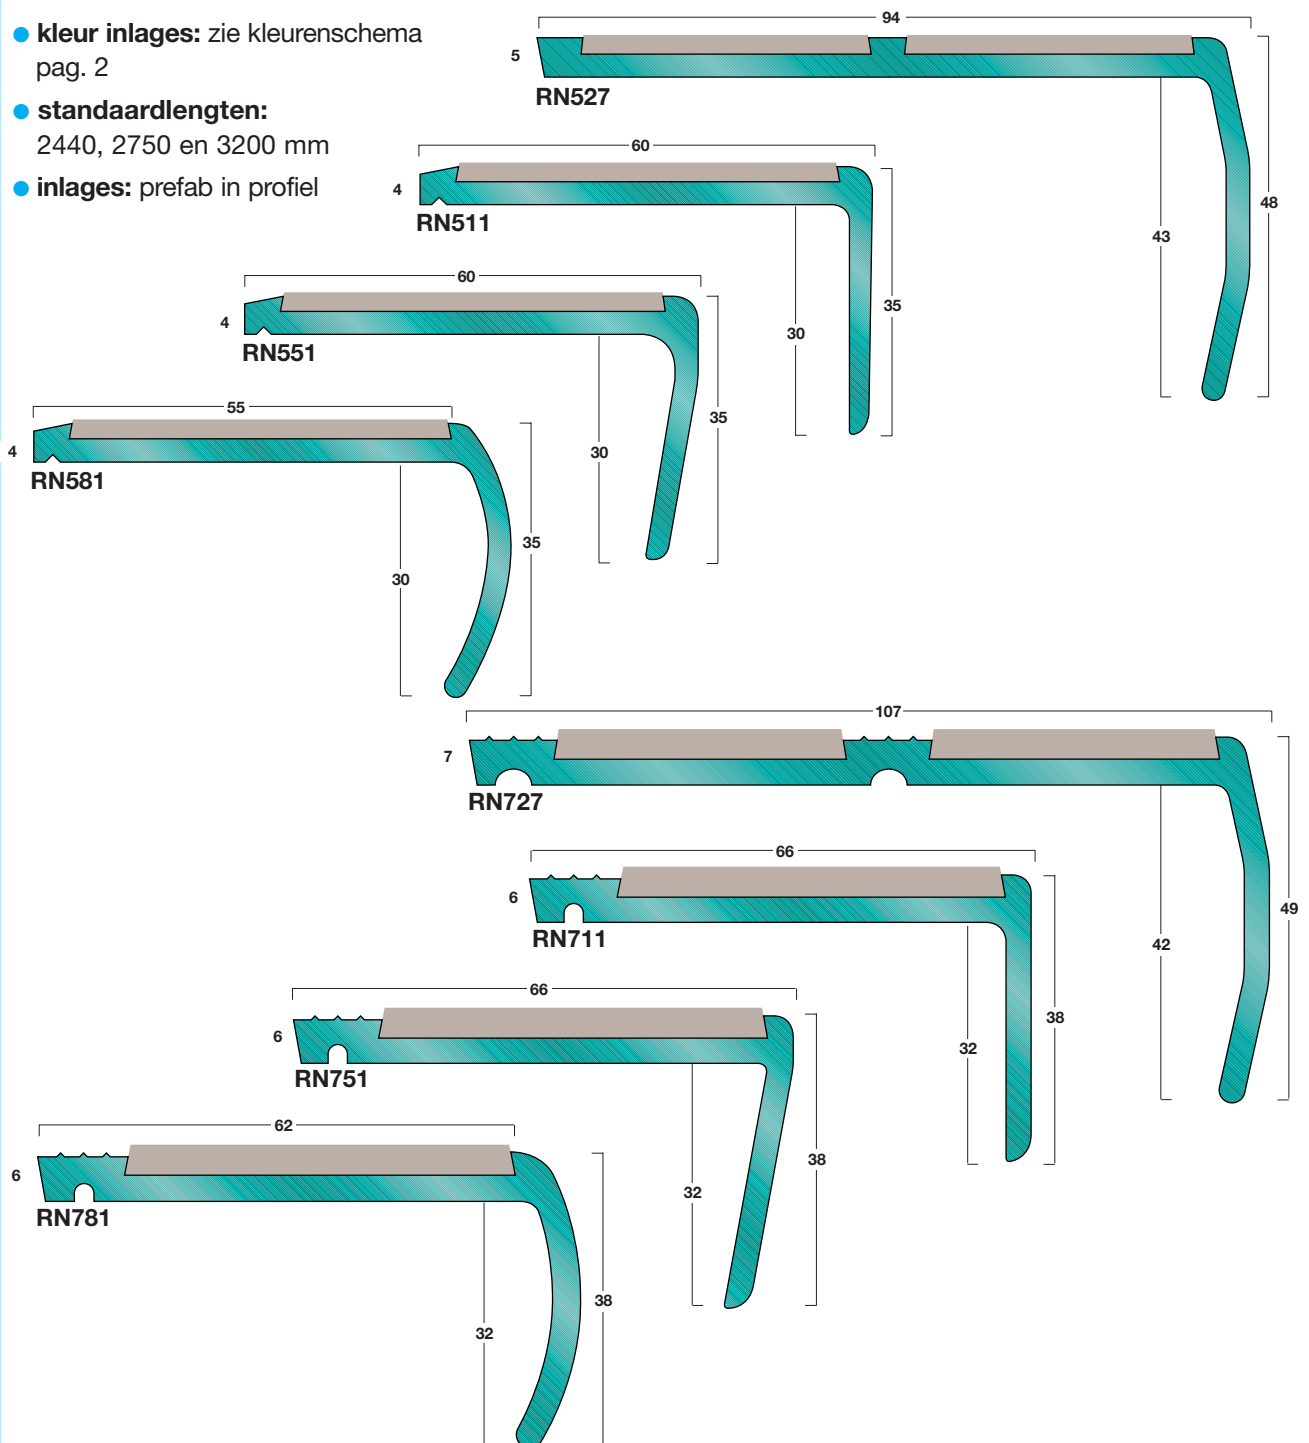

RN-serie: kunststof / normaal verkeer

- **profielen:** kunststof in de volgende kleuren:

- **kleur inlagen:** zie kleurenschema pag. 2

- **standaardlengten:**
2440, 2750 en 3200 mm

- **inlagen:** prefab in profiel

P-serie: kunststof / licht verkeer

- **profielen:** zacht PVC in de volgende kleuren:

- **standaardlengten:**
2750 en 3200 mm

Voegprofielen EJC-serie

- **profielen:** zacht PVC in de volgende kleuren:

- **levering:** op rollen van 15 meter