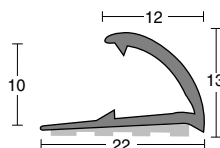

Zelfklevende dorpels

Chroomstaal

28	2,70	0011 09
----	------	---------

Aluminium
naturel
geanodiseerd

30	2,70	0030 09
35	2,70	0033 09
40	2,70	0036 09

Zelfklevende tapijstop

Aluminium
naturel
geanodiseerd

22	2,70	0040 09
----	------	---------