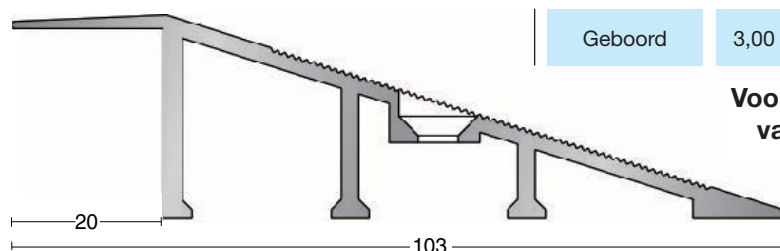

Aluminium
blank

25

Geboord

3,00

2062 10

Voor bekleding
van 25 mm

Uitvoering	Lengte m	Type
------------	----------	------

Aluminium naturel geanodiseerd		Geboord	3,00	2074 34
		Voor bekleding van 6 mm		