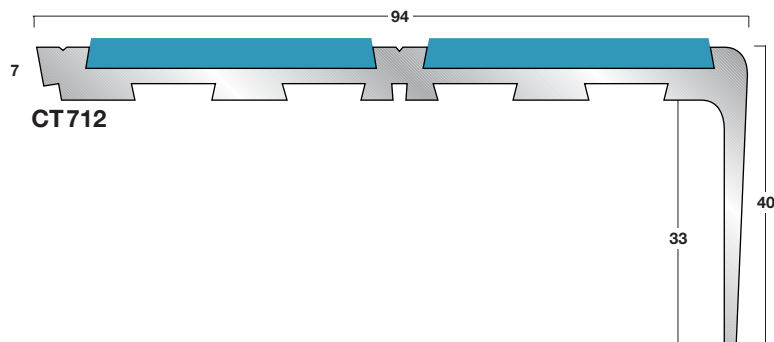

S-serie: aluminium / licht verkeer

- **profielen:** blank aluminium
- **kleur inlages:** zie kleurenschema pag. 2
- **standaardlengten:** 2600 en 3500 mm
- **inlages:** prefab in profiel

H-serie: aluminium / zwaar verkeer

- profielen: blank aluminium
- kleur inlages: zie kleurenschema pag. 2
- standaardlengten: 2600 en 3500 mm
- inlages: prefab in profiel

CT-serie: aluminium / extra zwaar verkeer

- **profielen:** blank aluminium
- **kleur inlages:** zie kleurenschema pag. 2
- **standaardlengten:** 2440, 2750 en 3200 mm
- **inlages:** prefab in profiel