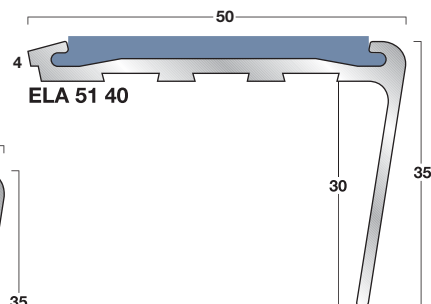

- profielen: blank aluminium
- kleur inlages: zie kleurenschema pag. 2
- standaardlengten: 2440, 2750 en 3200 mm
- inlages: prefab in profiel

G-serie: aluminium / zwaar verkeer

- profielen: blank aluminium
- kleur inlages: zie kleurenschema pag. 2
- standaardlengten: 2440, 2750 en 3200 mm
- inlages: prefab in profiel

AXT-serie: aluminium / normaal verkeer

● profielen: blank aluminium

● kleur inlagen:

● standaardlengten: 2440, 2750 en 3200 mm

● inlagen: prefab in profiel

GXT-serie: aluminium / zwaar verkeer

● **profielen:** blank aluminium

● **kleur inlages:**

● **standaardlengten:** 2440, 2750 en 3200 mm

● **inlages:** prefab in profiel

Elite-serie: aluminium / zwaar verkeer

- **profielen:** blank aluminium
- **kleur inlages:** zie kleurenschema pag. 2
- **standaardlengten:** 2440, 2750 en 3200 mm
- **inlages:** los geleverd op rollen (montage in het werk)

Elite-serie: aluminium, messing / zwaar verkeer

- **profielen:** blank aluminium, messing
- **kleur inlagen:** zie kleurenschema pag. 2
- **standaardlengten:** 2440, 2750 en 3200 mm
- **inlagen:** los geleverd op rollen (montage in het werk)