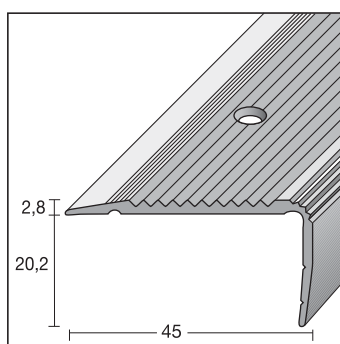

Type 17023

Trapneus

- afm. 45 x 23 mm
- materiaal: naturel geanodiseerd aluminium
- geboord
- verpakking: 10 lengten van 2700 mm