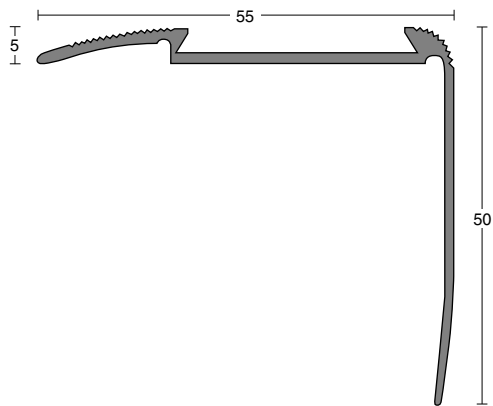

Lengte m	Type
3,00	0645 11