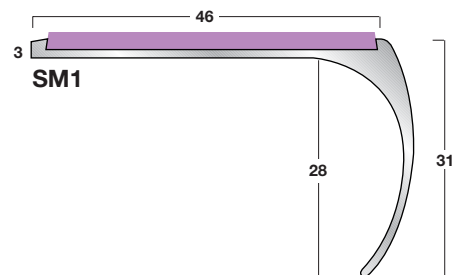

S-serie: aluminium / licht verkeer

- **profielen:** blank aluminium
- **kleur inlages:** zie kleurenschema pag. 2
- **standaardlengten:** 2600 en 3500 mm
- **inlages:** prefab in profiel