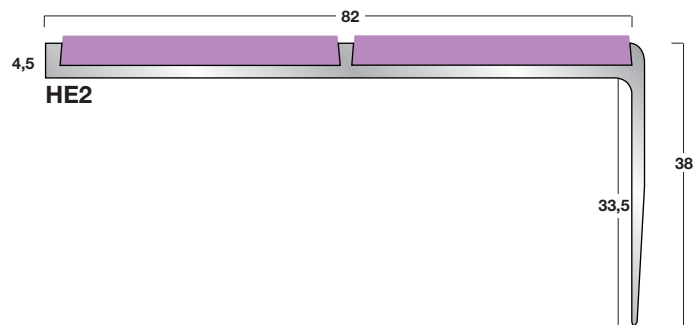

H-serie: aluminium / zwaar verkeer

- profielen: blank aluminium
- kleur inlages: zie kleurenschema pag. 2
- standaardlengten: 2600 en 3500 mm
- inlages: prefab in profiel