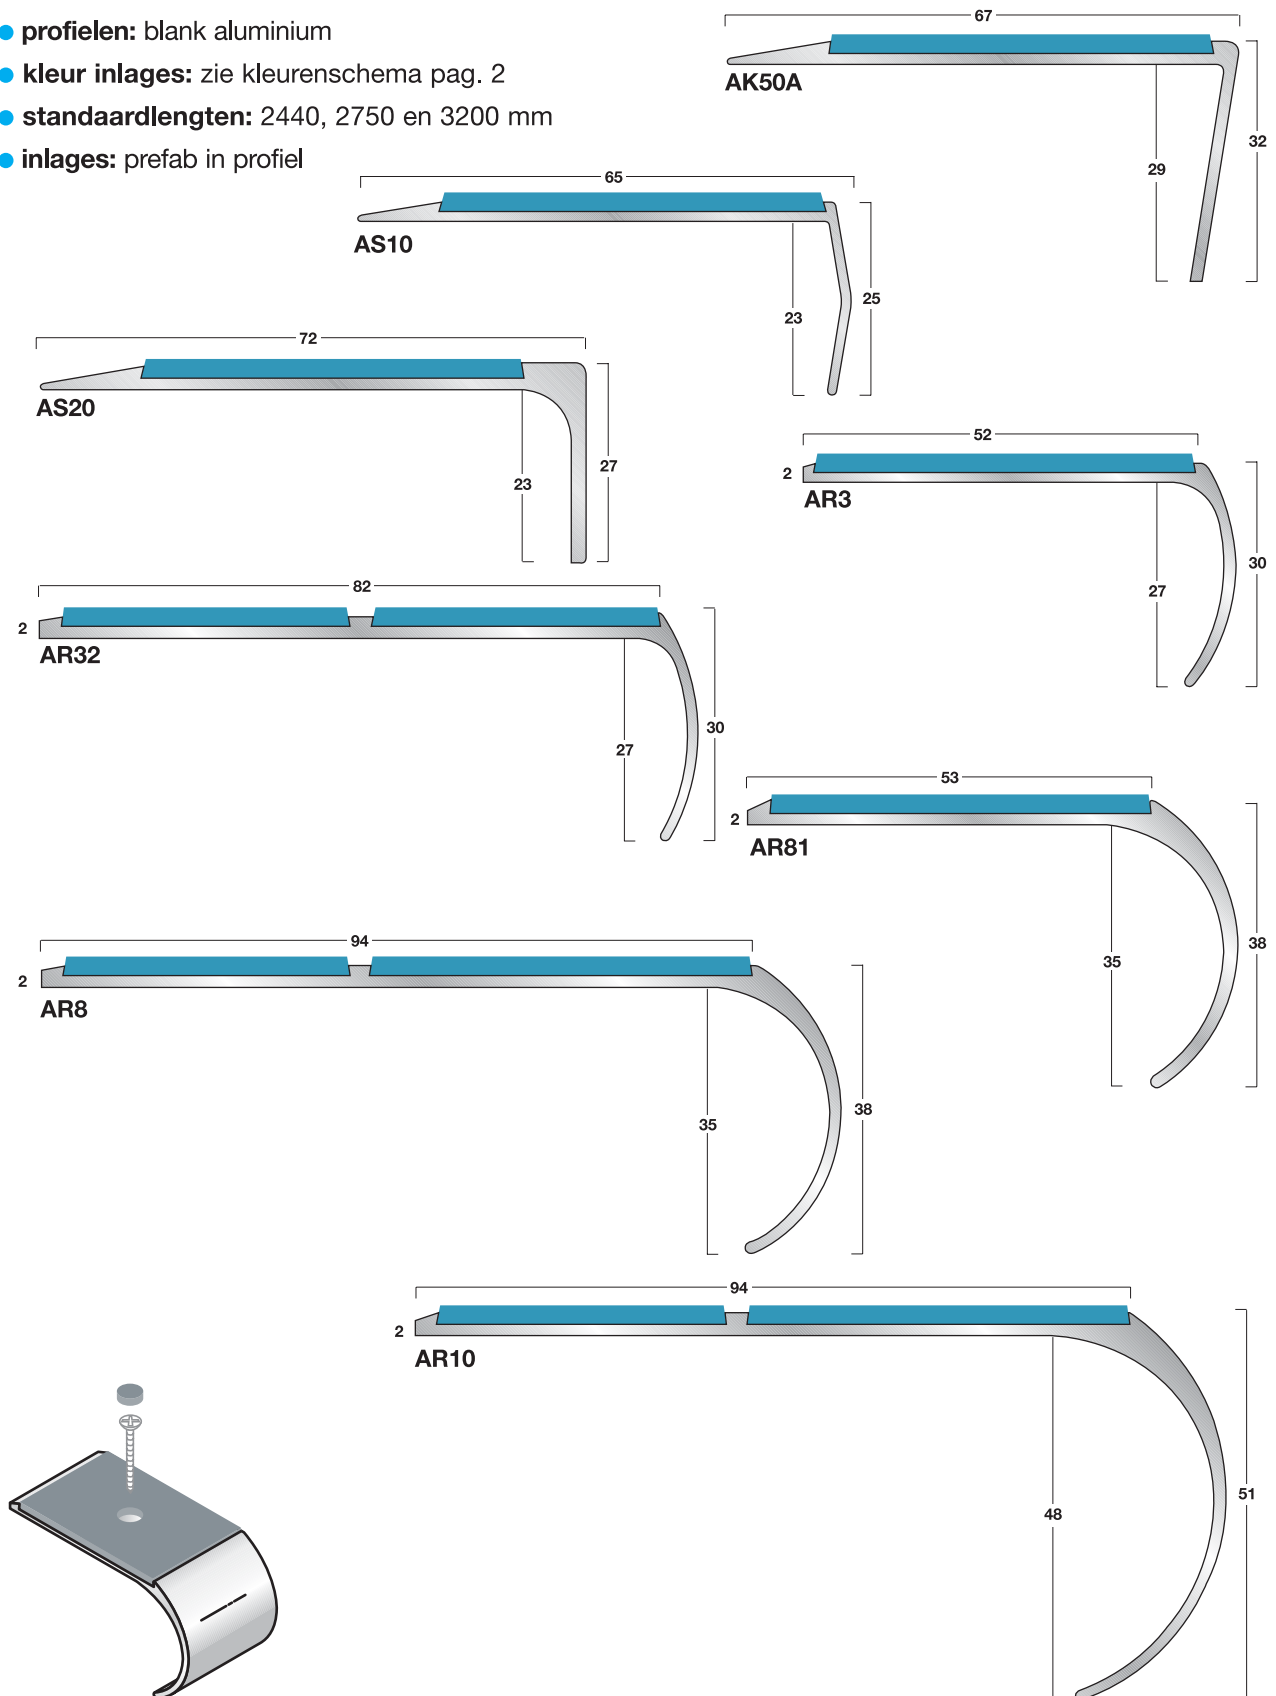

A-serie: aluminium / normaal verkeer

- profielen: blank aluminium
- kleur inlages: zie kleurenschema pag. 2
- standaardlengten: 2440, 2750 en 3200 mm
- inlages: prefab in profiel