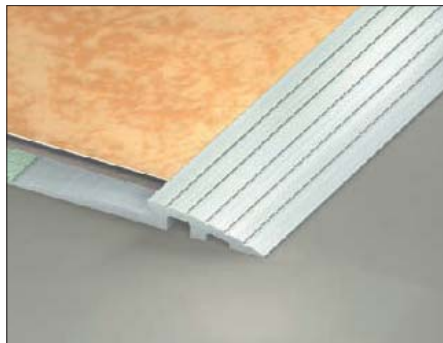

Aluminium
goudkleurig
geanodiseerd

22	2,70	0041 09
----	------	---------

Zelfklevende matranden

Gepolijst
messing

8	2,50	0921 08
---	------	---------

Uitvoering	Lengte m	Type
------------	----------	------