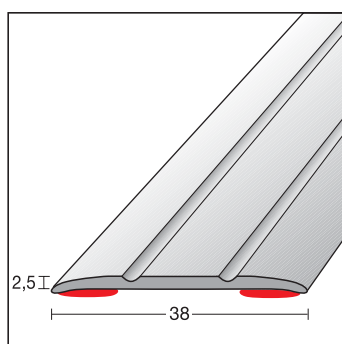

Type 13221

Overgangsprofiel

- afm. 38 x 2,5 mm
- materiaal: naturel geanodiseerd aluminium
- geboord
- verpakking: 10 lengten van 2700 mm

Type 16224

Hoekprofiel

- afm. 24,5 x 20 mm
- materiaal: naturel geanodiseerd aluminium
- zelfklevend
- verpakking: 10 lengten van 2700 mm