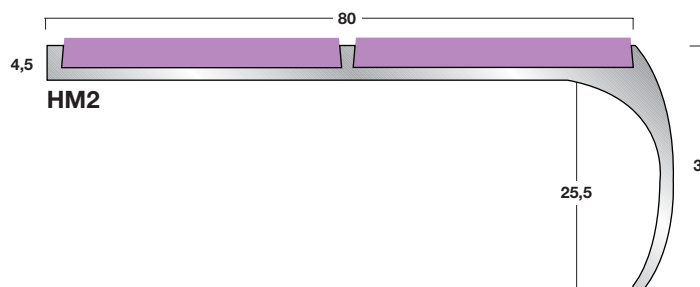

H-serie: aluminium / zwaar verkeer

- profielen: blank aluminium
- kleur inlages: zie kleurenschema pag. 2
- standaardlengten: 2600 en 3500 mm
- inlages: prefab in profiel