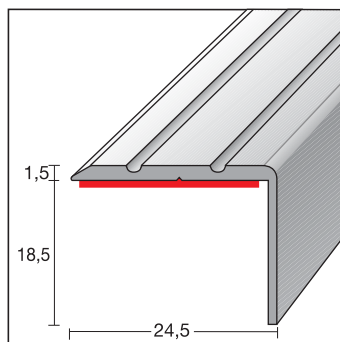

Type 13024

Dorpel

- afm. 30 x 1,6 mm
- materiaal: naturel geanodiseerd aluminium
- zelfklevend
- verpakking: 10 lengten van 2700 mm

Type 16024

Hoekprofiel

- afm. 24,5 x 10 mm
- materiaal: naturel geanodiseerd aluminium
- zelfklevend
- verpakking: 10 lengten van 2700 mm

Type 13221

Overgangsprofiel

- afm. 38 x 2,5 mm
- materiaal: naturel geanodiseerd aluminium
- geboord
- verpakking: 10 lengten van 2700 mm

Type 16224

Hoekprofiel

- afm. 24,5 x 20 mm
- materiaal: naturel geanodiseerd aluminium
- zelfklevend
- verpakking: 10 lengten van 2700 mm