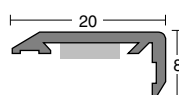

Zelfklevende matranden

Gepolijst
messing