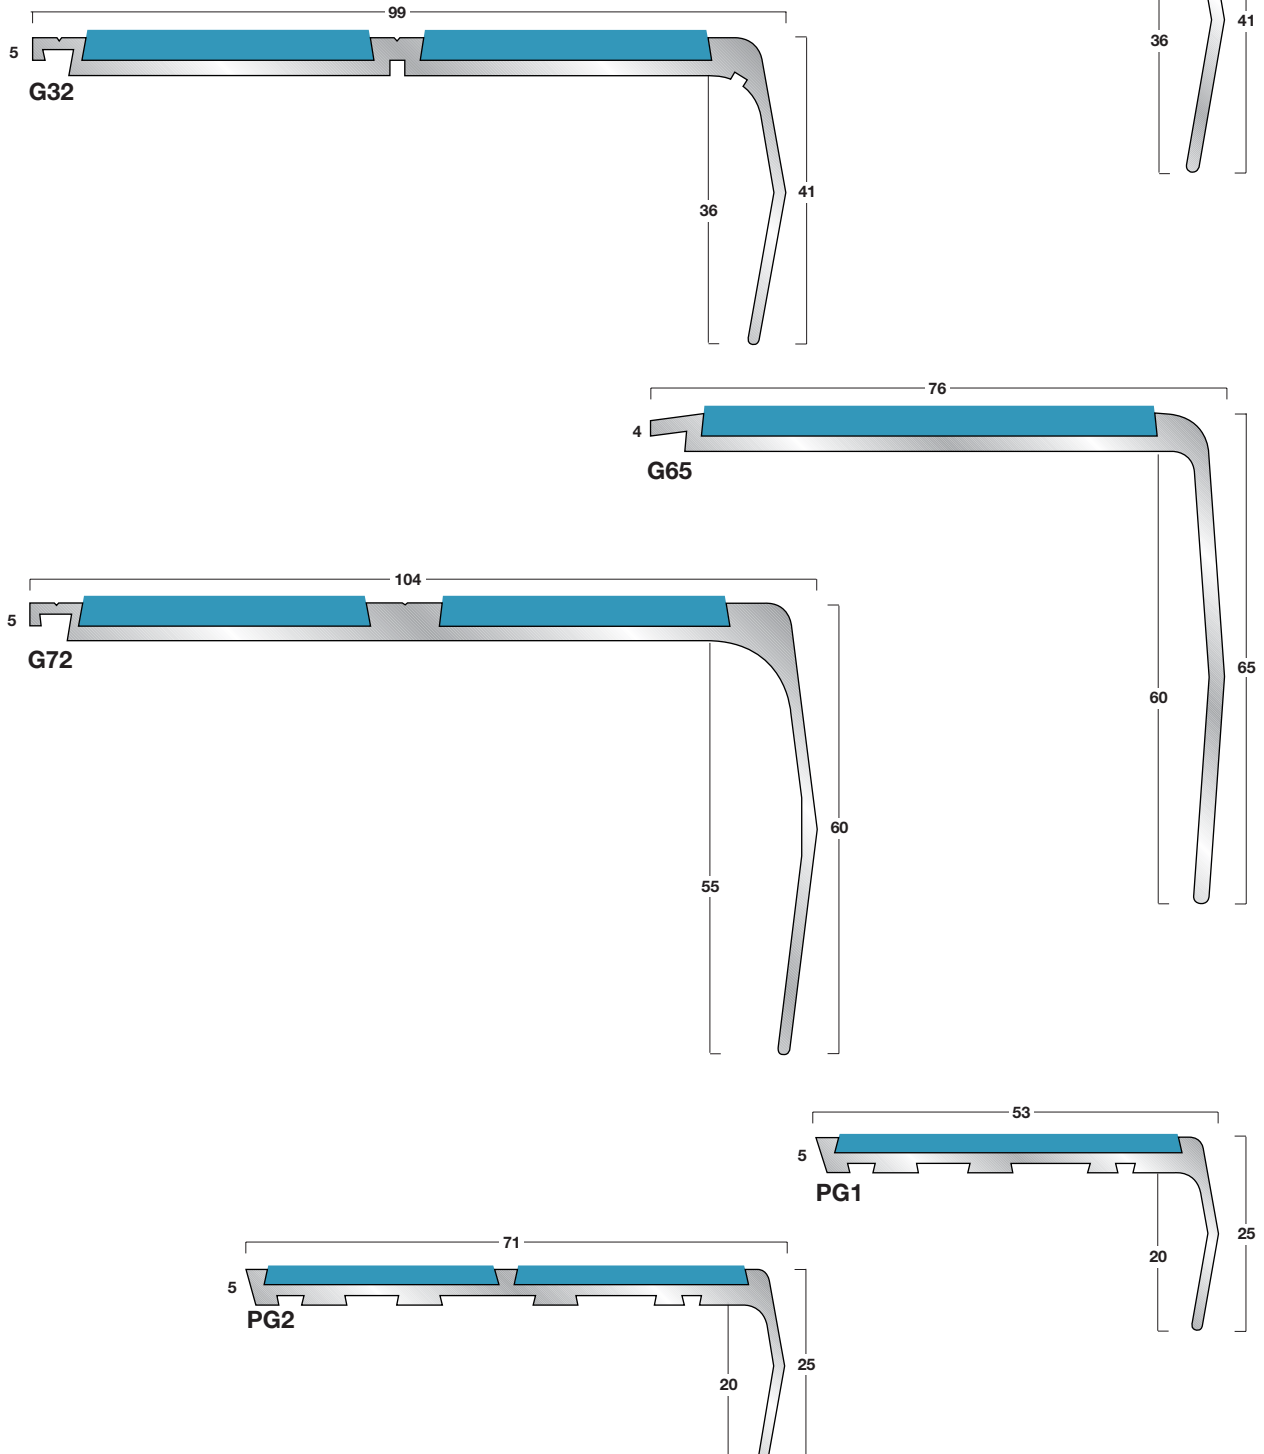

G-serie: aluminium / zwaar verkeer

- profielen: blank aluminium
- kleur inlages: zie kleurenschema pag. 2
- standaardlengten: 2440, 2750 en 3200 mm
- inlages: prefab in profiel