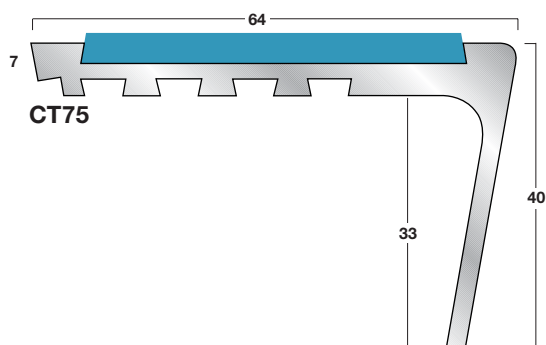

S-serie: aluminium / licht verkeer

- **profielen:** blank aluminium
- **kleur inlages:** zie kleurenschema pag. 2
- **standaardlengten:** 2600 en 3500 mm
- **inlages:** prefab in profiel

H-serie: aluminium / zwaar verkeer

- profielen: blank aluminium
- kleur inlages: zie kleurenschema pag. 2
- standaardlengten: 2600 en 3500 mm
- inlages: prefab in profiel

CT-serie: aluminium / extra zwaar verkeer

- **profielen:** blank aluminium
- **kleur inlages:** zie kleurenschema pag. 2
- **standaardlengten:** 2440, 2750 en 3200 mm
- **inlages:** prefab in profiel