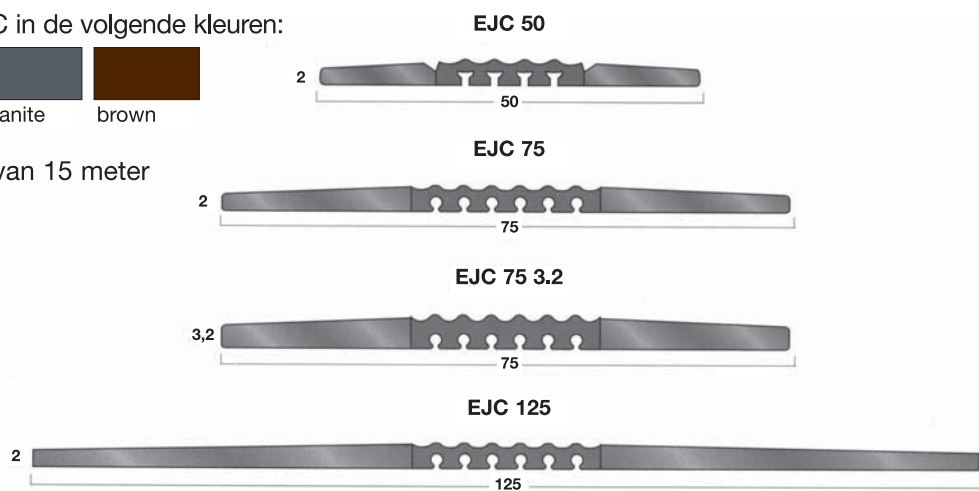

P-serie: kunststof / licht verkeer

- **profielen:** zacht PVC in de volgende kleuren:

- **standaardlengten:**
2750 en 3200 mm

Voegprofielen EJC-serie

- **profielen:** zacht PVC in de volgende kleuren:

- **levering:** op rollen van 15 meter