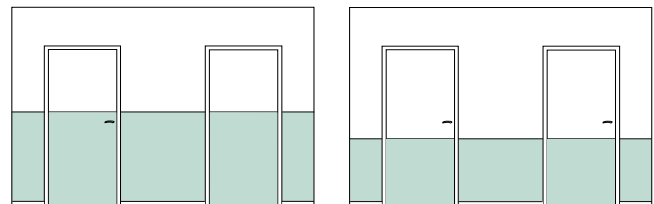

Wandbekleding

Anti-bacteriële activiteit

Steen - graniet- marmer	inactief
Keramische tegels	inactief
Vinyl	inactief
RVS	heel weinig actief
Glasfiber	inactief
Laminaat	heel weinig actief
Hout	inactief
CS Acrovyn®	bacteriëstatisch
Acrovyn® Bactericide	bacteriedodend