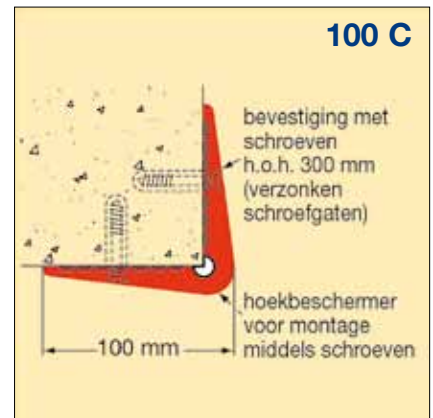

Materiaal

Schokabsorberend elastomeer.

Standaardlengten: 3.000 mm

Het Storax leveringsprogramma

- entreematten
- schoonloopzones
- antislipmatten
- glasbalustrades
- leuningen en hekwerken
- roosters
- lamellenwand
- zonwering
- hoekbeschermers
- muurbescherming
- vloerluiken
- vluchtluiken
- dak- en inspectieluiken
- dakluikladders en schaartrappen
- voegprofielen
- trapneuzen
- tegelprofielen
- schopplaten en speciaal zetwerk
- plinten en vloerprofielen
- zwembadroosters