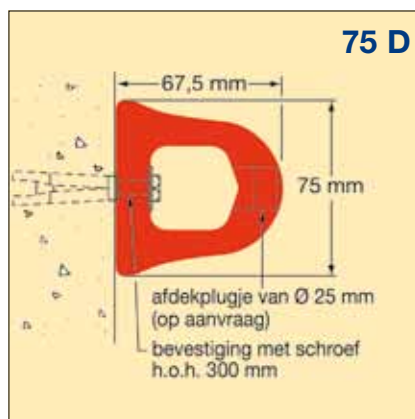

Algemeen

STELATEX muurstootlijsten zijn speciaal ontworpen om wanden die blootstaan aan beschadigingen door voertuigen zoals vrachtwagens en vorkheftrucks te beschermen.

Materiaal

Schokabsorberend elastomeer.

Toepassingen

Stootlijst type **200 W 30** kan op rechte vlakke wanden worden aangebracht. Tevens kan een reflecterende zelfklevende strip worden aangebracht. Stootlijst type **60 B** en **75 D** zijn bestemd voor horizontaal of verticaal gebruik op vlakke of zeer licht gebogen oppervlakten. Zij kunnen tevens achter op voertuigen worden gemonteerd.

Standaardlengten: 3.000 mm

Afdekplaatjes en afdekplugges zijn leverbaar voor type **75 D**.

Bevestigingsmateriaal wordt niet meegeleverd.