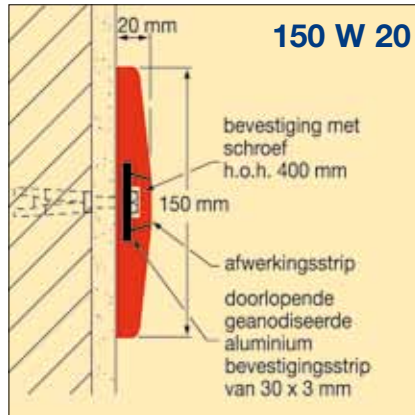

Algemeen

STELATEX muurstootlijsten zijn speciaal ontworpen om wanden die blootstaan aan beschadigingen door voertuigen zoals vrachtwagens en vorkheftrucks te beschermen.

Materiaal

Schokabsorberend elastomeer.

Toepassingen

Stootlijst type **200 W 30** kan op rechte vlakke wanden worden aangebracht. Tevens kan een reflecterende zelfklevende strip worden aangebracht. Stootlijst type **60 B** en **75 D** zijn bestemd voor horizontaal of verticaal gebruik op vlakke of zeer licht gebogen oppervlakten. Zij kunnen tevens achter op voertuigen worden gemonteerd.

Standaardlengten: 3.000 mm

Afdekplaatjes en afdekplugges zijn leverbaar voor type **75 D**.

Bevestigingsmateriaal wordt niet meegeleverd.