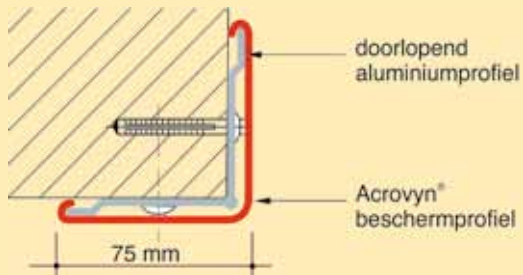

SSM-20

SM-20

SM-20M

FSP-20