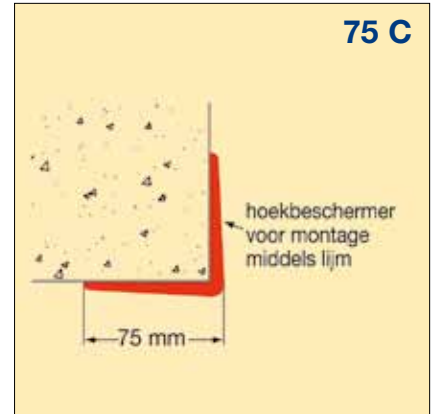

Standaardlengten: 3.000 mm

Afdekplaatjes en afdekplugges zijn leverbaar voor type **75 D**.

Bevestigingsmateriaal wordt niet meegeleverd.

Algemeen

STELATEX hoekbeschermers bieden een uitstekende bescherming tegen beschadigingen aan hoeken en zuilen, speciaal in parkeergarages, opslagplaatsen en industrieterreinen waar veel rijdend verkeer is. De profielen kunnen eenvoudig en snel worden geschroefd of gelijmd op bijna alle oppervlakten.

Materiaal

Schokabsorberend elastomeer.

Standaardlengten: 3.000 mm

Het Storax leveringsprogramma

- entreematten
- schoonloopzones
- antislipmatten
- glasbalustrades
- leuningen en hekwerken
- roosters
- lamellenwand
- zonwering
- hoekbeschermers
- muurbescherming
- vloerluiken
- vluchtluiken
- dak- en inspectieluiken
- dakluikladders en schaartrappen
- voegprofielen
- trapneuzen
- tegelprofielen
- schopplaten en speciaal zetwerk
- plinten en vloerprofielen
- zwembadroosters