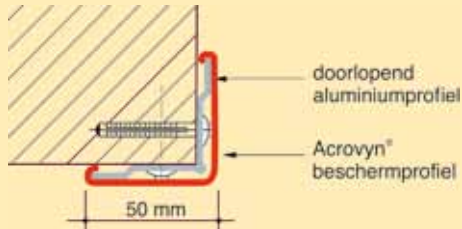

SSM-20

SM-20

SM-20M

FSP-20