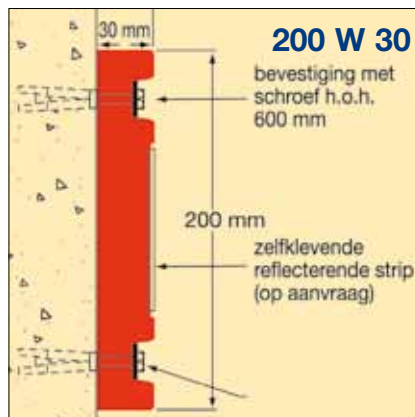

Algemeen

STELATEX muurstootlijsten zijn speciaal ontworpen om wanden die blootstaan aan beschadigingen door voertuigen zoals vrachtwagens en vorkheftrucks te beschermen.

Materiaal

Schokabsorberend elastomeer.

Toepassingen

Stootlijst type **200 W 30** kan op rechte vlakke wanden worden aangebracht. Tevens kan een reflecterende zelfklevende strip worden aangebracht. Stootlijst type **60 B** en **75 D** zijn bestemd voor horizontaal of verticaal gebruik op vlakke of zeer licht gebogen oppervlakten. Zij kunnen tevens achter op voertuigen worden gemonteerd.

Standaardlengten: 3.000 mm

Afdekplaatjes en afdekplugges zijn leverbaar voor type **75 D**.

Bevestigingsmateriaal wordt niet meegeleverd.