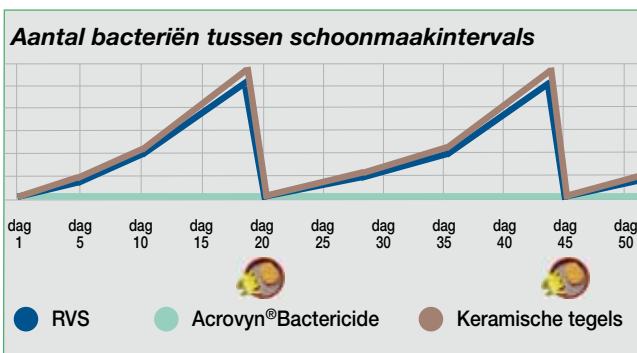

Acrovyn® Bactericide geeft optimale bescherming tegen beschadiging

Acrovyn® Bactericide beschermt wanden optimaal tegen beschadigingen en zorgt voor een blijvend mooie en strakke uitstraling.

Onderhoudsvriendelijk

Acrovyn® Bactericide heeft een hoge chemische weerstand en kan met elk gangbaar schoonmaakmiddel worden gereinigd. Acrovyn® Bactericide blijft eruit zien als nieuw en de bacteriedodende werking blijft op hetzelfde effectieve niveau.