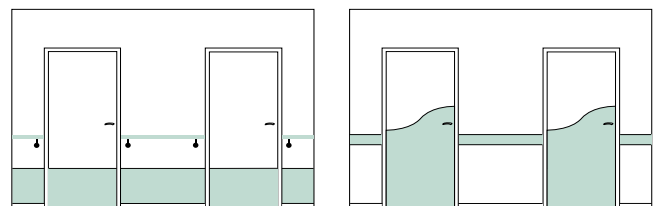

Wandbekleding

Anti-bacteriële activiteit

Steen - graniet- marmer	inactief
Keramische tegels	inactief
Vinyl	inactief
RVS	heel weinig actief
Glasfiber	inactief
Laminaat	heel weinig actief
Hout	inactief
CS Acrovyn®	bacteriëstatisch
Acrovyn® Bactericide	bacteriedodend