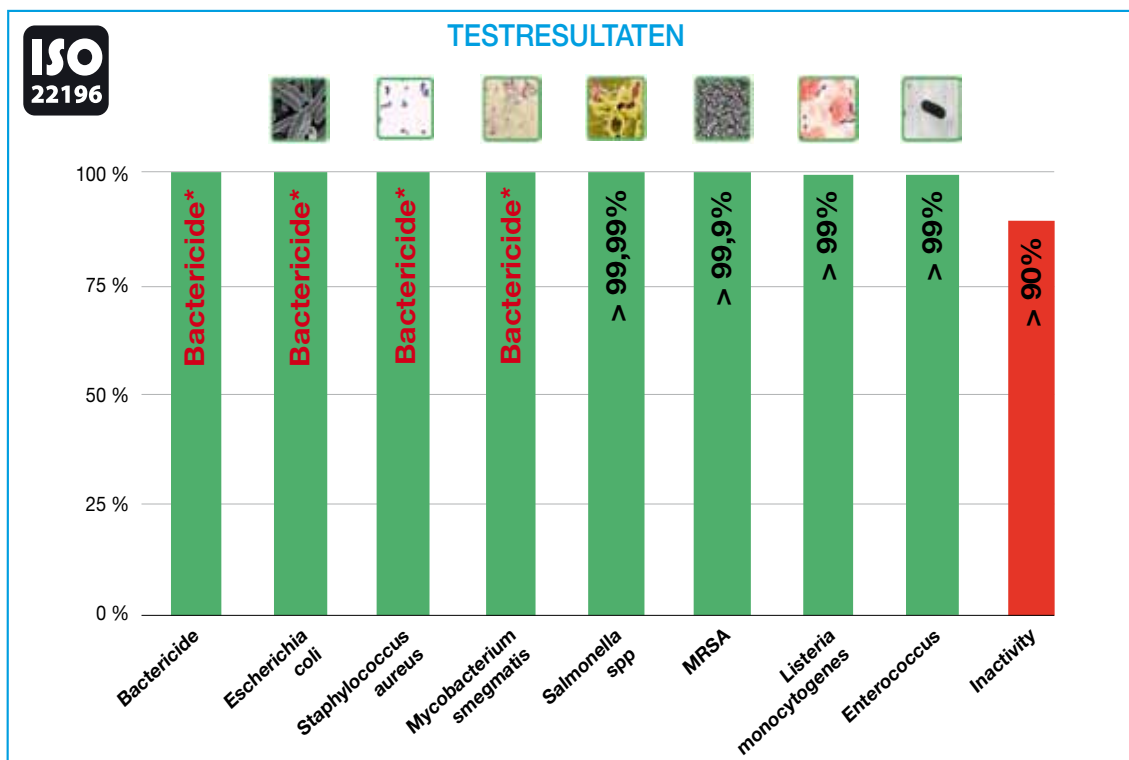

6 bactericide kleuren

signaalwit (sneeuw wit) nr 9003

gebroken wit nr 100

crème nr 101

duifgrijs nr24

aqua nr 11

wit nr 933

5 kleuren met glad oppervlak

signaalwit (sneeuw wit) nr 9003

zinkgeel nr 1018

crème nr 101

duifgrijs nr 24

aqua nr 11

Acrovyn® Bactericide

Muurbescherming die 100% bacteriedodend is

Acrovyn® Bactericide. Bacteriedodende wandbescherming

Ondanks het streng naleven van voorschriften die de verspreiding van bacteriën moeten tegengaan eisen infecties, veroorzaakt door bacteriën, alleen al in Europa nog steeds duizenden slachtoffers per jaar. Acrovyn® Bactericide is ontwikkeld om effectief de

Acrovyn® Bactericide:

- is chemicaliën vrij
- stopt groei van bacteriën volledig
- doodt binnen 24 uur alle bacteriën die in aanraking komen met het product
- behoudt zijn werking gedurende de jaren
- staat borg voor onovertroffen hygiënische condities