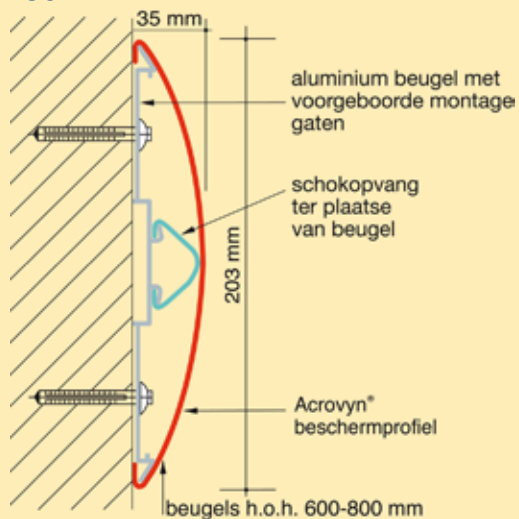

SCR-50M

SCR-80M

SCR-50

SCR-80

AR-170E

HR0-6

HRB-35

HRB-4C

Acrovyn kunststof platen

● materiaal

Acrovyn® is een sterke, kras- en slagvaste acryl-vinyl legering
EN-15102: 2007 + A1: 2011

● dikte

2 mm.

● oppervlak

- licht generfd
- glad

● brandwerendheid