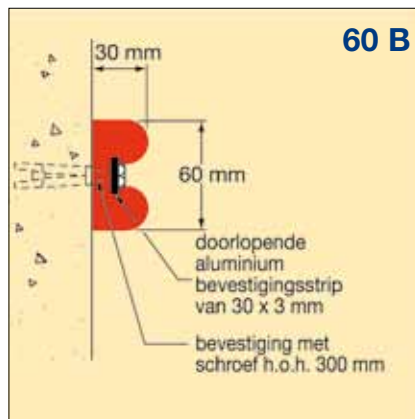

Algemeen

STELATEX muurstootlijsten zijn speciaal ontworpen om wanden die blootstaan aan beschadigingen door voertuigen zoals vrachtwagens en vorkheftrucks te beschermen.

Materiaal

Schokabsorberend elastomeer.

Toepassingen

Stootlijst type **200 W 30** kan op rechte vlakke wanden worden aangebracht. Tevens kan een reflecterende zelfklevende strip worden aangebracht. Stootlijst type **60 B** en **75 D** zijn bestemd voor horizontaal of verticaal gebruik op vlakke of zeer licht gebogen oppervlakten. Zij kunnen tevens achter op voertuigen worden gemonteerd.

Standaardlengten: 3.000 mm

Afdekplaatjes en afdekplugges zijn leverbaar voor type **75 D**.

Bevestigingsmateriaal wordt niet meegeleverd.