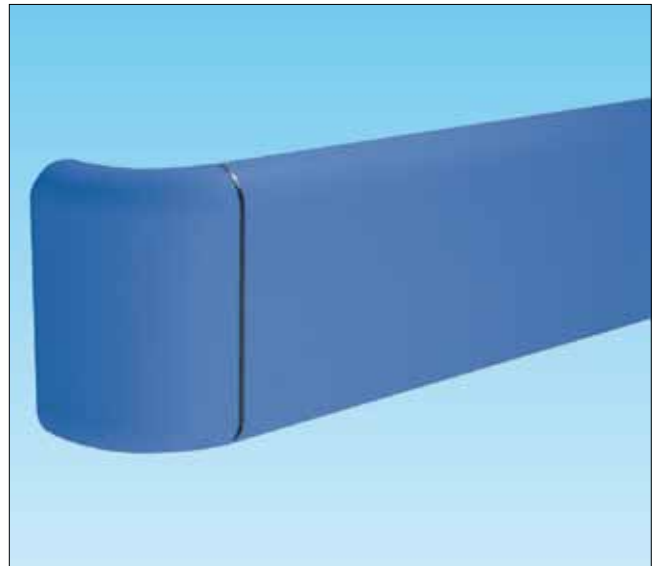

Acrovyn kunststof platen

● materiaal

Acrovyn® is een sterke, kras- en slagvaste acryl-vinyl legering
EN-15102: 2007 + A1: 2011

● dikte

2 mm.

● oppervlak

- licht generfd
- glad

● brandwerendheid