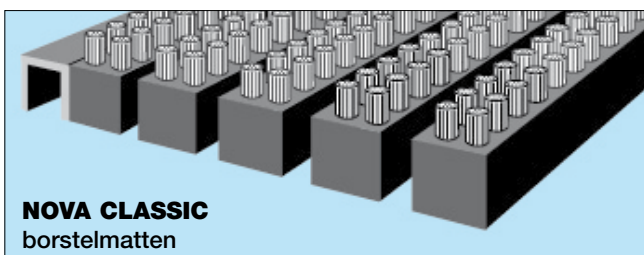

- vuil valt door de openingen en kan eenvoudig worden verwijderd door de mat op te rollen

Material

Profielen: geëxtrudeerd hard polyvinyl chloride (PVC)
 Spandraden: rvs staaldraad Ø 2 mm
 Afstandhouders: hard PVC
 Borstels: nylon (polyamide)
 Eindprofielen: geëxtrudeerd aluminium kwaliteit Al.Mg.Si.0,5 (50ST)

Vormen

- bij voorkeur rechthoekige vormen
- insnijdingen/uitsparingen
- afschuiningen
- looprichting zoveel mogelijk dwars over de profielen

Samenstelling

- kunststof profielen met daarin gekleurde nylon borstels
- in de looprichting zijn de kunststof profielen gescheiden door afstandhouders en verbonden door spankabels
- profielafstand 4 of 8 mm

Bestekomschrijving

NOVA CLASSIC borstelmatten

- oprolbare slijtvaste entreematten bestaande uit kunststof profielen waarin nylon borstels gemonteerd zijn. De kunststof profielen zijn in de looprichting door spandraden verbonden en onderling door afstandhouders gescheiden.
- toepassing: binnen en buiten bij groot vuilaanbod
- dikte: 22 mm
- kleuren
 - kunststof profielen: zwart
 - nylon borstels: zwart, grijs, blauw, geel, rood, bruin, kokos, groen of zwart-wit mix
- profielafstand: 4 of 8 mm
- ook leverbaar met logo