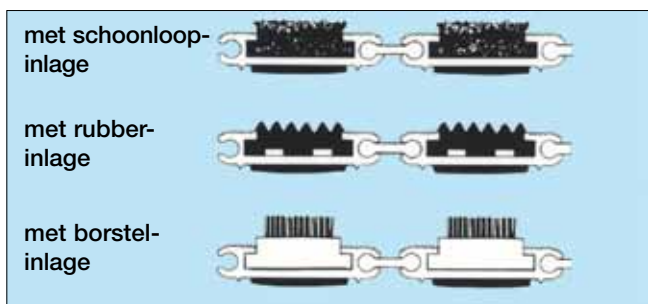

- oprolbare mat met tapijt-, schraap- rubber- of borstelinlage
- tapijtinlage uitsluitend binnen toepasbaar
- schraaprubber- en borstelinlage zowel binnen als buiten toepasbaar
- eenvoudig te reinigen
- dikte: 12 resp. 15 mm
- veilig en comfortabel loopvlak voor licht tot middelzwaar verkeer
- leverbaar in elke gewenste vorm

Bestekomschrijving

COMBI-JUNIOR droog-, schraap- en borstelmaten

- oprolbare slijtvaste entreematten bestaande uit stabiele aluminium basisprofielen met een breedte van 40 mm waarin een inlage van schoonlooptapijt, schraaprubber of kunststof met nylon borstels is gemonteerd. De aluminium profielen zijn in de looprichting met elkaar verbonden door een flexibel kunststof profiel dat voorzien is van gaten voor het doorlaten van vuil. De basisprofielen zijn aan de onderzijde voorzien van geluiddempend kunstrubber.
- toepassing: geschikt voor normaal vuilaanbod binnen of buiten afhankelijk van de inlage
- profielafstand: 5 mm
- matdikte: 12 mm resp. 15 mm
- inlages:
 - schoonlooptapijt volgens stalenkaart
 - schraaprubber in zwart
 - borstelinlage in zwart, grijs of bruin

Kenmerken

- oprolbaar
- 5 mm profielafstand
- vuil valt door de openingen en kan eenvoudig worden verwijderd door de mat op te rollen

Materiaal

Aluminium profielen:	geëxtrudeerd aluminium kwaliteit Al.Mg.Si.0,5 (50ST)
Inlage:	- schoonlooptapijt volgens FORZA stalenkaart - schraaprubber - borstelstrip
Koppelprofiel:	flexibel pvc

Vormen

- leverbaar in elke gewenste vorm
- insnijdingen/uitsparingen
- afschuiningen/ronde vormen
- looprichting zoveel mogelijk dwars over de profielen

Samenstelling

- aluminium profielen, in de looprichting verbonden door een flexibel kunststof profiel
- geribbeld zwart kunststof aan de onderzijde ter voorkoming van tikken of kleppen.