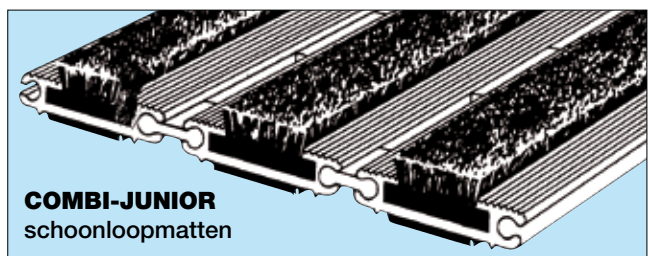

- oprolbare mat met tapijt-, schraap- rubber- of borstelinlage
- tapijtinlage uitsluitend binnen toepasbaar
- schraaprubber- en borstelinlage zowel binnen als buiten toepasbaar
- eenvoudig te reinigen
- dikte: 12 resp. 15 mm
- veilig en comfortabel loopvlak voor licht tot middelzwaar verkeer
- leverbaar in elke gewenste vorm

Bestekomschrijving

COMBI-JUNIOR droog-, schraap- en borstelmaten

- oprolbare slijtvaste entreematten bestaande uit stabiele aluminium basisprofielen met een breedte van 40 mm waarin een inlage van schoonlooptapijt, schraaprubber of kunststof met nylon borstels is gemonteerd. De aluminium profielen zijn in de looprichting met elkaar verbonden door een flexibel kunststof profiel dat voorzien is van gaten voor het doorlaten van vuil. De basisprofielen zijn aan de onderzijde voorzien van geluiddempend kunstrubber.
- toepassing: geschikt voor normaal vuilaanbod binnen of buiten afhankelijk van de inlage
- profielafstand: 5 mm
- matdikte: 12 mm resp. 15 mm
- inlages:
 - schoonlooptapijt volgens stalenkaart
 - schraaprubber in zwart
 - borstelinlage in zwart, grijs of bruin

Kenmerken

- oprolbaar
- 5 mm profielafstand
- vuil valt door de openingen en kan eenvoudig worden verwijderd door de mat op te rollen

Materiaal

Aluminium profielen:	geëxtrudeerd aluminium kwaliteit Al.Mg.Si.0,5 (50ST)
Inlage:	- schoonlooptapijt volgens FORZA stalenkaart - schraaprubber - borstelstrip
Koppelprofiel:	flexibel pvc