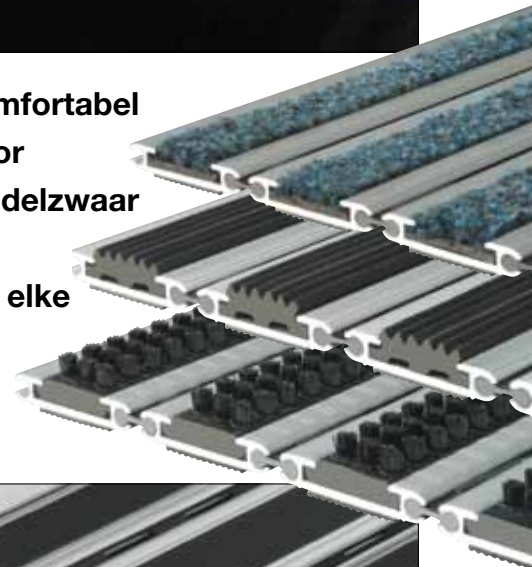

- oprolbare mat met tapijt-, schraap- rubber- of borstelinlage
- tapijtinlage uitsluitend binnen toepasbaar
- schraaprubber- en borstelinlage zowel binnen als buiten toepasbaar
- eenvoudig te reinigen
- dikte: 12 resp. 15 mm
- veilig en comfortabel loopvlak voor licht tot middelzwaar verkeer
- leverbaar in elke gewenste vorm

Bestekomschrijving

COMBI-JUNIOR droog-, schraap- en borstelmaten

- oprolbare slijtvaste entreematten bestaande uit stabiele aluminium basisprofielen met een breedte van 40 mm waarin een inlage van schoonlooptapijt, schraaprubber of kunststof met nylon borstels is gemonteerd. De aluminium profielen zijn in de looprichting met elkaar verbonden door een flexibel kunststof profiel dat voorzien is van gaten voor het doorlaten van vuil. De basisprofielen zijn aan de onderzijde voorzien van geluiddempend kunstrubber.
- toepassing: geschikt voor normaal vuilaanbod binnen of buiten afhankelijk van de inlage
- profielafstand: 5 mm
- matdikte: 12 mm resp. 15 mm
- inlages:
 - schoonlooptapijt volgens stalenkaart
 - schraaprubber in zwart
 - borstelinlage in zwart, grijs of bruin

Kenmerken

- oprolbaar
- 5 mm profielafstand
- vuil valt door de openingen en kan eenvoudig worden verwijderd door de mat op te rollen

Materiaal

Aluminium profielen:	geëxtrudeerd aluminium kwaliteit Al.Mg.Si.0,5 (50ST)
Inlage:	- schoonlooptapijt volgens FORZA stalenkaart - schraaprubber - borstelstrip
Koppelprofiel:	flexibel pvc

Vormen

- leverbaar in elke gewenste vorm
- insnijdingen/uitsparingen
- afschuiningen/ronde vormen
- looprichting zoveel mogelijk dwars over de profielen

Samenstelling

- aluminium profielen, in de looprichting verbonden door een flexibel kunststof profiel
- geribbeld zwart kunststof aan de onderzijde ter voorkoming van tikken of kleppen.