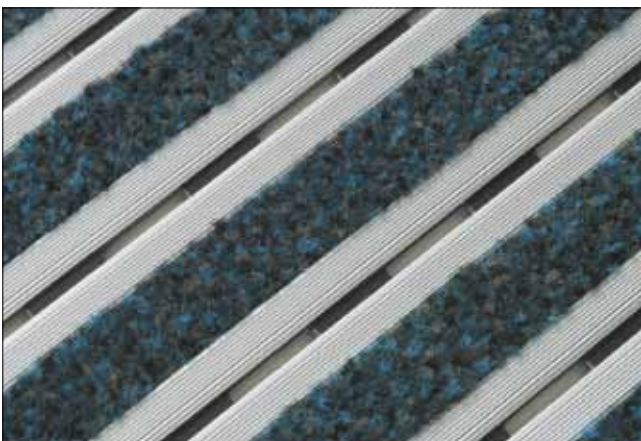

- oprolbare mat met tapijt-, schraap- rubber- of borstelinlage
- tapijtinlage uitsluitend binnen toepasbaar
- schraaprubber- en borstelinlage zowel binnen als buiten toepasbaar
- eenvoudig te reinigen
- dikte: 12 resp. 15 mm
- veilig en comfortabel loopvlak voor licht tot middelzwaar verkeer
- leverbaar in elke gewenste vorm

Bestekomschrijving

COMBI-JUNIOR droog-, schraap- en borstelmaten

- oprolbare slijtvaste entreematten bestaande uit stabiele aluminium basisprofielen met een breedte van 40 mm waarin een inlage van schoonlooptapijt, schraaprubber of kunststof met nylon borstels is gemonteerd. De aluminium profielen zijn in de looprichting met elkaar verbonden door een flexibel kunststof profiel dat voorzien is van gaten voor het doorlaten van vuil. De basisprofielen zijn aan de onderzijde voorzien van geluiddempend kunstrubber.
- toepassing: geschikt voor normaal vuilaanbod binnen of buiten afhankelijk van de inlage
- profielafstand: 5 mm
- matdikte: 12 mm resp. 15 mm
- inlages:
 - schoonlooptapijt volgens stalenkaart
 - schraaprubber in zwart
 - borstelinlage in zwart, grijs of bruin

Kenmerken

- oprolbaar
- 5 mm profielafstand
- vuil valt door de openingen en kan eenvoudig worden verwijderd door de mat op te rollen

Materiaal

Aluminium profielen:	geëxtrudeerd aluminium kwaliteit Al.Mg.Si.0,5 (50ST)
Inlage:	- schoonlooptapijt volgens FORZA stalenkaart - schraaprubber - borstelstrip
Koppelprofiel:	flexibel pvc

Vormen

- leverbaar in elke gewenste vorm
- insnijdingen/uitsparingen
- afschuiningen/ronde vormen
- looprichting zoveel mogelijk dwars over de profielen

Samenstelling

- aluminium profielen, in de looprichting verbonden door een flexibel kunststof profiel
- geribbeld zwart kunststof aan de onderzijde ter voorkoming van tikken of kleppen.