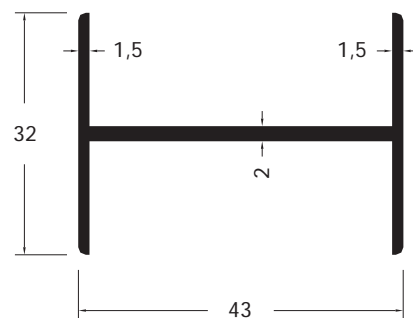

Artikelnummer 171650 (schaal 1:1)