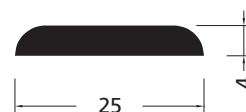

Artikelnummer 175241
(schaal 1:1)