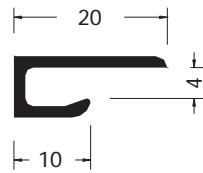

KOPPELPROFIELEN

Artikelnummer 172357
(schaal 1:1)