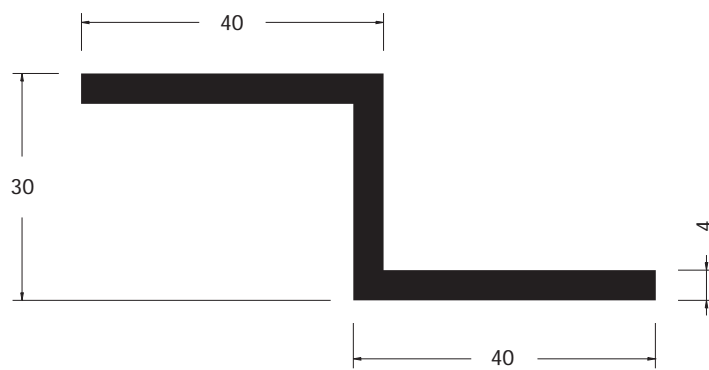

## Z-PROFIELEN

Artikelnummer 173608  
(schaal 1:1)

Artikelnummer 173610  
(schaal 1:1)

Artikelnummer 173609  
(schaal 1:1)

Artikelnummer 173615 (schaal 1:1)

Artikelnummer 173519 (schaal 1:1)

Artikelnummer 173404 (schaal 1:1)

Alle profielen worden in geanodiseerde, gemoffelde of brute uitvoering geleverd. Legering: EN AW 6060, lengten van 6 meter.