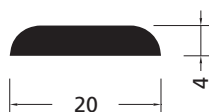

Artikelnummer 175210
(schaal 1:1)