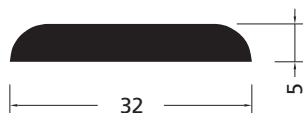

# AFDEKPROFIELEN

Artikelnummer 175210  
(schaal 1:1)

Artikelnummer 175241  
(schaal 1:1)

Artikelnummer 175230  
(schaal 1:1)

Artikelnummer 175240  
(schaal 1:1)

Alle profielen worden in geanodiseerde, gemoffelde of brute uitvoering geleverd. Legering: EN AW 6060, lengten van 6 meter.