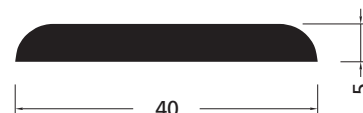

# AFDEKPROFIELEN

Artikelnummer 175210  
(schaal 1:1)

Artikelnummer 175241  
(schaal 1:1)

Artikelnummer 175230  
(schaal 1:1)

Artikelnummer 175240  
(schaal 1:1)

Alle profielen worden in geanodiseerde, gemoffelde of brute uitvoering geleverd. Legering: EN AW 6060, lengten van 6 meter.