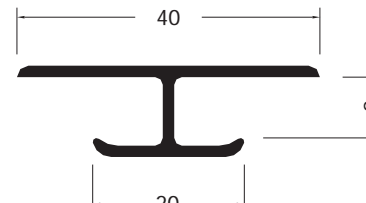

ALUMINIUM AFWERKINGSPROFIELEN

# KOPPELPROFIELEN

Artikelnummer 172357  
(schaal 1:1)

Artikelnummer 172358  
(schaal 1:1)

Artikelnummer 172359  
(schaal 1:1)

Artikelnummer 172360  
(schaal 1:1)

ALUMINIUM AFWERKINGSPROFIELEN