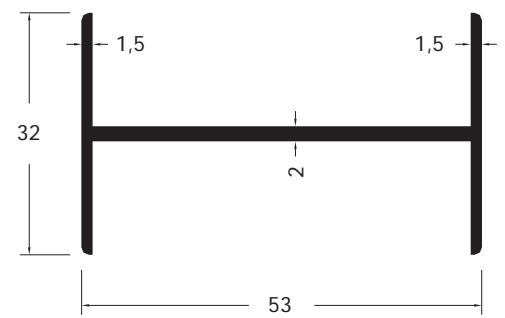

Artikelnummer 171651 (schaal 1:1)