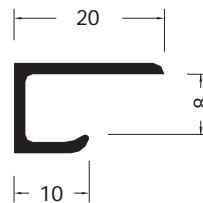

ALUMINIUM AFWERKINGSPROFIELEN

# KOPPELPROFIELEN

Artikelnummer 172357  
(schaal 1:1)

Artikelnummer 172358  
(schaal 1:1)

Artikelnummer 172359  
(schaal 1:1)

Artikelnummer 172360  
(schaal 1:1)

ALUMINIUM AFWERKINGSPROFIELEN