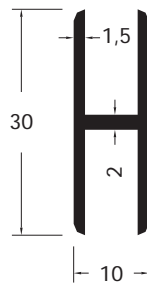

Artikelnummer
171308
(schaal 1:1)