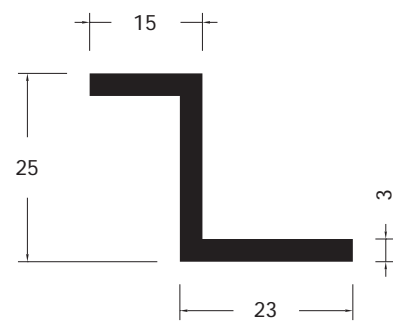

## Z-PROFIELEN

Artikelnummer 173608  
(schaal 1:1)

Artikelnummer 173610  
(schaal 1:1)

Artikelnummer 173609  
(schaal 1:1)

Artikelnummer 173615 (schaal 1:1)

Artikelnummer 173519 (schaal 1:1)

Artikelnummer 173404 (schaal 1:1)

Alle profielen worden in geanodiseerde, gemoffelde of brute uitvoering geleverd. Legering: EN AW 6060, lengten van 6 meter.