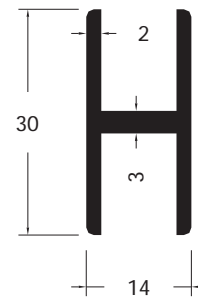

## ALUMINIUM AFWERKINGSPROFIELEN

# H-PROFIELEN

Artikelnummer  
171696  
(schaal 1:1)

Artikelnummer  
171308  
(schaal 1:1)

Artikelnummer  
171249  
(schaal 1:1)

Artikelnummer  
171658  
(schaal 1:1)

Artikelnummer 171648  
(schaal 1:1)

Artikelnummer 171659  
(schaal 1:1)