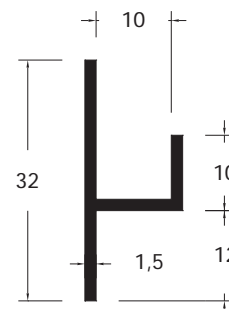

Artikelnummer 171649  
(schaal 1:1)

Artikelnummer 171650 (schaal 1:1)

Artikelnummer 171651 (schaal 1:1)

Artikelnummer 170097 (schaal 1:1)

Artikelnummer 170155 (schaal 1:1)

Alle profielen worden in geanodiseerde, gemoffelde of brute uitvoering geleverd. Legering: EN AW 6060, lengten van 6 meter.