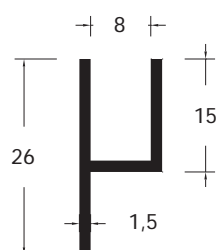

Artikelnummer 171649  
(schaal 1:1)

Artikelnummer 171650 (schaal 1:1)

Artikelnummer 171651 (schaal 1:1)

Artikelnummer 170097 (schaal 1:1)

Artikelnummer 170155 (schaal 1:1)

Alle profielen worden in geanodiseerde, gemoffelde of brute uitvoering geleverd. Legering: EN AW 6060, lengten van 6 meter.

ALUMINIUM AFWERKINGSPROFIELEN