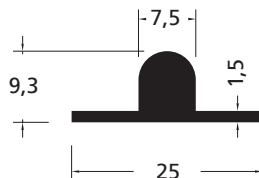

SCHUIFDEURPROFIEL

Artikelnummer 179320
(schaal 1:1)

Alle profielen worden in geanodiseerde, gemoffelde of brute uitvoering geleverd. Legering: EN AW 6060, lengten van 6 meter.