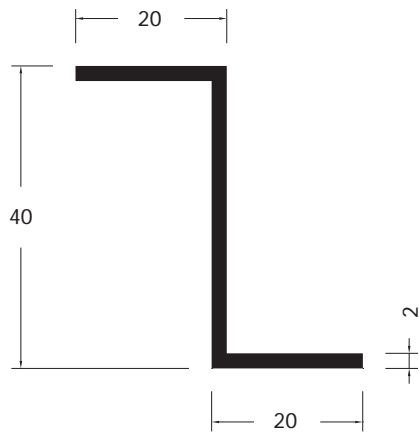

## Z-PROFIELEN

Artikelnummer 173608  
(schaal 1:1)

Artikelnummer 173610  
(schaal 1:1)

Artikelnummer 173609  
(schaal 1:1)

Artikelnummer 173615 (schaal 1:1)

Artikelnummer 173519 (schaal 1:1)

Artikelnummer 173404 (schaal 1:1)

Alle profielen worden in geanodiseerde, gemoffelde of brute uitvoering geleverd. Legering: EN AW 6060, lengten van 6 meter.