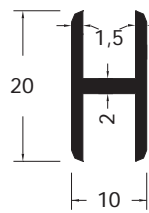

ALUMINIUM AFWERKINGSPROFIELEN

H-PROFIELEN

Artikelnummer
171696
(schaal 1:1)