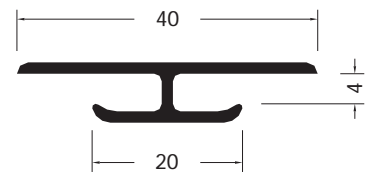

Artikelnummer 172358
(schaal 1:1)