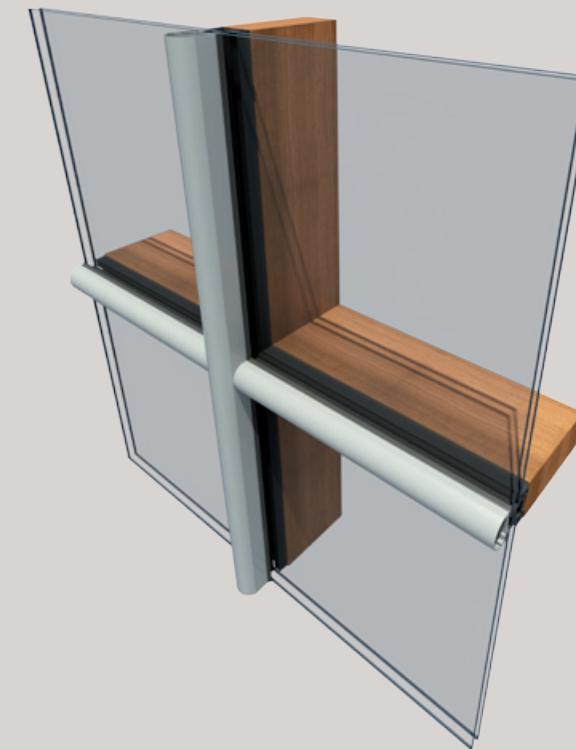

Aluminium + Hout gevelelementen

Met aan de binnenzijde de warme uitstraling van hout en aan de buitenzijde de duurzaamheid van aluminium profielen. Het nieuw ontwikkelde gevelement combineert het beste van twee werelden. De toegepaste aluminium profielen zijn in diverse vormen leverbaar en in blank geanodiseerde of in gemoffelde uitvoering.

Roval verzorgt productie en montage van het complete gevelement.