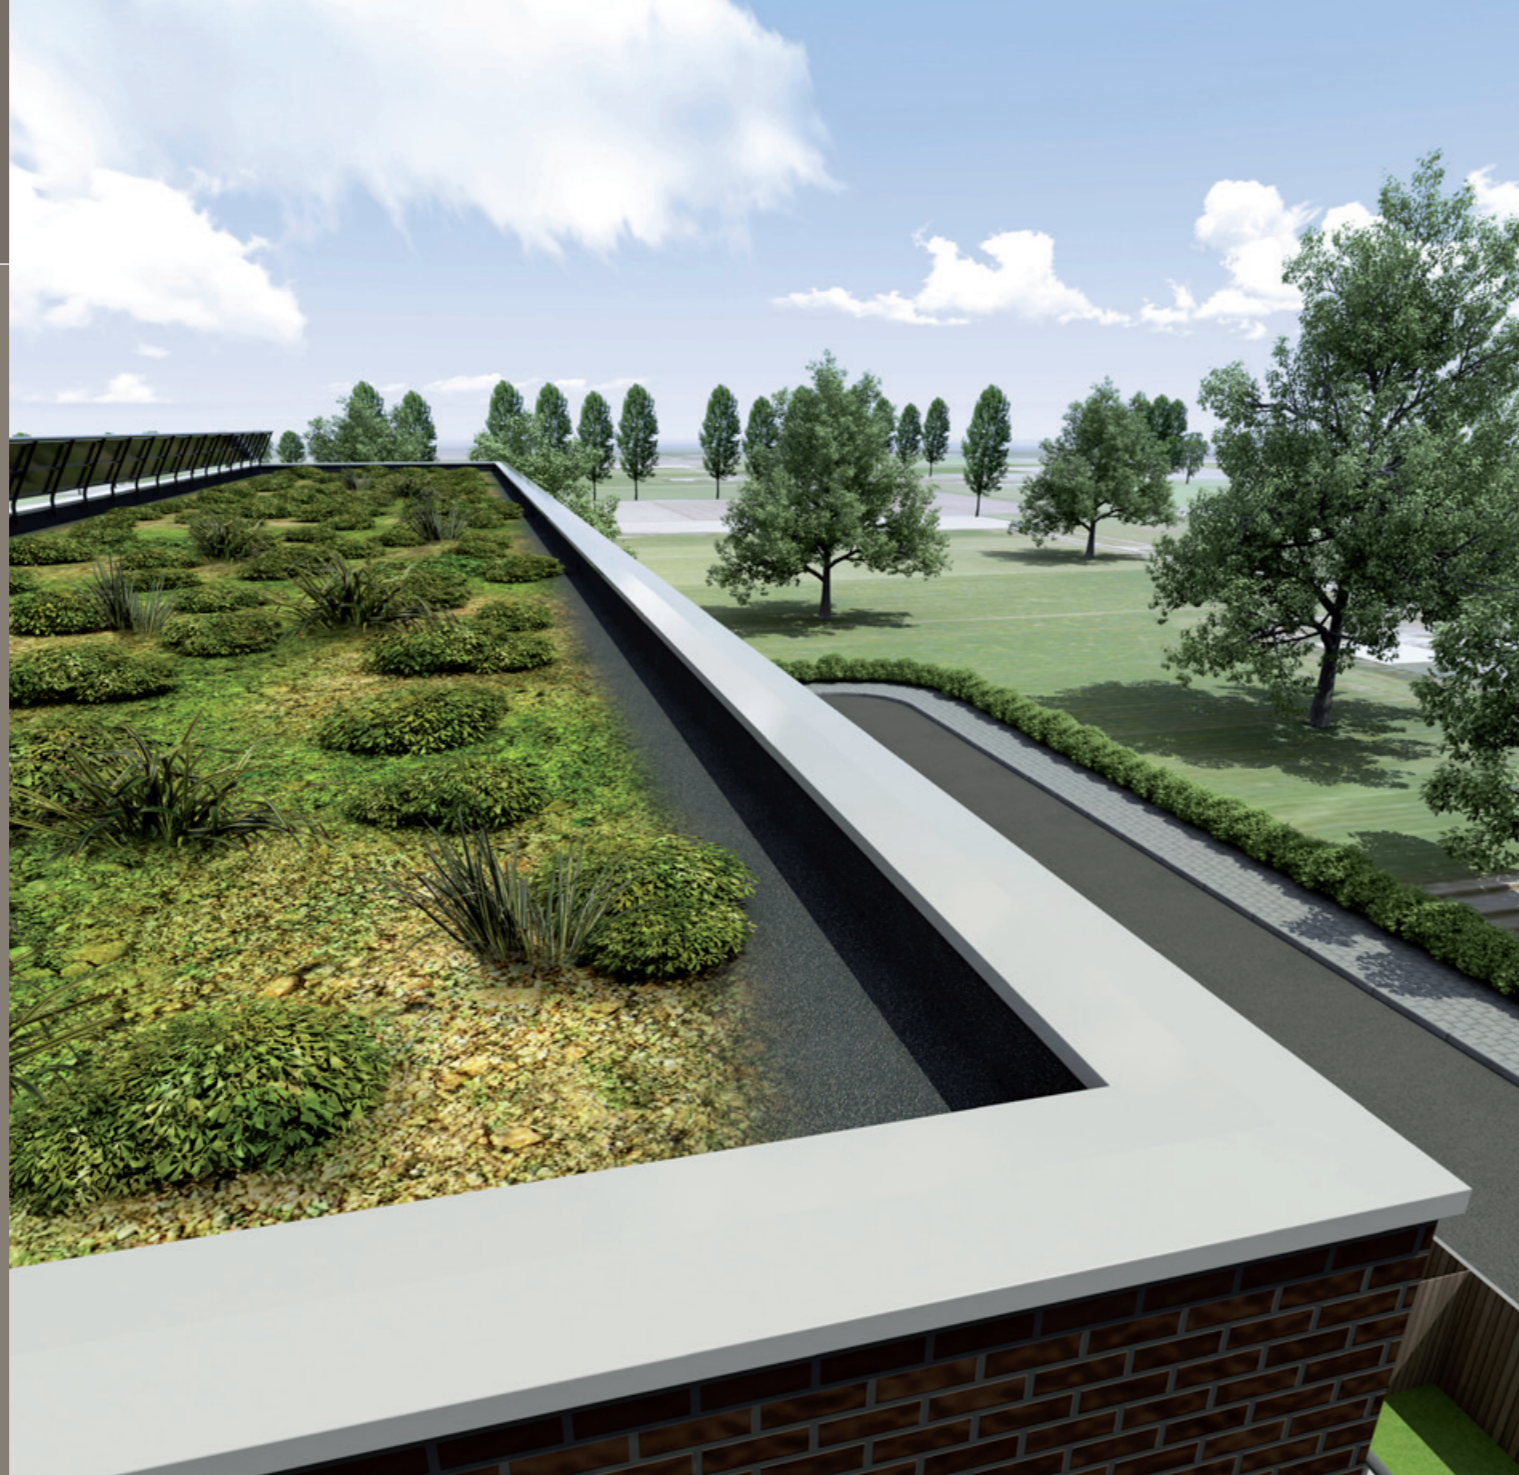

Privacyschermen

Muurafdekking Groendaken

Het groendak is zowel bij nieuwbouw als renovatie bezig aan een opmars. Steeds vaker worden openbare gebouwen, maar ook kantoren en particuliere woningen uitgerust met een groendak. Een natuurlijk vorm van dakisolatie, die uitstekend te combineren valt met de esthetische duurzame muurafdeksystemen van Roval Aluminium als meest geschikte dakrandafwerking.

Muurafdekking Groendaken

Dagkanten en Waterslagen

Aluminium dagkanten zijn niet alleen duurzaam en onderhoudsvrij, ze vormen in combinatie met aluminium waterslagen een esthetische eenheid in de afwerking van gevelelementen. De dagkanten van Roval Aluminium kunnen worden toegepast bij zowel nieuwbouw als renovatie en bij stucwerk of metselwerk. De Roval dagkanten en waterslagen zijn leverbaar in diverse modellen en afwijkende maten en speciale vormgevingen behoren eveneens tot de mogelijkheden. Deze aluminium gevelelementen behoeven nauwelijks onderhoud en kunnen in blank geanodiseerde of in gemoffelde uitvoering worden geleverd.

Dagkanten en Waterslagen

Balusters

Door vier verschillende handrails in het balusterprogramma op te nemen, heeft de Roval-Baluster® niet alleen een functionele betekenis, maar ook esthetische waarde die ook nog eens verstrekt wordt door de blinde bevestiging van het balustersysteem op de muurafdekker. Het muurafdeksysteem vormt een duurzame afwerking van bijvoorbeeld borstweringen op balkons, loggia's en galerijen. Alle modellen balusters en muurafdekkers zijn onderhoudsarm en leverbaar in onderling verschillende vormen, maten en RAL-kleuren.