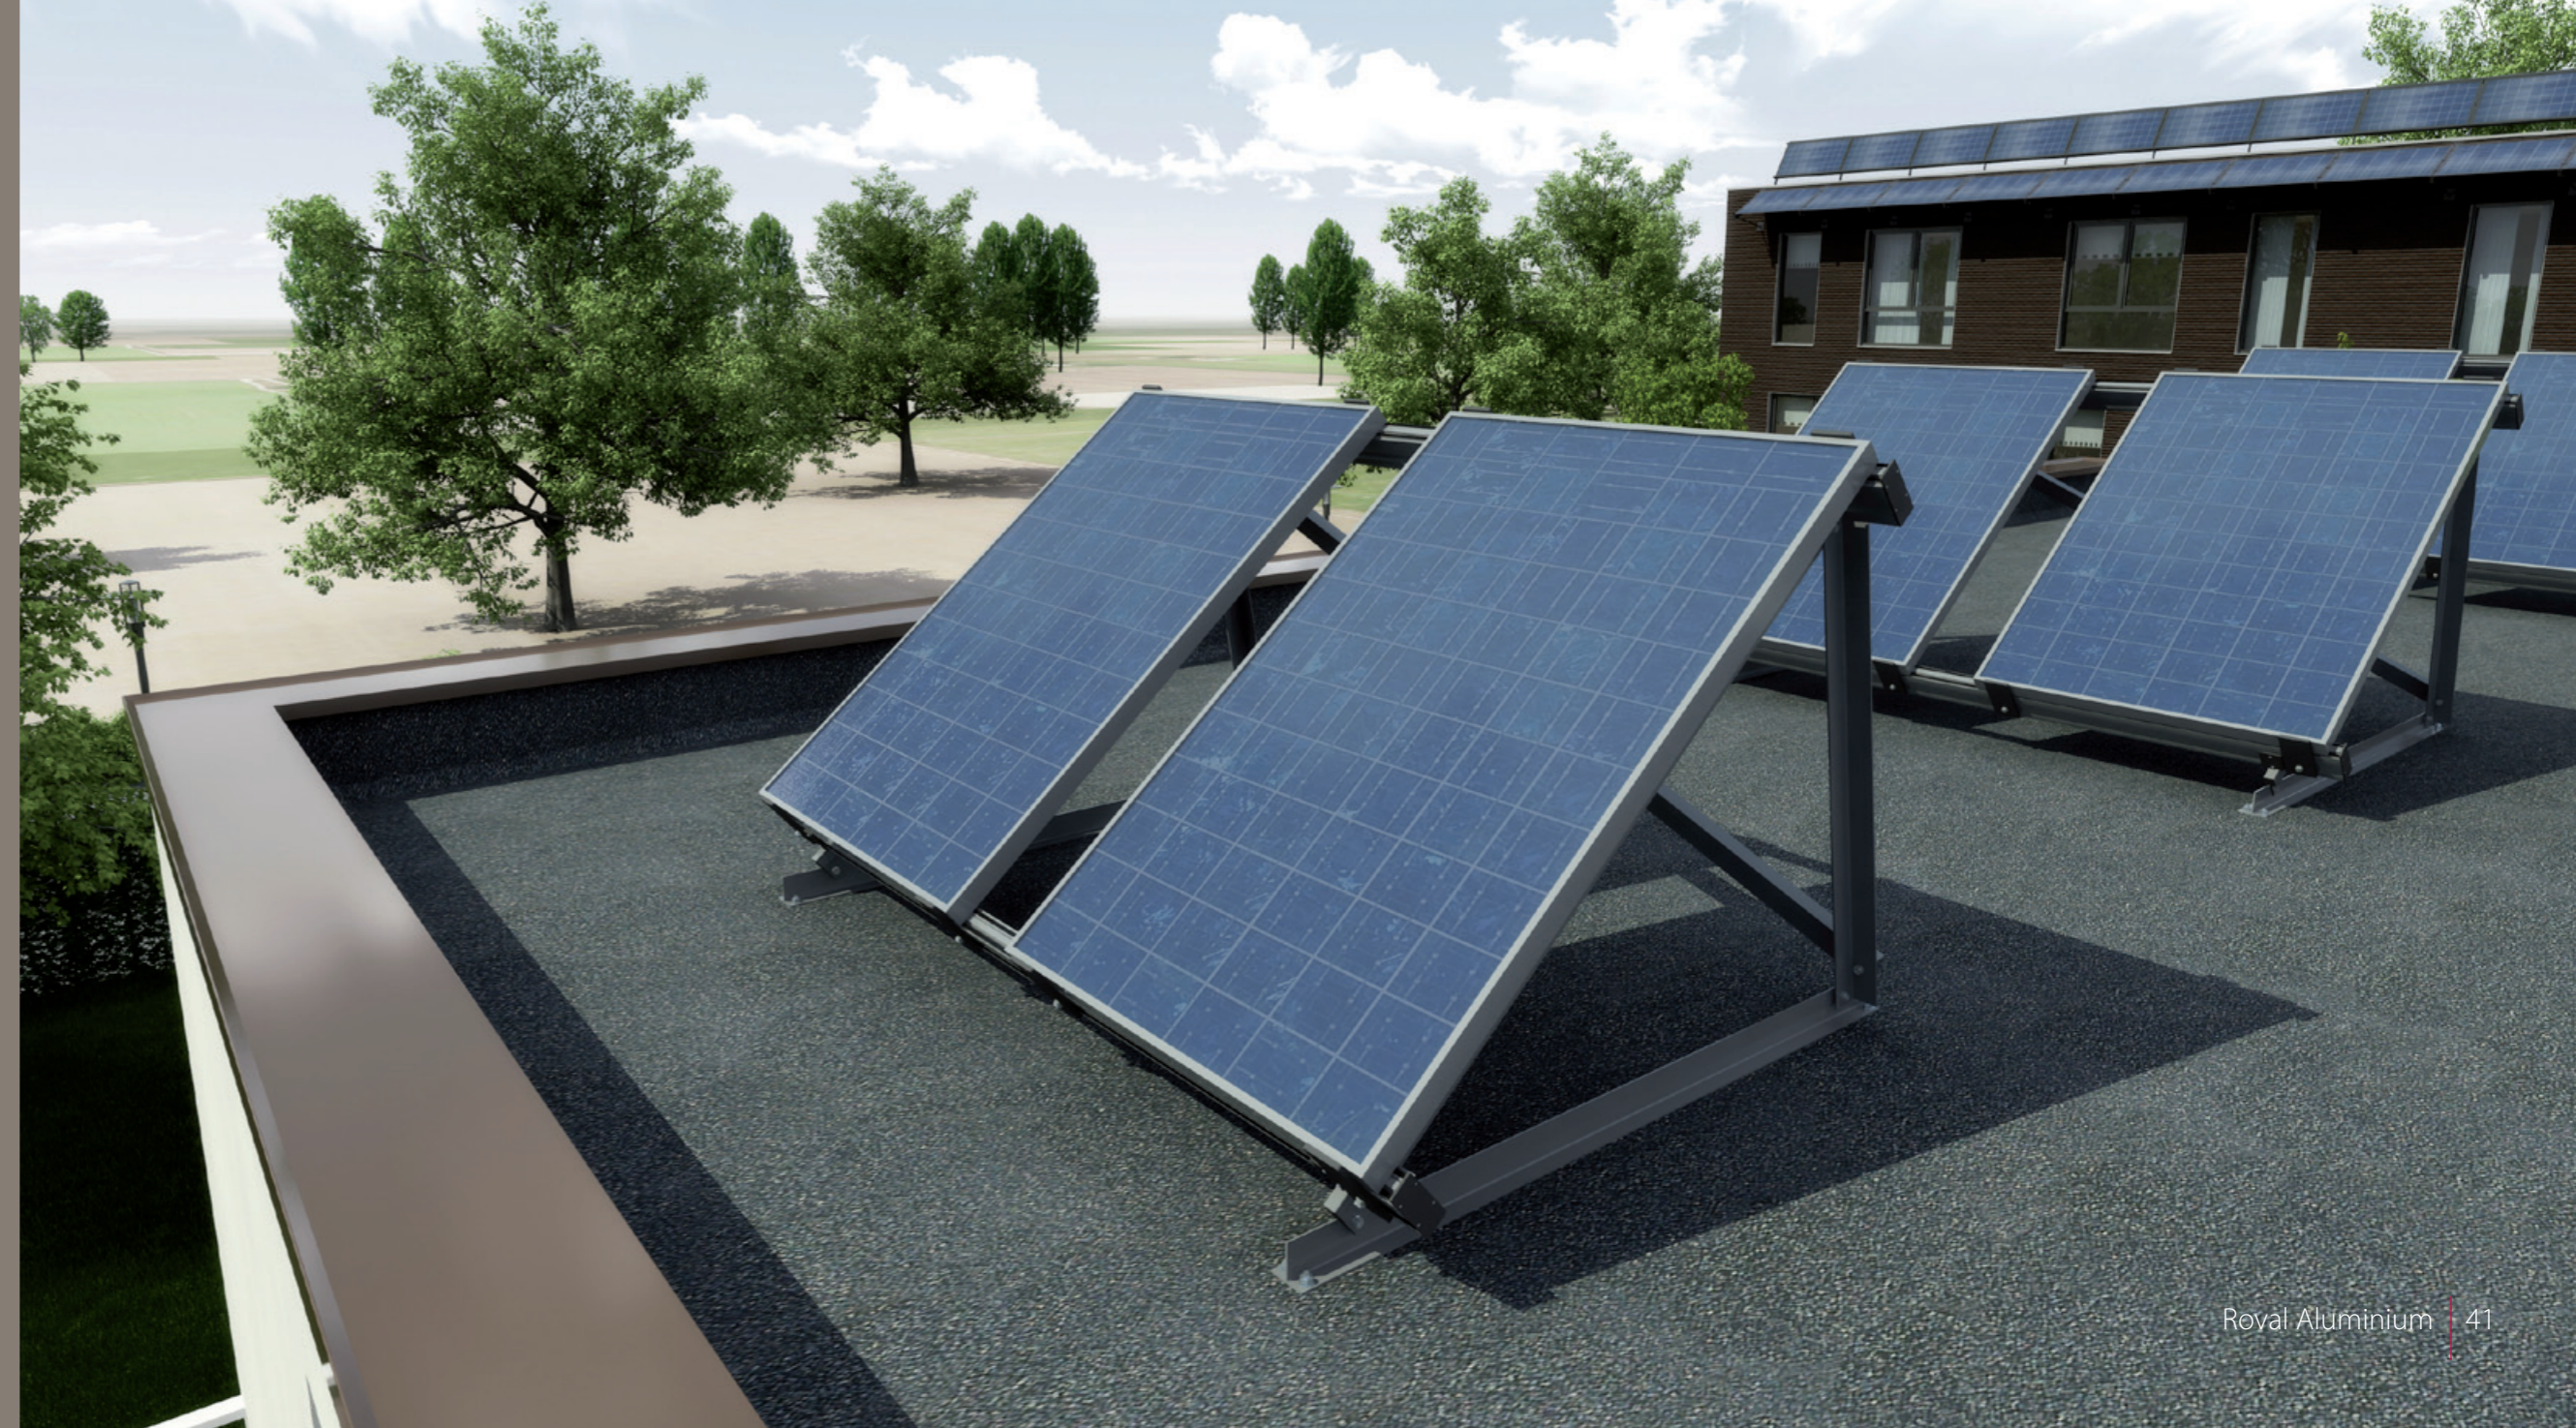

Privacyschermen

Muurafdekking Groendaken

Het groendak is zowel bij nieuwbouw als renovatie bezig aan een opmars. Steeds vaker worden openbare gebouwen, maar ook kantoren en particuliere woningen uitgerust met een groendak. Een natuurlijk vorm van dakisolatie, die uitstekend te combineren valt met de esthetische duurzame muurafdeksystemen van Roval Aluminium als meest geschikte dakrandafwerking.

Solar Randbeveiliging

Solar Zonwering

Een solarsysteem als zonwering. Het lijkt een tegenstrijdigheid, maar is het niet. Solar Zonwering blijkt een uitstekende bescherming tegen zonlicht en zonwarmte en kan tegelijkertijd dienst doen als duurzame en natuurlijke energieleverancier voor woningen. Solar Zonwering kent verschillende standen en wordt eenvoudig aan de muur bevestigd. Alle aluminium bevestigingsmiddelen zijn in blank geanodiseerde of in gemoffelde uitvoering leverbaar.

Solar Zonwering

Solar Dak

Zonne-energie is één van de meest duurzame vormen van energie en heeft een positieve invloed op de energieprestatie van het gebouw. Toch is Nederland nog niet massaal om. De Solar Dak-systemen met aluminium afwerking van Roval brengen daar wellicht verandering in. Solar Dak is als los element op een plat dak te plaatsen en is geschikt voor zowel woningen als utiliteitsbouw.

Solar Dak

Lamellenwanden en Muurroosters

De lamellenwanden en muurroosters van Roval Aluminium hebben zowel een klimatologisch (zoals ventilatie) als een duurzaam esthetische functie. Ze hebben als voordeel, net als alle andere aluminium bouwproducten van Roval Aluminium, dat ze onderhoudsarm zijn en in blank geanodiseerde of in alle RAL-kleuren leverbaar zijn. Naast het standaardaanbod is maatwerk ook mogelijk.