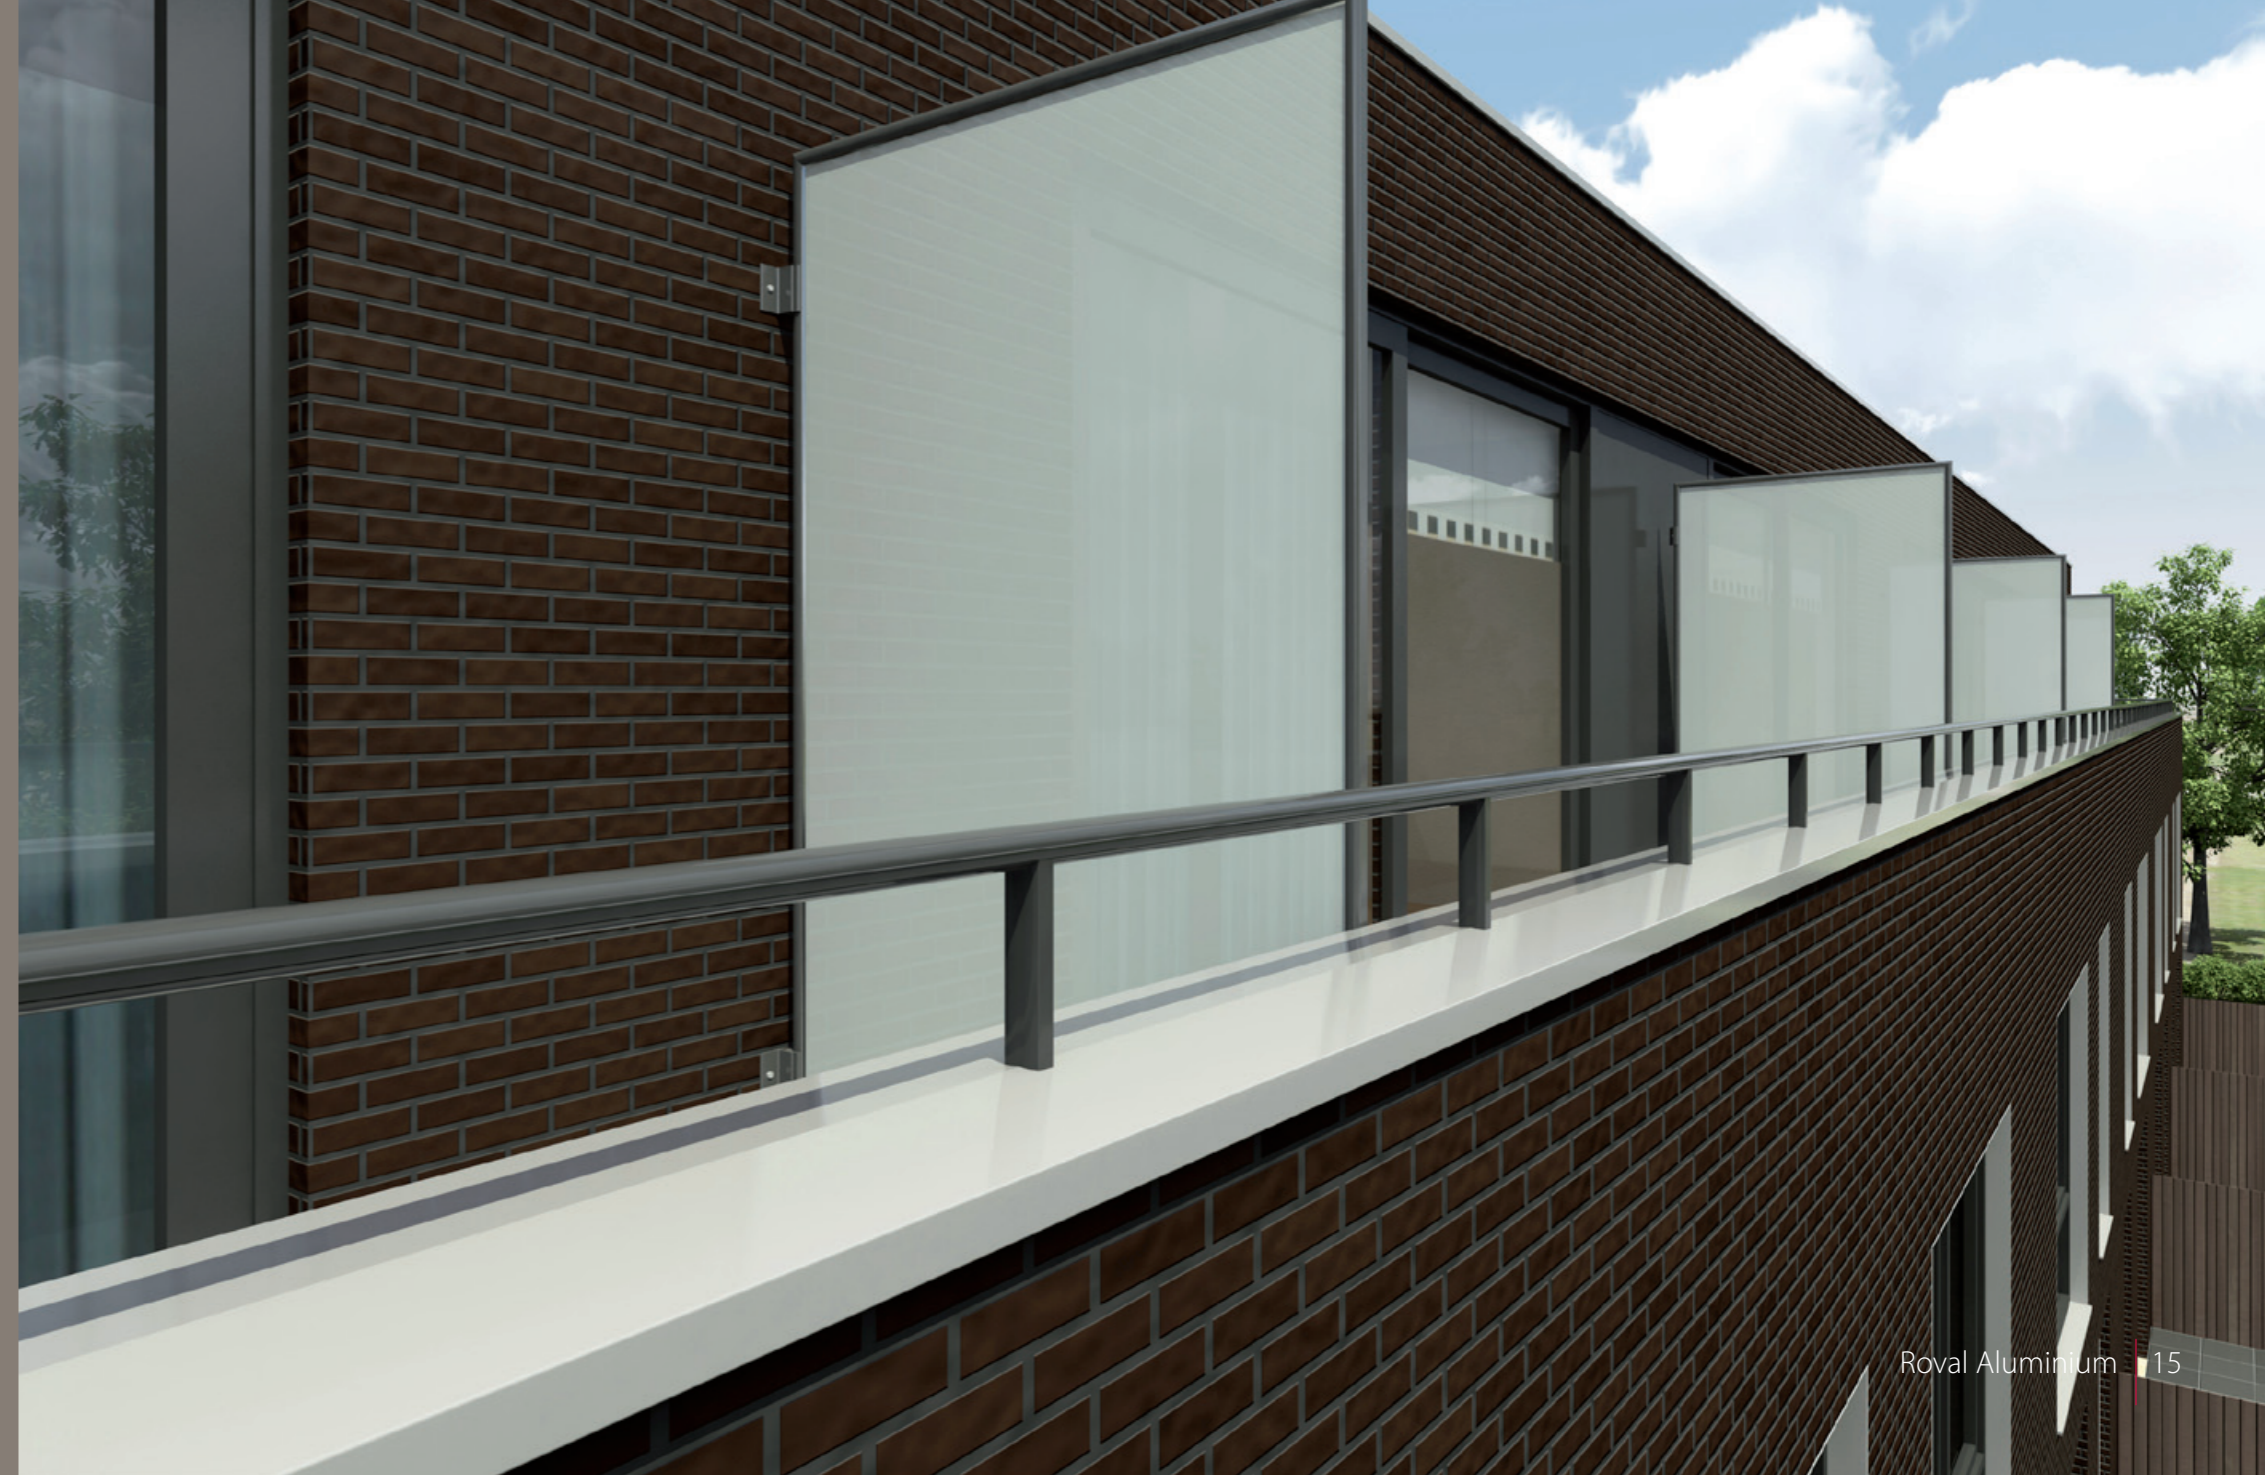

Aluminium + Hout gevelelementen

Met aan de binnenzijde de warme uitstraling van hout en aan de buitenzijde de duurzaamheid van aluminium profielen. Het nieuw ontwikkelde gevelement combineert het beste van twee werelden. De toegepaste aluminium profielen zijn in diverse vormen leverbaar en in blank geanodiseerde of in gemoffelde uitvoering.

Privacyschermen

Muurafdekking Groendaken

Het groendak is zowel bij nieuwbouw als renovatie bezig aan een opmars. Steeds vaker worden openbare gebouwen, maar ook kantoren en particuliere woningen uitgerust met een groendak. Een natuurlijk vorm van dakisolatie, die uitstekend te combineren valt met de esthetische duurzame muurafdeksystemen van Roval Aluminium als meest geschikte dakrandafwerking.

Muurafdekking Groendaken

Dagkanten en Waterslagen

Aluminium dagkanten zijn niet alleen duurzaam en onderhoudsvrij, ze vormen in combinatie met aluminium waterslagen een esthetische eenheid in de afwerking van gevelelementen. De dagkanten van Roval Aluminium kunnen worden toegepast bij zowel nieuwbouw als renovatie en bij stucwerk of metselwerk. De Roval dagkanten en waterslagen zijn leverbaar in diverse modellen en afwijkende maten en speciale vormgevingen behoren eveneens tot de mogelijkheden. Deze aluminium gevelelementen behoeven nauwelijks onderhoud en kunnen in blank geanodiseerde of in gemoffelde uitvoering worden geleverd.

Dagkanten en Waterslagen

Balusters

Door vier verschillende handrails in het balusterprogramma op te nemen, heeft de Roval-Baluster® niet alleen een functionele betekenis, maar ook esthetische waarde die ook nog eens verstrekt wordt door de blinde bevestiging van het balustersysteem op de muurafdekker. Het muurafdeksysteem vormt een duurzame afwerking van bijvoorbeeld borstweringen op balkons, loggia's en galerijen. Alle modellen balusters en muurafdekkers zijn onderhoudsarm en leverbaar in onderling verschillende vormen, maten en RAL-kleuren.