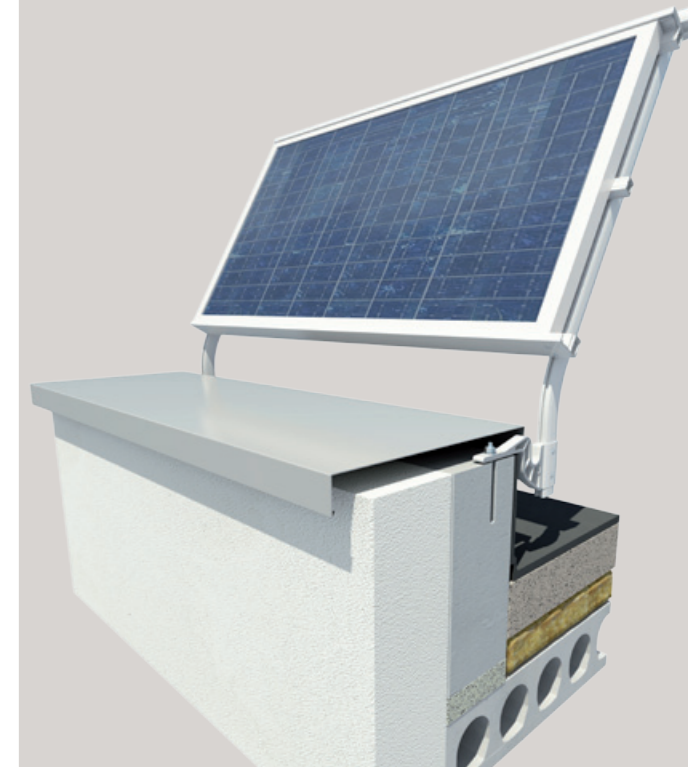

Muurafdekking Groendaken

Dagkanten en Waterslagen

Aluminium dagkanten zijn niet alleen duurzaam en onderhoudsvrij, ze vormen in combinatie met aluminium waterslagen een esthetische eenheid in de afwerking van gevelelementen. De dagkanten van Roval Aluminium kunnen worden toegepast bij zowel nieuwbouw als renovatie en bij stucwerk of metselwerk. De Roval dagkanten en waterslagen zijn leverbaar in diverse modellen en afwijkende maten en speciale vormgevingen behoren eveneens tot de mogelijkheden. Deze aluminium gevelelementen behoeven nauwelijks onderhoud en kunnen in blank geanodiseerde of in gemoffelde uitvoering worden geleverd.

Dagkanten en Waterslagen

Balusters

Door vier verschillende handrails in het balusterprogramma op te nemen, heeft de Roval-Baluster® niet alleen een functionele betekenis, maar ook esthetische waarde die ook nog eens verstrekt wordt door de blinde bevestiging van het balustersysteem op de muurafdekker. Het muurafdeksysteem vormt een duurzame afwerking van bijvoorbeeld borstweringen op balkons, loggia's en galerijen. Alle modellen balusters en muurafdekkers zijn onderhoudsarm en leverbaar in onderling verschillende vormen, maten en RAL-kleuren.

Balusters

Solar Randbeveiliging

Functionaliteit combineren met maximale duurzaamheid. Dat doet de Solar Randbeveiliging. De dakrandbeveiliging kan zowel met als zonder solarsysteem worden geleverd. De aluminium afwerking is in blank geanodiseerde of in alle RAL-kleuren uitvoerbaar. De Solar Randbeveiliging is uitstekend te combineren met de muurafdeksystemen van Roval Aluminium. Het is mogelijk om de randbeveiliging zowel op het dak als op of tegen een borstwering te monteren.