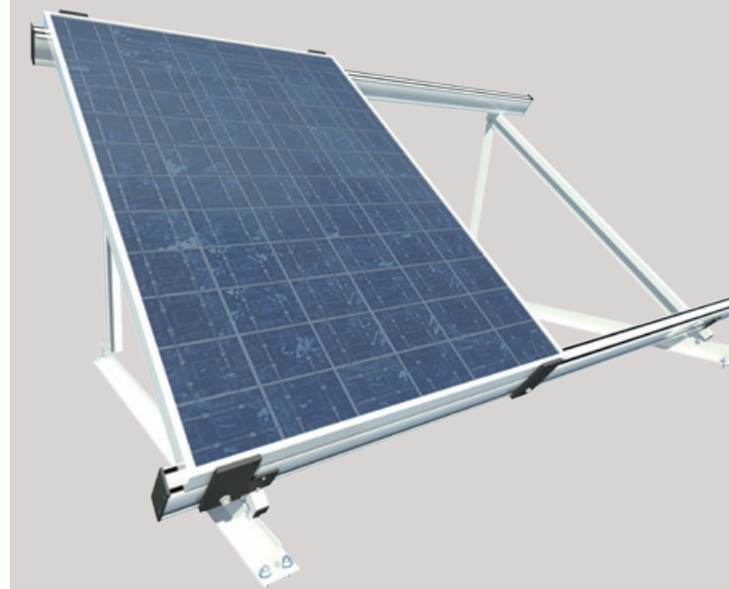

Balusters

Solar Randbeveiliging

Functionaliteit combineren met maximale duurzaamheid. Dat doet de Solar Randbeveiliging. De dakrandbeveiliging kan zowel met als zonder solarsysteem worden geleverd. De aluminium afwerking is in blank geanodiseerde of in alle RAL-kleuren uitvoerbaar. De Solar Randbeveiliging is uitstekend te combineren met de muurafdeksystemen van Roval Aluminium. Het is mogelijk om de randbeveiliging zowel op het dak als op of tegen een borstwering te monteren.

Solar Randbeveiliging

Solar Zonwering

Een solarsysteem als zonwering. Het lijkt een tegenstrijdigheid, maar is het niet. Solar Zonwering blijkt een uitstekende bescherming tegen zonlicht en zonwarmte en kan tegelijkertijd dienst doen als duurzame en natuurlijke energieleverancier voor woningen. Solar Zonwering kent verschillende standen en wordt eenvoudig aan de muur bevestigd. Alle aluminium bevestigingsmiddelen zijn in blank geanodiseerde of in gemoffelde uitvoering leverbaar.

Solar Zonwering

Solar Dak

Zonne-energie is één van de meest duurzame vormen van energie en heeft een positieve invloed op de energieprestatie van het gebouw. Toch is Nederland nog niet massaal om. De Solar Dak-systemen met aluminium afwerking van Roval brengen daar wellicht verandering in. Solar Dak is als los element op een plat dak te plaatsen en is geschikt voor zowel woningen als utiliteitsbouw.

Solar Dak

Lamellenwanden en Muurroosters

De lamellenwanden en muurroosters van Roval Aluminium hebben zowel een klimatologisch (zoals ventilatie) als een duurzaam esthetische functie. Ze hebben als voordeel, net als alle andere aluminium bouwproducten van Roval Aluminium, dat ze onderhoudsarm zijn en in blank geanodiseerde of in alle RAL-kleuren leverbaar zijn. Naast het standaardaanbod is maatwerk ook mogelijk.