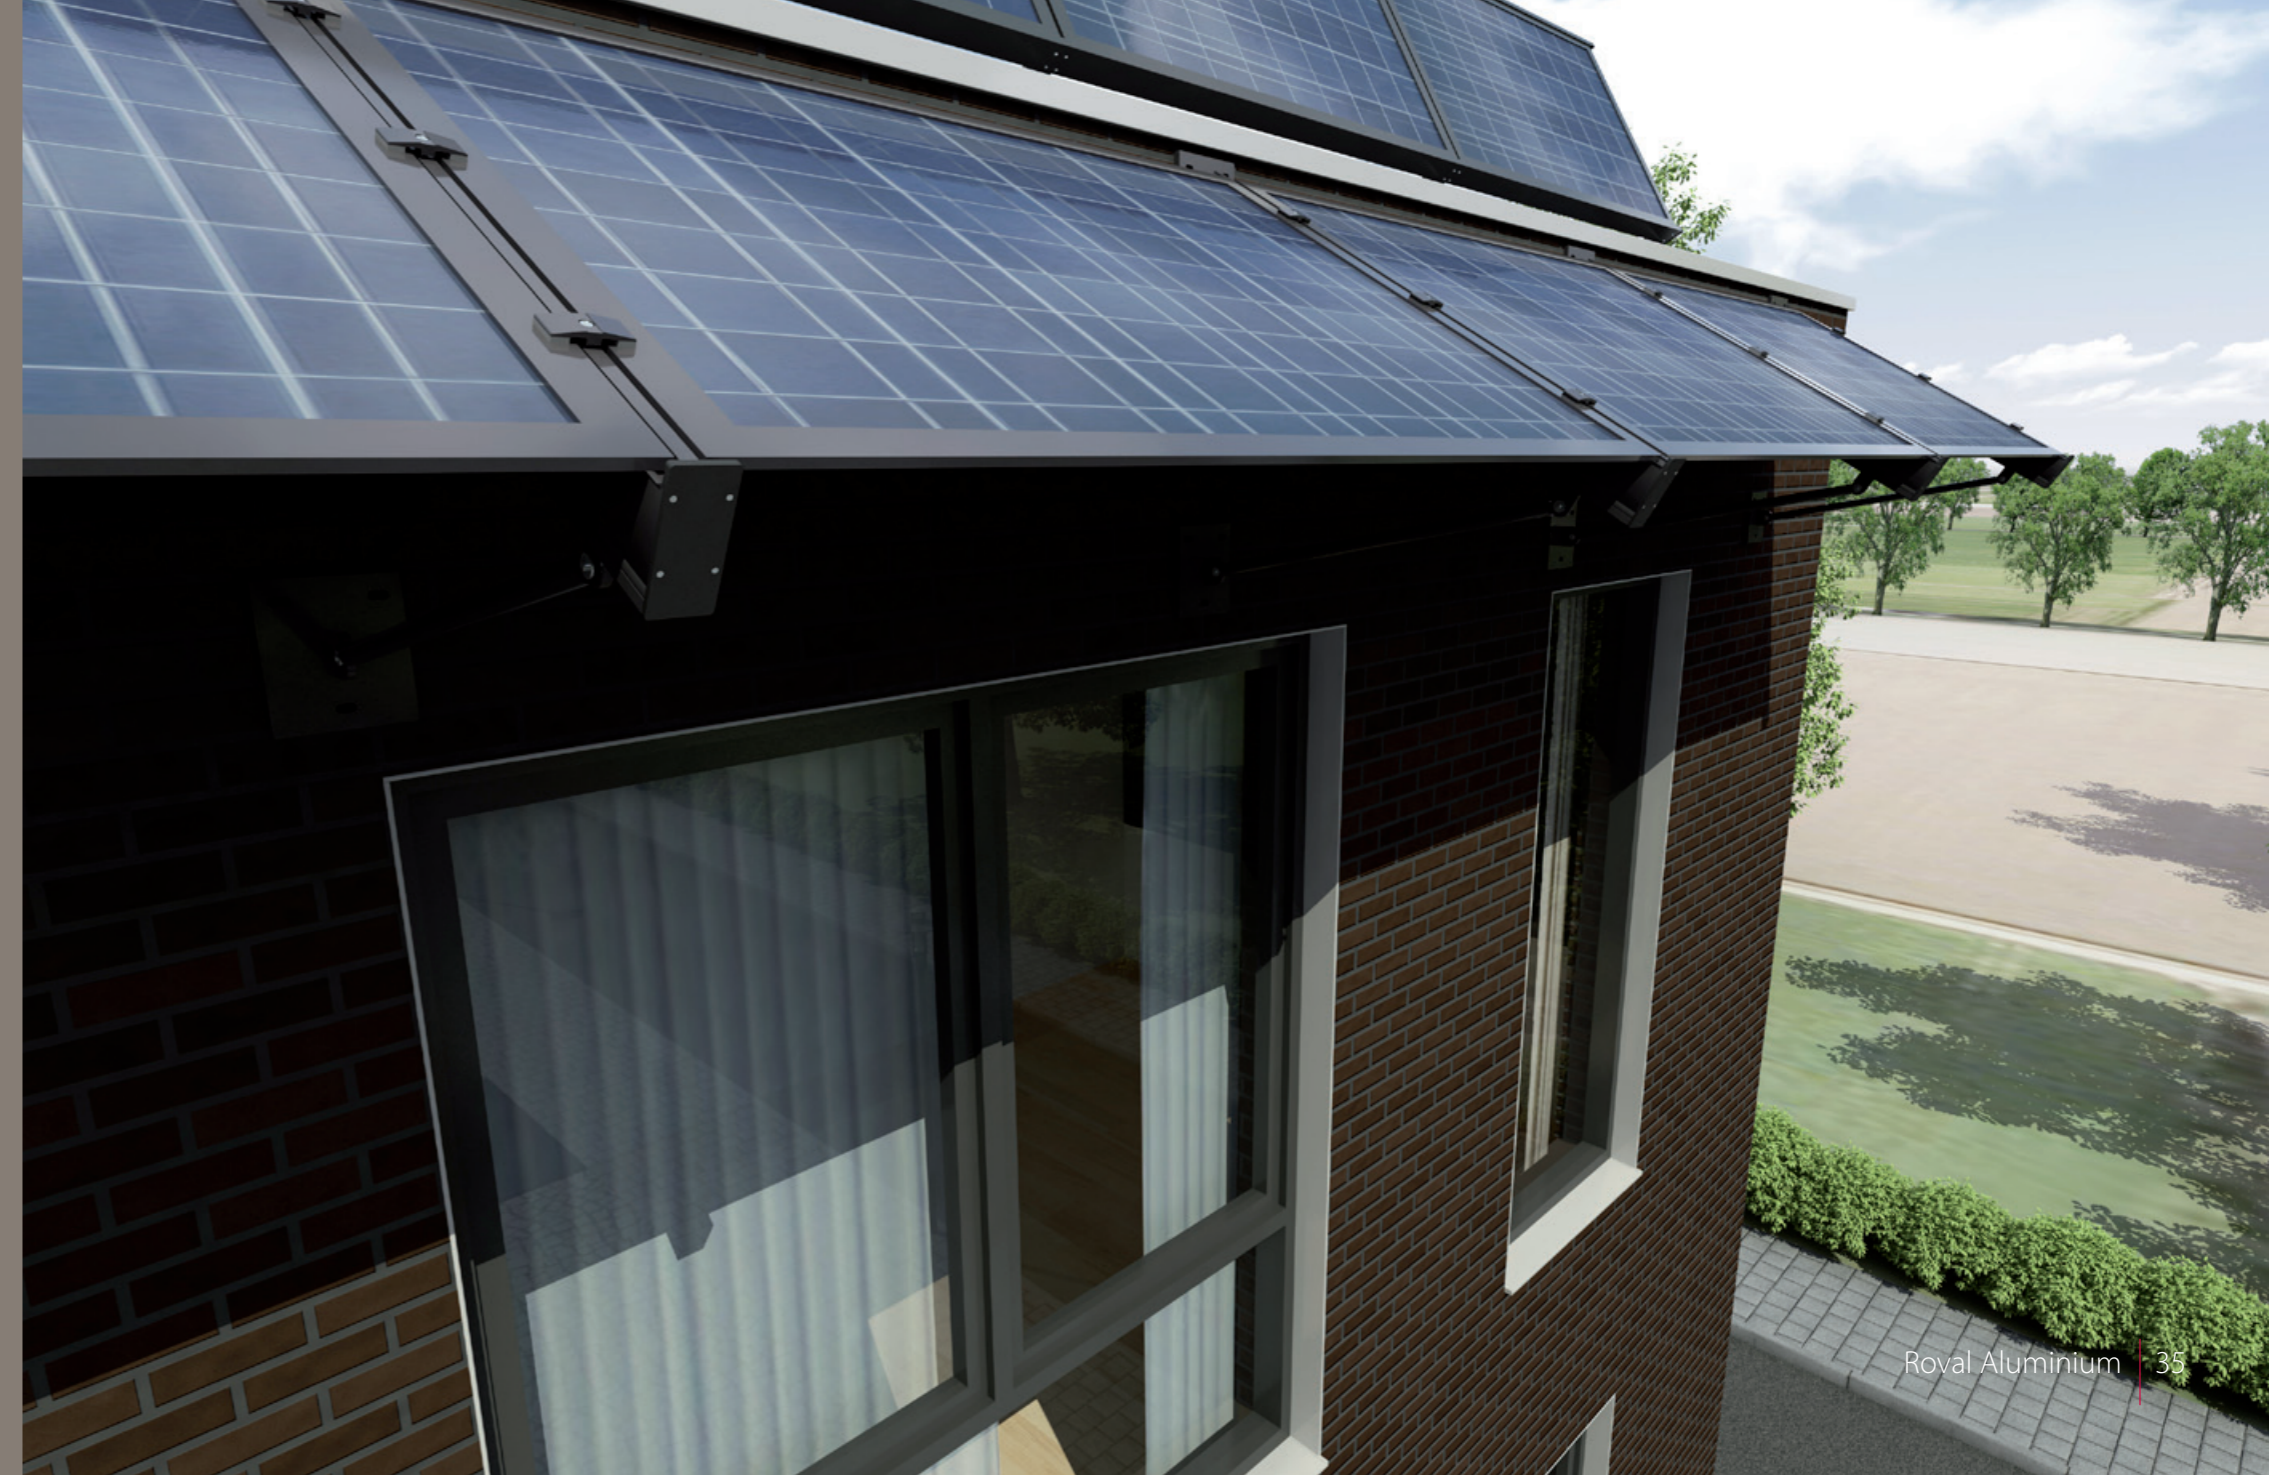

Dagkanten en Waterslagen

Balusters

Door vier verschillende handrails in het balusterprogramma op te nemen, heeft de Roval-Baluster® niet alleen een functionele betekenis, maar ook esthetische waarde die ook nog eens verstrekt wordt door de blinde bevestiging van het balustersysteem op de muurafdekker. Het muurafdeksysteem vormt een duurzame afwerking van bijvoorbeeld borstweringen op balkons, loggia's en galerijen. Alle modellen balusters en muurafdekkers zijn onderhoudsarm en leverbaar in onderling verschillende vormen, maten en RAL-kleuren.

Balusters

Solar Randbeveiliging

Functionaliteit combineren met maximale duurzaamheid. Dat doet de Solar Randbeveiliging. De dakrandbeveiliging kan zowel met als zonder solarsysteem worden geleverd. De aluminium afwerking is in blank geanodiseerde of in alle RAL-kleuren uitvoerbaar. De Solar Randbeveiliging is uitstekend te combineren met de muurafdeksystemen van Roval Aluminium. Het is mogelijk om de randbeveiliging zowel op het dak als op of tegen een borstwering te monteren.

Solar Randbeveiliging

Solar Zonwering

Een solarsysteem als zonwering. Het lijkt een tegenstrijdigheid, maar is het niet. Solar Zonwering blijkt een uitstekende bescherming tegen zonlicht en zonwarmte en kan tegelijkertijd dienst doen als duurzame en natuurlijke energieleverancier voor woningen. Solar Zonwering kent verschillende standen en wordt eenvoudig aan de muur bevestigd. Alle aluminium bevestigingsmiddelen zijn in blank geanodiseerde of in gemoffelde uitvoering leverbaar.

Solar Zonwering

Solar Dak

Zonne-energie is één van de meest duurzame vormen van energie en heeft een positieve invloed op de energieprestatie van het gebouw. Toch is Nederland nog niet massaal om. De Solar Dak-systemen met aluminium afwerking van Roval brengen daar wellicht verandering in. Solar Dak is als los element op een plat dak te plaatsen en is geschikt voor zowel woningen als utiliteitsbouw.