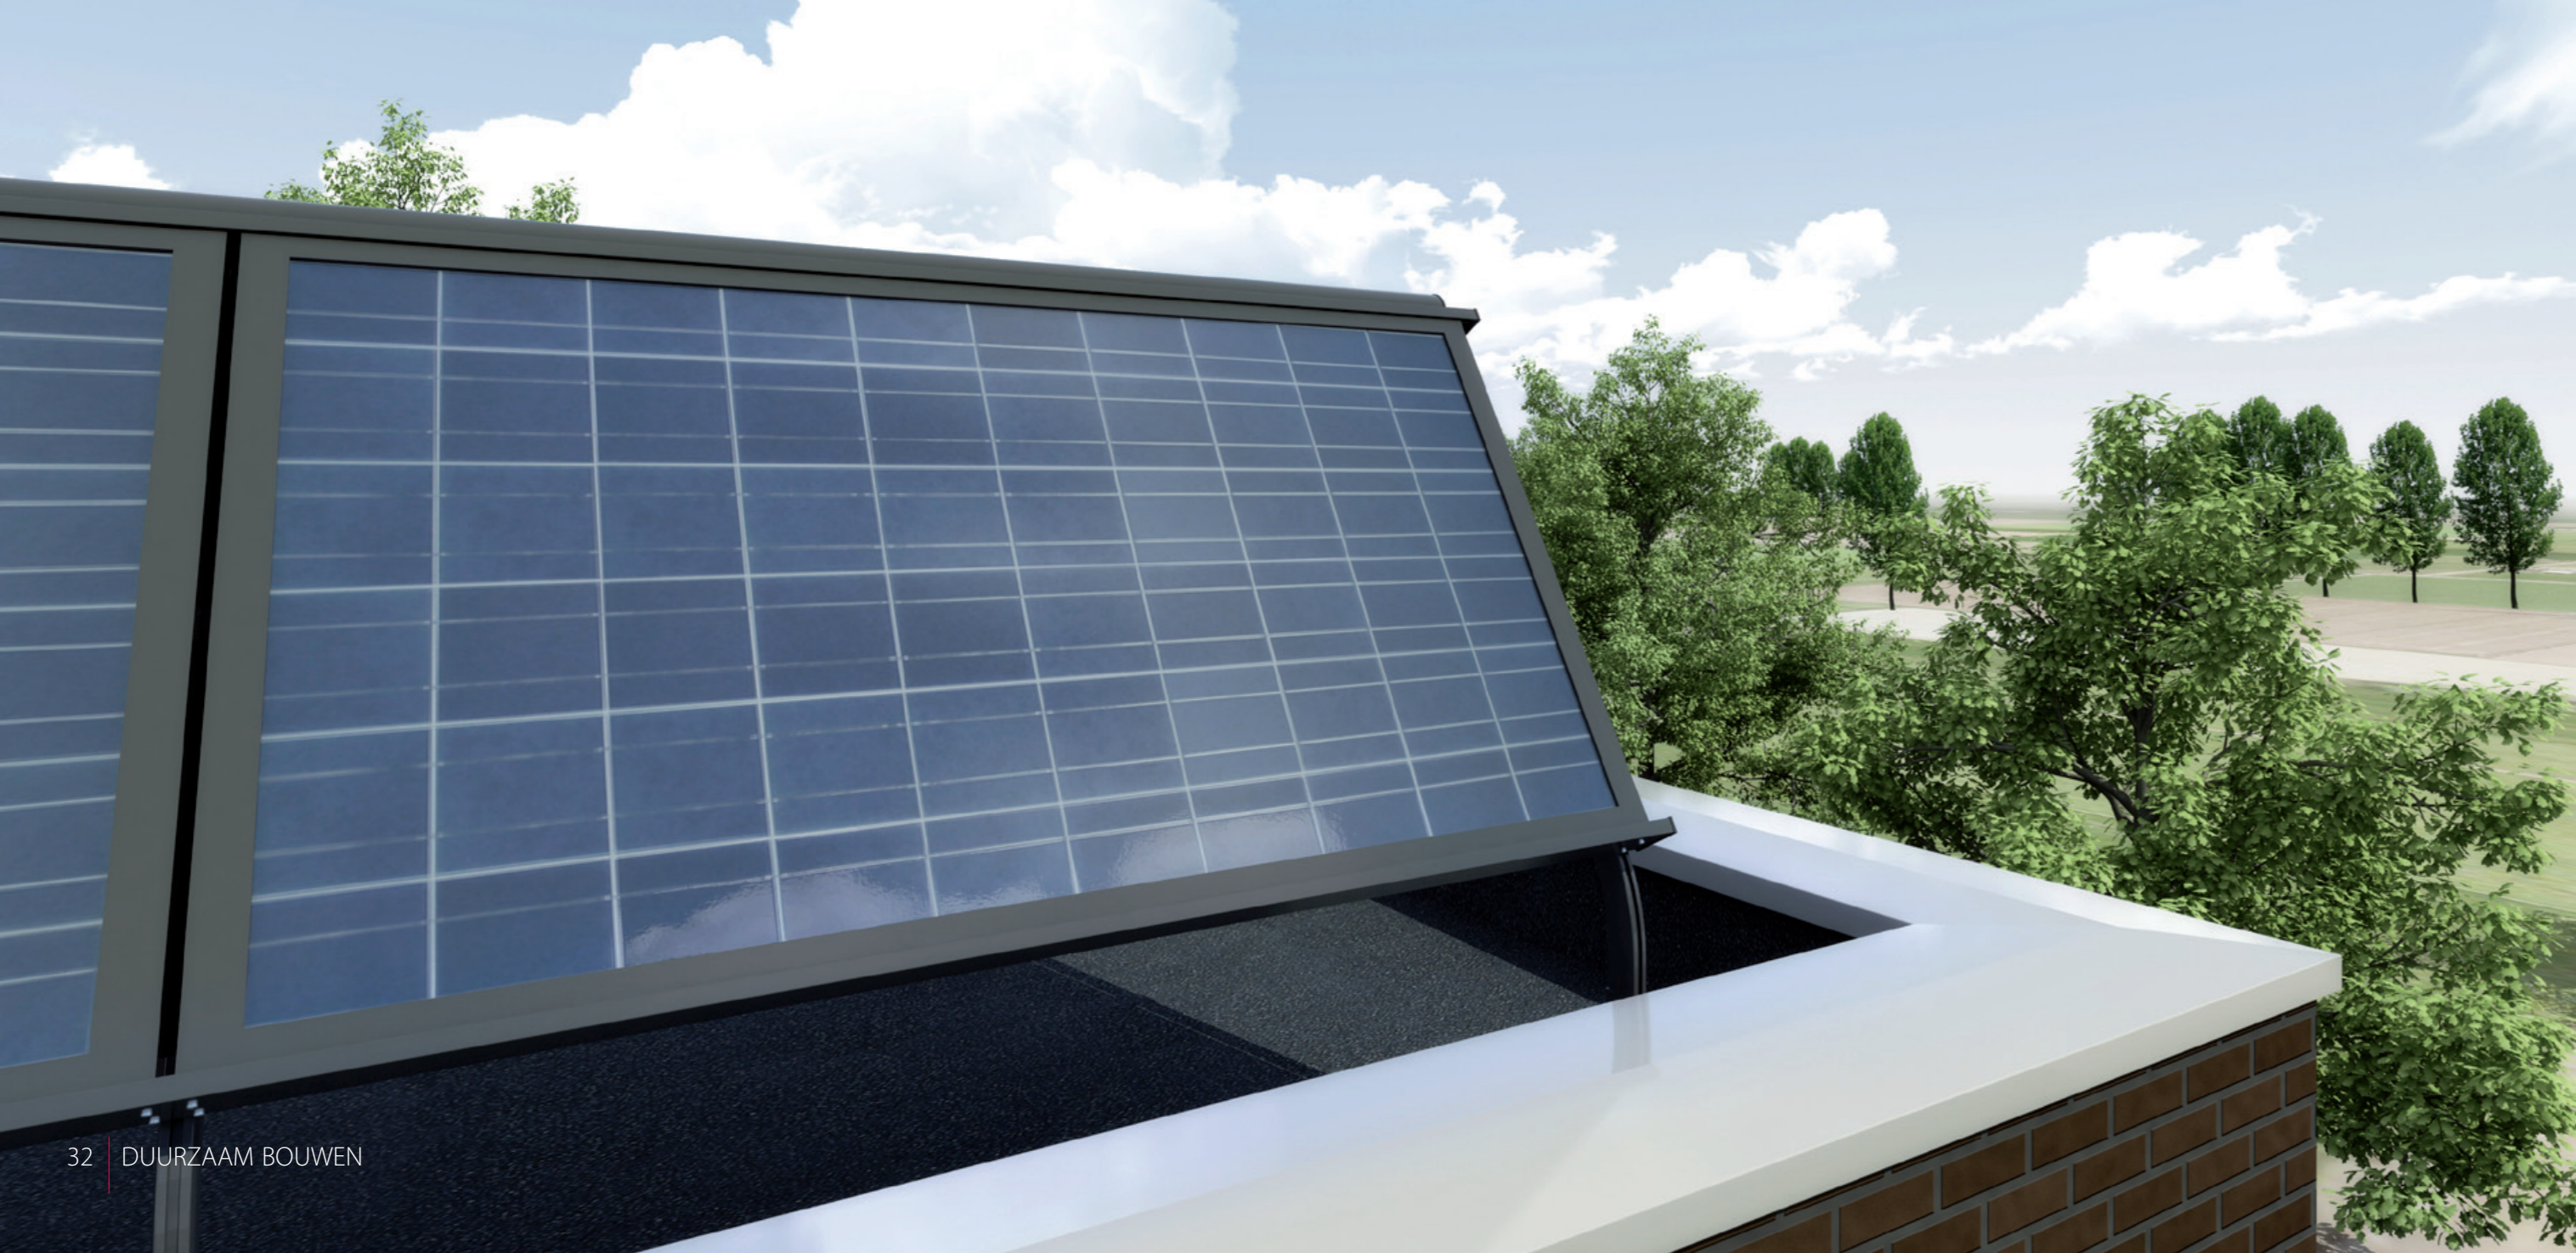

Muurafdekking Groendaken

Dagkanten en Waterslagen

Aluminium dagkanten zijn niet alleen duurzaam en onderhoudsvrij, ze vormen in combinatie met aluminium waterslagen een esthetische eenheid in de afwerking van gevelelementen. De dagkanten van Roval Aluminium kunnen worden toegepast bij zowel nieuwbouw als renovatie en bij stucwerk of metselwerk. De Roval dagkanten en waterslagen zijn leverbaar in diverse modellen en afwijkende maten en speciale vormgevingen behoren eveneens tot de mogelijkheden. Deze aluminium gevelelementen behoeven nauwelijks onderhoud en kunnen in blank geanodiseerde of in gemoffelde uitvoering worden geleverd.

Dagkanten en Waterslagen

Balusters

Door vier verschillende handrails in het balusterprogramma op te nemen, heeft de Roval-Baluster® niet alleen een functionele betekenis, maar ook esthetische waarde die ook nog eens verstrekt wordt door de blinde bevestiging van het balustersysteem op de muurafdekker. Het muurafdeksysteem vormt een duurzame afwerking van bijvoorbeeld borstweringen op balkons, loggia's en galerijen. Alle modellen balusters en muurafdekkers zijn onderhoudsarm en leverbaar in onderling verschillende vormen, maten en RAL-kleuren.

Solar Randbeveiliging

Solar Zonwering

Een solarsysteem als zonwering. Het lijkt een tegenstrijdigheid, maar is het niet. Solar Zonwering blijkt een uitstekende bescherming tegen zonlicht en zonwarmte en kan tegelijkertijd dienst doen als duurzame en natuurlijke energieleverancier voor woningen. Solar Zonwering kent verschillende standen en wordt eenvoudig aan de muur bevestigd. Alle aluminium bevestigingsmiddelen zijn in blank geanodiseerde of in gemoffelde uitvoering leverbaar.