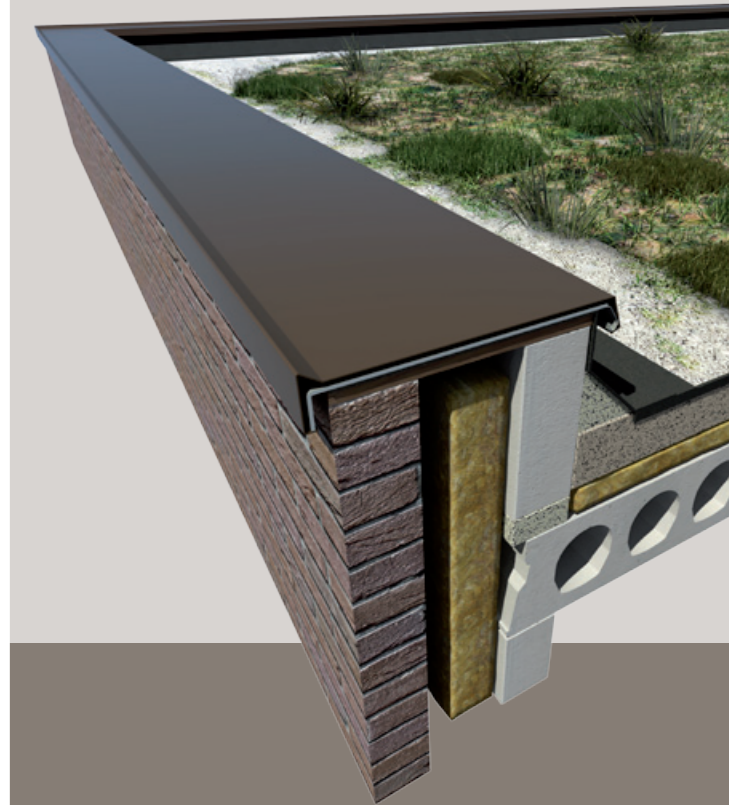

Aluminium + Hout gevelelementen

Met aan de binnenzijde de warme uitstraling van hout en aan de buitenzijde de duurzaamheid van aluminium profielen. Het nieuw ontwikkelde gevelement combineert het beste van twee werelden. De toegepaste aluminium profielen zijn in diverse vormen leverbaar en in blank geanodiseerde of in gemoffelde uitvoering.

Privacyschermen

Muurafdekking Groendaken

Het groendak is zowel bij nieuwbouw als renovatie bezig aan een opmars. Steeds vaker worden openbare gebouwen, maar ook kantoren en particuliere woningen uitgerust met een groendak. Een natuurlijk vorm van dakisolatie, die uitstekend te combineren valt met de esthetische duurzame muurafdeksystemen van Roval Aluminium als meest geschikte dakrandafwerking.

Muurafdekking Groendaken

Dagkanten en Waterslagen

Aluminium dagkanten zijn niet alleen duurzaam en onderhoudsvrij, ze vormen in combinatie met aluminium waterslagen een esthetische eenheid in de afwerking van gevelelementen. De dagkanten van Roval Aluminium kunnen worden toegepast bij zowel nieuwbouw als renovatie en bij stucwerk of metselwerk. De Roval dagkanten en waterslagen zijn leverbaar in diverse modellen en afwijkende maten en speciale vormgevingen behoren eveneens tot de mogelijkheden. Deze aluminium gevelelementen behoeven nauwelijks onderhoud en kunnen in blank geanodiseerde of in gemoffelde uitvoering worden geleverd.

Dagkanten en Waterslagen

Balusters

Door vier verschillende handrails in het balusterprogramma op te nemen, heeft de Roval-Baluster® niet alleen een functionele betekenis, maar ook esthetische waarde die ook nog eens verstrekt wordt door de blinde bevestiging van het balustersysteem op de muurafdekker. Het muurafdeksysteem vormt een duurzame afwerking van bijvoorbeeld borstweringen op balkons, loggia's en galerijen. Alle modellen balusters en muurafdekkers zijn onderhoudsarm en leverbaar in onderling verschillende vormen, maten en RAL-kleuren.