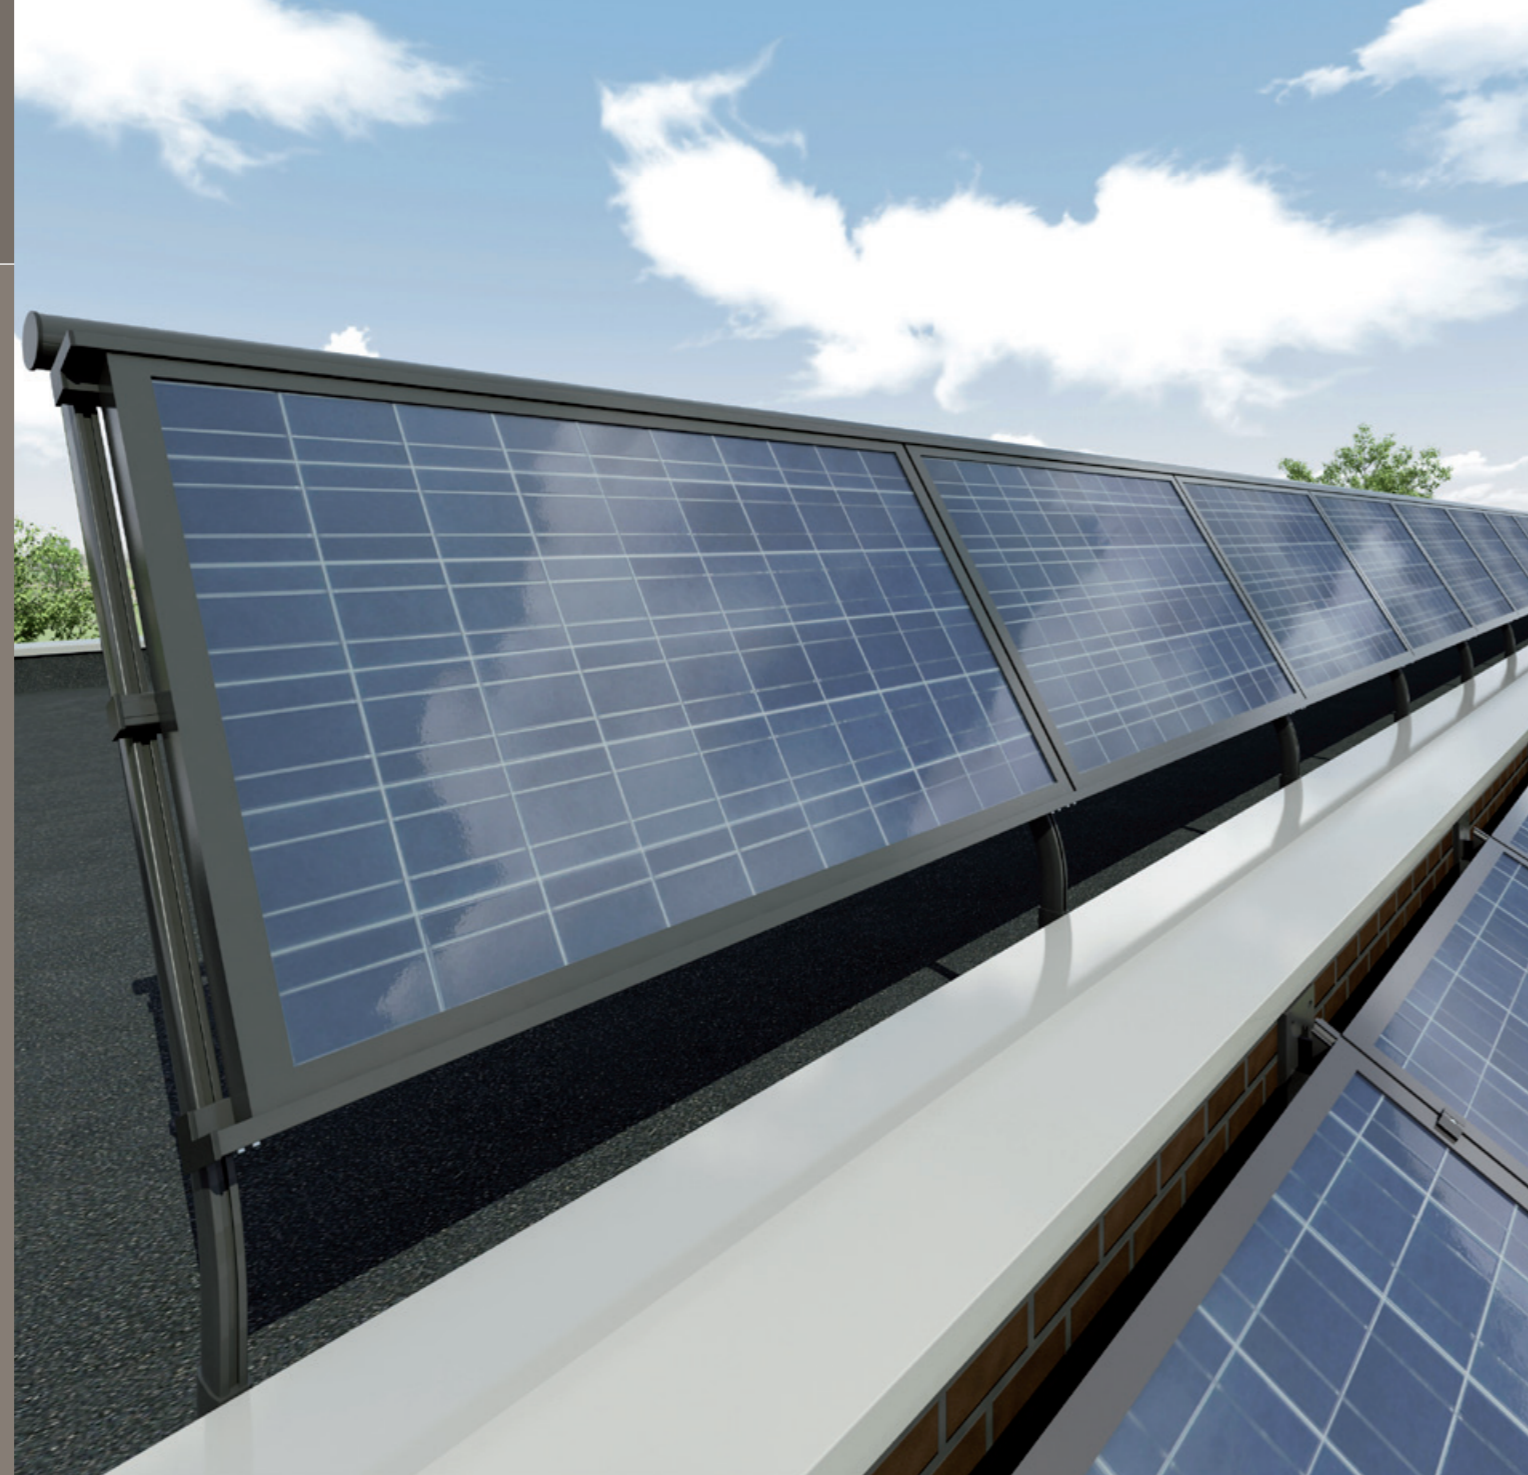

Solar Randbeveiliging

Functionaliteit combineren met maximale duurzaamheid. Dat doet de Solar Randbeveiliging. De dakrandbeveiliging kan zowel met als zonder solarsysteem worden geleverd. De aluminium afwerking is in blank geanodiseerde of in alle RAL-kleuren uitvoerbaar. De Solar Randbeveiliging is uitstekend te combineren met de muurafdeksystemen van Roval Aluminium. Het is mogelijk om de randbeveiliging zowel op het dak als op of tegen een borstwering te monteren.