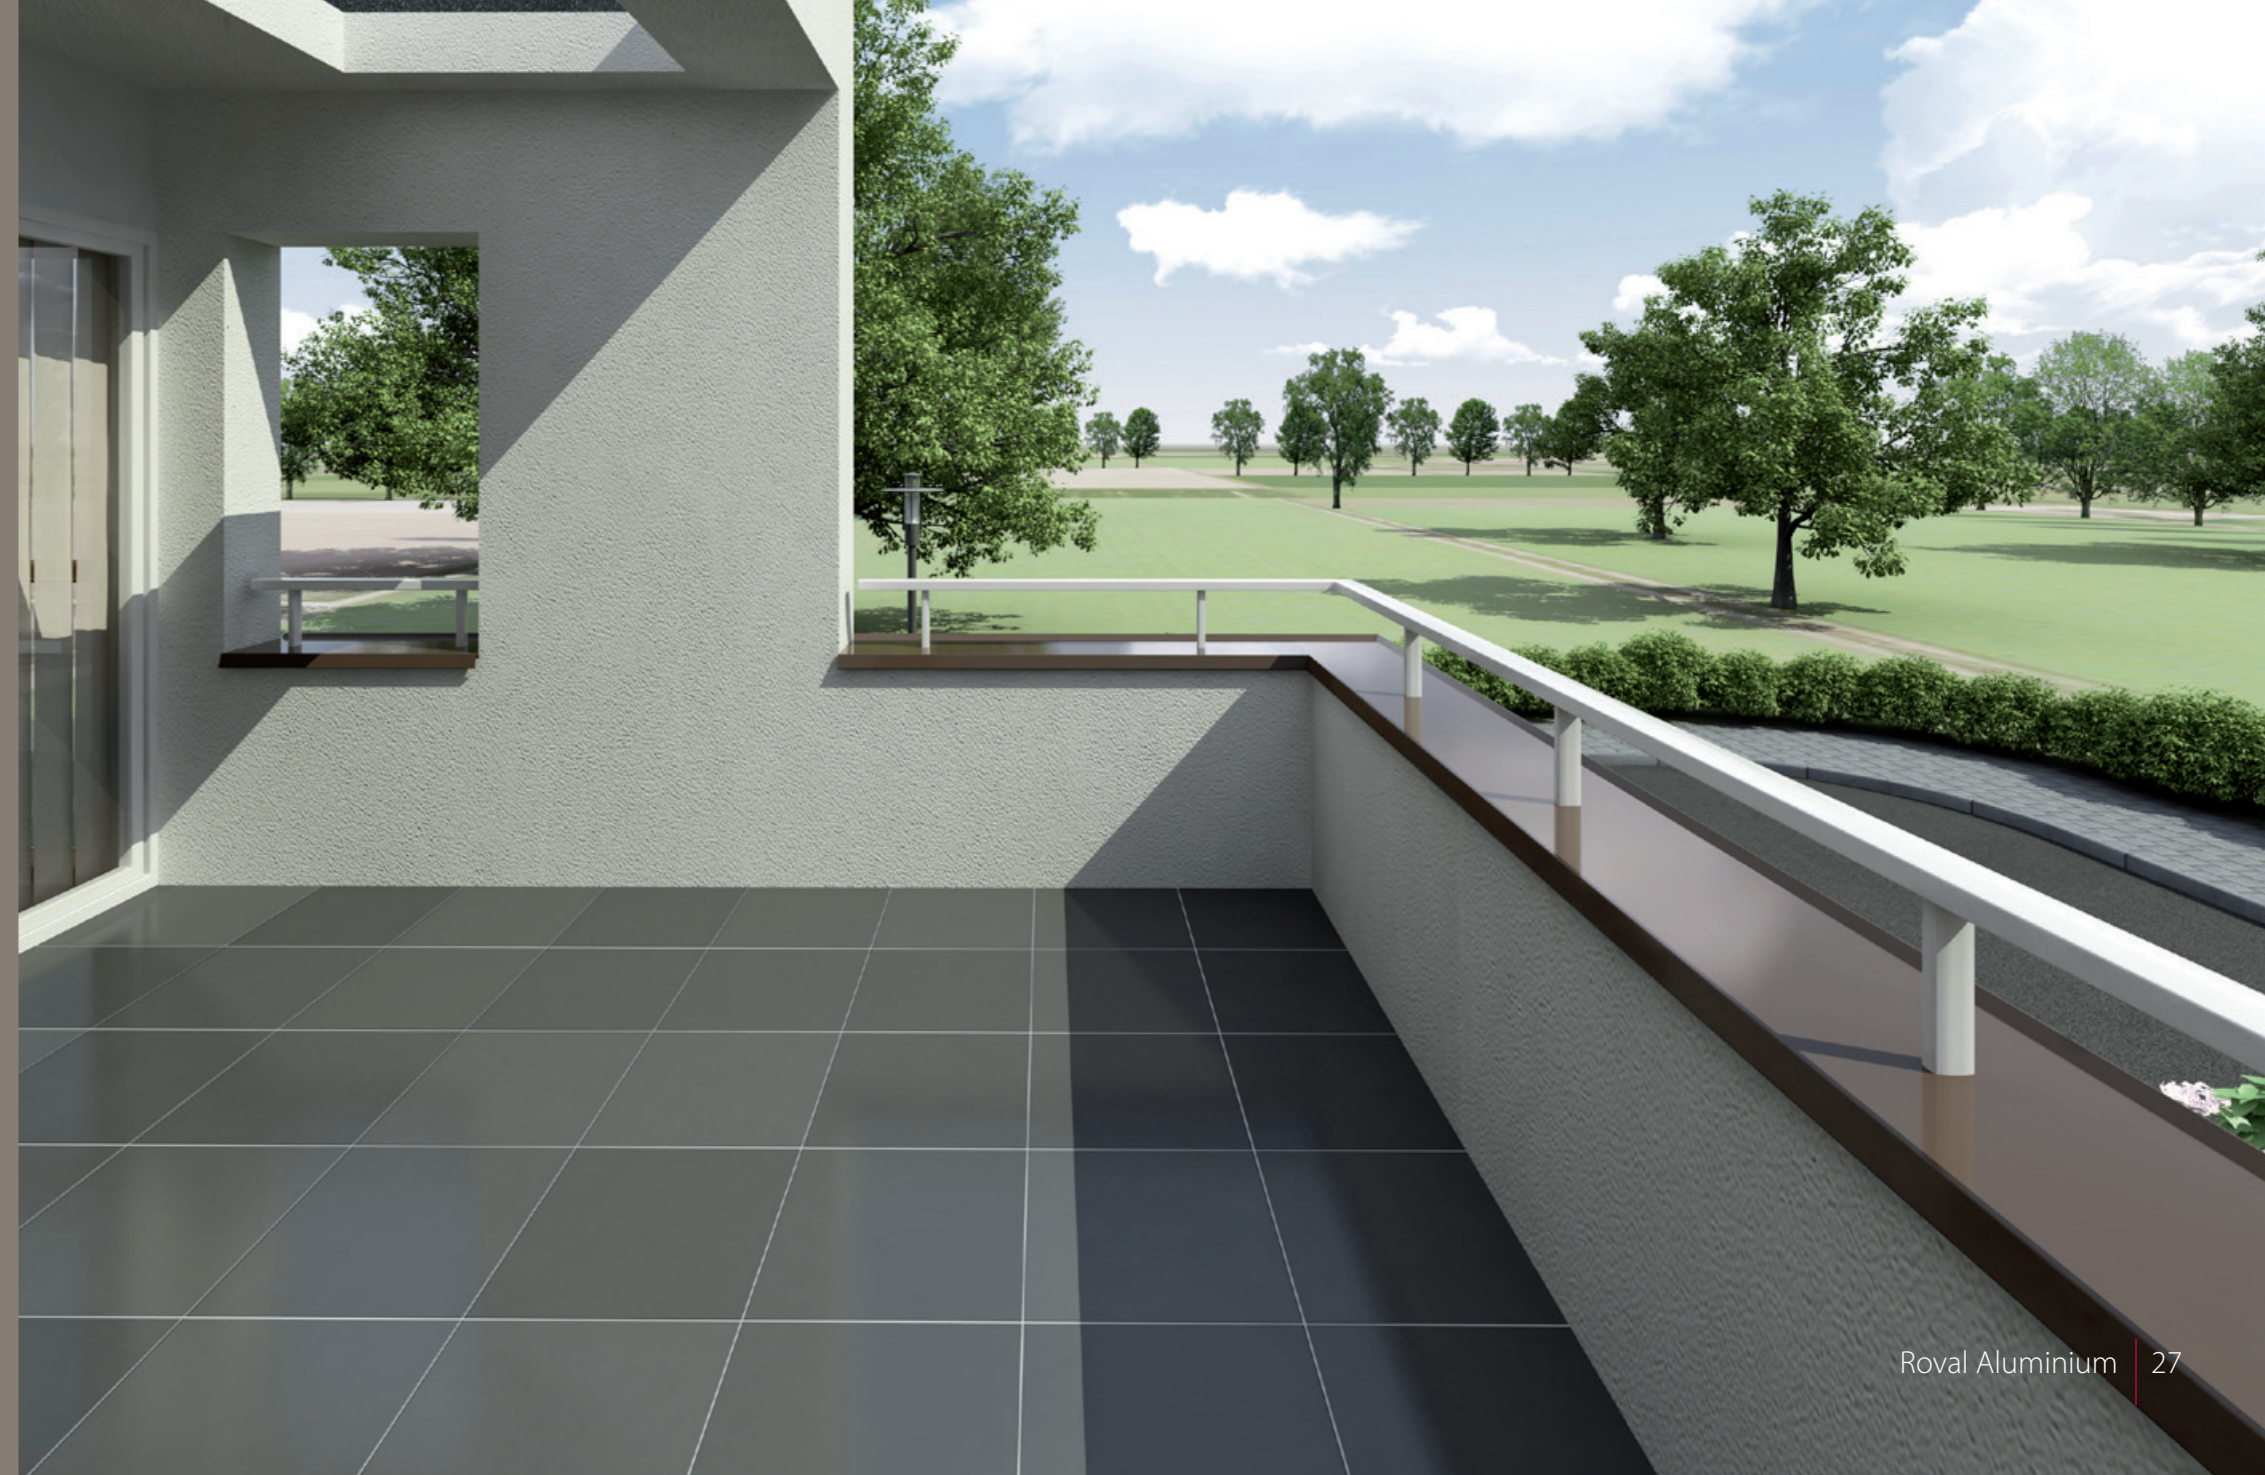

Muurafdekking Groendaken

Dagkanten en Waterslagen

Aluminium dagkanten zijn niet alleen duurzaam en onderhoudsvrij, ze vormen in combinatie met aluminium waterslagen een esthetische eenheid in de afwerking van gevelelementen. De dagkanten van Roval Aluminium kunnen worden toegepast bij zowel nieuwbouw als renovatie en bij stucwerk of metselwerk. De Roval dagkanten en waterslagen zijn leverbaar in diverse modellen en afwijkende maten en speciale vormgevingen behoren eveneens tot de mogelijkheden. Deze aluminium gevelelementen behoeven nauwelijks onderhoud en kunnen in blank geanodiseerde of in gemoffelde uitvoering worden geleverd.

Dagkanten en Waterslagen

Balusters

Door vier verschillende handrails in het balusterprogramma op te nemen, heeft de Roval-Baluster® niet alleen een functionele betekenis, maar ook esthetische waarde die ook nog eens verstrekt wordt door de blinde bevestiging van het balustersysteem op de muurafdekker. Het muurafdeksysteem vormt een duurzame afwerking van bijvoorbeeld borstweringen op balkons, loggia's en galerijen. Alle modellen balusters en muurafdekkers zijn onderhoudsarm en leverbaar in onderling verschillende vormen, maten en RAL-kleuren.