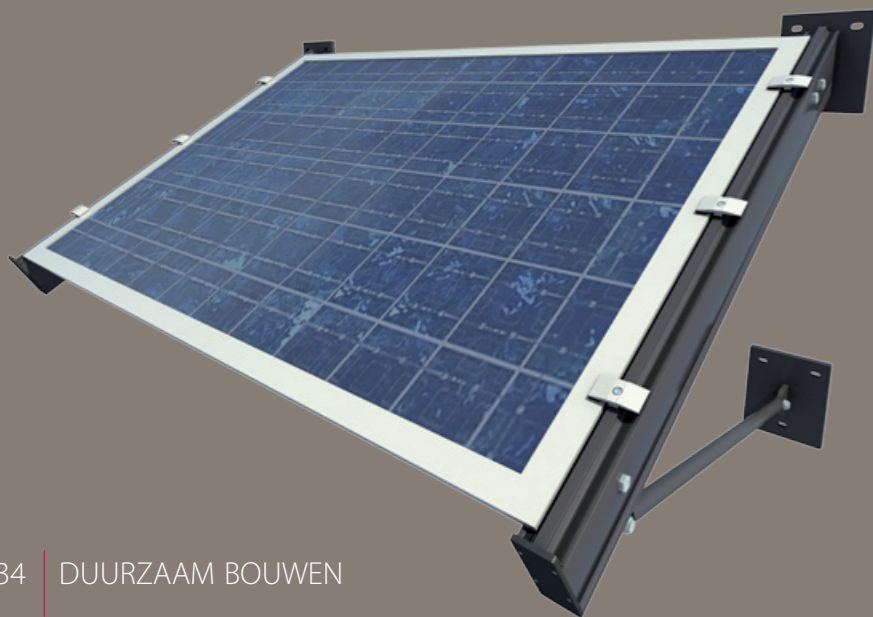

Dagkanten en Waterslagen

Balusters

Door vier verschillende handrails in het balusterprogramma op te nemen, heeft de Roval-Baluster® niet alleen een functionele betekenis, maar ook esthetische waarde die ook nog eens verstrekt wordt door de blinde bevestiging van het balustersysteem op de muurafdekker. Het muurafdeksysteem vormt een duurzame afwerking van bijvoorbeeld borstweringen op balkons, loggia's en galerijen. Alle modellen balusters en muurafdekkers zijn onderhoudsarm en leverbaar in onderling verschillende vormen, maten en RAL-kleuren.

Balusters

Solar Randbeveiliging

Functionaliteit combineren met maximale duurzaamheid. Dat doet de Solar Randbeveiliging. De dakrandbeveiliging kan zowel met als zonder solarsysteem worden geleverd. De aluminium afwerking is in blank geanodiseerde of in alle RAL-kleuren uitvoerbaar. De Solar Randbeveiliging is uitstekend te combineren met de muurafdeksystemen van Roval Aluminium. Het is mogelijk om de randbeveiliging zowel op het dak als op of tegen een borstwering te monteren.

Solar Randbeveiliging

Solar Zonwering

Een solarsysteem als zonwering. Het lijkt een tegenstrijdigheid, maar is het niet. Solar Zonwering blijkt een uitstekende bescherming tegen zonlicht en zonwarmte en kan tegelijkertijd dienst doen als duurzame en natuurlijke energieleverancier voor woningen. Solar Zonwering kent verschillende standen en wordt eenvoudig aan de muur bevestigd. Alle aluminium bevestigingsmiddelen zijn in blank geanodiseerde of in gemoffelde uitvoering leverbaar.

Solar Zonwering

Solar Dak

Zonne-energie is één van de meest duurzame vormen van energie en heeft een positieve invloed op de energieprestatie van het gebouw. Toch is Nederland nog niet massaal om. De Solar Dak-systemen met aluminium afwerking van Roval brengen daar wellicht verandering in. Solar Dak is als los element op een plat dak te plaatsen en is geschikt voor zowel woningen als utiliteitsbouw.