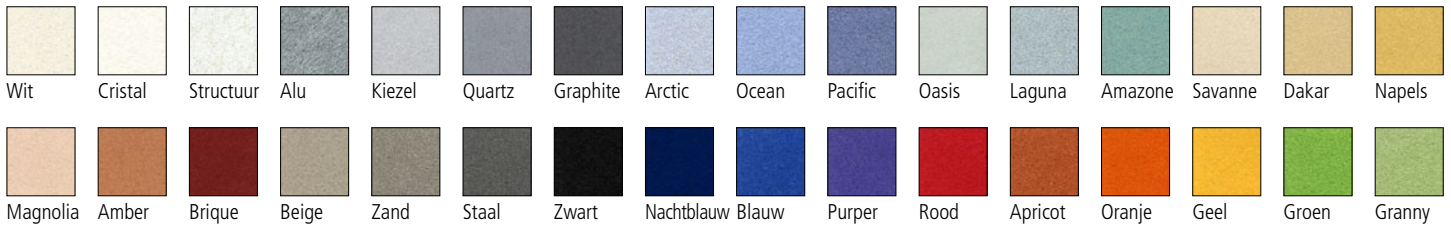

DESIGN DECO

Fibral

"breed kleuren pallet dat je gevoel de juiste kleur geeft"

- Bijzondere kleurencollectie van 30 kleuren
- Zowel wit- als grijstinten en accentkleuren
- Wit in drie texturen: Fibral Wit (levendige textuur), Fibral Cristal (sprankelend witte textuur) en Fibral Structuur (ton sur ton textuur)
- Ook verkrijgbaar in aluminium-uitvoering (Fibral Alu)

*enkel Fibral Alu

Opal

"pasteltinten die een subtiel kleuraccent geven"

- 7 pasteltinten (waaronder wit) die goed te combineren zijn met de meest gebruikte kleuren die voorkomen in wanden en vloeren
- Glad, geveerd homogeen oppervlak
- Geveerde zichtzijdes, waarvan de kantafwerking E in kleur is geveerd

*enkel Opal Kleur

Ligna

"houtlook finishing met natuurlijke uitstraling"

- 3 houtlook finishings
- Hoge geluidabsorptie en brandreactie
- Zacht natuurlijk uiterlijk, geïnspireerd door de natuur

BASIC

Lithos

"basiskwaliteit in diverse wit/grijs texturen"

- Paral Travertin: travertin textuur in wit/zachtgrijs
- Paral Fijne Stuc: fijne textuur in wit
- Paral Astra: zacht grijs onregelmatig motief
- Paral Ammos: zeer fijne textuur in gebroken wit