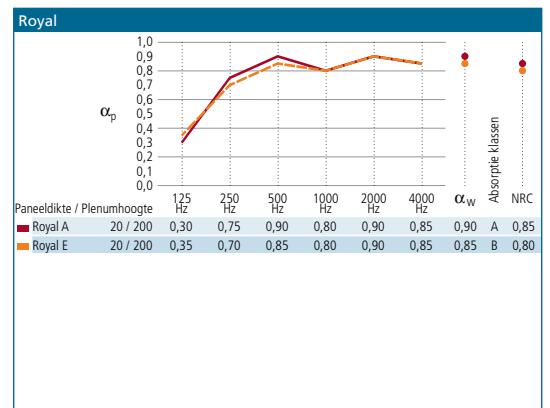

Royal

"breed inzetbaar, perfect reinigbaar, wit oppervlak"

- Gespoten textuur met veegvaste afwerklaag, toepasbaar in natte ruimtes
- Reinigbaar met vochtige doek
- Anti-microbiële werking
- Cleanroomclassificatie USFS 209D