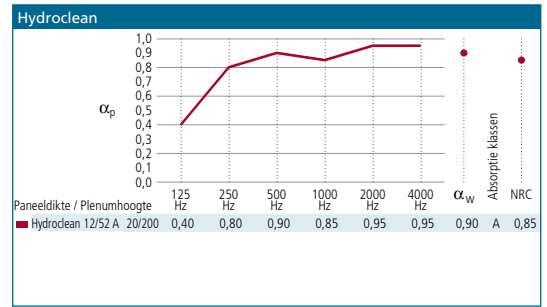

TECHNICAL (voortgezet)

Reinigbaarheid

Hydroclean

"het hygienische plafondpaneel bij uitstek"

- De hoogste norm in reinigbaarheid
- Wekelijks (Hydroclean 52) of maandelijks (Hydroclean 12) te reinigen met hogedruk
- Ideaal geschikt voor natte ruimtes
- Voldoet aan HACCP en cleanroomclassificatie USFS 209d