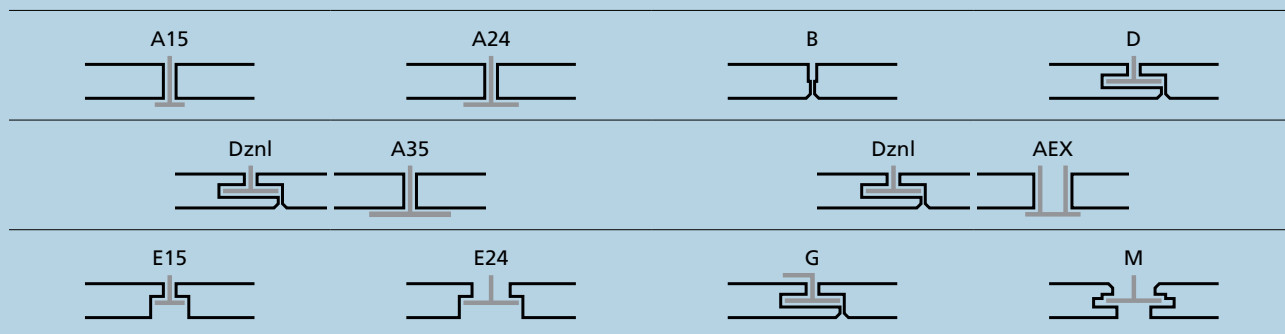

* Voor de precieze afmetingen en diktes per productlijn, zie www.rockfon.nl / www.rockfon.be

** Voor een compleet kleuvenoverzicht, zie www.rockfon.nl / www.rockfon.be

KANTAFWERKINGEN