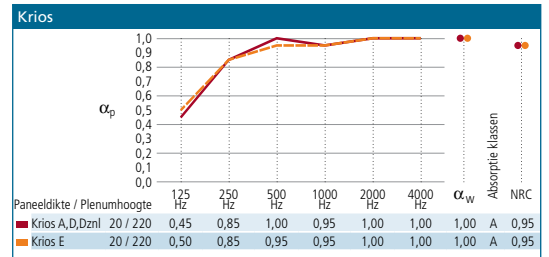

FREEDOM WHITE

Krios

"de beste prestatie en grootste keuze in egaal wit oppervlak"

- Helder egaal witte uitstraling
- Grootste keuze in kantafwerkingen en afmetingen
- 100% geluidabsorptie voor alle kantafwerkingen ($\alpha_w = 1,00$)
- Verkrijgbaar in dB uitvoering (combineert hoge geluidabsorptie en overlangsgeluidisolatie (tot 44 dB))