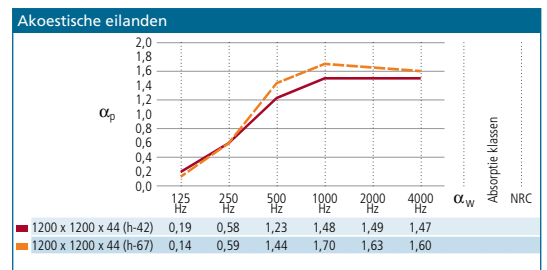

Akoestische eilanden

"de horizontale akoestische plafondoplossing als een gesloten plafond niet mogelijk is"

- Horizontale plafondeilanden in aluminium of stalen kaders
- Toepasbaar in combinatie met betonkernactivering
- Verkrijgbaar in alle Fibral kleuren en Opal Wit
- Voorgemonteerd geleverd