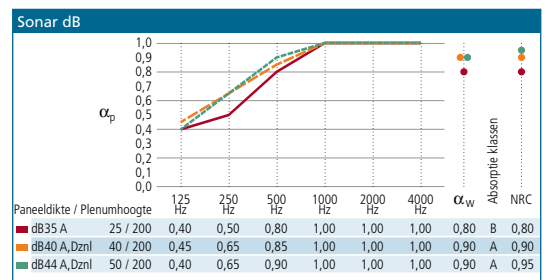

FREEDOM WHITE

Krios

"de beste prestatie en grootste keuze in egaal wit oppervlak"

- Helder egaal witte uitstraling
- Grootste keuze in kantafwerkingen en afmetingen
- 100% geluidabsorptie voor alle kantafwerkingen ($\alpha_w = 1,00$)
- Verkrijgbaar in dB uitvoering (combineert hoge geluidabsorptie en overlangsgeluidisolatie (tot 44 dB))

Sonar

"de beste prestatie en grootste keuze in licht gestructureerd wit oppervlak"

- Helder wit, licht gestructureerd oppervlak
- Grootste keuze in kantafwerkingen en afmetingen
- 100% geluidabsorptie voor alle kantafwerkingen ($\alpha_w = 1,00$)
- Verkrijgbaar in dB uitvoering (combineert hoge geluidabsorptie en overlangsgeluidisolatie (tot 44 dB))