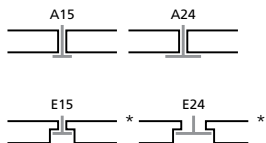

Fibral

"breed kleuren pallet dat je gevoel de juiste kleur geeft"

- Bijzondere kleurencollectie van 30 kleuren
- Zowel wit- als grijstinten en accentkleuren
- Wit in drie texturen: Fibral Wit (levendige textuur), Fibral Cristal (sprankelend witte textuur) en Fibral Structuur (ton sur ton textuur)
- Ook verkrijgbaar in aluminium-uitvoering (Fibral Alu)

*enkel Fibral Alu