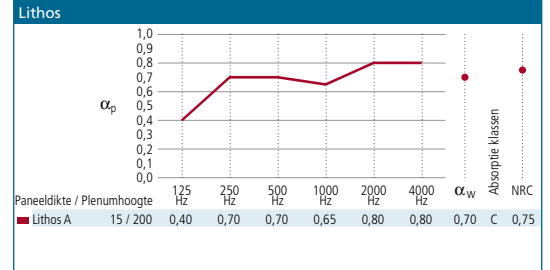

"basiskwaliteit, zowel akoestisch als esthetisch"

- Basiskwaliteit wit in 15 mm
- Geluidabsorptie ($\alpha_w = 0,70$)
- Enkel verkrijgbaar in 600x600 en 600x1200 mm

Paral (Ammos / Astra / Fijne Stuc / Travertin)