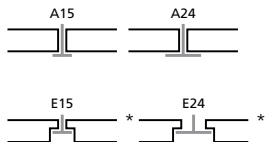

Opal

"pasteltinten die een subtiel kleuraccent geven"

- 7 pasteltinten (waaronder wit) die goed te combineren zijn met de meest gebruikte kleuren die voorkomen in wanden en vloeren
- Glad, geveerd homogeen oppervlak
- Geveerde zichtzijdes, waarvan de kantafwerking E in kleur is geveerd

*enkel Opal Kleur