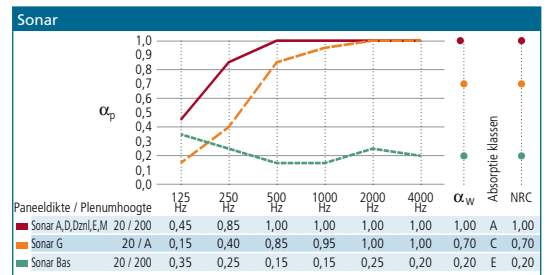

FREEDOM WHITE

Krios

"de beste prestatie en grootste keuze in egaal wit oppervlak"

- Helder egaal witte uitstraling
- Grootste keuze in kantafwerkingen en afmetingen
- 100% geluidabsorptie voor alle kantafwerkingen ($\alpha_w = 1,00$)
- Verkrijgbaar in dB uitvoering (combineert hoge geluidabsorptie en overlangsgeluidisolatie (tot 44 dB))

Sonar

"de beste prestatie en grootste keuze in licht gestructureerd wit oppervlak"

- Helder wit, licht gestructureerd oppervlak
- Grootste keuze in kantafwerkingen en afmetingen
- 100% geluidabsorptie voor alle kantafwerkingen ($\alpha_w = 1,00$)
- Verkrijgbaar in dB uitvoering (combineert hoge geluidabsorptie en overlangsgeluidisolatie (tot 44 dB))