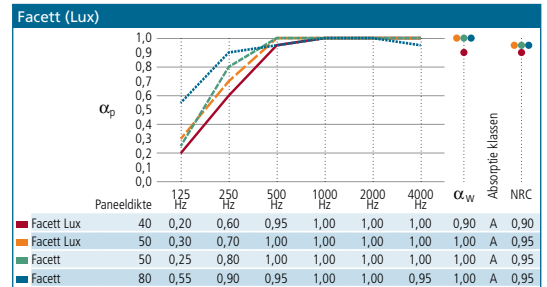

Facett

"het plafondpaneel voor directe montage"

- Direct te monteren tegen de bouwkundige constructie
- Montage door middel van verlijming of haken
- Thermisch isolerend, verstevigd oppervlak
- Ideaal voor akoestische correcties