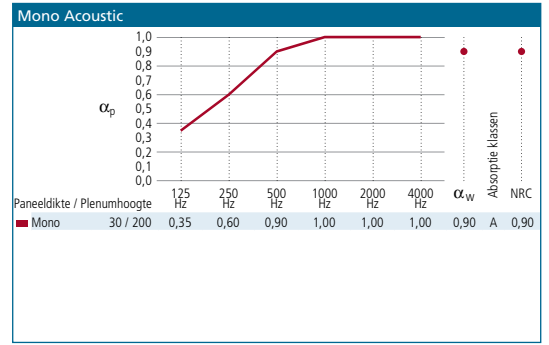

MONOLITHIC

Mono Acoustic

"het naadloze plafond dat esthetica en akoestiek combineert"

- Naadloze oplossing voor een vlak en egaal plafond
- Hoge akoestische waarden ($\alpha_w = 0,85$)
- Totaalconcept bestaande uit Rockfon Mono Acoustic Plafondpanelen, Rockfon Mono akoestisch vulmiddel, Rockfon Mono akoestische spuitpleister en profielsysteem