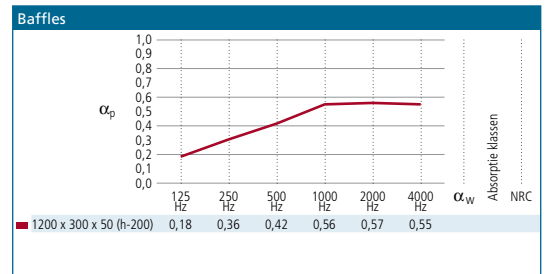

Baffles

"de verticale akoestische plafondoplossing als een gesloten plafond niet mogelijk is"

- Verticale panelen in gegalvaniseerde of wit gelakte kaders
- Toepasbaar in combinatie met betonkernactivering
- Voorgemonteerd geleverd
- Op aanvraag leverbaar in kleur