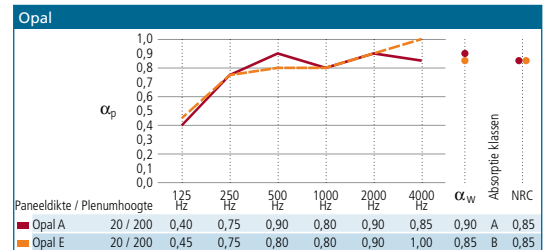

DESIGN DECO

Fibral

"breed kleuren pallet dat je gevoel de juiste kleur geeft"

- Bijzondere kleurencollectie van 30 kleuren
- Zowel wit- als grijstinten en accentkleuren
- Wit in drie texturen: Fibral Wit (levendige textuur), Fibral Cristal (sprankelend witte textuur) en Fibral Structuur (ton sur ton textuur)
- Ook verkrijgbaar in aluminium-uitvoering (Fibral Alu)

*enkel Fibral Alu

Opal

"pasteltinten die een subtiel kleuraccent geven"

- 7 pasteltinten (waaronder wit) die goed te combineren zijn met de meest gebruikte kleuren die voorkomen in wanden en vloeren
- Glad, geveerd homogeen oppervlak
- Geveerde zichtzijdes, waarvan de kantafwerking E in kleur is geveerd

*enkel Opal Kleur

Ligna

"houtlook finishing met natuurlijke uitstraling"

- 3 houtlook finishings
- Hoge geluidabsorptie en brandreactie
- Zacht natuurlijk uiterlijk, geïnspireerd door de natuur