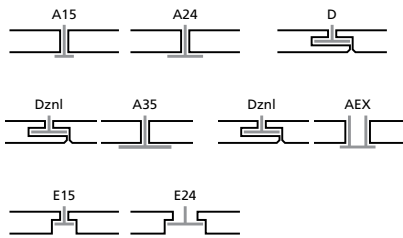

Krios

"de beste prestatie en grootste keuze in egaal wit oppervlak"

- Helder egaal witte uitstraling
- Grootste keuze in kantafwerkingen en afmetingen
- 100% geluidabsorptie voor alle kantafwerkingen ($\alpha_w = 1,00$)
- Verkrijgbaar in dB uitvoering (combineert hoge geluidabsorptie en overlangsgeluidisolatie (tot 44 dB))