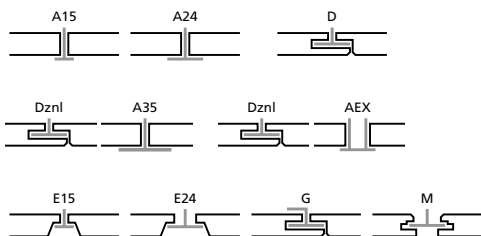

Sonar

"de beste prestatie en grootste keuze in licht gestructureerd wit oppervlak"

- Helder wit, licht gestructureerd oppervlak
- Grootste keuze in kantafwerkingen en afmetingen
- 100% geluidabsorptie voor alle kantafwerkingen ($\alpha_w = 1,00$)
- Verkrijgbaar in dB uitvoering (combineert hoge geluidabsorptie en overlangsgeluidisolatie (tot 44 dB))