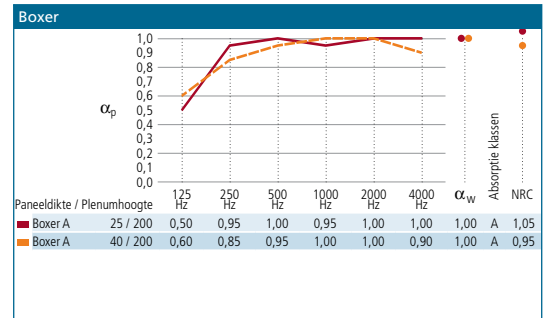

Boxer

"het stootbestendige plafondpaneel bij uitstek"

- De hoogste norm in stootbestendigheid
- Hoogste balvastheidsclassificatie mogelijk (1A in combinatie met CMC-profielsysteem)
- Lange levensduur
- Gemakkelijk te demonteren, zonder beschadiging