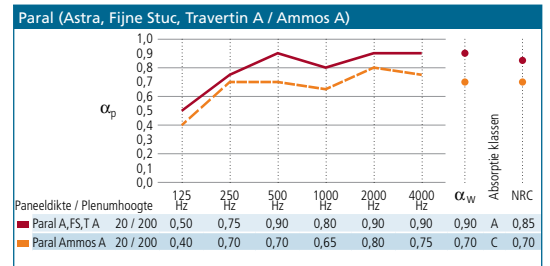

Paral (Ammos / Astra / Fijne Stuc / Travertin)

"basiskwaliteit in diverse wit/grijs texturen"

- Paral Travertin: travertin textuur in wit/zachtgrijs
- Paral Fijne Stuc: fijne textuur in wit
- Paral Astra: zacht grijs onregelmatig motief
- Paral Ammos: zeer fijne textuur in gebroken wit