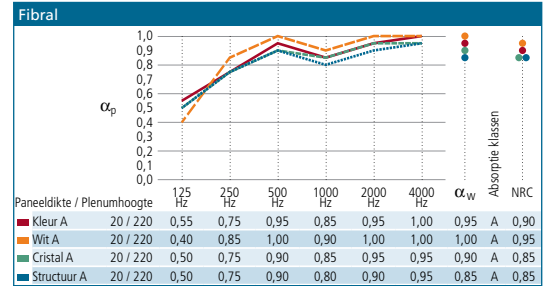

Opal

"pasteltinten die een subtiel kleuraccent geven"

- 7 pasteltinten (waaronder wit) die goed te combineren zijn met de meest gebruikte kleuren die voorkomen in wanden en vloeren
- Glad, geveerd homogeen oppervlak
- Geveerde zichtzijdes, waarvan de kantafwerking E in kleur is geveerd

*enkel Opal Kleur