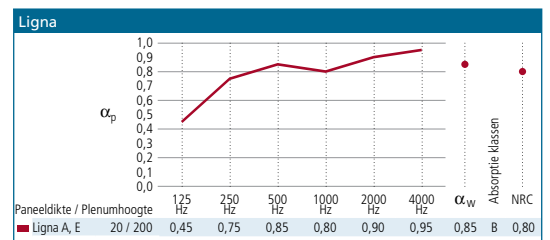

Ligna

"houtlook finishing met natuurlijke uitstraling"

- 3 houtlook finishings
- Hoge geluidabsorptie en brandreactie
- Zacht natuurlijk uiterlijk, geïnspireerd door de natuur