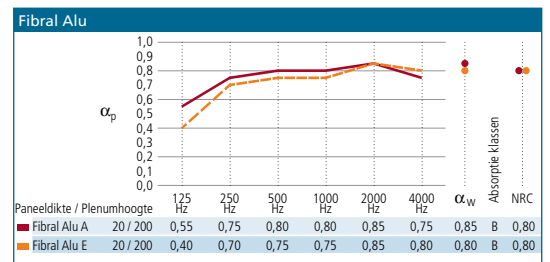

Opal

"pasteltinten die een subtiel kleuraccent geven"

- 7 pasteltinten (waaronder wit) die goed te combineren zijn met de meest gebruikte kleuren die voorkomen in wanden en vloeren
- Glad, geveerd homogeen oppervlak
- Geveerde zichtzijdes, waarvan de kantafwerking E in kleur is geveerd

*enkel Opal Kleur