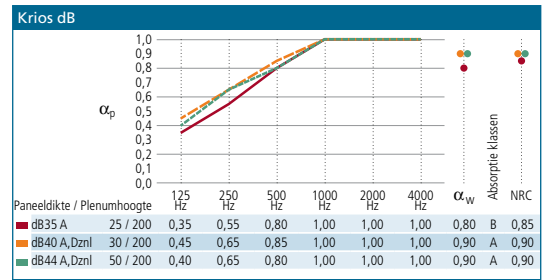

Sonar

"de beste prestatie en grootste keuze in licht gestructureerd wit oppervlak"

- Helder wit, licht gestructureerd oppervlak
- Grootste keuze in kantafwerkingen en afmetingen
- 100% geluidabsorptie voor alle kantafwerkingen ($\alpha_w = 1,00$)
- Verkrijgbaar in dB uitvoering (combineert hoge geluidabsorptie en overlangsgeluidisolatie (tot 44 dB))