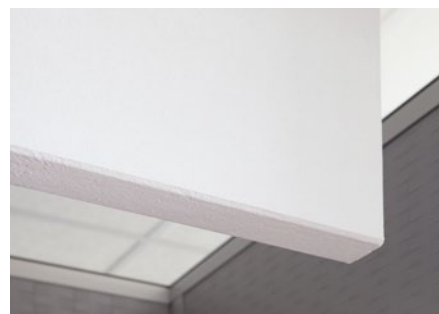

Akoestiek

- Hoge geluidsabsorptie
- Verlaagd geluidsdrukkniveau
- Verhoogde spraakverstaanbaarheid

Optimaal akoestisch comfort

Aangezien Rockfon Contour geluid absorbeert aan beide zijdes van het paneel, biedt het de hoogste prestatie op het gebied van geluidsabsorptie en draagt het bij aan het terugbrengen van de nagalmtijd en het geluidsdrukkniveau in een ruimte. Het zorgt voor optimaal akoestisch comfort, voorkomt nagalm en verzekert een betere spraakverstaanbaarheid.

Rockfon Contour kan eveneens onder een bestaand verlaagd plafond worden gemonteerd om de akoestische omstandigheden te verbeteren en kan ook worden gebruikt in ruimtes waar een traditioneel systeemplafond niet kan worden toegepast (glazen dak of in het geval van betonkernactivering).