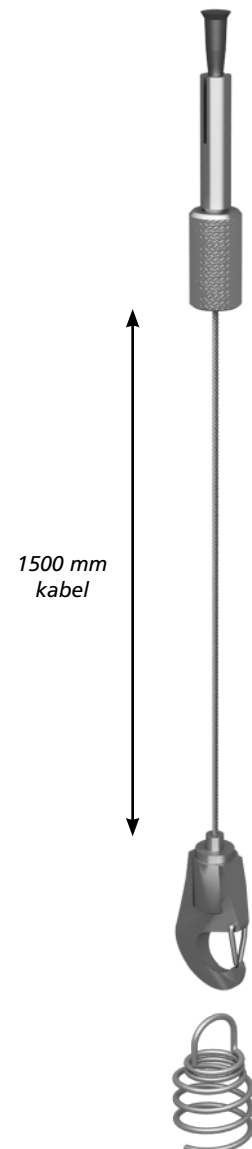

Rockfon Eclipse ophangstysteem

1500 mm kabel

Rockfon spiraalanker