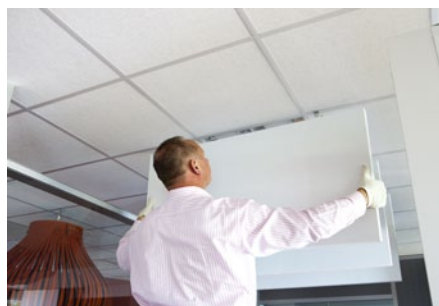

Installatie

- *Competitieve oplossing*
- *Eenvoudig te installeren*
- *Compatibel met verschillende ophangsystemen*

Snel, eenvoudig en veelzijdig

Het snel en eenvoudig te monteren Rockfon Contour is een zeer competitieve en veelzijdige baffle. De installatie voorziet in het gebruik van Rockfon spiraalankers. Deze kunnen worden bevestigd door verschillende bevestigingstypes aan de ring van het spiraalanker te bevestigen bijv. door middel van een metalen draad aan het betonnen plafond (zie Rockfon Eclipse ophangstelsel), een horizontaal gespannen draad of met een haak aan het profiel.

Tevens kan het worden bevestigd onder een reeds bestaande baffle - oplossing. Verdere informatie vindt u in de Rockfon Contour installatierichtlijnen.