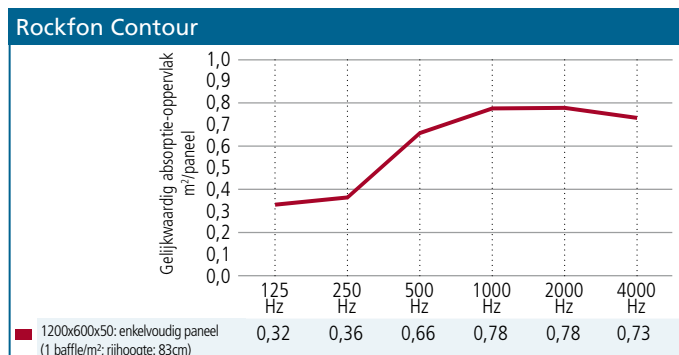

Tevens kan het worden bevestigd onder een reeds bestaande baffle - oplossing. Verdere informatie vindt u in de Rockfon Contour installatierichtlijnen.

Eigenschappen

Stytembeschrjving en prestatie

Rockfon Contour is een kaderloze akoestische baffle bestaande uit een 50 mm steenwol paneel. Beide zijdes zijn afgedekt met een akoestische vlies wat resulteert in een mooi, effen wit oppervlak. De afgeschuinde kanten zijn geveerd.

ASSORTIMENT

Kantafwerking	Afmetingen (mm)	Eenheden/doos	Gewicht (kg/eenheid)
Bc 	1200 x 600 x 50	4	4.3

GELUIDSABSORPTIE

Geluidsabsorptie wordt gemeten in overeenstemming met ISO 354. Geluidsabsorptie van plafondeilanden en baffles wordt uitgedrukt door het gelijkwaardige absorptie oppervlak (Aeq) uitgedrukt per m² paneel. Dit komt overeen met een 100% geluidsabsorberend oppervlak met dezelfde absorptie als het paneel in kwestie.