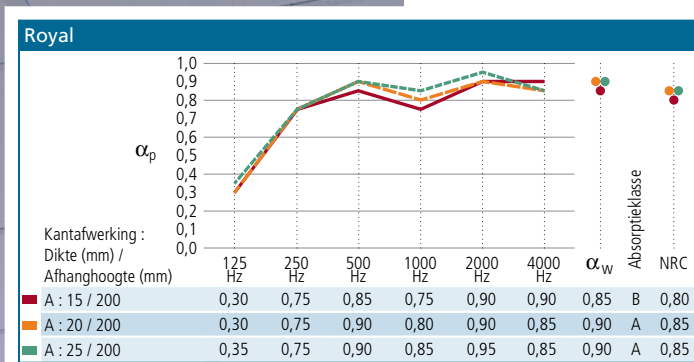

ASSORTIMENT

Kantafwerking	Afmetingen (mm)	Gewicht (kg/m ²)	Installatiesysteem
	600 x 600 x 15	2,0	Systeem A
	1200 x 600 x 15	2,0	
	600 x 600 x 20	2,0	
	1200 x 600 x 20	2,0	
	600 x 600 x 15	2,0	Systeem A
	1200 x 600 x 15	2,0	
	600 x 600 x 20	2,0	
	1200 x 600 x 20	2,0	
	600 x 600 x 25	2,4	
	1200 x 600 x 25	2,4	
	1500 x 600 x 25	2,4	
	1800 x 600 x 25	2,4	
	2100 x 600 x 25	2,4	
	2400 x 600 x 25	2,4	
1200 x 1200 x 25	2,4		
	600 x 600 x 15	2,4	Systeem E
	600 x 600 x 20	3,0	
	1200 x 600 x 20	3,0	
	600 x 600 x 15	2,4	Systeem E
	600 x 600 x 20	3,0	
	1200 x 600 x 20	3,0	

GELUIDSABSORPTIE

Geluidsabsorptie wordt gemeten volgens ISO 354. Geluidsabsorptiewaardes α_p , α_w en absorptieklasse worden berekend in overeenstemming met ISO 11654.

BRANDGEDRAG

Algemeen: ROCKFON plafondpanelen hebben een kern van steenwol. Steenwol is onbrandbaar met een smeltpunt dat hoger dan 1000° Celsius ligt.

Brandreactie: Euroklasse A1 in overeenstemming met EN 13501-1.

Brandwerendheid/Brandweerstand: Brandrapporten op aanvraag verkrijgbaar.

Kantafwerking: Afmetingen (mm)	Brandwerendheid (NL) / Brandweerstand (BE) in minuten onder		
	Beton	Hout	Steeldeck
A: 600 x 600 x 15	30*/60**		
A: 1200 x 600 x 15	30*/60**		
A: 600 x 600 x 20	30*/60**	30**	
A: 1200 x 600 x 20	30*/60**	30**	
A: 600 x 600 x 25	60	30	30
A: 1200 x 600 x 25	60	30	30
A: 2400(max) x 600 x 25	60	30	
A: 1200 x 1200 x 25	60	30	
E: 600 x 600 x 15	60		
E: 600 x 600 x 20	60	30	
E: 1200 x 600 x 20	60	30**	