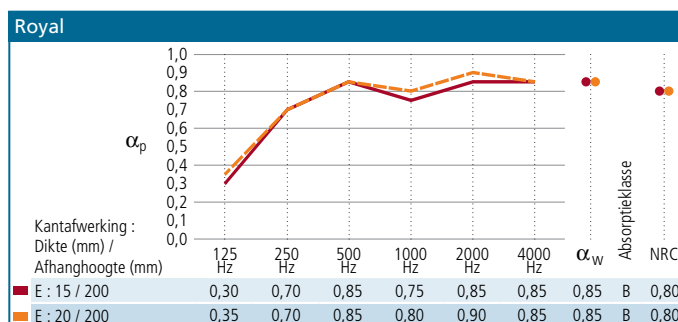

ASSORTIMENT

Kantafwerking	Afmetingen (mm)	Gewicht (kg/m ²)	Installatiesysteem
	600 x 600 x 15	2,0	Systeem A
	1200 x 600 x 15	2,0	
	600 x 600 x 20	2,0	
	1200 x 600 x 20	2,0	
	600 x 600 x 15	2,0	Systeem A
	1200 x 600 x 15	2,0	
	600 x 600 x 20	2,0	
	1200 x 600 x 20	2,0	
	600 x 600 x 25	2,4	
	1200 x 600 x 25	2,4	
	1500 x 600 x 25	2,4	
	1800 x 600 x 25	2,4	
	2100 x 600 x 25	2,4	
	2400 x 600 x 25	2,4	
1200 x 1200 x 25	2,4		
	600 x 600 x 15	2,4	Systeem E
	600 x 600 x 20	3,0	
	1200 x 600 x 20	3,0	
	600 x 600 x 15	2,4	Systeem E
	600 x 600 x 20	3,0	
	1200 x 600 x 20	3,0	

GELUIDSABSORPTIE

Geluidsabsorptie wordt gemeten volgens ISO 354. Geluidsabsorptiewaardes α_p , α_w en absorptieklasse worden berekend in overeenstemming met ISO 11654.

BRANDGEDRAG

Algemeen: ROCKFON plafondpanelen hebben een kern van steenwol. Steenwol is onbrandbaar met een smeltpunt dat hoger dan 1000° Celsius ligt.