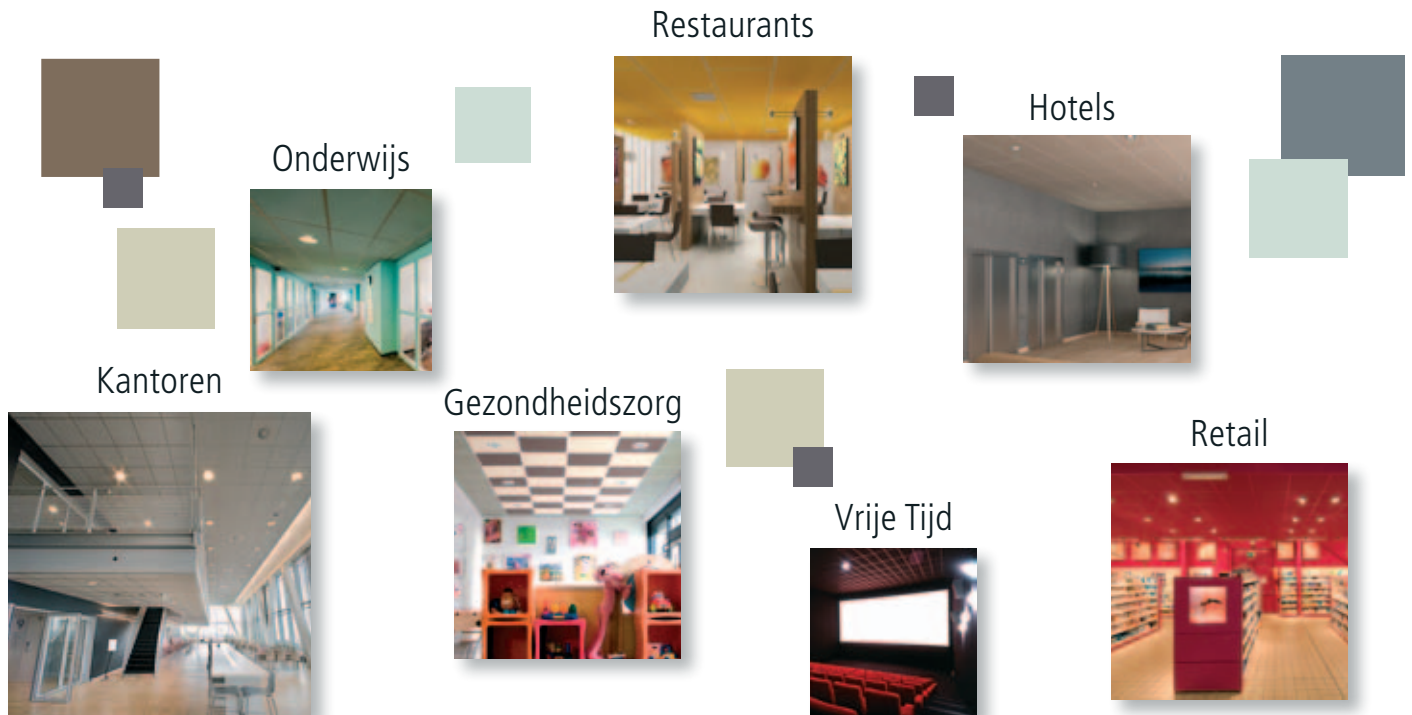

Kleuren voor topprestaties

$$\alpha_w = 1,00$$

Het nieuwe Rockfon Color-all™ assortiment biedt al het goede van Rockfon plafonds: lange levensduur, hoogste geluidsabsorptie (Klasse A), best-in-class brandreactie (A1 en A2-s1,d0), vochtbestendigheid tot 100% RV en 100% recycleerbaar.

A1

100% RV

Creëer subtiel gekleurde omgevingen