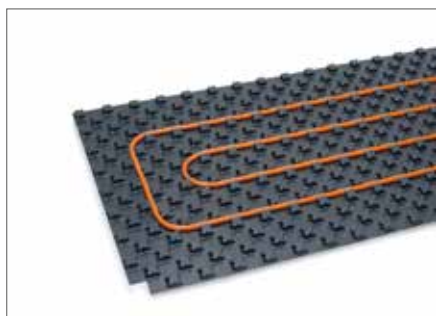

VOOR ELKE TOEPASSING HET JUISTE SYSTEEM

Van eengezinswoning tot utiliteitsgebouw

Naast de noppenplaat en tackerplaat levert REHAU diverse andere verlegsystemen. Systemen op maat voor de woningbouw maar ook voor industriële toepassingen. Voor zowel nieuwbouw als renovatie. De RAUTHERM SPEED buis is te combineren met alle gangbare verlegsystemen.

Verlegsystemen natbouw:

Noppenplaatsysteem Varionova