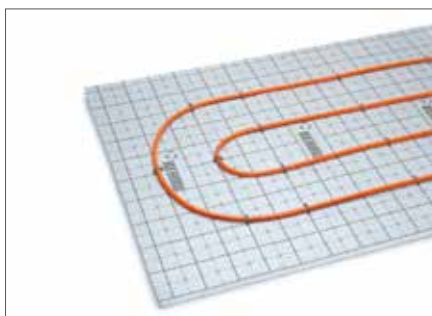

Tackersysteem