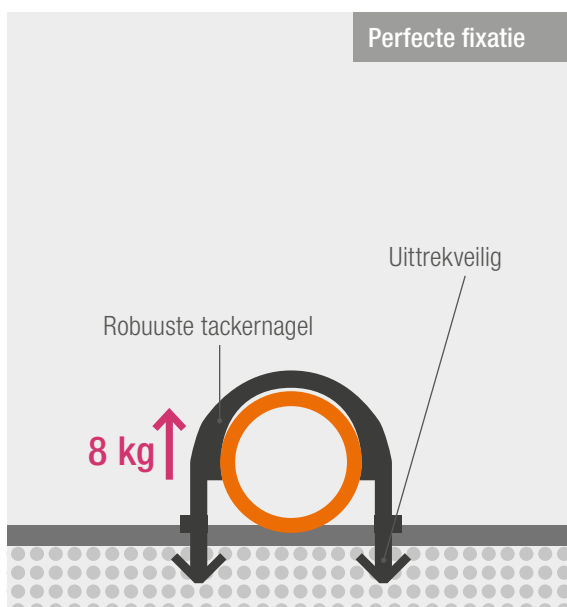

TACKERSYSTEEM

De klassieker in de bouw

RAUTHERM SPEED met tackerplaat – voordelig en efficiënt op grote oppervlakken. De RAUTHERM SPEED buis vormt in combinatie met de tackerplaat een flexibel montagesysteem voor een voordelige installatie van grote oppervlakken. De hoogwaardige tackerplaten combineren contactgeluid- warmte-isolatie en buisfixatie in één component. Een speciaal tackerapparaat garandeert een snelle montage.