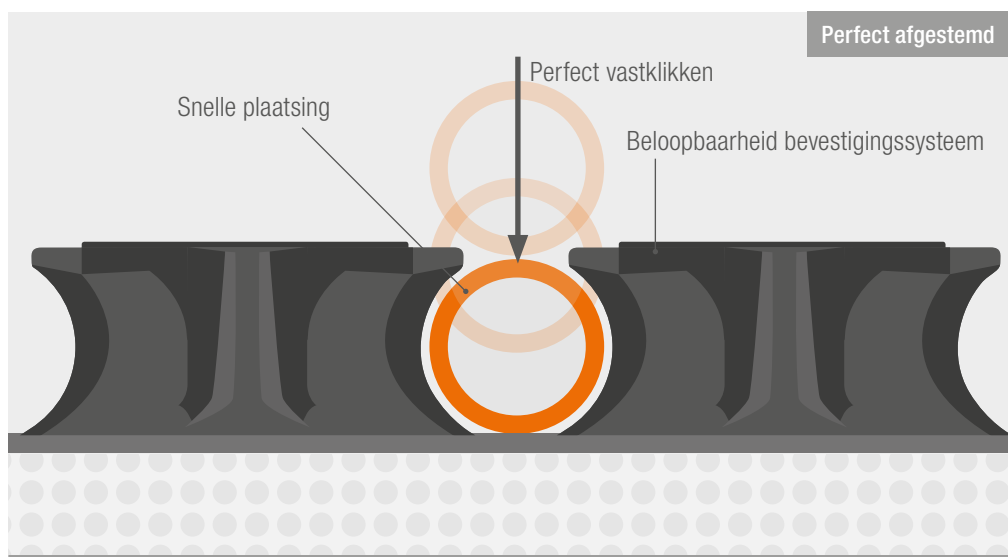

RAUTHERM SPEED met noppenplaat Varionova – de oplossing met klik-bevestiging voor vloerverwarming en -koeling! De noppenplaat zorgt voor een betrouwbare bevestiging van de RAUTHERM SPEED buis. Het systeem kan zonder gereedschap door één persoon worden geplaatst. Daarnaast zorgen de robuuste noppen voor een uitstekende beloopbaarheid. Uitermate geschikt bij verdere werkzaamheden.

Tot
20 %
snellere plaatsing
van de buizen

Gereedschaploze
1-mans-
plaatsing

Beloop-
baar
robuust

Glijdt optimaal

De uitstekende glijdende eigenschappen van het buisoppervlak en de perfect afgestemde geometrie tussen buis en plaat, zorgen ervoor dat de buis moeiteloos kan worden vastgeklikt en tot 20 % sneller kan worden geplaatst dan klassieke vloerverwarmingsbuizen.