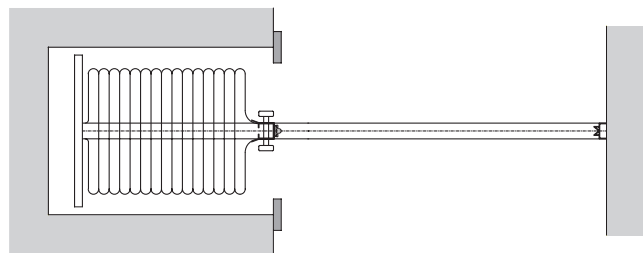

Koof- en nismaten op aanvraag