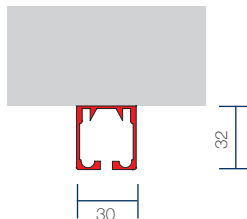

Railconstructies

Opgeschroefd