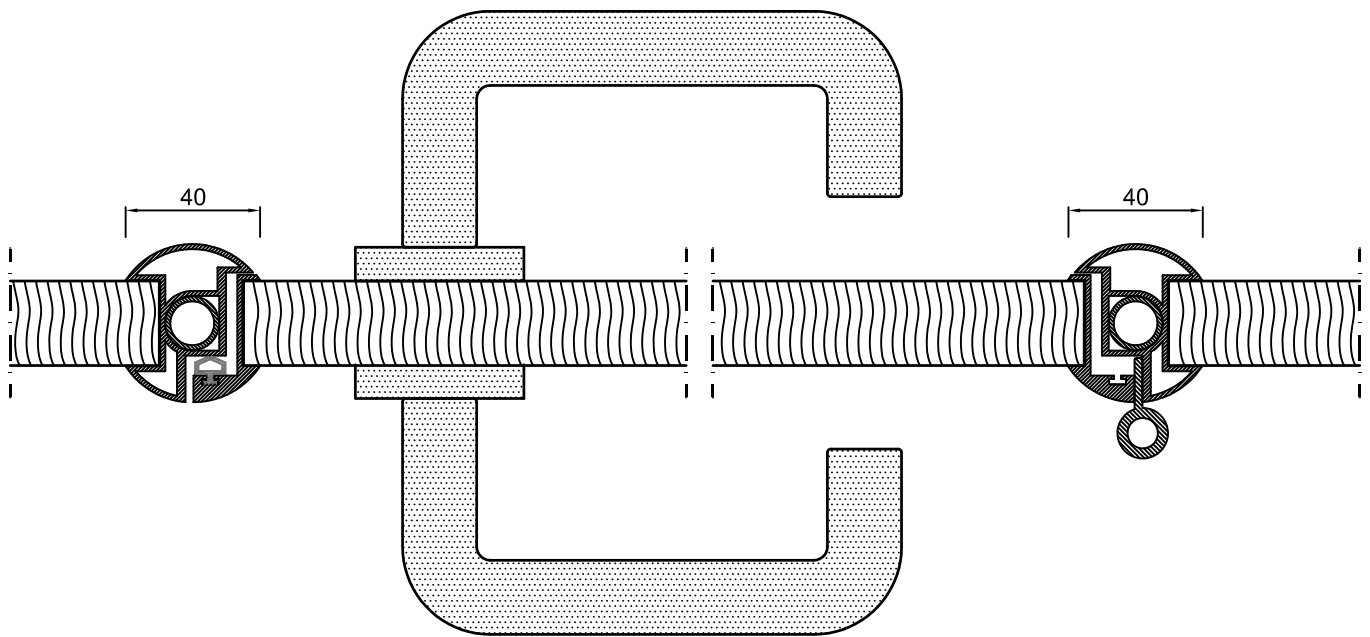

- \* 25mm spaanplaten
- \* Aluminium profiel geanodiseerd
- \* Of in RAL-Kleur

	<b>Wandaansluiting Rondo 25</b>			
		Datum	Naam	Order nummer :
	Getekend	27-03-06	EdeB	
	Gecontroleerd			Opdrachtgever :
Schaal :	1:1		Project :	
<b>Multival BV</b> Kleine Beer 20 Postbus 272 2950 AG Alblasserdam Tel.: +31(0)78 - 692 21 22 Fax.: +31(0)78 - 693 42 28 Home page : www.multival.nl E-mail : info@multival.nl			Tekening nummer : <div style="text-align: center; font-size: 1.2em;"><b>23</b></div>	
		Blad :	Projectie	
		1 of 1		
			<b>A4</b>	

- \* 25mm spaanplaten
- \* Aluminium profiel geanodiseerd
- \* Of in RAL-Kleur

	<b>Deuraansluiting Rondo 25</b>			
		Datum	Naam	Order nummer :
	Getekend	27-03-06	EdeB	
	Gecontroleerd			Opdrachtgever :
	Schaal : n.o.s.			Project :
<b>Multiwal BV</b> Kleine Beer 20 Postbus 272 2950 AG Alblasserdam Tel.: +31(0)78 - 692 21 22 Fax.: +31(0)78 - 693 42 28 Home page : www.multiwal.nl E-mail : info@multiwal.nl			Tekening nummer : <div style="text-align: center; font-size: 1.2em;"><b>24</b></div>	
		Blad :	Projectie	<b>A4</b>
		1 of 1		

- \* 25mm spaanplaten
- \* Aluminium profiel geanodiseerd
- \* Of in RAL-Kleur

	<b>Hoekaansluiting Rondo 25</b>						
		Datum	Naam	Order nummer :			
	Getekend	27-03-06	EdeB	Opdrachtgever :			
	Gecontroleerd						
Schaal :	1:1		Project :				
<b>Multiwal BV</b> Kleine Beer 20 Postbus 272 2950 AG Alblasserdam Tel.: +31(0)78 - 692 21 22 Fax.: +31(0)78 - 693 42 28 Home page : www.multiwal.nl E-mail : info@multiwal.nl				Tekening nummer : <div style="text-align: center; font-size: 1.2em;"><b>25</b></div>	Blad : <div style="text-align: center; font-size: 1.2em;"><b>1 of 1</b></div>	Projectie 	<b>A4</b>