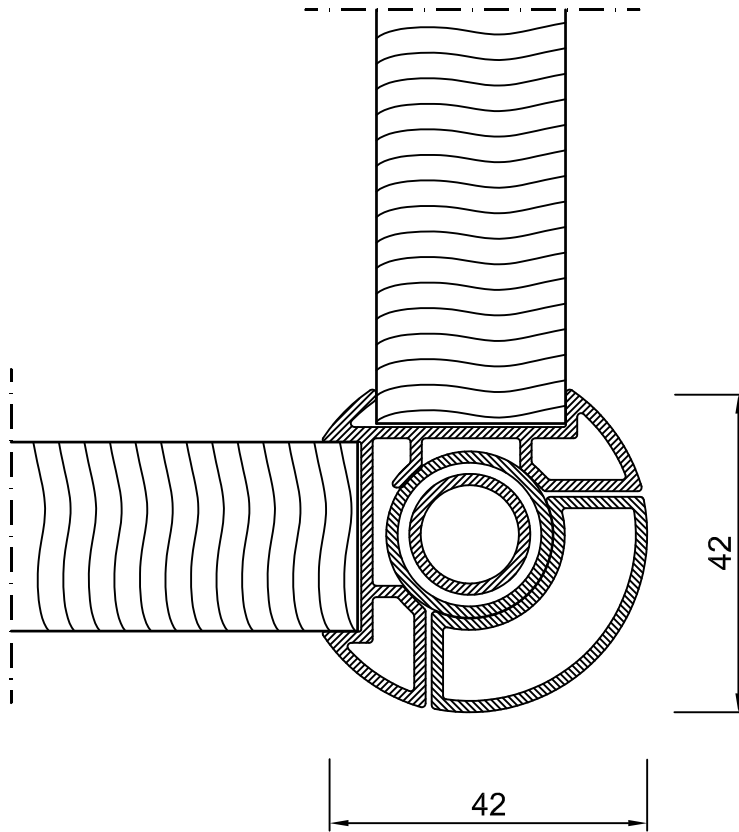

- \* 25mm spaanplaten
- \* Aluminium profiel geanodiseerd
- \* Of in RAL-Kleur

	<b>Wandaansluiting Rondo 25</b>			
		Datum	Naam	Order nummer :
	Getekend	27-03-06	EdeB	
	Gecontroleerd			Opdrachtgever :
Schaal :	1:1		Project :	
<b>Multival BV</b> Kleine Beer 20 Postbus 272 2950 AG Alblasserdam Tel.: +31(0)78 - 692 21 22 Fax.: +31(0)78 - 693 42 28 Home page : www.multival.nl E-mail : info@multival.nl			Tekening nummer : <div style="text-align: center; font-size: 1.2em;"><b>23</b></div>	
		Blad :	Projectie	
		1 of 1		
			<b>A4</b>	

- \* 25mm spaanplaten
- \* Aluminium profiel geanodiseerd
- \* Of in RAL-Kleur

	<b>Deuraansluiting Rondo 25</b>			
		Datum	Naam	Order nummer :
	Getekend	27-03-06	EdeB	
	Gecontroleerd			Opdrachtgever :
	Schaal : n.o.s.			Project :
<b>Multiwal BV</b> Kleine Beer 20 Postbus 272 2950 AG Alblasserdam Tel.: +31(0)78 - 692 21 22 Fax.: +31(0)78 - 693 42 28 Home page : www.multiwal.nl E-mail : info@multiwal.nl			Tekening nummer : <div style="text-align: center; font-size: 1.2em;"><b>24</b></div>	
		Blad :	Projectie	<b>A4</b>
		1 of 1		

- \* 25mm spaanplaten
- \* Aluminium profiel geanodiseerd
- \* Of in RAL-Kleur

	<b>Hoekaansluiting Rondo 25</b>						
		Datum	Naam	Order nummer :			
	Getekend	27-03-06	EdeB	Opdrachtgever :			
	Gecontroleerd						
Schaal :	1:1		Project :				
<b>Multiwal BV</b> Kleine Beer 20 Postbus 272 2950 AG Alblasserdam Tel.: +31(0)78 - 692 21 22 Fax.: +31(0)78 - 693 42 28 Home page : www.multiwal.nl E-mail : info@multiwal.nl				Tekening nummer : <div style="text-align: center; font-size: 1.2em;"><b>25</b></div>	Blad : <div style="text-align: center; font-size: 1.2em;"><b>1 of 1</b></div>	Projectie 	<b>A4</b>