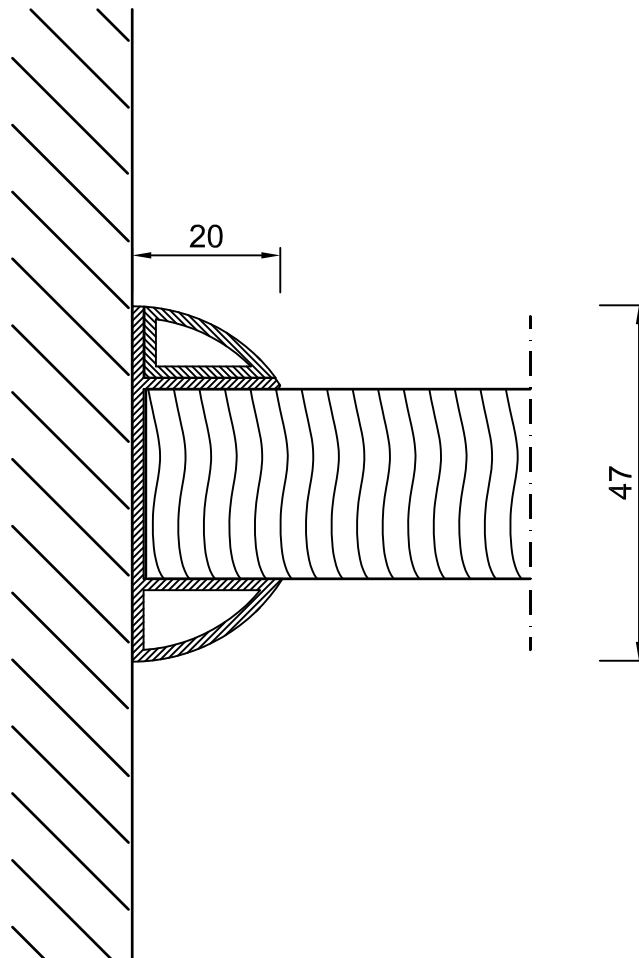

- \* 13mm HPL Platen
- \* Aluminium profiel geanodiseerd
- \* Of in RAL-Kleur

	<b>Overzicht Rondo 13</b>			
		Datum	Naam	Order nummer :
	Getekend	27-03-06	EdeB	
	Gecontroleerd			Opdrachtgever :
Schaal : n.o.s.			Project :	
<b>Multival BV</b> Kleine Beer 20 Postbus 272 2950 AG Alblasserdam Tel.: +31(0)78 - 692 21 22 Fax.: +31(0)78 - 693 42 28 Home page : www.multival.nl E-mail : info@multival.nl			Tekening nummer : <div style="text-align: center; font-size: 1.2em;"><b>15</b></div>	
		Blad :	Projectie	
		1 of 1		
			<b>A4</b>	

- \* 25mm spaanplaten
- \* Aluminium profiel geanodiseerd
- \* Of in RAL-Kleur

	<b>Wandaansluiting Rondo 25</b>			
		Datum	Naam	Order nummer :
	Getekend	27-03-06	EdeB	
	Gecontroleerd			Opdrachtgever :
Schaal :	1:1		Project :	
<b>Multival BV</b> Kleine Beer 20 Postbus 272 2950 AG Alblasserdam Tel.: +31(0)78 - 692 21 22 Fax.: +31(0)78 - 693 42 28 Home page : www.multival.nl E-mail : info@multival.nl			Tekening nummer : <div style="text-align: center; font-size: 1.2em;"><b>23</b></div>	
		Blad :	Projectie	
		1 of 1		
			<b>A4</b>	

- \* 25mm spaanplaten
- \* Aluminium profiel geanodiseerd
- \* Of in RAL-Kleur

	<b>Deuraansluiting Rondo 25</b>			
		Datum	Naam	Order nummer :
	Getekend	27-03-06	EdeB	
	Gecontroleerd			Opdrachtgever :
	Schaal : n.o.s.			Project :
<b>Multiwal BV</b> Kleine Beer 20 Postbus 272 2950 AG Alblasserdam Tel.: +31(0)78 - 692 21 22 Fax.: +31(0)78 - 693 42 28 Home page : www.multiwal.nl E-mail : info@multiwal.nl			Tekening nummer : <div style="text-align: center; font-size: 1.2em;"><b>24</b></div>	
		Blad :	Projectie	<b>A4</b>
		1 of 1		