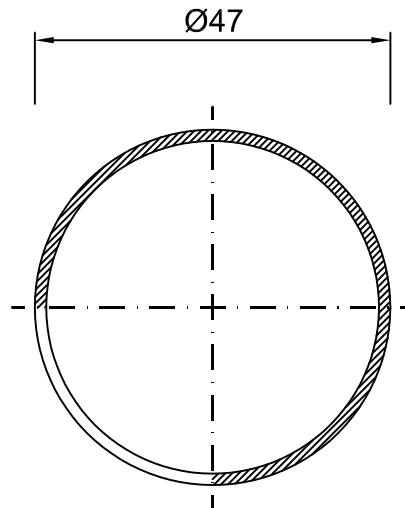

B.K. Vloer - B.K. Profiel 2000 mm

- 25mm spaanplaten
- Aluminium profiel geanodiseerd
- Of in RAL-Kleur

	Boven Profiel Aansluiting Rondo 25		
	Getekend	Datum	Naam
	Gecontroleerd	27-03-06	EdeB
	Schaal :	1:1	
Multiwal BV Kleine Beer 20 Postbus 272 2950 AG Alblasserdam Tel.: +31(0)78 - 692 21 22 Fax.: +31(0)78 - 693 42 28 Home page : www.multiwal.nl E-mail : info@multiwal.nl			Order nummer :
			Opdrachtgever :
			Project :
Tekening nummer :		Blad :	Projectie
26		1 of 1	
			A4