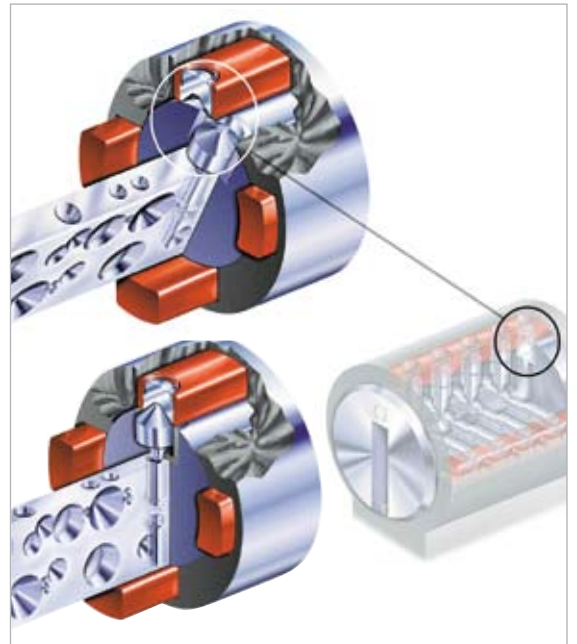

Omega-stift

Maximaal in toepassing

Octro 4000S blinkt met name uit in situaties, waarin de eisen aan veiligheid, betrouwbaarheid, duurzaamheid en gebruiksfrequentie zeer hoog zijn. Het systeem is dan ook bij uitstek terug te vinden in de utiliteitsbouw, zoals in kantoorcomplexen, ziekenhuizen, onderwijsinstellingen en overheidsgebouwen. Het uitgebreide assortiment biedt alle ruimte voor toepassing in breed uiteenlopende situaties. Hierbij leent Octro 4000S zich voor zowel nieuwbouw als toepassing in renovatie. Omdat Octro 4000S een doorontwikkeling is van een bestaand

systeem - met beveiliging door middel van patenten - biedt het bovendien een uitermate geschikte vervanging voor bestaande Keso- en Octro-systemen.

LIPS Octro 4000S voldoet aan alle eisen op het gebied van toepassing, installatie en gebruik. Het systeem is beschikbaar in een zeer gevarieerd assortiment en is uiterst flexibel. Ook in combinatie en integratie met één van de meest veilige systemen van LIPS: Kek Genie.