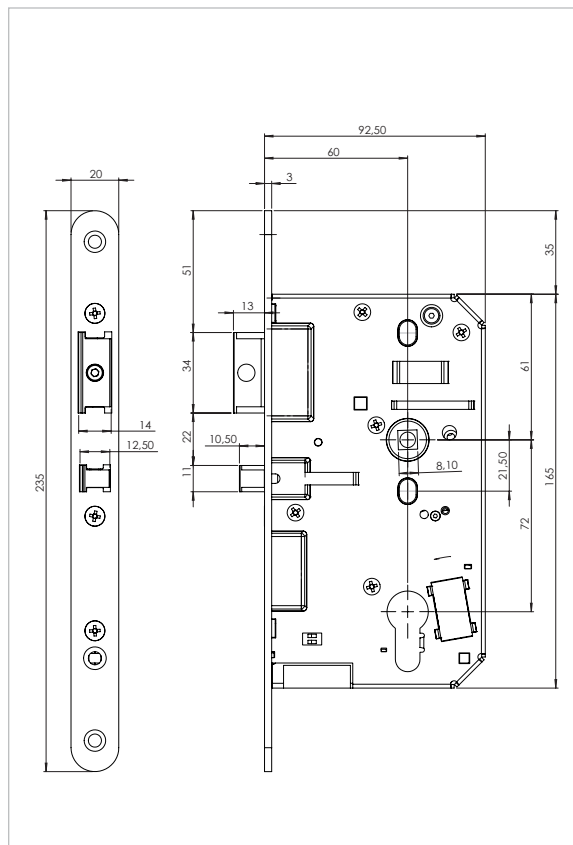

Mechanische specificaties

Afmetingen	Slotkast: 92.5 x 165 mm
	Voorplaat: RVS 20 x 235 mm / diverse maatvoeringen
Materiaal	Slotkast: verzinkt plaatstaal
	Schoten: RVS
	Voorplaat: RVS
Voorplaat	Verwisselbaar
Draairichting	Links/Rechts, instelbaar
Paniekzijde	Geen/Binnen/Buiten, instelbaar

Artikel	9064997620 deurslot 649/97-60 mm ELMEC Radaris Evolution®
---------	-----------------------------------------------------------

Technische wijzigingen voorbehouden. Aan de inhoud van deze leaflet kunnen geen rechten worden ontleend.