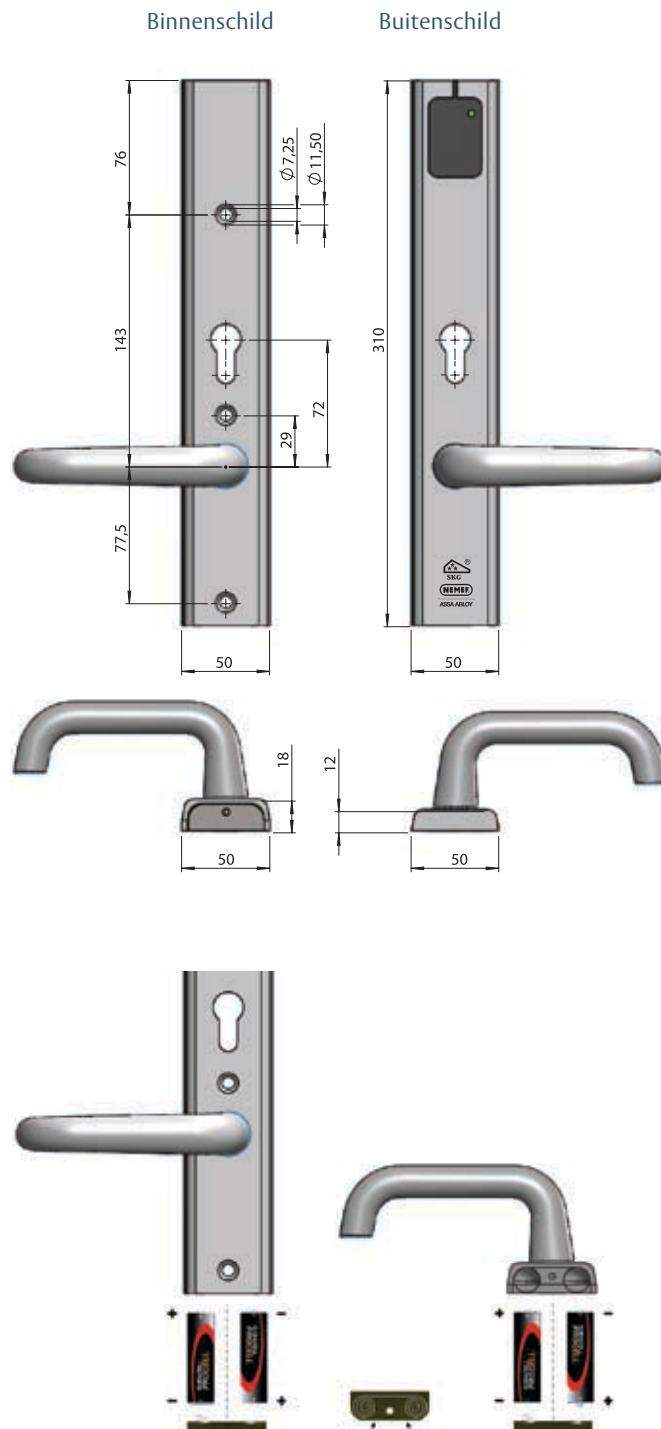

Afmetingen Radaris Evolution® inbraakwerend beslag.

Afmetingen

Positie batterijen in binnenschild.