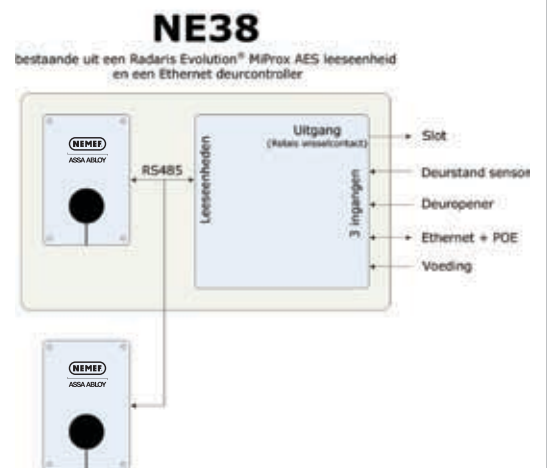

Eenvoudige decentrale draadloze koppelingen kunnen met behulp van de Radaris Evolution® zendunit 5673 worden gerealiseerd. Het slot met een Radaris Evolution® stand-alone, offline of online beslag kan met behulp van deze unit draadloos worden ontgrendeld. Hiervoor is een potentiaal vrij contact voldoende.

Voor de cliënt betekent Radaris Evolution® optimaal comfort en inbraakwerendheid met behoud van privacy.

Online wandlezers.

NE38 wandlezer

De NE38 wandlezer is een online leeseenheid voor het Radaris Evolution® concept. Deze wandlezer bestaat uit een Radaris Evolution® MiProx AES leeseenheid en een losse Ethernet controller. Deze controller communiceert via zijn Ethernet interface op basis van het IP protocol en kan desgewenst ook via Ethernet gevoed worden (POE).

De controller van de NE38 wandlezer beschikt over een database voor maximaal 5.000 toegangsdragers en is voorzien van een Real Time Clock, waardoor toegangsrechten op basis van jaarschema's gereguleerd kunnen worden.

NE38D wandlezer

Voor dubbelzijdige controle van deuren kan op de controller van de NE38 wandlezer een tweede Radaris Evolution® MiProx AES leeseenheid (NE38D) worden aangesloten. Verder beschikt de NE38 wandlezer controller over twee ingangen, één voor een deuropener en één voor een deurstandsensor.