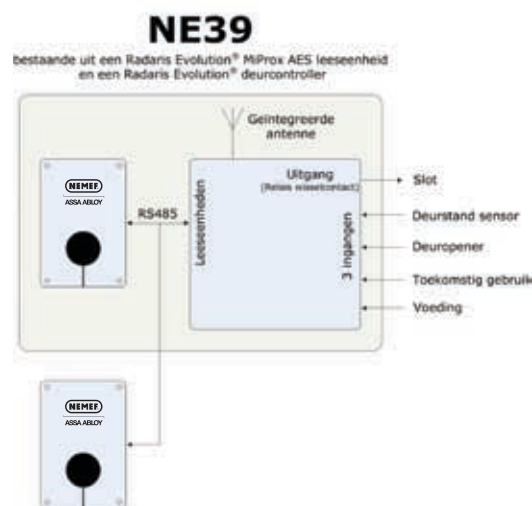

Offline

- Offline
  In de offline modus wordt de NE39 wandlezer beheerd met behulp van de beheer- en management software TiSM PC. De communicatie tussen TiSM PC en de NE39 wandlezer verloopt via een Radaris Evolution® programmeerapparaat.

(Wireless) Online

- (Wireless) Online
  In de (wireless) online modus wordt de NE39 wandlezer ook beheerd met behulp van de beheer- en management software TiSM PC. De communicatie tussen TiSM PC en de NE39 wandlezer verloopt in deze modus via de Radaris Evolution® Access Points.

Voor dubbelzijdige controle van deuren kan op de controller van de NE39 wandlezer een tweede Radaris Evolution® MiProx AES leeseenheid (NE38D) worden aangesloten. Verder beschikt de NE39 wandlezer controller over drie ingangen, één voor een deuropener, één voor een deurstandsensoren en één voor toekomstige toepassingen.

De mogelijkheid van combinaties van NE38, NE39 wandlezers en de Radaris Evolution® beslagen zijn ongekend. Elke deur kan worden gecontroleerd met de daarvoor meest geschikte oplossing.

De NE39 wandlezer is ook zeer geschikt voor parkeerplaatsen. Door gebruik te maken van de Nemef afstandsbedieningen kunnen geregistreerde automobilisten met een druk op de knop de slagboom of het hek openen.