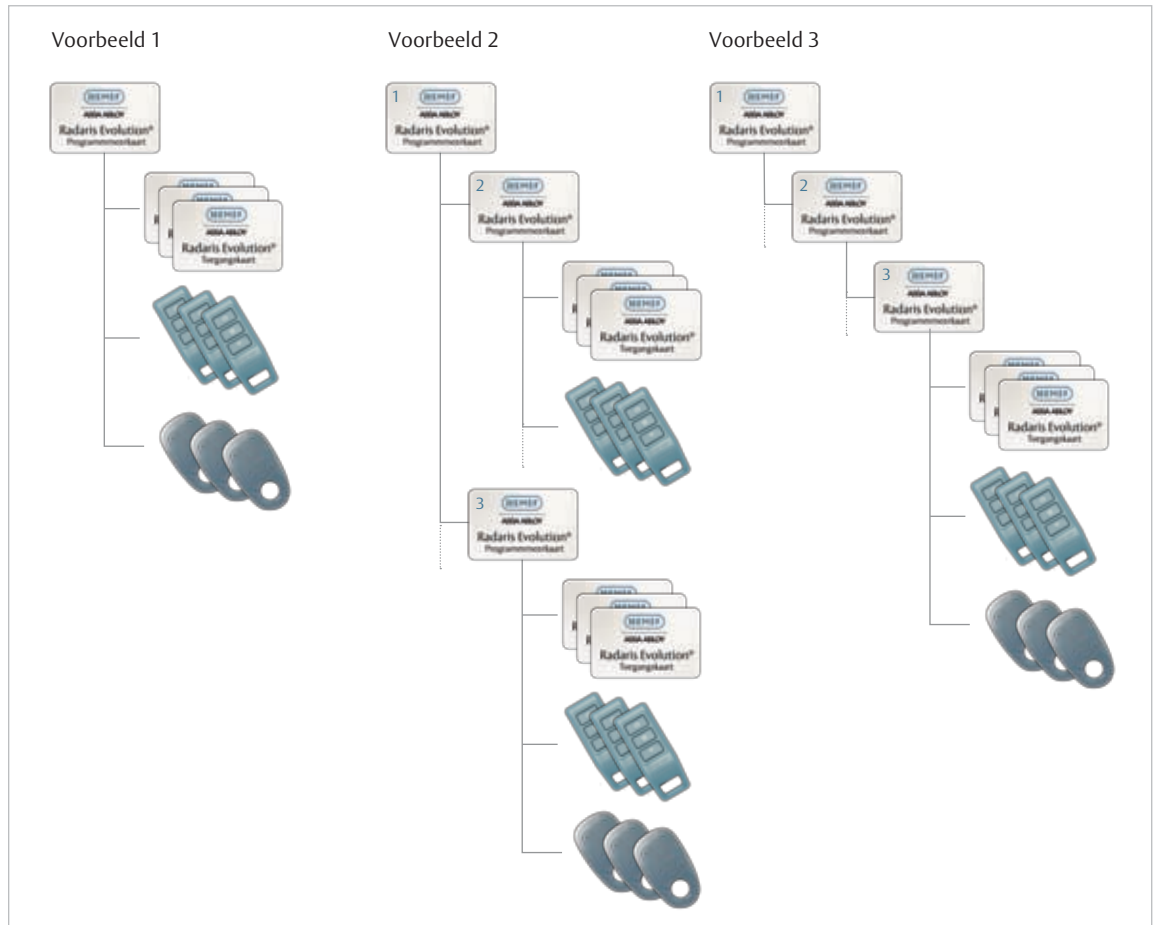

Offline

- In de offline versie worden toegangskaarten, keyfobs en afstandsbedieningen op een eenvoudige manier met behulp van software en een programmeerunit bij het beslag 'ingeleerd'.
- De programmeerunit draagt de informatie draadloos aan het beslag over.
- De programmeerunit krijgt zijn gegevens van een TiSM Security Management applicatie op een PC.
- De offline versie kan zeer eenvoudig worden gecombineerd met de 'online' versie.
- De offline versie kan eenvoudig geüpdate worden naar een online versie.

(Wireless) Online

- Het Radaris Evolution® online systeem maakt Radaris Evolution® tot een volwaardig online toegangsbeheersysteem.
- Maakt gebruik van Access Points.
- De online versie communiceert draadloos met het beslag via Radaris Evolution® Access Points.
- Het beheer van de totale oplossing wordt uitgevoerd via een Security Management applicatie op een PC.
- Toegangsverlening blijft ook bij stroomuitval (of verbroken verbinding) gewaarborgd, doordat de toegangsrechten in de database van het beslag staan.
- Maakt voor veiligheid gebruik van AES versleuteling op alle verbindingen.
- Communiceert database mutaties, event logging en status informatie vrijwel realtime.

Standaard wordt Radaris Evolution® met stand-alone functionaliteit geleverd. Met behulp van zogenaamde licentiekaarten is het beslag zonder demontage van functionele modus te veranderen. Binnen een project kunnen offline en online varianten eenvoudig gecombineerd worden. De Radaris Evolution® programmeerunit werkt dan voor de offline beslagen als een soort Access Point.

De Radaris Evolution® infrastructuur offline/ online

Structuur inleren
kaarten, keyfobs en
afstandsbedieningen

Radaris Evolution®
TiSM software

Toepassingsgebieden Radaris Evolution®.

Woningbouw

Radaris Evolution® maakt de traditionele mechanische sleutel overbodig. Voortaan kunnen woningdeuren worden geopend met een unieke contactloze Mifare® toegangskaart, keyfob of Nemef afstandsbediening.