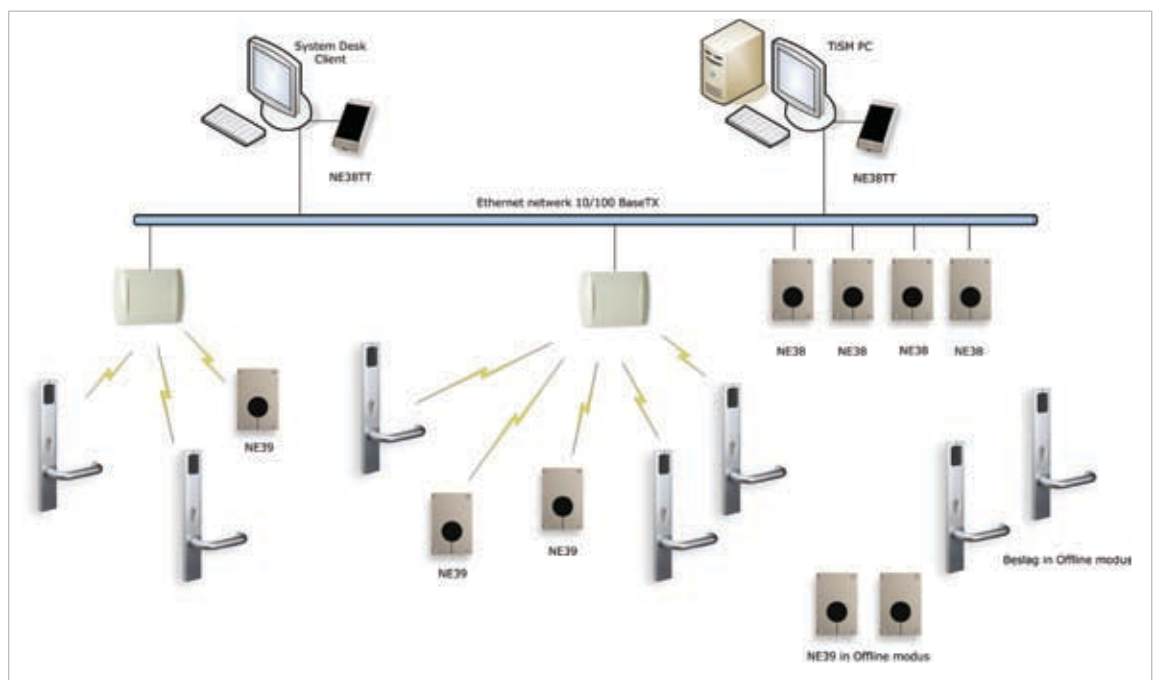

(Wireless) Online

- Het Radaris Evolution® online systeem maakt Radaris Evolution® tot een volwaardig online toegangsbeheersysteem.
- Maakt gebruik van Access Points.
- De online versie communiceert draadloos met het beslag via Radaris Evolution® Access Points.
- Het beheer van de totale oplossing wordt uitgevoerd via een Security Management applicatie op een PC.
- Toegangsverlening blijft ook bij stroomuitval (of verbroken verbinding) gewaarborgd, doordat de toegangsrechten in de database van het beslag staan.
- Maakt voor veiligheid gebruik van AES versleuteling op alle verbindingen.
- Communiceert database mutaties, event logging en status informatie vrijwel realtime.

Standaard wordt Radaris Evolution® met stand-alone functionaliteit geleverd. Met behulp van zogenaamde licentiekaarten is het beslag zonder demontage van functionele modus te veranderen. Binnen een project kunnen offline en online varianten eenvoudig gecombineerd worden. De Radaris Evolution® programmeerunit werkt dan voor de offline beslagen als een soort Access Point.

De Radaris Evolution® infrastructuur offline/ online