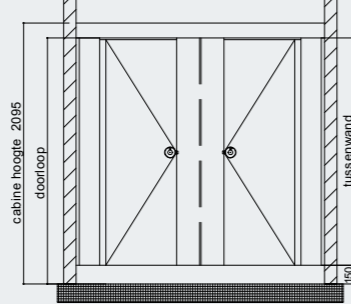

Hangend uitgevoerd