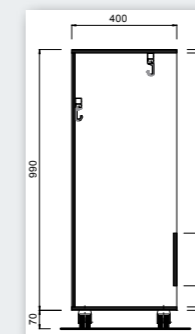

Vrijstaande garderobe VK 4520