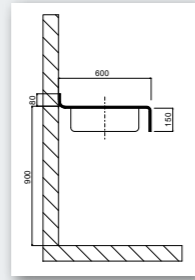

Uitvoering 2

Uitvoering 2: blad 600 mm breed voorplint 150 mm opstaande rand 80 mm

Uitvoering 3

Uitvoering 3: blad 600 mm breed voorplint 150 mm, afgewerkt met een RVS-afwerking

Uitvoering 4

Uitvoering 4: blad 600 mm breed voorplint 150 mm opstaande rand 80 mm aflegplancet voorzien van lichtkloof