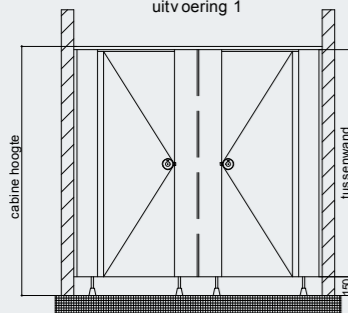

Bovenaanzicht cabines

Hoogtes

2000 mm  
2150 mm  
2300 mm  
andere hoogtes in overleg

uitvoeringen

uitvoering 1

Gereduceerd pootsysteem

staandeer onder tussenwand

ov aal als afdekrail