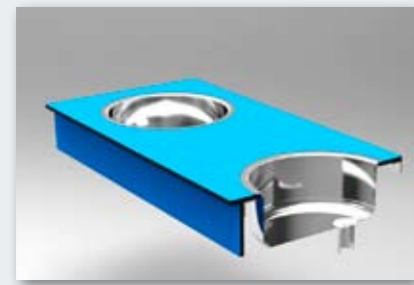

## WASTABLEAU

Uitvoering 1

De wastableaus van Leerkotte zijn voorzien van Reginox OSK RVS kommen. De tableaus zijn verkrijgbaar in 4 verschillende uitvoeringen.

Uitvoering 1: blad 600 mm breed voorplint 150 mm