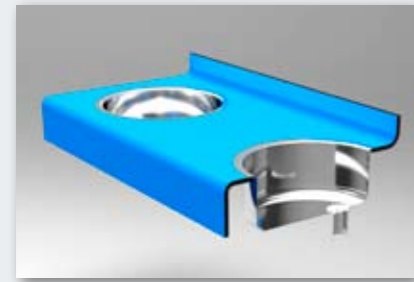

## WASTABLEAU

Uitvoering 1

De wastableaus van Leerkotte zijn voorzien van Reginox OSK RVS kommen. De tableaus zijn verkrijgbaar in 4 verschillende uitvoeringen.

Uitvoering 1: blad 600 mm breed voorplint 150 mm

Uitvoering 2

Uitvoering 2: blad 600 mm breed voorplint 150 mm opstaande rand 80 mm

Uitvoering 3

Uitvoering 3: blad 600 mm breed voorplint 150 mm, afgewerkt met een RVS-afwerking

Uitvoering 4

Uitvoering 4: blad 600 mm breed voorplint 150 mm opstaande rand 80 mm aflegplancet voorzien van lichtkloof