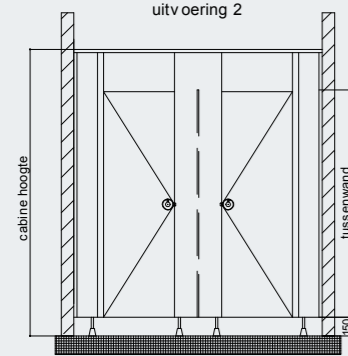

2000 mm
2150 mm
2300 mm
andere hoogtes in overleg

Hoogtes

2000 mm
2150 mm
2300 mm
andere hoogtes in overleg