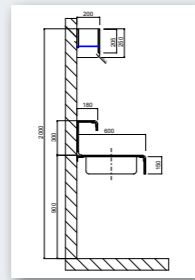

Uitvoering 2

Uitvoering 2: blad 600 mm breed voorplint 150 mm opstaande rand 80 mm

Uitvoering 3

Uitvoering 3: blad 600 mm breed voorplint 150 mm, afgewerkt met een RVS-afwerking

Uitvoering 4

Uitvoering 4: blad 600 mm breed voorplint 150 mm opstaande rand 80 mm aflegplancet voorzien van lichtkloof