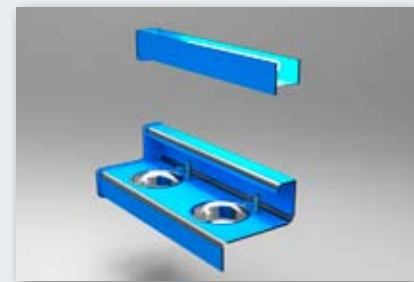

## WASTABLEAU

Uitvoering 1

De wastableaus van Leerkotte zijn voorzien van Reginox OSK RVS kommen. De tableaus zijn verkrijgbaar in 4 verschillende uitvoeringen.

Uitvoering 1: blad 600 mm breed voorplint 150 mm

Uitvoering 2

Uitvoering 2: blad 600 mm breed voorplint 150 mm opstaande rand 80 mm

Uitvoering 3

Uitvoering 3: blad 600 mm breed voorplint 150 mm, afgewerkt met een RVS-afwerking

Uitvoering 4

Uitvoering 4: blad 600 mm breed voorplint 150 mm opstaande rand 80 mm aflegplancet voorzien van lichtkloof