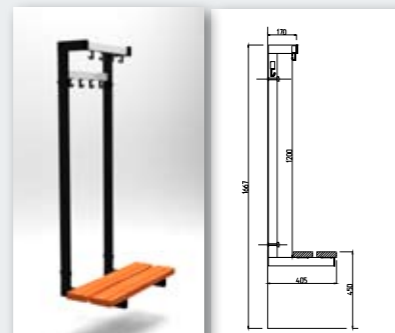

**Hakenrail:** blank geanodiseerd aluminium  
stabiel geprofileerd

**Haken:** kunststof onbreekbare veiligheidshaken  
acht haken per meter

Zitbank en garderobe VK 116

Zitbank en garderobe VK 117

Vrijstaande garderobe-zitbank VK 8160