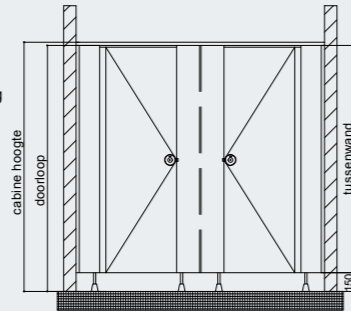

Ceylon \*

Zwart

Bovenaanzicht cabines

Hoogtes

2000 mm  
2150 mm  
2300 mm  
andere hoogtes in overleg

Standaard

op staanders

U profiel als afdekrail