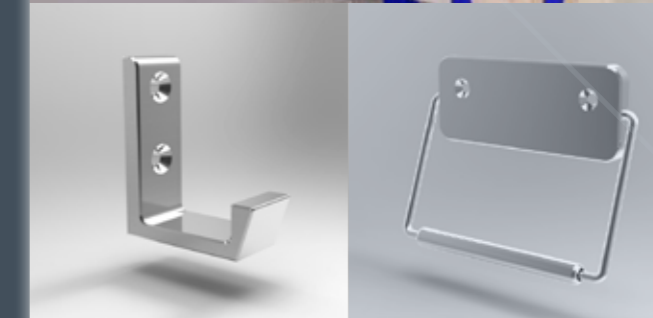

ACCESSOIRES

Leerkotte levert in aansluiting op het complete programma een uitgebreid pakket aan accessoires.

Er is een keuze tussen aluminium en kunststof jashaakjes, en rolhouders in een kunststof of verchroomde uitvoering.

Schaamwanden zijn, buiten de standaard afmeting 900 x 400 mm, in allerlei afmetingen en vormen te leveren. De schaamwandman is hier een uitstekend voorbeeld van. (ontwerp Lab3.nl)

Planchets en make-up bladen zijn in allerlei afmetingen en uitvoeringen te leveren.

Speciale graveringen in de plaat, zoals routepijlen of toiletsymbolen, kunnen door ons gerealiseerd worden.

Er is een ruime keuze in armbandjes en kledinghangers van kunststof.

functional...