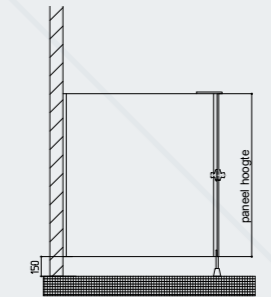

2000 mm
2150 mm
2300 mm
andere hoogtes in overleg

Hoogtes

2000 mm
2150 mm
2300 mm
andere hoogtes in overleg