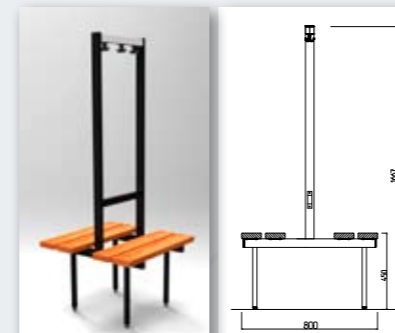

**Hakenrail:** blank geanodiseerd aluminium  
stabiel geprofileerd

**Haken:** kunststof onbreekbare veiligheidshaken  
acht haken per meter

Zitbank en garderobe VK 116

Zitbank en garderobe VK 117

Vrijstaande garderobe-zitbank VK 8160