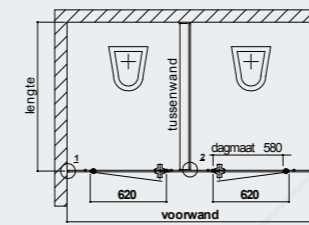

Bovenaanzicht cabines

Hoogtes