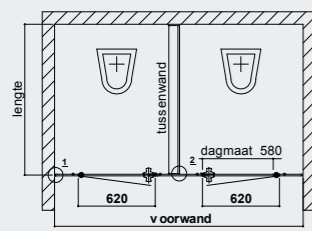

Ceylon \*

Zwart

Bovenaanzicht cabines

Hoogtes

2000 mm  
2150 mm  
2300 mm  
andere hoogtes in overleg

Standaard

op staanders

U profiel als afdekrail