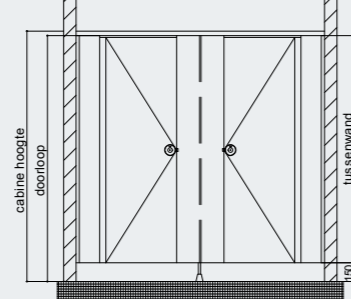

Bovenaanzicht cabines

Hoogtes

2000 mm  
2150 mm  
2300 mm  
andere hoogtes in overleg

uitvoeringen

uitvoering 1

Gereduceerd pootsysteem

staandeer onder tussenwand

ov aal als afdekrail