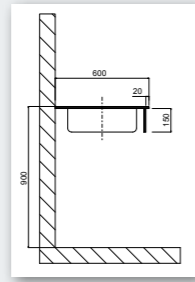

De wastableaus van Leerkotte zijn voorzien van Reginox OSK RVS kommen. De tableaus zijn verkrijgbaar in 4 verschillende uitvoeringen.

Uitvoering 1: blad 600 mm breed voorplint 150 mm