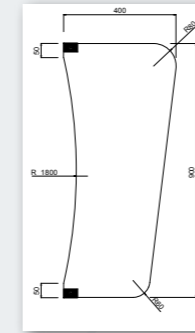

Kledinghangers