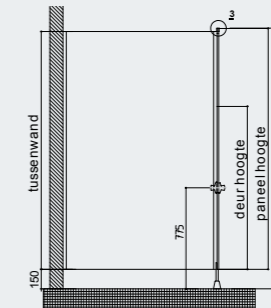

Bovenaanzicht cabines

Hoogtes

2000 mm  
2150 mm  
2300 mm  
andere hoogtes in overleg

uitvoeringen

uitvoering 1

Gereduceerd pootsysteem

staandeer onder tussenwand

ov aal als afdekrail