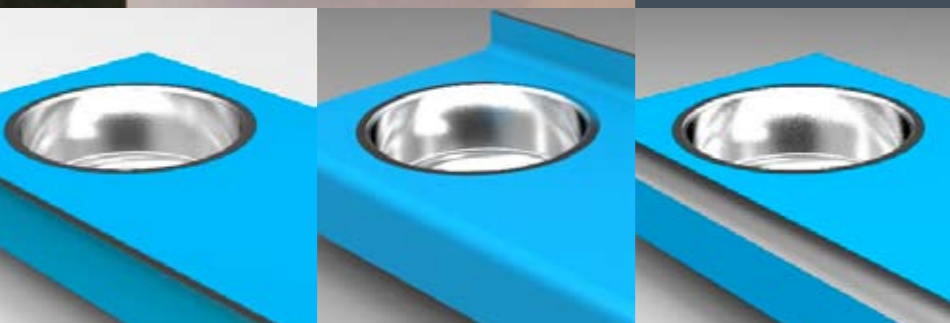

WASTABLEAUS

Leerkotte levert in combinatie met de sanitaire cabines ook bijpassende wastableaus. Door deze in de vormgeving van de cabines mee te nemen, krijgen de natte ruimtes een mooie rustige uitstraling.

De wastableaus van Leerkotte zijn voorzien van Reginox OSK RVS kommen. De tableaus zijn verkrijgbaar in 3 verschillende uitvoeringen.

Uitvoering 1: blad 600 mm breed
voorplint 150 mm

Uitvoering 2: blad 600 mm breed
voorplint 150 mm
opstaande rand 80 mm

Uitvoering 3: blad 600 mm breed
voorplint 150 mm
afgewerkt met een RVS-afronding

pure...

Toepasbaar

De wastableaus kunnen geplaatst worden in allerlei natte ruimtes. Ze zijn uitermate geschikt voor scholen, zwembaden, recreatie- en leisureparken, sportaccommodaties, industrie en vliegvelden.