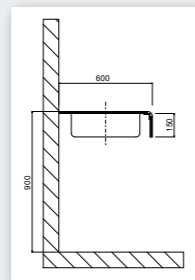

Uitvoering 2

Uitvoering 2: blad 600 mm breed voorplint 150 mm opstaande rand 80 mm

Uitvoering 3

Uitvoering 3: blad 600 mm breed voorplint 150 mm, afgewerkt met een RVS-afwerking

Uitvoering 4

Uitvoering 4: blad 600 mm breed voorplint 150 mm opstaande rand 80 mm aflegplancet voorzien van lichtkloof