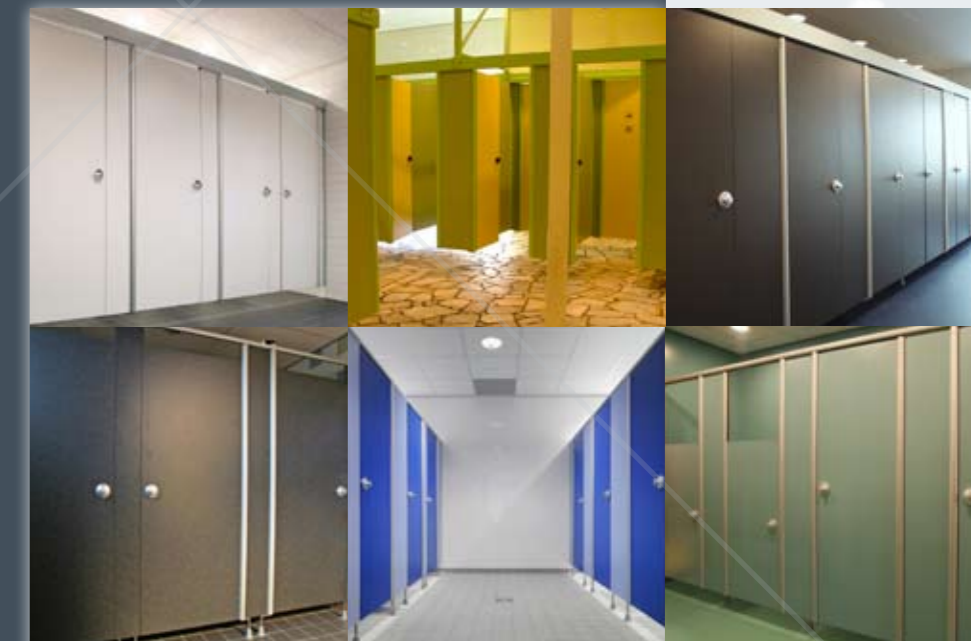

De wanden en deuren zijn leverbaar in diverse hoogtes en afmetingen.

Model LB

Model LB is een doorontwikkeling van het bekende VV model. Het vingerveilige concept is bij dit model dan ook aanwezig, aangevuld met een geanodiseerde aluminium buis $\varnothing$ 50 mm. aan de sluitzijde en is voorzien van een robuust ovaal afdekrail.

Gereduceerd pootsysteem

Door de robuuste opbouw met deze profielen is het mogelijk minder staanders naar de vloer te gebruiken; het gereduceerd pootsysteem. De staander wordt iets terug onder de tussenwand geplaatst. De wand lijkt hierdoor te hangen en zorgt voor een rustiger beeld. Daarnaast biedt dit ook grote voordelen bij het schoonhouden van de vloeren.

Model VV / LB Kleuter

Zowel het model VV als model LB is leverbaar in kleuter uitvoering. Bij deze cabines is het van belang dat deze veilig en gebruiksvriendelijk zijn.

Om toezicht te kunnen houden worden de kleutercabines uitgevoerd met wanden in standaard hoogtes met alleen de deur op 1200 of 1400 mm hoogte. Ook kunnen alle wanden uitgevoerd worden op dezelfde hoogte, bijvoorbeeld 1400 mm. Hierdoor is er goed overzicht op meerdere cabines.

De deuren van deze cabines kunnen worden uitgevoerd met leuke afbeeldingen, met diverse thema's of met een fotoprint die in de plaat verwerkt is.

De cabines worden voorzien van een geanodiseerde aluminium vaste deurknop, in dezelfde lijn als de vrij/bezet knop.

safe...

Toepasbaar

De sanitaire cabines zijn water- en krasbestendig, met een gladde oppervlakte structuur waardoor de cabines eenvoudig reinigbaar zijn. Daardoor zijn ze uitermate geschikt voor scholen, zwembaden, recreatie- en leisurparken, sportaccommodaties, industrie en vliegvelden.