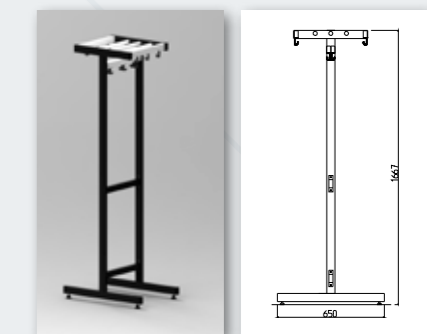

Vrijstaande garderobe VK 4538