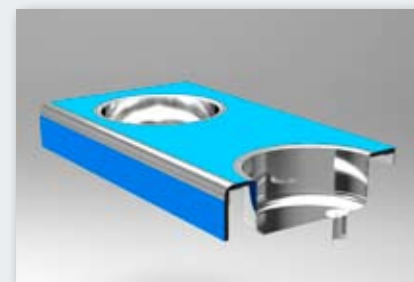

## WASTABLEAU

Uitvoering 1

De wastableaus van Leerkotte zijn voorzien van Reginox OSK RVS kommen. De tableaus zijn verkrijgbaar in 4 verschillende uitvoeringen.

Uitvoering 1: blad 600 mm breed voorplint 150 mm

Uitvoering 2

Uitvoering 2: blad 600 mm breed voorplint 150 mm opstaande rand 80 mm

Uitvoering 3

Uitvoering 3: blad 600 mm breed voorplint 150 mm, afgewerkt met een RVS-afwerking

Uitvoering 4

Uitvoering 4: blad 600 mm breed voorplint 150 mm opstaande rand 80 mm aflegplancet voorzien van lichtkloof