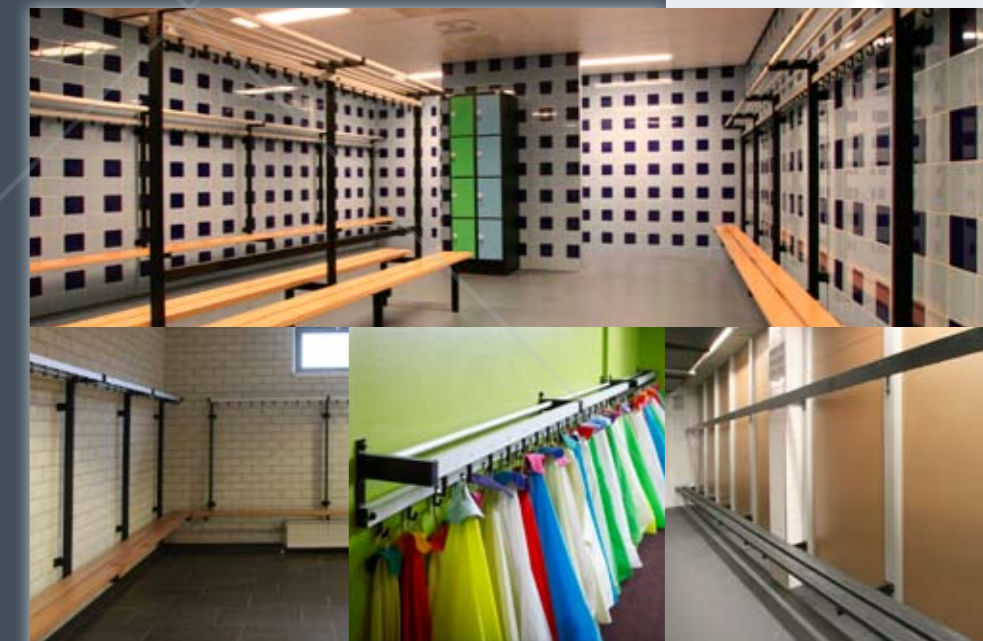

# GARDEROBES

Robuuste solide garderobes in combinatie met zitbanken.

Het Leerkotte garderobe-programma sluit naadloos aan op de overige producten.

## Jukken

De robuuste stalen gemoffelde jukken verzekeren jarenlang probleemloos gebruik. Ook voor veeleisende toepassingen. Voor vochtige omgevingen kunnen de steunen ook uitgevoerd worden in een verzinkte of roestvrij-stalen uitvoering.

## Toepasbaar

De garderobes en zitbanken zijn voor toepassing in onder andere scholen, zwembaden, recreatie- en leisurparken, sportaccomodaties, industrie en vliegvelden.

solid...