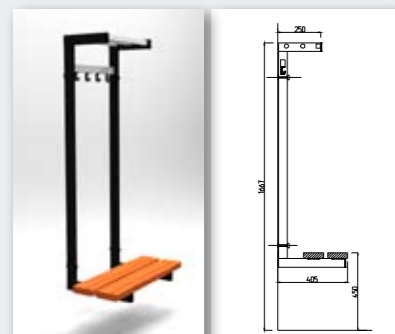

**Hakenrail:** blank geanodiseerd aluminium  
stabiel geprofileerd

**Haken:** kunststof onbreekbare veiligheidshaken  
acht haken per meter

Zitbank en garderobe VK 116

Zitbank en garderobe VK 117

Vrijstaande garderobe-zitbank VK 8160