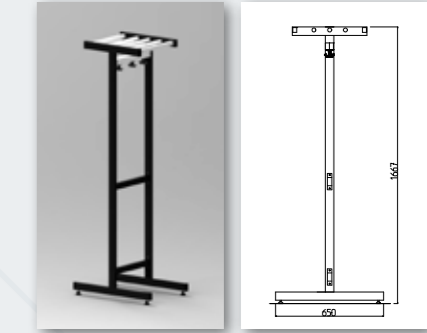

Vrijstaande garderobe VK 4520