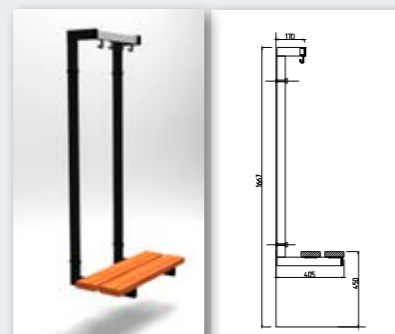

Zitbank en garderobe VK 119