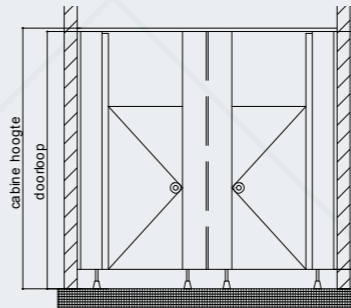

Bovenaanzicht cabines

Hoogtes

2000 mm  
2150 mm  
2300 mm  
andere hoogtes in overleg

uitvoeringen

uitvoering 1

Gereduceerd pootsysteem

staandeer onder tussenwand

ov aal als afdekrail