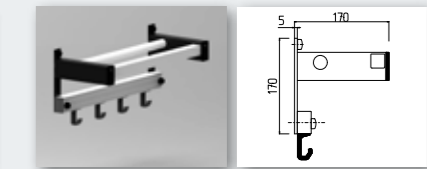

Wandgarderobe K 1710