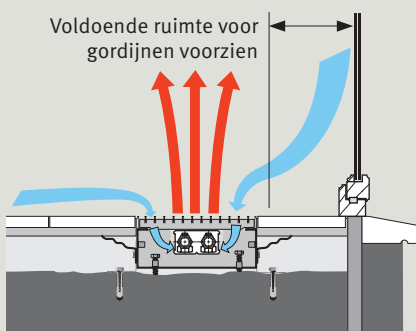

WERKINGSPRINCIPE

GELIJKMATIGE COMFORTTEMPERATUUR

De neerwaartse koude luchtstroming bij glaswanden zorgt vaak voor een onbehaaglijk comfortgevoel. Mini Canal zorgt voor een warmeluchtgordijn: de koude luchtlaag van het raam en deze tegen de vloer worden aangezogen, opgewarmd en vermengd met de warmere bovenlucht, waardoor een evenwichtige en gelijkmatige comforttemperatuur wordt bereikt.