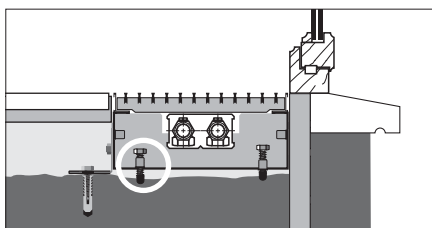

1 set =		
	110 cm	2 sets
	130 > 190 cm	3 sets
	210 cm	4 sets
	230 > 310 cm	5 sets
	330 + 370 cm	7 sets
	410 cm	8 sets
	450 + 490 cm	10 sets

De optie hoogteregeling is altijd voorzien van hoogtestelschroeven, zodat de put ook vlak tegen het raam geplaatst kan worden.