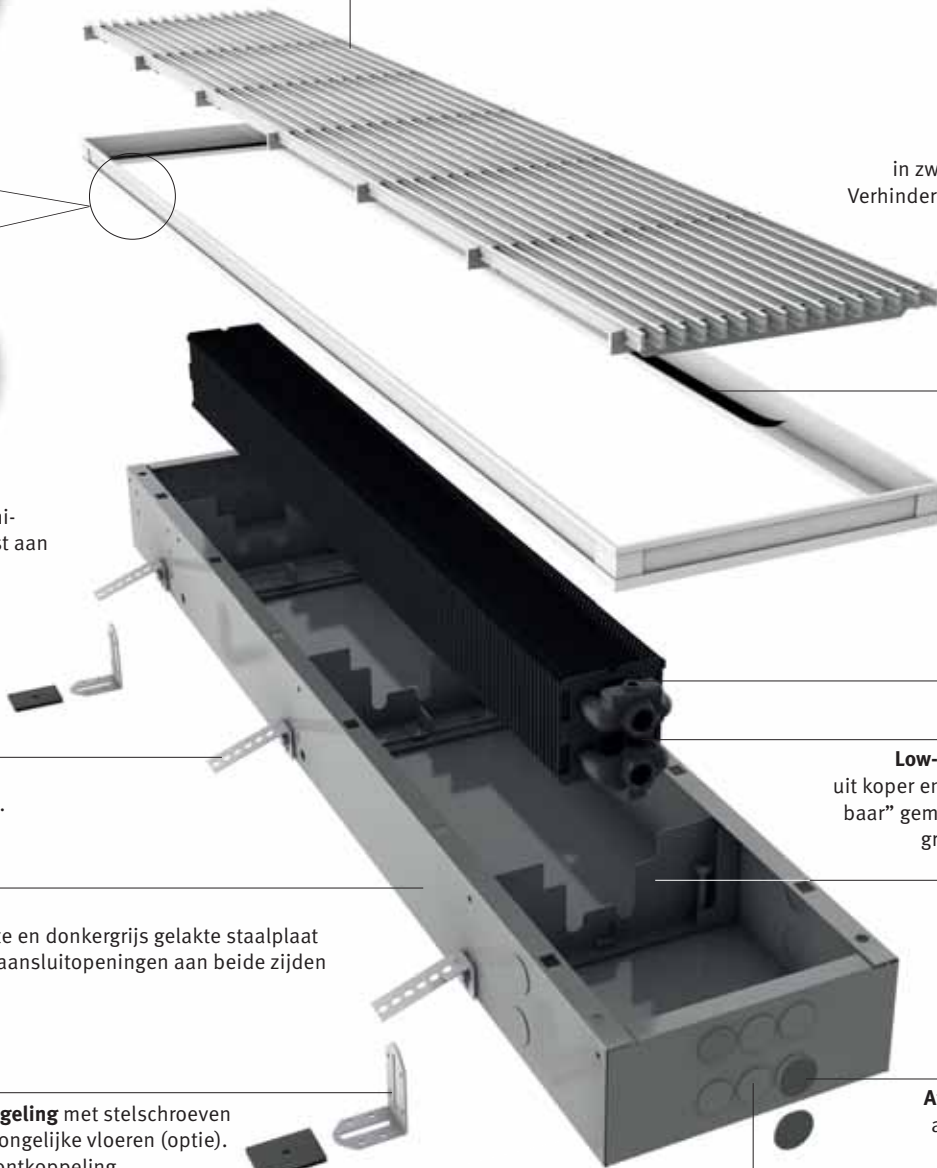

SAMENSTELLING - MINI CANAL

Inlegraam (MICL)
in geanodiseerd aluminium,
kleur aangepast aan het rooster.

Rooster
diverse uitvoeringen en kleuren in geanodiseerd aluminium, verschillende houtsoorten en roestvrij staal.

Akoestische strip
in zwart rubber (optie).
Verhindert contactgeluiden.

Oplegraam (MICZ)
in geanodiseerd aluminium, kleur aangepast aan het rooster.

Ontluchter

Low-H₂O Warmtewisselaar
uit koper en aluminium, "onzichtbaar" gemaakt door een donkergrijze laklaag RAL 7024.

Verankeringen
aantal volgens lengte.

Consoles
uit elektrolytisch verzinkte en donkergrijze gelakte staalplaat van 1 mm dikte.

Mini-put
uit sendzimir verzinkte en donkergrijze gelakte staalplaat van 1 mm dikte, met aansluitopeningen aan beide zijden en op de kop.

Afdichtstoppen voor de aansluitopeningen, uit zwart kunststof.

Eenvoudige **hoogteregeling** met stelschroeven en winkelhaken voor ongelijke vloeren (optie). Voorzien van geluidsontkoppeling.

Voorgeperforeerd uitbreekstelsysteem voor aansluitingen.