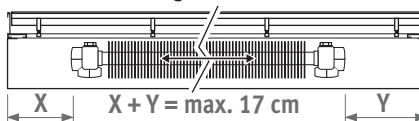

### Maximale afstand voor aansluiting

Enkelzijdige aansluiting, hoogte 09 en 11.

Enkelzijdige aansluiting, hoogte 14 en 19.

Dubbelzijdige aansluiting.

Breedte 14 en Hoogte 09 en 11.