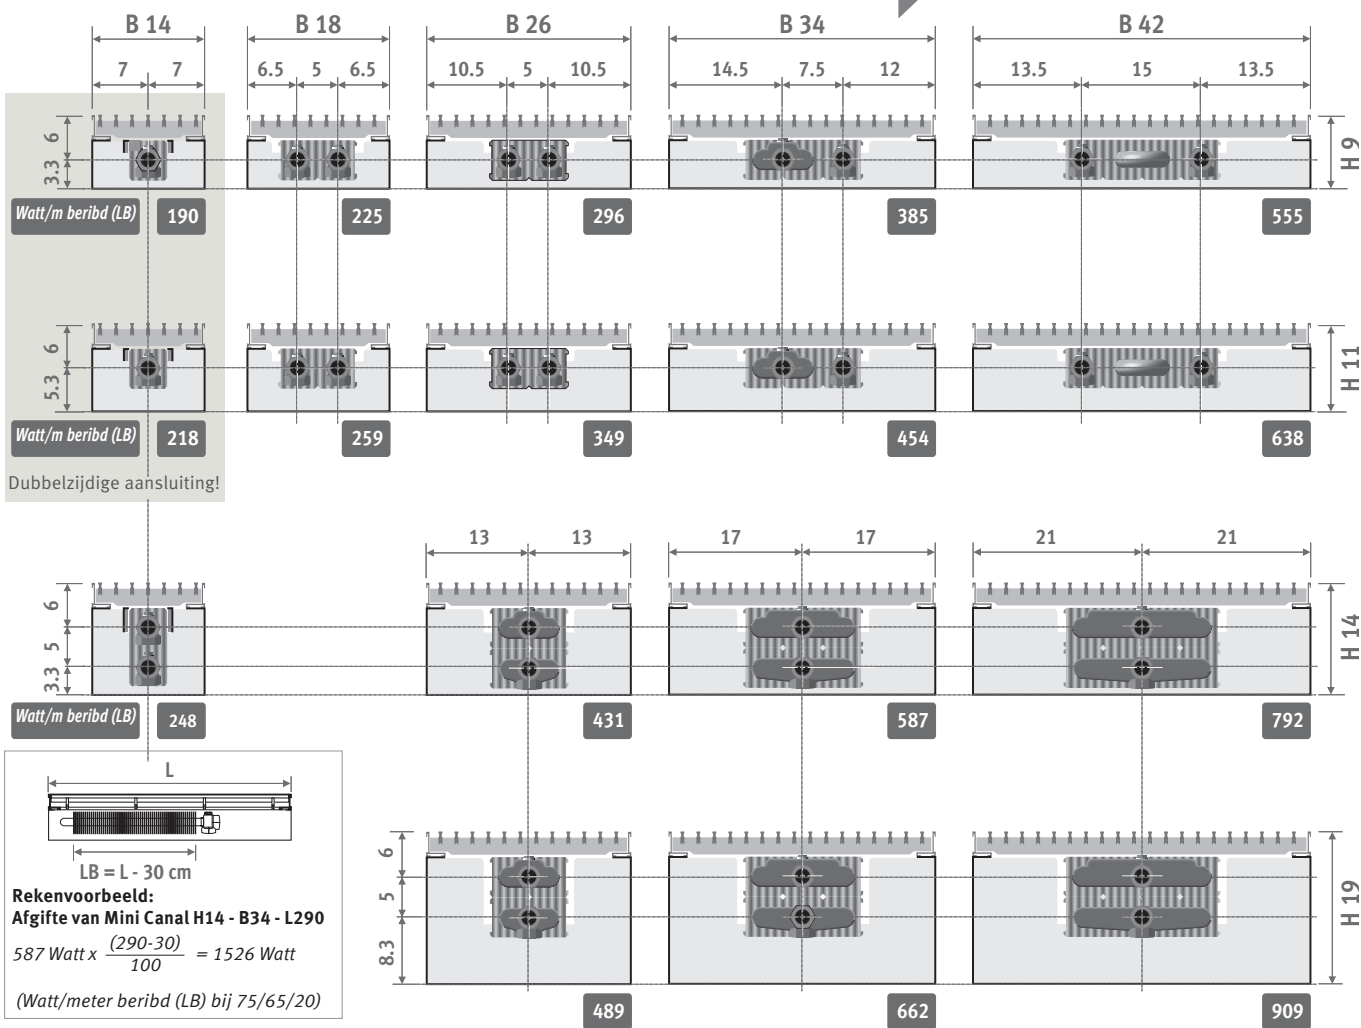

## PRODUCTOVERZICHT

Inbouwopening: hoogte H + 1 cm, lengte L en breedte B + 0.5 cm!