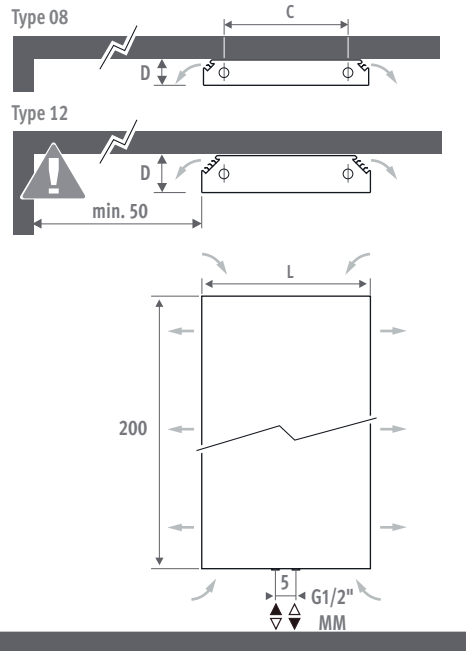

<< PRIMO zijzicht op het achterliggende verticale designrooster.

VERTIGA

AFMETINGEN (in cm)

Primo	D = 9.2			D = 13.2		
Glow Dunes	D = 11.5			D = 15.8		
Kirei						
L	41	52	65	53	70	90
C	20.6	31.6	44.6	27.8	44.8	64.8