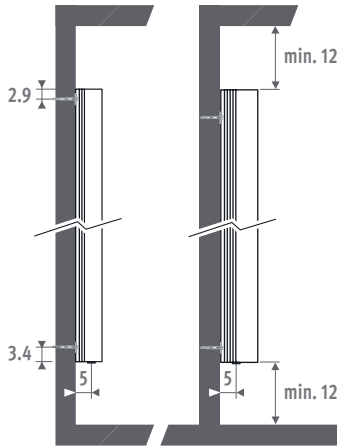

<< PRIMO zijzicht op het achterliggende verticale designrooster.

VERTIGA

AFMETINGEN (in cm)

Primo	D = 9.2			D = 13.2		
Glow Dunes	D = 11.5			D = 15.8		
Kirei						
L	41	52	65	53	70	90
C	20.6	31.6	44.6	27.8	44.8	64.8