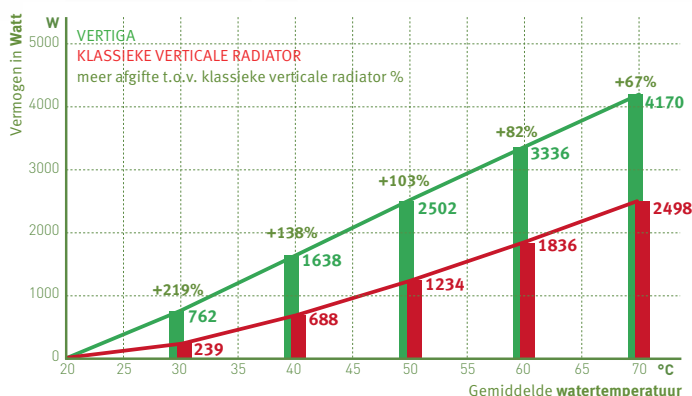

DE TOP PERFORMER FACTOR

Het nieuwe verticale radiatorsysteem voor een veel hoger vermogen

VERTIGA PRIMO

Bekleding uitvoering primo
Gelakt staal

Volledig voorgemonteerde cassette.
Eenvoudig te installeren.

Geluidloze boosters

Geluidsisolatie voor
fluisterstille werking

2 corrosievrije Low-H₂O
warmtewisselaars in
koper/aluminium

Voorgeperforeerde openingen
voor elektrische doorvoer

12V voeding en sturing
volledig zelfregelend

Geluidloze boosters

Pencil-proof luchtinlaat
boven en beneden

Traditionele MM aansluiting

Verborgen verticale designroosters richten de
warme lucht de kamer in over de hele hoogte

UNIEKE PRESTATIES

Perfecte opwarming van de ruimte door
zijdelingse warmte distributie over de
volledige hoogte van het toestel

9x snellere opwarming

Zeer hoog vermogen, bij superlage
watertemperaturen

10% tot 30% energiebesparing ten opzichte
van vloerverwarming of zware radiatoren

Volautomatische werking via
watertemperatuur-detectie

VERMOGEN IN FUNCTIE VAN WATERTEMPERATUUR

Vertiga en een klassieke verticale radiator van gelijke afmetingen.
Geluidsdruk Vertiga max. 28 dbA (medium stand).