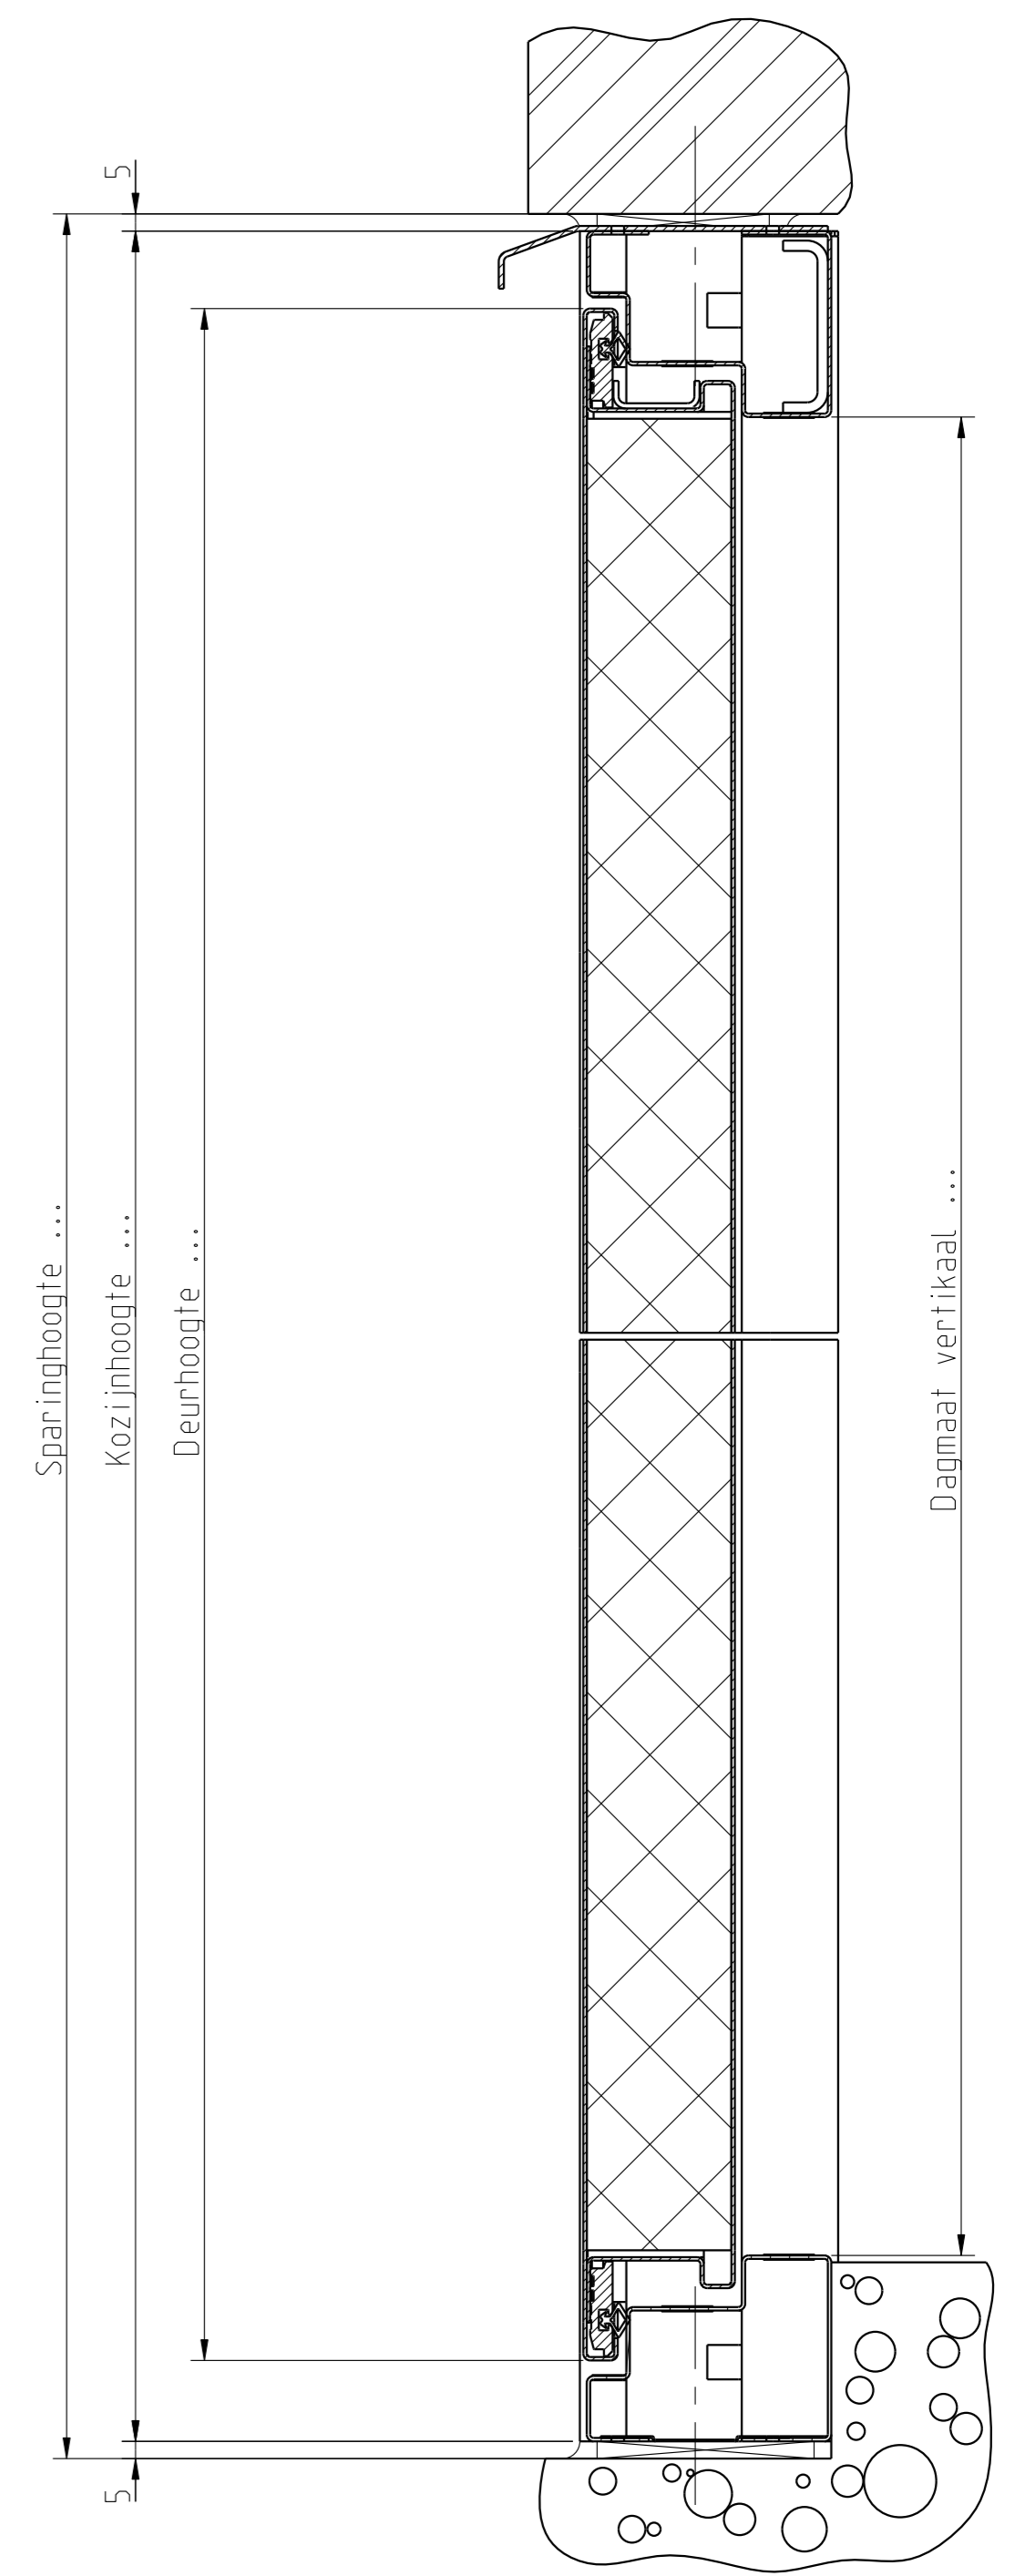

SCALE 1:10

3D achteraanzicht
SCALE 1:10

- Standaard deur is voorzien van:
- Slot: KfV meerpuntsluiting (lev. Jazo) geschikt voor 17mm europrofielcilinder
 - Cilinder: 17 mm europrofielcilinder (niet voor lev. Jazo)
 - Beslag: AMI veiligheidsbeslag (lev. Jazo) aan binnenzijde voorzien van kruk aan buitenzijde voorzien van kruk

- Optioneel :
- elektrische bediening
 - deurdranger
 - deurstandcontact
 - aardlitze

SECTION A-A
SCALE 1:2

SECTION B-B
SCALE 1:2

..x uitvoeren als getekend
..x uitvoeren in spiegelbeeld

Pro-man: -	Aanvulling Pro-man: -
Schaal: 1:1	Opmerking: Moffeten RAL
Mat.: -	-
Art.: -	-
Order: -	-
Opdrachtgever: -	Project: -
Benaming: Compro 1 kozijn + deur	Getekend: AX 28-06-04
-	Ter kontr.: TS 28-06-04
-	Vrijgave: TS 28-06-04
	POSTBUS 360 NL 6900 AJ ZEVENAAR HANDELSWARSSTRAAT 6 NL 6905 DJ ZEVENAAR TEL (0316) 59 29 11 FAX (0316) 52 53 60
	Formaat: A1 Tek.nr.: JZ10050 Am. proj.: R Blad Rev.: -
Auteursrechten voorbehouden volgens de wet.	