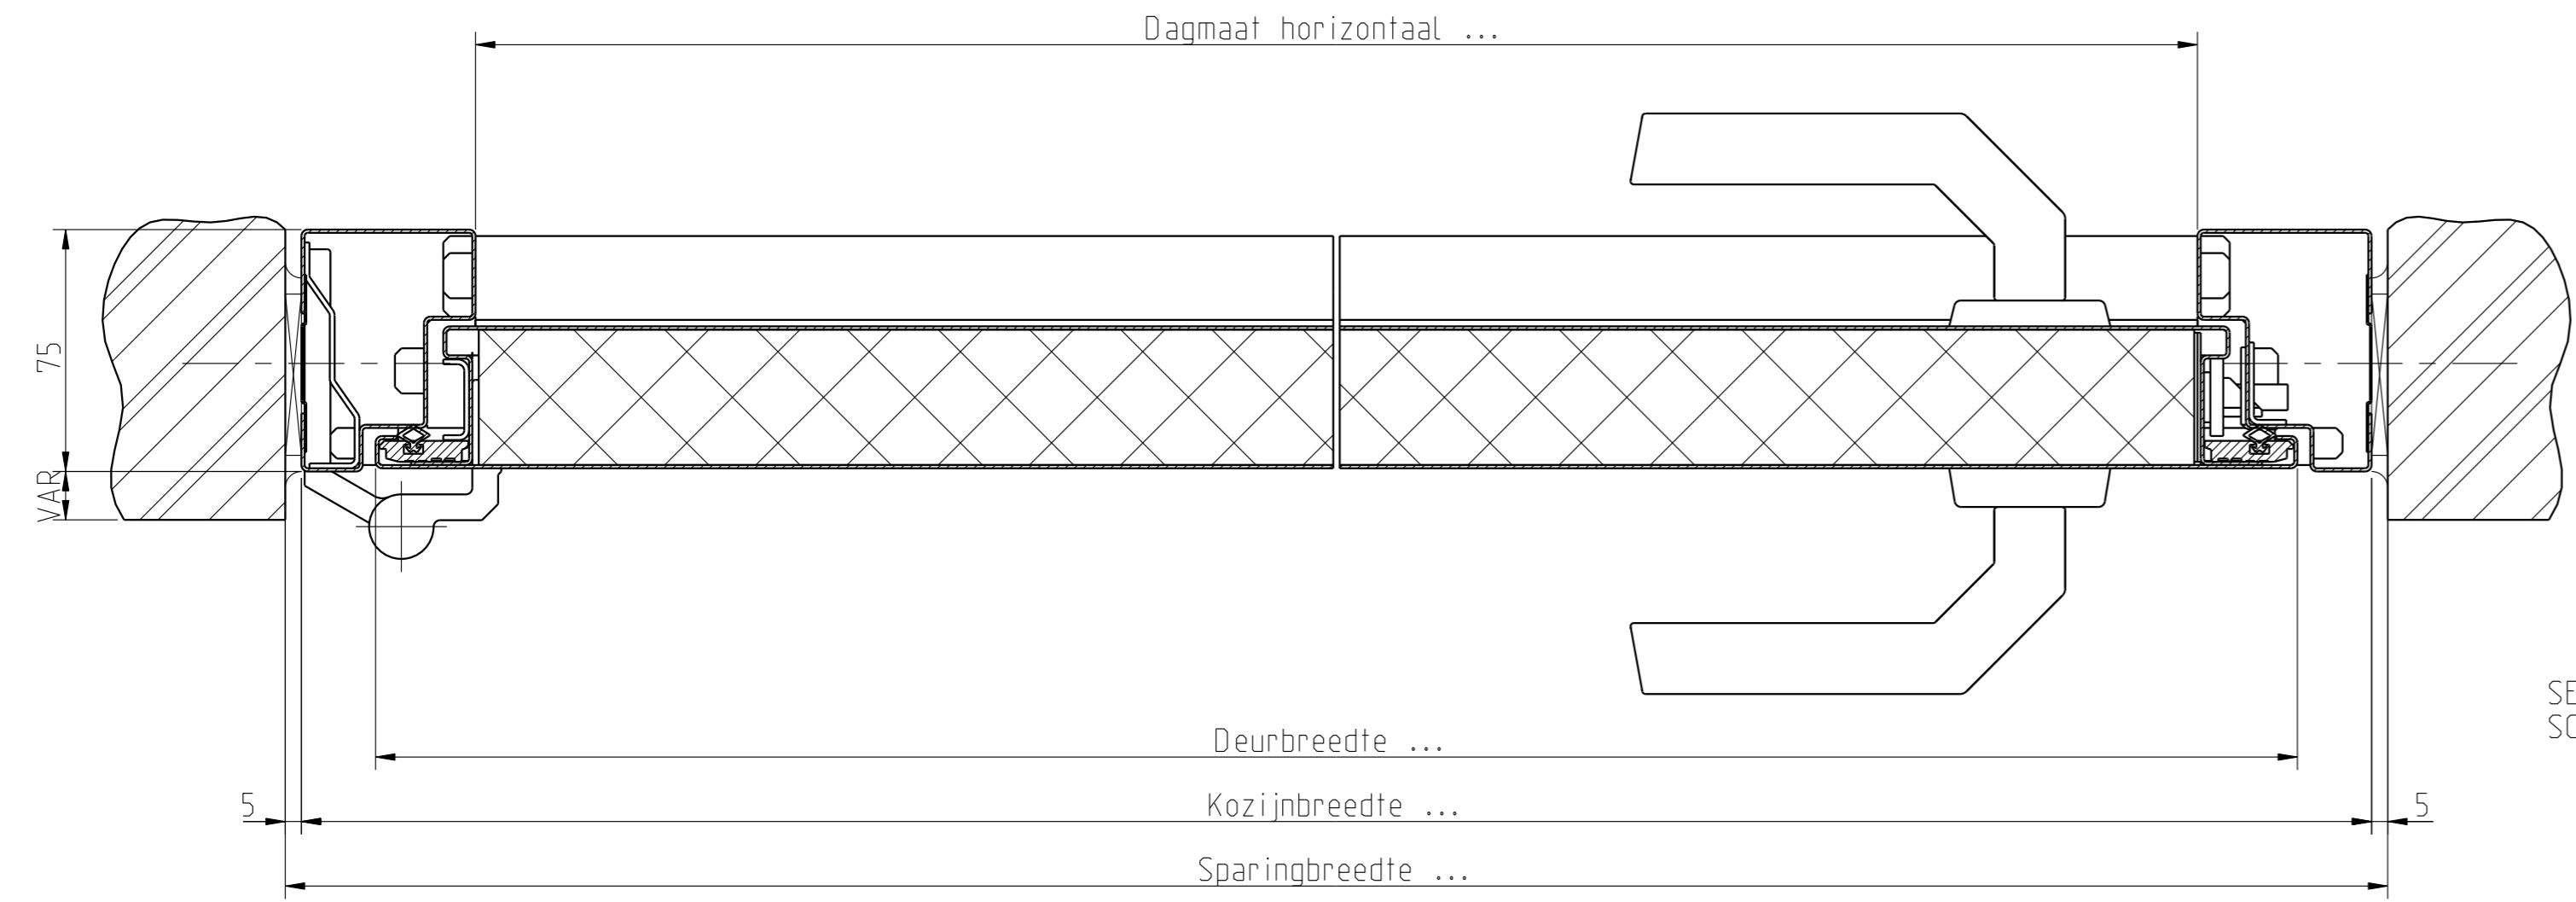

SCALE 1:10

3D achteraanzicht
SCALE 1:10

- Standaard deur is voorzien van:
- Slot: KfV meerpuntsluiting (lev. Jazo) geschikt voor 17mm europrofielcilinder
 - Cilinder: 17 mm europrofielcilinder (niet voor lev. Jazo)
 - Beslag: AMI veiligheidsbeslag (lev. Jazo) aan binnenzijde voorzien van kruk aan buitenzijde voorzien van kruk

- Optioneel :
- elektrische bediening
 - deurdranger
 - deurstandcontact
 - aardlitze

SECTION A-A
SCALE 1:2

SECTION B-B
SCALE 1:2

..x uitvoeren als getekend
..x uitvoeren in spiegelbeeld

Pro-man: -	Aanvulling Pro-man: -
Schaal: 1:1	Opmerking: Moffeten RAL
Mat.: -	-
Art.: -	-
Order: -	-
Opdrachtgever: -	Project: -
Benaming: Compro 1 kozijn + deur	Getekend: AX 28-06-04
-	Ter kontr.: TS 28-06-04
-	Vrijgave: TS 28-06-04
	POSTBUS 360 NL 6900 AJ ZEVENAAR HANDELSWARSSTRAAT 6 NL 6905 DJ ZEVENAAR TEL (0316) 59 29 11 FAX (0316) 52 53 60
	Formaat: A1 Tek.nr.: JZ10050 Am. proj.: R Blad Rev.: -
Auteursrechten voorbehouden volgens de wet.	