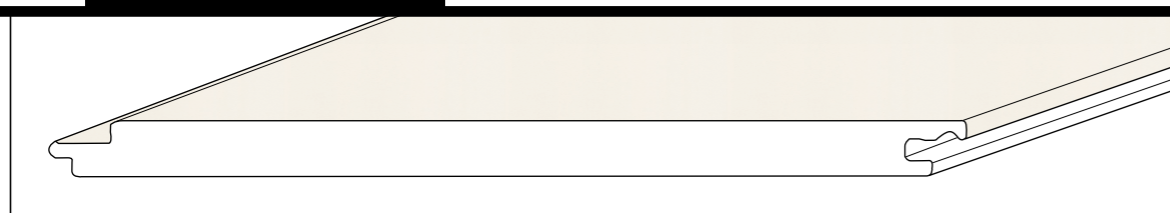

FLORENCE

BUITEN KLEUREN, ASSORTIMENT & TECHNIEK

De buiten kleuren van Florence hebben een mat afgewerkte toplaag en zijn geschikt voor bijna iedere buitenplafond toepassing.

ASSORTIMENT

FLORENCE BUITENPANEEL 25 CM

KLEUR: Florence buiten kleuren
LENGTE: 450, 600 cm
BESTELNR.: 0634

KLEUREN

WIT

CRÈME

ANTRACIET

TECHNISCHE SPECIFICATIES

WERKENDE BREEDTE	250 mm
DIKTE	16,5 mm
GEWICHT PANELEN	3,2 kg/m²
UITZETTINGSCOËFFICIËNT	0,08 mm/m/°C
BEVESTIGINGSAFSTAND	30 cm h.o.h.

STARTPROFIEL 2-DELIG 16,5 MM

KLEUR: Florence buiten kleuren
LENGTE: 600 cm
BESTELNR.: 0603

VERBINDINGPROFIEL 16,5 MM

KLEUR: Florence buiten kleuren
LENGTE: 600 cm
BESTELNR.: 0613