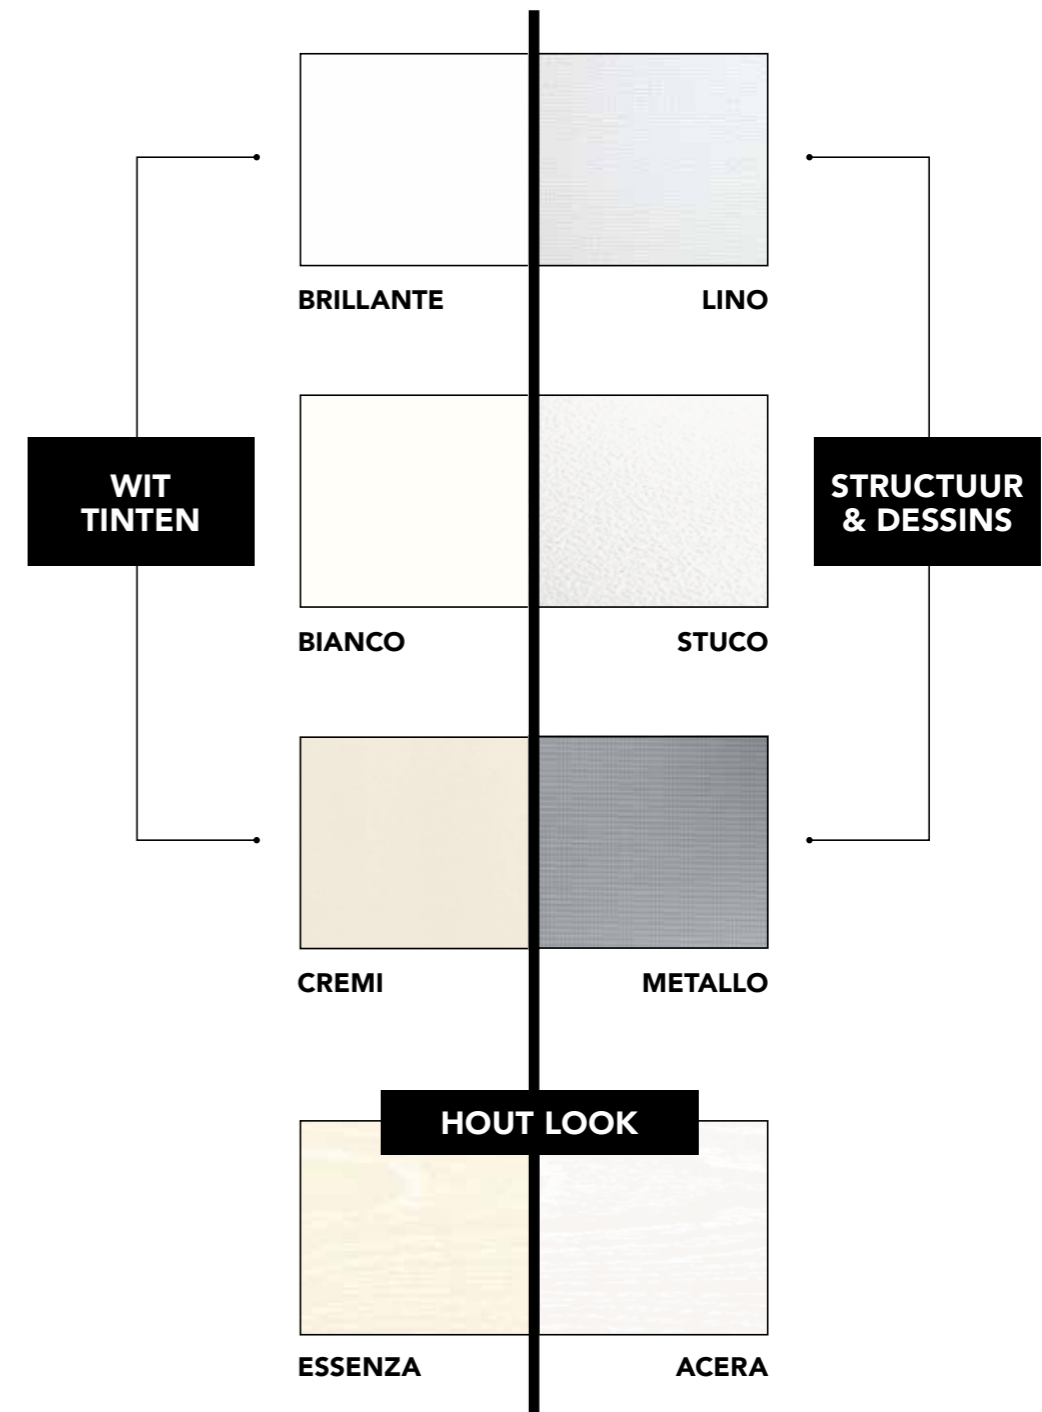

FLORENCE

BINNEN KLEUREN

De eigentijdse kleurencollectie van Florence biedt voor elke ruimte een passende tint of structuur.