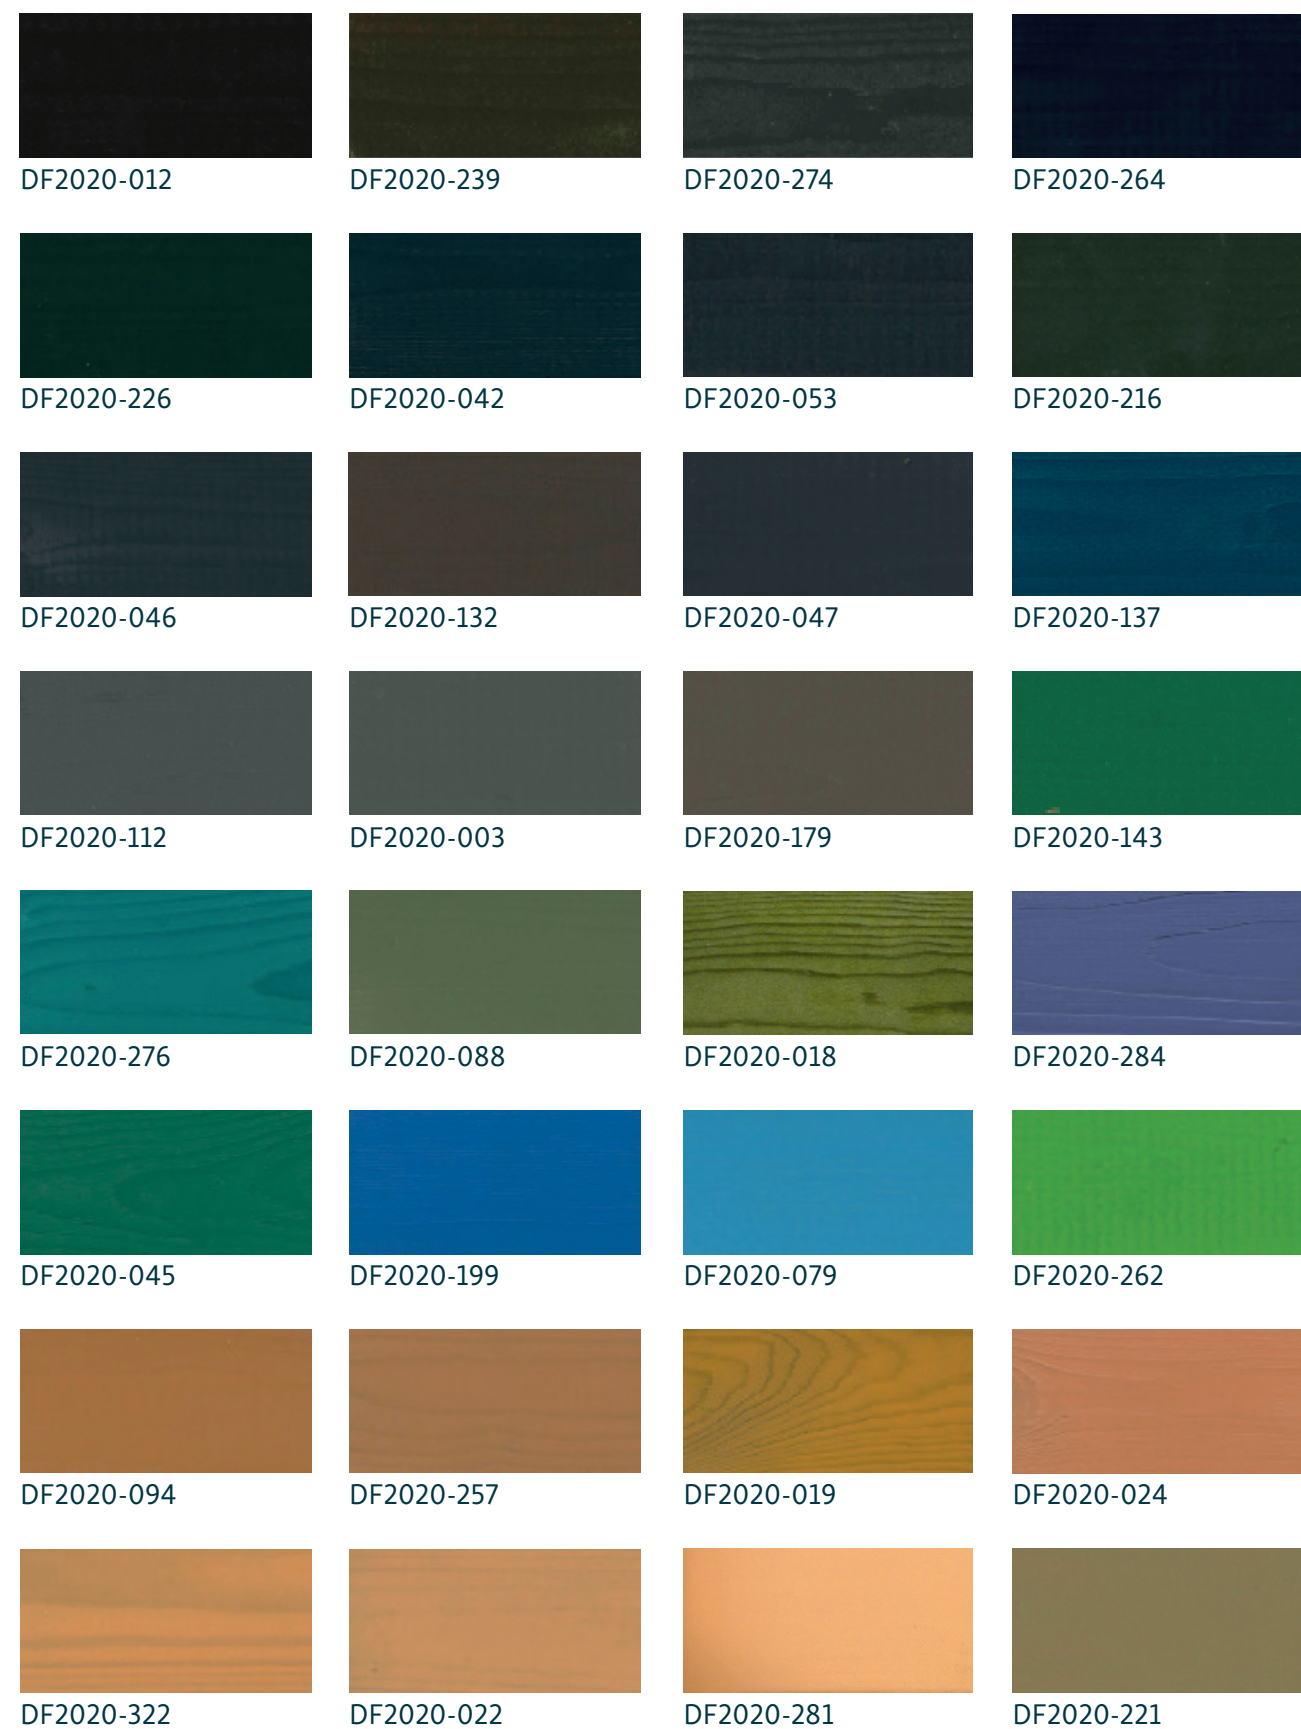

FORECO

Kleurenkaart

Disclaimer
Om druktechnische redenen zijn afwijkingen mogelijk. Er kunnen geen rechten aan de kleurenkaart ontleend worden. Aanbevolen is vooraf om de kleur te controleren op de toe te passen ondergrond.

Kleurcombinaties FireStain op WaxedWood en SafeWood

Wanneer SafeWood en WaxedWood in een project worden gecombineerd, wordt er een FireStain-kleurafwerking toegepast. Dit is een kleurafwerking met een matte uitstraling. Omdat WaxedWood van nature een donkerdere uitstraling heeft dan SafeWood, dient de kleurafwerking hierop afgestemd te worden. Om de kleuren optimaal op elkaar af te stemmen, hebben we hieronder een aantal passende kleurcombinaties samengesteld.

De weergegeven kleuren geven een indruk van de uiteindelijke kleur. De uiteindelijke kleur wordt bepaald door een aantal factoren zoals de houtsoort en de kleur van de ondergrond. Iedere plank kan zijn eigen uitstraling hebben en er kunnen vanwege het natuurlijke materiaal kleurnuances ontstaan. Deze kleurenkaart is puur ter kleurindicatie, voor de exacte kleurafwerking adviseren wij altijd een monsterplank voor kleurcontrole. Deze zijn eenvoudig online te bestellen via www.monsters.forecowoodshop.nl