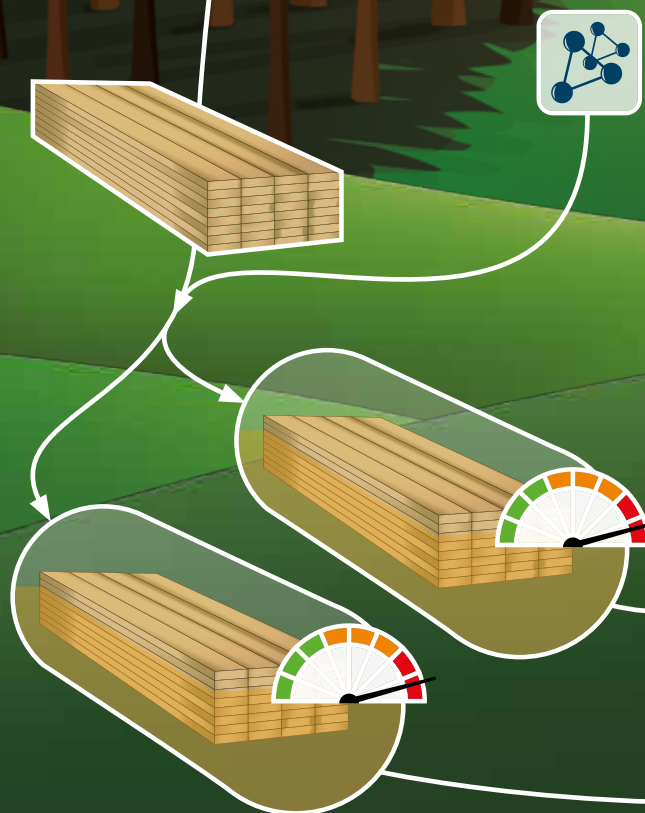

VERANTWOORDE BOSSEN

Het naaldhout voor SafeWood komt uit verantwoord beheerde bossen met PEFC of FSC certificering. SafeWood wordt vervaardigd uit vuren, grenen, western red cedar en Siberisch lariks.

SAFEWOOD – WATERDAMPBESTENDIGE BRANDVERTRAGENDE IMPREGNERING

Onder hoge druk wordt het hout geïmpregneerd met een brandvertragend middel. Hierdoor ontstaat een waterdampbestendige brandvertragende bescherming in het hout. Voor exterieure toepassingen moet de brandvertraging met een coating beschermd worden tegen uitspoelen.

SAFEWOOD FRX – WEERSBESTENDIGE BRANDVERTRAGENDE IMPREGNERING

Onder hoge druk wordt het hout geïmpregneerd met brandvertragende polymeren. Hierdoor ontstaat een onderhoudsvrije brandvertragende bescherming in het hout.

DROGING & POLYMERISATIE

Tijdens het verwarmen van het hout komt er een polymerisatie proces op gang. Hierbij binden de brandvertragende polymeren zich aan de houtvezels. Hierdoor is het hout permanent voorzien van een onderhoudsvrije brandvertraging over de gehele levensduur van de toepassing.