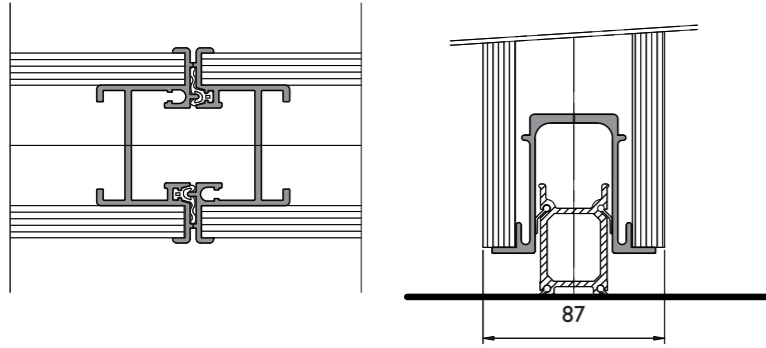

Sonico 85

Sonico 100

Sonico 110

1- / 2- punts rail

Opties en mogelijkheden

In deze brochure is de Espero Sonico wand afgebeeld met enkele en dubbele deuren en met glasopeningen. Espero heeft veel uitdagende en interessante projecten uitgevoerd: bijvoorbeeld wanden hoger dan 12 meter en wanden met een speciale horizontale telescopische functie, welke is aan te passen aan de sneeuwbelasting van de dakconstructie.

Wanneer een klant in het uitgebreide assortiment en de vele praktijkvoorbeelden van Espero niet het gewenste product kan vinden, dan zal de R&D-afdeling een nieuw product ontwikkelen volgens de specificaties van de klant.

Naast het Sonico-assortiment biedt Espero nog drie productassortimenten:

- Visio en Visio 85 glazen mobiele wanden
- Flexio vlakvouwwallen
- Uno & Duplo vouwallen

Neem voor brochures, technische informatiebladen, tekeningen en/of referentielijsten van deze producten contact op met Espero of ga naar de Espero-website: www.espero.nl

Technische informatie	Type 85	Type 100	Type 110
Geluidsisolatie dB (Rw)			
lab.waarde	37/42	39/46/50	37/41/45/50/53
Wanddikte in mm.	87	100	116
Gewicht kg/m²	30/45	35/55	36/60
Max. paneelhoogte in mm.	5000	13000	7000
Voor alle types:			
Max. breedte van opening		Onbeperkt	
Paneelbreedte in mm.		550-1250	
Afdichtingsdruk		0,4 KN	
Railsysteem		< 400 kg per paneel: aluminium	> 400 kg per paneel: staal

Andere paneelmaten en waarden op aanvraag.

Sonico 1-punts rail parkeermogelijkheden

Sonico 2-punts rail parkeermogelijkheden

Sonico wandopstelling