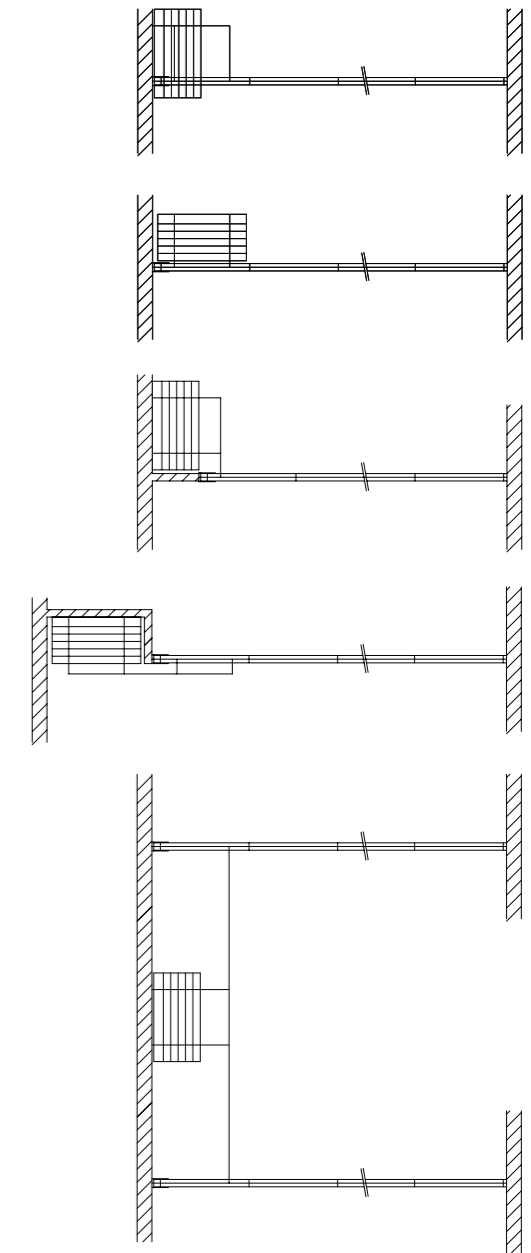

Sonico 2-punts rail parkeermogelijkheden