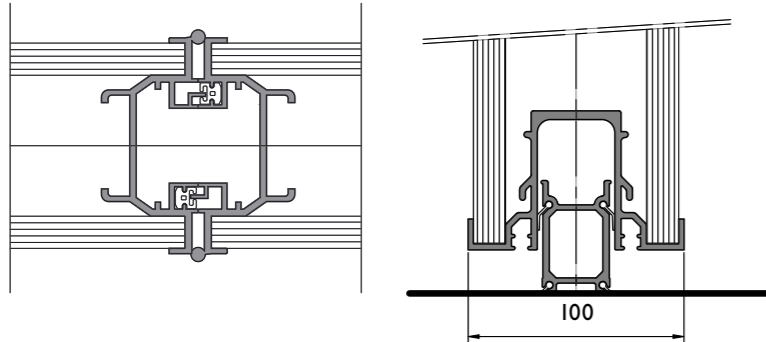

Sonico 85

Sonico 100

Sonico 110

1- / 2- punts rail

Opties en mogelijkheden

In deze brochure is de Espero Sonico wand afgebeeld met enkele en dubbele deuren en met glasopeningen. Espero heeft veel uitdagende en interessante projecten uitgevoerd: bijvoorbeeld wanden hoger dan 12 meter en wanden met een speciale horizontale telescopische functie, welke is aan te passen aan de sneeuwbelasting van de dakconstructie.

Wanneer een klant in het uitgebreide assortiment en de vele praktijkvoorbeelden van Espero niet het gewenste product kan vinden, dan zal de R&D-afdeling een nieuw product ontwikkelen volgens de specificaties van de klant.

Naast het Sonico-assortiment biedt Espero nog drie productassortimenten:

- Visio en Visio 85 glazen mobiele wanden
- Flexio vlakvouwwallen
- Uno & Duplo vouwallen

Neem voor brochures, technische informatiebladen, tekeningen en/of referentielijsten van deze producten contact op met Espero of ga naar de Espero-website: www.espero.nl

Technische informatie	Type 85	Type 100	Type 110
Geluidsisolatie dB (Rw)			
lab.waarde	37/42	39/46/50	37/41/45/50/53
Wanddikte in mm.	87	100	116
Gewicht kg/m²	30/45	35/55	36/60
Max. paneelhoogte in mm.	5000	13000	7000
Voor alle types:			
Max. breedte van opening		Onbeperkt	
Paneelbreedte in mm.		550-1250	
Afdichtingsdruk		0,4 KN	
Railsysteem		< 400 kg per paneel: aluminium	> 400 kg per paneel: staal

Andere paneelmaten en waarden op aanvraag.

Sonico 1-punts rail parkeermogelijkheden

Sonico 2-punts rail parkeermogelijkheden

Sonico wandopstelling