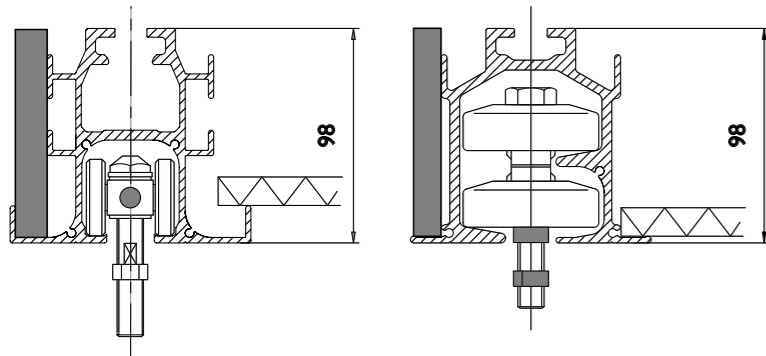

ESPERO

Sonico 85

Sonico 100

Sonico 110

1- / 2- punts rail

Opties en mogelijkheden

In deze brochure is de Espero Sonico wand afgebeeld met enkele en dubbele deuren en met glasopeningen. Espero heeft veel uitdagende en interessante projecten uitgevoerd: bijvoorbeeld wanden hoger dan 12 meter en wanden met een speciale horizontale telescopische functie, welke is aan te passen aan de sneeuwbelasting van de dakconstructie.