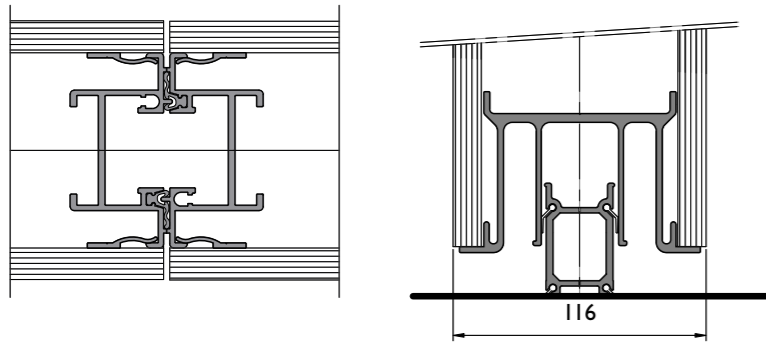

ESPERO

Sonico 85

Sonico 100

Sonico 110

1- / 2- punts rail

Opties en mogelijkheden

In deze brochure is de Espero Sonico wand afgebeeld met enkele en dubbele deuren en met glasopeningen. Espero heeft veel uitdagende en interessante projecten uitgevoerd: bijvoorbeeld wanden hoger dan 12 meter en wanden met een speciale horizontale telescopische functie, welke is aan te passen aan de sneeuwbelasting van de dakconstructie.