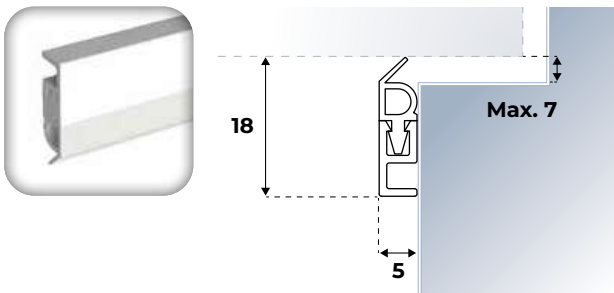

Materiaal afdichting: Kunststof (TPE)

Afmetingen: 18 x 5 mm

Max. kier: 7 mm

Voorgeboord: 1,8 mm

Maatwerk mogelijk: nee

LENGTE (CM)	KLEUR	EAN(STUKS)	VERP.EENH.	ART.NR.
230	Wit	8711286160204	25 lgt./koker	100101223

(RAL9010)

Montage-instructie: Op maat maken m.b.v. een ijzerzaag en in de dagkant monteren met Ellen tochtstripnagels 1,6 x 25 mm (RVS voor buitenoepassing en ijzervernikkeld voor binnentoepassing, zie pag. 80).

HOUT

HTS

Authentiek beukenhouten opbouwprofiel met siliconenafdichting voor naar binnen- en buiten draaiende ramen en deuren.

Ideaal voor monumentale kozijnen. Overschilderbaar en afdichting kan tijdens schilderen worden verwijderd en later eenvoudig worden teruggeplaatst.