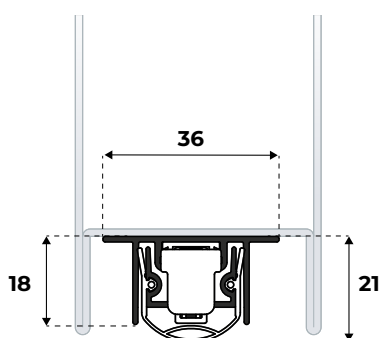

VALDORPELS VOOR STALEN OF ALUMINIUM DEUREN

EllenMatic Ferro 2

Valdorpel voor montage onder aluminium en stalen deuren.

Houdt tocht tegen en is geluidwerend. Te bevestigen middels schroeven aan de onderzijde van de deur.