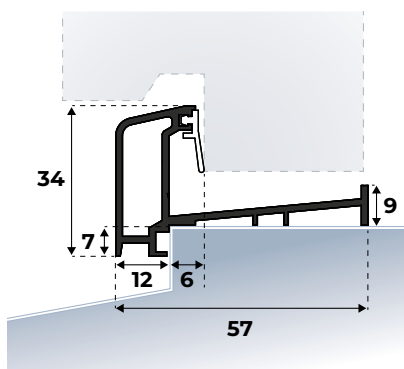

6 ONDERDORPEL PROFIELEN

Aluminium onderdorpelprofielen voor naar binnen draaiende ramen en deuren. Voorzien van afwateringsgleuven en kunststof afdichting tegen tocht.

ANB S5

Aluminium onderdorpelprofiel met afdichtingslip tegen tocht voor naar binnen draaiende deuren.

Voorzien van afwateringsgleuven. Classificatie volgens NEN-EN 12365: W34133. Te combineren met Ellen inbouwprofielen.

Materiaal afdichting: Kunststof (TPE)

Afmetingen: 57 x 34 mm

Voorgeboord: 5,8 mm en verzonken

Maatwerk mogelijk: ja

Kepen mogelijk: ja

Anodisatie mogelijk: ja

LENGTE (CM)	KLEUR	EAN(STUKS)	VERP.EENH.	ART.NR.
300	Aluminium	8711286300235	2 lgt./koker	340700230
300	VOM1	8711286300242	2 lgt./koker	340750230

Montage-instructie: Op maat maken m.b.v. een ijzerzaag en monteren met schroeven 4 x 30 mm. Let op uitmiddeling van het gatenpatroon! Zijkanten afkitten na montage.