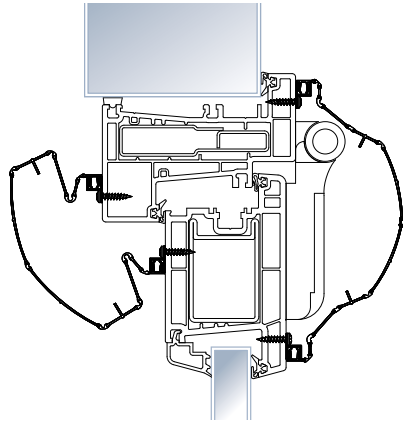

FINPROTECT PLUS 90120

Kunststof vingerbeschermingsprofiel voor metalen, stalen en kunststof deuren.

Beschermst de scharnierzijde van de deur, aan beide zijden. Finprotect Plus 90120 wordt geleverd als deurset en bestaat uit: 4 aluminium houderprofielen ter plaatsing op de deur en het kozijn en 2 afdekkappen die de kier tussen deur en kozijn afsluiten. TÜV, SHR en SKG gecertificeerd.

Materiaal afdekkap:	Kunststof (PVC)
Deur- en kozijnstype:	Aluminium, staal en kunststof
Max. openingshoek:	130° tot 150°
Max. booglengte:	150 mm

KLEUR	LENGTE (CM)	EAN(STUKS)	VERP.EENH.	ARTNR.
Wit	198	8711286337804	1 set/koker	805501198
Wit	250	8711286337810	1 set/koker	805501250
Zwart	198	8711286337828	1 set/koker	805504198
Zwart	250	8711286337835	1 set/koker	805504250
Brons	198	8711286337866	1 set/koker	805521198
Brons	250	8711286337873	1 set/koker	805521250
Zilver	198	8711286337880	1 set/koker	805522198
Zilver	250	8711286337897	1 set/koker	805522250
Antraciet	198	8711286338863	1 set/koker	805510198
Antraciet	250	8711286338870	1 set/koker	805510250