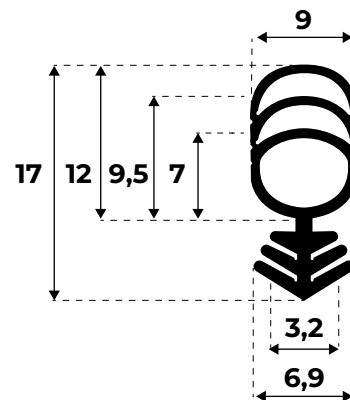

RENOVATIEPROFIELEN