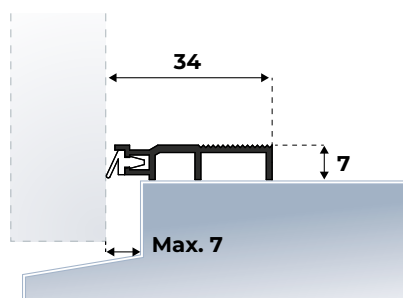

5 SLIJTSTRIPPEN

Aluminium slijtstrippen voor naar binnen draaiende deuren (achterdeuren). Voorzien van kunststof afdichting. Beschermt de dorpel tegen slijtage en dicht de kier tussen onderzijde van de deur en de dorpel af.

SLIJTSTRIPPEN TE COMBINEREN MET OPBOUWPROFIELEN

ARP 5 / R5

Aluminium slijtstrip met afdichtingslip voor naar buiten draaiende deuren.

Te combineren met Ellen opbouwprofielen. Daarbij beschermt de ARP 5/ R5 de drempel tegen slijtage. Het profiel is tevens anti-slip. Classificatie volgens NEN-EN 12365: W34143.

Materiaal afdichting:
Kunststof (TPE)

Afmetingen:
34 x 7 mm

Max. kier:
7 mm

Vorgeboord:
5,8 mm en verzonken

Maatwerk mogelijk:
ja

LENGTE	KLEUR	EAN(STUKS)	VERP.EENH.	ART.NR.
100 cm	Aluminium	8711286840106	6 st./doos	020700050
300 cm	Aluminium	8711286109234	15 lgt./koker	020700230

Montage-instructie: Op maat maken m.b.v. een ijzerzaag en monteren met schroeven 4 x 40 mm. Let op uitmiddeling van het gatenpatroon! Met lichte druk tegen de deur plaatsen om te hoge sluitweerstand te voorkomen.

ARP 6 / R6

Aluminium slijtstrip met afdichtingslip voor naar buiten draaiende deuren.

Te combineren met Ellen opbouwprofielen. De ARP 6/ R6 bestaat uit 2 delen en beschermt de gehele drempel tegen slijtage. Het profiel is tevens anti-slip. Classificatie volgens NEN-EN 12365: W34143.

Materiaal afdichting:
Kunststof (TPE)

Afmetingen:
min. 32-
max. 56 x 7 mm

Max. kier:
7 mm

Vorgeboord:
5,8 mm en verzonken

Maatwerk mogelijk:
ja