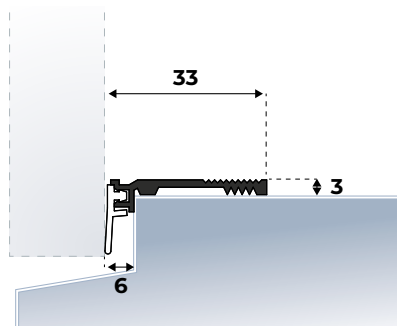

Materiaal afdichting: Kunststof (TPE)

Afmetingen: 33 x 3 mm

Min-Max. kier: 6-9 mm

Voorgeboord: 5,8 mm en verzonken

Maatwerk mogelijk: ja

LENGTE (CM)	KLEUR	EAN(STUKS)	VERP.EENH.	ART.NR.
100	Aluminium	8711286840304	6 st./doos	330500250
100	Aluminium	8711286291205	10 lgt./koker	330500210
300	Aluminium	8711286291236	15 lgt./koker	330500230
300 ongeboord	Aluminium	8711286291656	15 lgt./koker	330501230

Montage-instructie: Op maat maken m.b.v. een ijzerzaag en monteren met schroeven 4 x 30 mm. Let op uitmiddeling van het gatenpatroon!