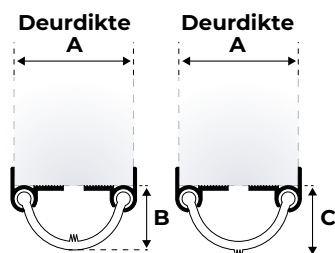

BEPALING TYPE EN PLAATSING PVC LIP

	PVC 55 mm				PVC 60 mm				PVC 75 mm						
Deurdikte A	32	36	38	40	40	42	44	46	50	50	52	54	56	58	60
Maat B	24	23	22	21	25	24	23	22	20	30	29	28	27	26	25
Maat C	25	24	23	22	26	25	24	23	21	31	30	29	28	27	26