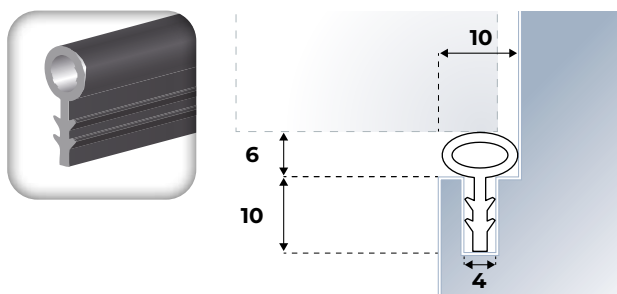

Aanslagprofiel 4566 AC

Kunststof (TPE) aanslagprofiel voor plaatsing in een 10 mm sponning van een binnendeurkozijn.
Geschikt voor deurconstructies met 6 mm aanslagspeling.

Materiaal: Kunststof (TPE)
Aanslagspeling: 6 mm
Groefmaat: Breedte 4 mm, diepte 10 mm
Sponningbreedte: 10 mm

LENGTE (M)	KLEUR	EAN(STUKS)	VERP.EENH.	ART.NR.
100	Zwart	8711286699063	1 rol/doos	900304210

Montage-instructie: Op maat knippen en plaatsen in de groef.

Aanslagprofiel 0680 AC

Kunststof (TPE) aanslagprofiel voor plaatsing in een 12 mm sponning van een binnendeurkozijn.
Geschikt voor deurconstructies met 5 mm aanslagspeling.