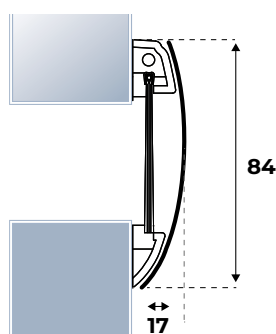

ALUMINIUM

Brievenbus tochtsafsluiter met aluminium klep voor aan de binnenzijde van de voordeur, ter voorkoming van tocht.

Voorzien van zwarte tochtborstel. Voldoet aan de PostNL norm. Verkrijgbaar in de kleur zwart.

Materiaal klep: Aluminium
Afmeting: 340 x 84 mm
Inworp: 280 x 42 mm

KLEUR	EAN(STUKS)	VERP.EENH.	ART.NR.
Zwart	8711286880706	5	810309050

Montage-instructie: positie bepalen, aftekenen van de schroefgaten, voorboren en dan monteren middels de bijgeleverde schroeven.

INOX

Brievenbus tochtsafsluiter met RVS klep voor aan de binnenzijde van de voordeur, ter voorkoming van tocht.

Voorzien van zwarte tochtborstel. Voldoet aan de PostNL norm.

Materiaal klep: RVS
Afmeting: 340 x 84 mm
Inworp: 280 x 42 mm

KLEUR	EAN(STUKS)	VERP.EENH.	ART.NR.
RVS	8711286880805	5	810400050

Montage-instructie: positie bepalen, aftekenen van de schroefgaten, voorboren en dan monteren middels de bijgeleverde schroeven.