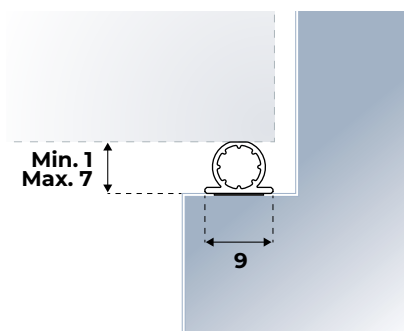

Tochtband Omega

Flexibel tochtband van siliconen voor alle typen ramen en deuren.

Zelfklevend, voorzien van een sterk hechtende laag. Duurzaam en lage sluitweerstand van de deur. Groot kierbereik.

Materiaal: Siliconen

Afmetingen: 9 x 7 mm

Kierdichting: 1-7 mm

LENGTE (M)	KLEUR	EAN(STUKS)	VERP.EENH.	ART.NR.
25	zwart	8711286608089	2 rol /doos	917204925

Montage-instructie: Op maat maken m.b.v. een stanleymes. Ondergrond goed ontvetten. Schutlaag van de tape halen en na bevestiging goed aanduwen.

Let op: aan de scharnierzijde niet in de sponningdiepte maar in de sponningbreedte van het kozijn plakken.