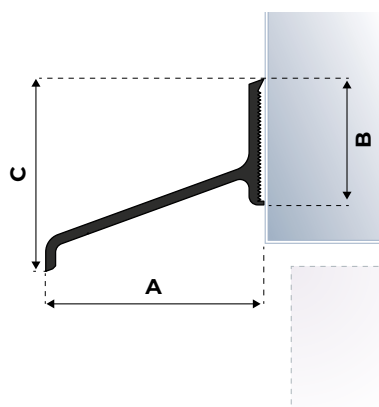

ALD A135 en A150

Aluminium lekdorpels als waterkering op de bovendorpel bij naar binnen- en buitendraaiende ramen en deuren.

Het profiel kan ook aan de onderzijde van naar binnen draaiende ramen en deuren worden geplaatst. Het profiel is in 3 hoogtes te bestellen: 25, 35 of 50 mm, zie ook de dwarsdoorsnede-tekening.

Materiaal:	Aluminium
Voorgeboord:	nee
Maatwerk mogelijk:	nee

PRODUCT	STANDAARD LENGTE (CM)	EAN(STUKS)	VERP.EENH.	ART.NR.
ALD A 135	500	8711286340231	10 lgt./koker	430700950
ALD A 150	500	8711286340248	10 lgt./koker	430900950

Montage-instructie: breedte van de deur/het raam opmeten, profiel op maat maken, voorboren met een ijzerboor en vastschroeven.

MATEN	A	B	C
ALDA A135	25	21	31
ALDA A150	25	21	37