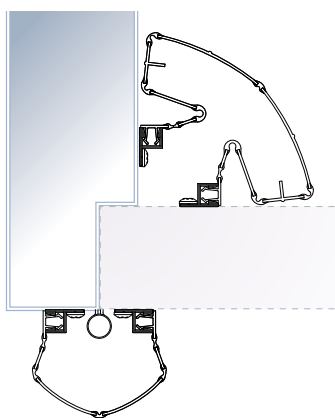

13

VINGER BESCHERMING

Producten ter voorkoming van vingerbeknellingen aan de scharnierzijde en de sluitzijde van deuren.

FINPROTECT PLUS

Montage-instructie

FINPROTECT PLUS 5090

Kunststof vingerbeschermingsprofiel voor stompe deuren en opdekdeuren van hout.

Beschermt de scharnierzijde van de deur, aan beide zijden. Finprotect Plus 5090 wordt geleverd als deurset en bestaat uit: 4 aluminium houderprofielen ter plaatsing op de deur en het kozijn en 2 afdekkappen die de kier tussen deur en kozijn afsluiten. TÜV, SHR en SKG gecertificeerd.

Materiaal afdekkap:	Kunststof (PVC)
Deurtype:	Stompe en opdekdeuren van hout
Max. openingshoek:	130° tot 150°
Max. booglengte:	80 mm

KLEUR	LENGTE (CM)	EAN(STUKS)	VERP.EENH.	ART.NR.
Wit	198	8711286337408	5 sets/doos	805301198
Wit	250	8711286337415	5 sets/doos	805301250
Zwart	198	8711286337422	5 sets/doos	805304198
Zwart	250	8711286337439	5 sets/doos	805304250
Brons	198	8711286337460	5 sets/doos	805321198
Brons	250	8711286337477	5 sets/doos	805321250
Zilver	198	8711286337484	5 sets/doos	805322198
Zilver	250	8711286337491	5 sets/doos	805322250
Antraciet	198	8711286338825	5 sets/doos	805310198
Antraciet	250	8711286338832	5 sets/doos	805310250