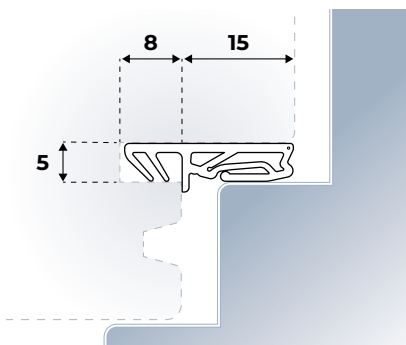

Materiaal: Siliconen

Aanslagspeling: 5 mm

Groefmaat: Breedte 5 mm, diepte 8 mm

Sponninghoogte: 15 mm

LENGTE (M)	KLEUR	EAN(STUKS)	VERP.EENH.	ART.NR.
150	Zwart	8711286805624	1 rol/doos	680524901

Montage-instructie: Plaatsing in groef. Knippen m.b.v. een kaderkniptang (zie pag. 81) of kadersnijhulp.