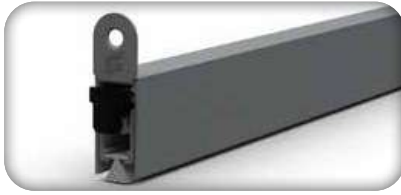

EllenMatic Brush

Valdorpel geschikt voor houten binnen- en buitendeuren in een beschutte omgeving.

Houdt tocht tegen. Te bevestigen middels ophangplaatjes aan beide zijden van de deur. Kan ook als opbouwvaldorpel worden gebruikt wanneer deze gecombineerd wordt met de Elegance Cassette.

Materiaal afdichting:	Velours borstel	Afmetingen:	15 x 30 mm
Groefmaat:	15 x 30 mm	Min. lengte:	300 mm
Min. kier:	3 mm	Max. lengte:	1.600 mm
Max. kier:	20 mm	Inkortbaarheid:	standaardlengtes:
Max. slag:	20 mm		150 mm
Maatwerk mogelijk:	ja		

STANDAARD LENGTE (mm)	EAN (STUKS)	VERP.EENH.	ART.NR.
628	8711286891504	6 st./doos	203900151
728	8711286891603	6 st./doos	203900152
828	8711286891702	6 st./doos	203900153
928	8711286891801	6 st./doos	203900154
1028	8711286891900	6 st./doos	203900155
1128	8711286234400	10 st./doos	203900126
1228	8711286234417	10 st./doos	203900127

Let op: lengte valdorpel is: deurbreedte minus 2 mm. Wanneer gecombineerd met de Elegance Cassette, dan de valdorpel 1 mm kleiner bestellen dan de lengte van de Cassette. Voor inkortbaarheid maatwerk, zie tabel pagina 46.