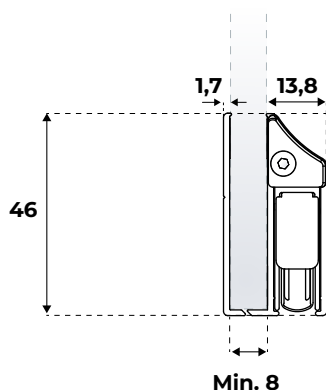

Slim Elegance Cassette en Beschermplaat

De Slim Elegance Cassette is een aluminium houderprofiel voor de EllenMatic Slim Soundproof.

Maakt het mogelijk om kieren onder bestaande deuren snel tocht- en geluiddicht te maken. Het houderprofiel wordt op de onderzijde van het deurblad gemonteerd. Beschikbaar in de kleuren VOM1 (geanodiseerd), RVS geborsteld en zwart geborsteld. Let op: aanslag van de valdorpel tegen de deurstijl is noodzakelijk voor het laten functioneren van de valdorpel.

Combineer de opbouw-cassette met de Slim Elegance Beschermplaat om de onderzijde van deur te beschermen tegen beschadigingen of om inblik van de achterzijde van de valdorpel op glazen deuren te voorkomen.

Afmeting Cassette: 13,8 x 46 mm

Afmeting Beschermplaat: 1,7 x 46 mm

Min. lengte: 300 mm

Max. lengte: 1.600 mm

Maatwerk mogelijk: ja

SLIM ELEGANCE CASSETTE

STANDAARD LENGTE (mm)		EAN(STUKS)	VERP.EENH.	ART.NR.
Maatwerk	VOM1	n.v.t.	per stuk	208100099
Maatwerk	RVS	n.v.t.	per stuk	208100099
Maatwerk	Zwart	n.v.t.	per stuk	208100099

SLIM ELEGANCE BESCHERMPLAAT

STANDAARD LENGTE (mm)		EAN(STUKS)	VERP.EENH.	ART.NR.
Maatwerk	VOM1	n.v.t.	per stuk	208100099
Maatwerk	RVS	n.v.t.	per stuk	208100099
Maatwerk	Zwart	n.v.t.	per stuk	208100099