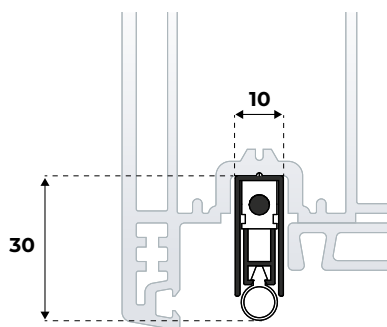

VALDORPELS VOOR KUNSTSTOF DEUREN

EllenMatic 2K

Valdorpel voor montage onder kunststofdeuren.

Houdt tocht tegen. Te bevestigen middels ophangplaatjes aan beide zijden.

Materiaal afdichting: Siliconen	Afmetingen: 10 x 30 mm
Sponningmaat: Min. 10 mm	Min. lengte: 315 mm
Min. kier: 3 mm	Max. lengte: 1.230 mm
Max. kier: Afhankelijk van deurdetailering	Inkortbaarheid: 100 mm
Max. slag: 10 mm	

STANDAARD LENGTE (mm)	EAN (STUKS)	VERP.EENH.	ART.NR.
630	8711286219414	10 st./doos	200400131
730	8711286219421	10 st./doos	200400132
830	8711286219438	10 st./doos	200400133
930	8711286219445	10 st./doos	200400134
1030	8711286219452	10 st./doos	200400135
1130	8711286219469	10 st./doos	200400136
1230	8711286219476	10 st./doos	200400137

Breedte deur is de lengte van de valdorpel.