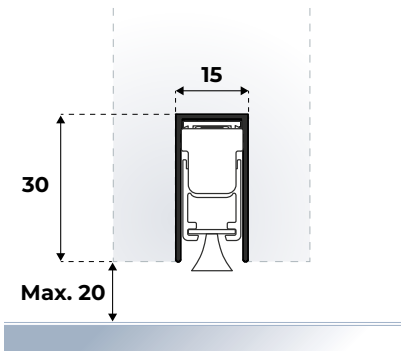

EllenMatic Brush

Valdorpel geschikt voor houten binnen- en buitendeuren in een beschutte omgeving.

Houdt tocht tegen. Te bevestigen middels ophangplaatjes aan beide zijden van de deur. Kan ook als opbouwvaldorpel worden gebruikt wanneer deze gecombineerd wordt met de Elegance Cassette.

Materiaal afdichting:	Velours borstel	Afmetingen:	15 x 30 mm
Groefmaat:	15 x 30 mm	Min. lengte:	300 mm
Min. kier:	3 mm	Max. lengte:	1.600 mm
Max. kier:	20 mm	Inkortbaarheid:	standaardlengtes:
Max. slag:	20 mm		150 mm
Maatwerk mogelijk:	ja		

STANDAARD LENGTE (mm)	EAN (STUKS)	VERP.EENH.	ART.NR.
628	8711286891504	6 st./doos	203900151
728	8711286891603	6 st./doos	203900152
828	8711286891702	6 st./doos	203900153
928	8711286891801	6 st./doos	203900154
1028	8711286891900	6 st./doos	203900155
1128	8711286234400	10 st./doos	203900126
1228	8711286234417	10 st./doos	203900127

Let op: lengte valdorpel is: deurbreedte minus 2 mm. Wanneer gecombineerd met de Elegance Cassette, dan de valdorpel 1 mm kleiner bestellen dan de lengte van de Cassette. Voor inkortbaarheid maatwerk, zie tabel pagina 46.