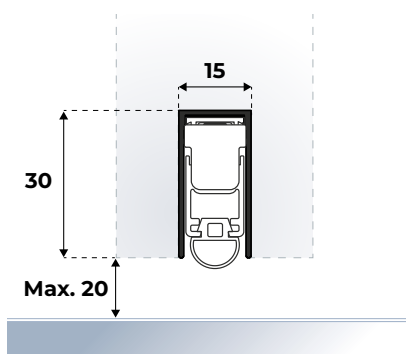

Materiaal afdichting: Kunststof (TPE)	Afmetingen: 15 x 30 mm
Groefmaat: 15 x 30 mm	Min. lengte: 300 mm
Min. kier: 3 mm	Max. lengte: 1.600 mm
Max. kier: 20 mm	Inkortbaarheid: standaardlengtes: 150 mm
Max. slag: 20 mm	
Maatwerk mogelijk: ja	

STANDAARD LENGTE (mm)	EAN (STUKS)	VERP.EENH.	ART.NR.
628	8711286890804	6 st./doos	203700151
728	8711286890903	6 st./doos	203700152
828	8711286891009	6 st./doos	203700153
928	8711286891108	6 st./doos	203700154
1028	8711286891214	6 st./doos	203700155
1128	8711286234233	10 st./doos	03700126
1228	8711286234240	10 st./doos	203700127

Let op: lengte valdorpel is: deurbreedte minus 2 mm. Wanneer gecombineerd met de Elegance Cassette, dan de valdorpel 1 mm kleiner bestellen dan de lengte van de Cassette. Voor inkortbaarheid maatwerk, zie tabel pagina 46.