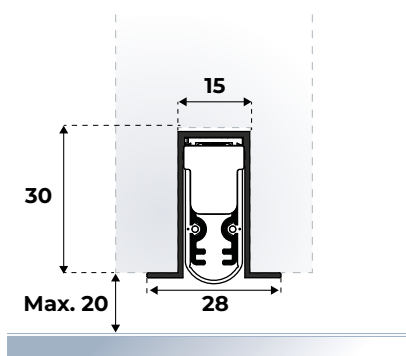

Montage-instructie

EllenMatic Soundproof Omega

Valdorpel geschikt voor houten binnen- en buitendeuren in een beschutte omgeving.

Tochtwerend. Te bevestigen middels schroeven aan de onderzijde van de deur.

Materiaal afdichting: Siliconen	Afmetingen: 28 x 30 mm
Groefmaat: 15 x 30 mm	Min. lengte: 300 mm
Min. kier: 3 mm	Max. lengte: 2.000 mm
Max. kier: 20 mm	Inkortbaarheid: standaardlengtes: 150 mm
Max. slag: 20 mm	
Maatwerk mogelijk: ja	

STANDAARD LENGTE (mm)	EAN (STUKS)	VERP.EENH.	ART.NR.
628	8711286240067	10 st./doos	203600121
728	8711286240074	10 st./doos	203600122
828	8711286240081	10 st./doos	203600123
928	8711286240098	10 st./doos	203600124
1028	8711286240203	10 st./doos	203600125
1128	8711286240210	10 st./doos	203600126
1228	8711286240227	10 st./doos	203600127

Let op: lengte valdorpel is: deurbreedte minus 2 mm. Voor inkortbaarheid maatwerk, zie tabel pagina 46.

Montage-instructie

EllenMatic Uni-Proof

Valdorpel geschikt voor houten binnen- en buitendeuren in een beschutte omgeving.

Houdt tocht tegen. Te bevestigen middels ophangplaatjes aan beide zijden van de deur. Kan ook als opbouwvaldorpel worden gebruikt wanneer deze gecombineerd wordt met de Elegance Cassette.