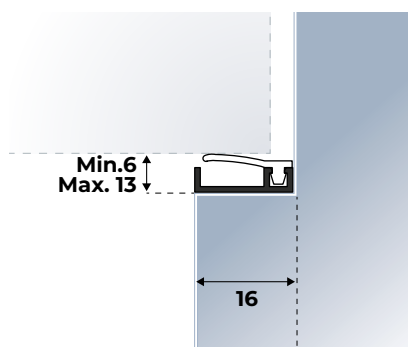

Materiaal afdichting: Siliconen
Min-Max. kier: 6-13 mm
Maatwerk mogelijk: ja

Afmetingen: 16 x 6 mm
Vorgeboord: 2,8 mm

LENGTE (CM)	KLEUR	EAN(STUKS)	VERP.EENH.	ART.NR.
230	Aluminium	8711286260270	25 lgt./koker	310110923
230	Zwart	8711286339198	25 lgt./koker	310114923
300	Aluminium	8711286260287	25 lgt./koker	310110930

Montage-instructie: Op maat maken m.b.v. een ijzerzaag en in de sponning monteren met Ellen tochtstripschroeven 2,5 x 16 mm (zie pag. 81). De AIB 3N XL is ook m.b.v. een tackler te monteren. Let op correcte plaatsing: zie pagina 17 voor juiste montage aan de scharnierzijde of de sluitzijde voor naar binnen of naar buiten draaiende deuren en ramen.