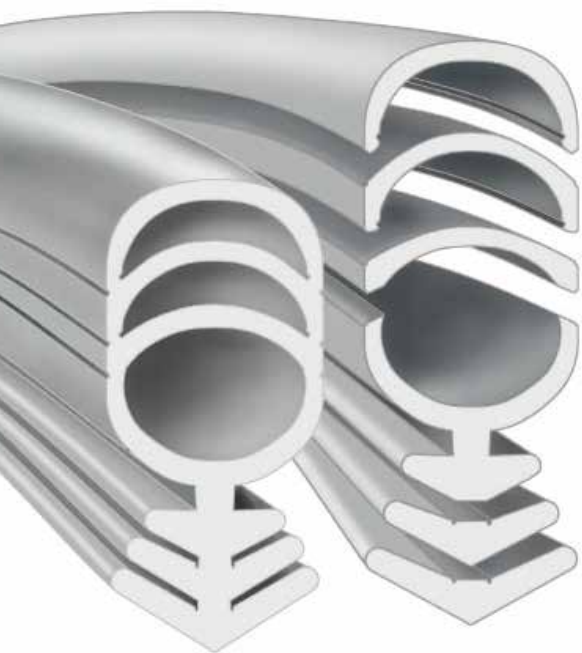

RENOVATIEPROFIELEN