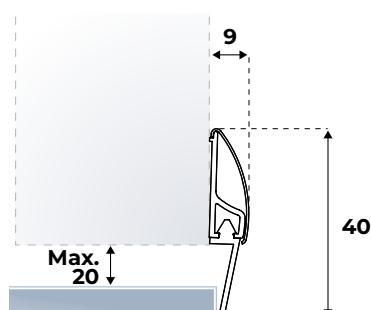

LENGTE (CM)	KLEUR	EAN(STUKS)	VERP.EENH.	ART.NR.
100	RVS	8711286861507	6 st./doos	030200250

Montage-instructie: Op maat maken m.b.v. een ijzerzaag en houderprofiel monteren met behulp van de meegeleverde schroeven. Let op uitmiddeling van het gatenpatroon voor optimale bevestiging! Houderprofiel erop klikken en zijkanten afwerken met de afdekkapjes.