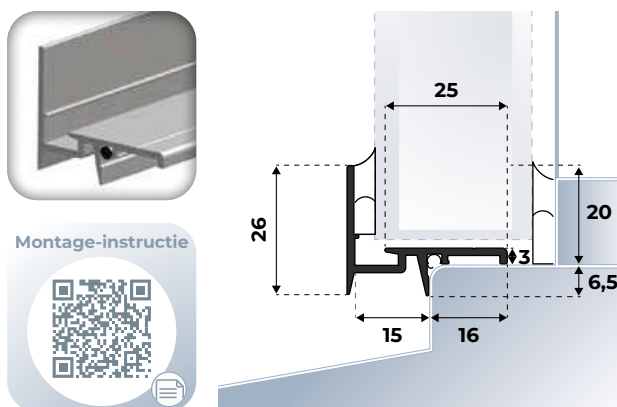

BS - 15

Geanodiseerd beglazingsprofiel voor het plaatsen van ramen.

Voorzien van afwaterings- en beluchtingskleuven. EPDM snaarafdichting als accessoire leverbaar.

KOMO gecertificeerd (nr. 40069). Klasse A (+2000/-2000 Pa) stijfheid volgens EN 12210 en klasse 5 (+3000/-3000 PA) voor sterkte volgens EN 12210.

Materiaal: Aluminium kwaliteit T6060 T66
Afmetingen: 33 x 26 mm
"NPR-benaming": G15
Maatwerk mogelijk: ja
Lakwerk mogelijk: poedercoat

PRODUCT	KLEUR	EAN(STUKS)	VERP.EENH.	ART.NR.
500 cm	VOM1	8711286484010	6 lgt./bundel	741250950
Snaarafdichting	Zwart	8711286480845	50 m./zakje	790400002

BS - 20

Geanodiseerd beglazingsprofiel voor het plaatsen van ramen.

Voorzien van afwaterings- en beluchtingskleuven. EPDM snaarafdichting als accessoire leverbaar.

KOMO gecertificeerd (nr. 40069). Klasse A (+2000/-2000 Pa) stijfheid volgens EN 12210 en klasse 5 (+3000/-3000 PA) voor sterkte volgens EN 12210.