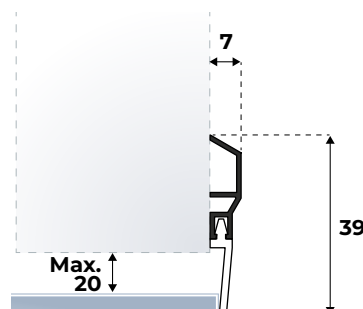

LENGTE (CM)	KLEUR	EAN(STUKS)	VERP.EENH.	ART.NR.
100	VOM1	8711286860104	6 st./doos	030100250
100	Aluminium	8711286110216	15 lgt./koker	030100210
300	Aluminium	8711286110438	15 lgt./koker	030100230

Montage-instructie: Op maat maken m.b.v. een ijzerzaag en monteren met schroeven 3,0 x 25 mm. Let op uitmiddeling van het gatenpatroon! De verpakte variant bevat schroeven.