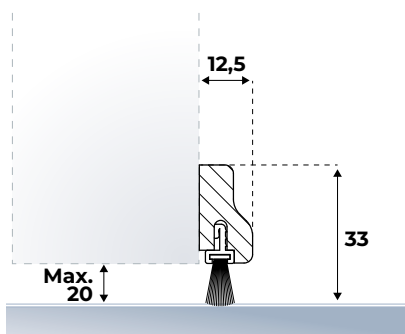

HDS B (AUTHENTIC WOOD)

Authentiek beukenhouten dorpelprofiel met zachte PP-borstel voor binnendeuren.

Overschilderbaar.

Materiaal afdichting: Veloursborstel
(zacht PP)

Afmetingen: 33 x 12,5 mm

Voorgeboord: 2,8 mm en verzonken

Max. kier: 17 mm

LENGTE (CM)	KLEUR	EAN(STUKS)	VERP.EENH.	ART.NR.
100	Beuken	8711286860807	6 st./doos	090200050

Montage-instructie: Op maat maken m.b.v. een houtzaag en monteren met behulp van de bijgeleverde schroeven. Let op uitmiddeling van het gatenpatroon!