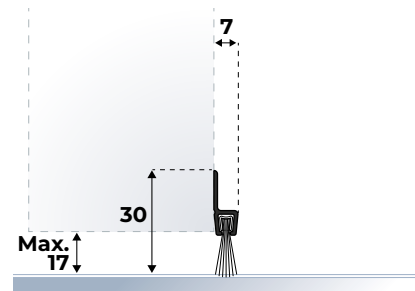

Materiaal afdichting: Harde PP borstel **Max. kier:** 17 mm
Afmetingen: 30 x 7 mm
Voorgeboord: 2,8 mm

LENGTE (cm)	EAN(STUKS)	VERP.EENH.	ART.NR.
100	8711286122011	10 lgt./koker	040300010
250	8711286122257	10 lgt./koker	040300025
300	8711286122233	10 lgt./koker	040300030

Montage-instructie: Op maat maken m.b.v. een ijzerzaag en monteren met schroeven. Let op uitmiddeling van het gatenpatroon!