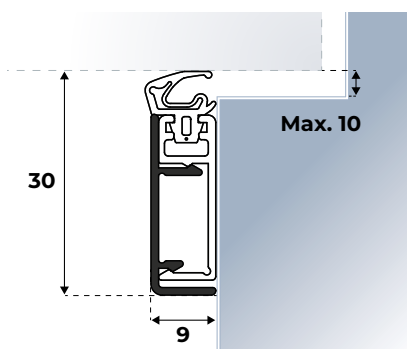

ASP

Fraai geanodiseerd aluminium opbouwprofiel waarmee binnendeuren eenvoudig geluid- en rookwerend gemaakt kunnen worden.

Ideaal voor renovatie van bestaande toegangsdeuren (kantoren, hotels, zorginstellingen). Ideaal te combineren met een EllenMatic Soundproof in Elegance Cassette. De ASP bestaat uit een houderprofiel en een afdekkap. Geen zichtbare schroeven of schroefgaten. Classificatie volgens NEN EN 12365: W41177. Ook in zwart geanodiseerde variant verkrijgbaar.