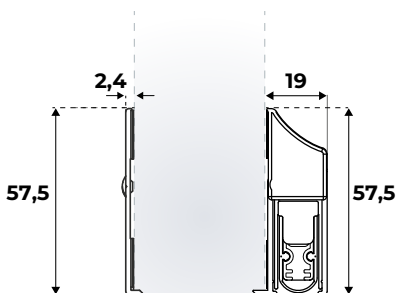

Inhoud adapterset:

- 5 afstandhouders
- 2 ophangplaatjes van glasvezelversterkt materiaal
- 5 Dynaplus universeel platkop schroeven
- Opvulband

EAN(STUKS)	VERP.EENH.	ART.NR.
8711286268443	1 set/doos	203800000