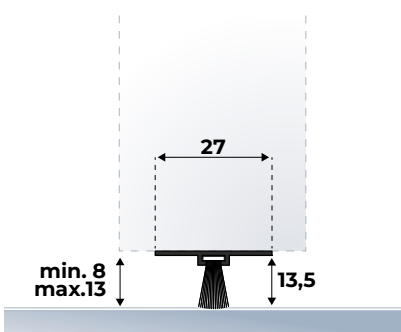

## DBS (INVISIBLE)

**Aluminium dorpelprofiel met veloursborstel voor montage aan de onderzijde van binnendeuren.**

**Materiaal afdichting:** Veloursborstel **Afmetingen:** 27 x 13,5 mm  
**Max. kier:** 13,5 mm **Voorgeboord:** 2,8 mm