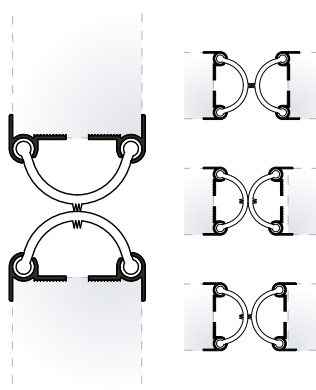

DNP

Geanodiseerde aluminium profielen met zwarte PVC afdichting voor montage aan de kopse kant van pendeldeuren.

De DNP is verkrijgbaar voor deuren met een dikte van 32 t/m 40 mm, 40 t/m 50 mm en 50 t/m 60 mm en in de lengtes 224 en 250 cm.

Per deur zijn 2 stuks aluminium houderprofielen nodig en 1 afdichting.

De afdichting kan op 2 manieren worden geplaatst, zie ook onderstaande dwarsdoorsnede-afbeelding.

Materiaal houderprofiel: Geanodiseerd aluminium

Materiaal afdichting: PVC

Kleur afdichting: zwart

Maatwerk mogelijk: nee

PRODUCT	STANDAARD LENGTE (mm)	EAN (STUKS)	VERP.EENH.	ART.NR.
Aluminium	224	8711286310012	20 lgt./koker	400150922
Aluminium	250	8711286310029	20 lgt./koker	400400925

DEURDIKTES 32 - 40 MM

PVC 55 mm	224	8711286310019	10 st./doos	800400922
PVC 55 mm	250	8711286310026	10 st./doos	800400925

DEURDIKTES 40 - 50 MM

PVC 60 mm	224	8711286312016	10 st./doos	800600922
PVC 60 mm	250	8711286312023	10 st./doos	800600925

DEURDIKTES 50 - 60 MM

PVC 75 mm	224	8711286313013	10 st./doos	800800922
PVC 75 mm	250	8711286310020	10 st./doos	800800925

Montage-instructie: hoogte van de deur opmeten, profiel op maat maken, afbramen en op de deur schroeven. Daarna de afdichting aanbrengen.