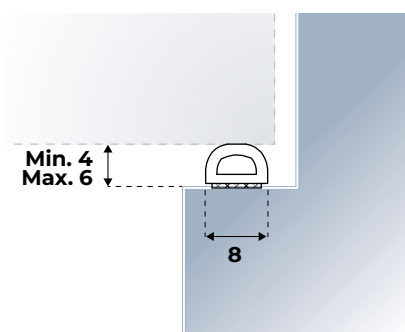

Materiaal: EPDM
Afmetingen: 8 x 6 mm
Kierdichting: 4-6 mm

LENGTE (M)	KLEUR	EAN(STUKS)	VERP.EENH.	ART.NR.
7,5	wit	8711286852000	8 st./doos	600501050
7,5	zwart	8711286852505	8 st./doos	600504050
2x50	wit	8711286354412	1 rol/doos	600501515.1
2x50	zwart	8711286355464	1 rol/doos	600504515.1

Montage-instructie: Op maat maken m.b.v. een stanleymes. Ondergrond goed ontvetten. Schutlaag van de tape halen en na bevestiging goed aanduwen. Let op: aan de scharnierzijde niet in de sponningdiepte maar in de sponningbreedte van het kozijn plakken.