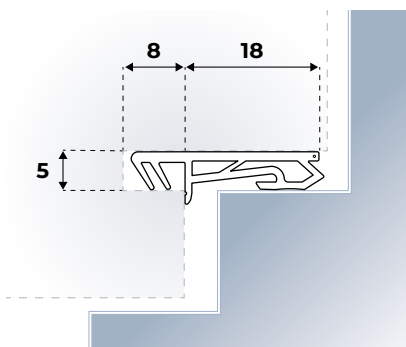

Materiaal: Siliconen

Aanslagspeling: 5 mm

Groefmaat: Breedte 5 mm, diepte 8 mm

Sponninghoogte: 18 mm

LENGTE (M)	KLEUR	EAN(STUKS)	VERP.EENH.	ART.NR.
150	Zwart	8711286805235	1 rol/doos	680504901.1

Montage-instructie: Plaatsing in groef. Knippen m.b.v. een kaderkniptang (zie pag. 81) of kadersnijhulp.