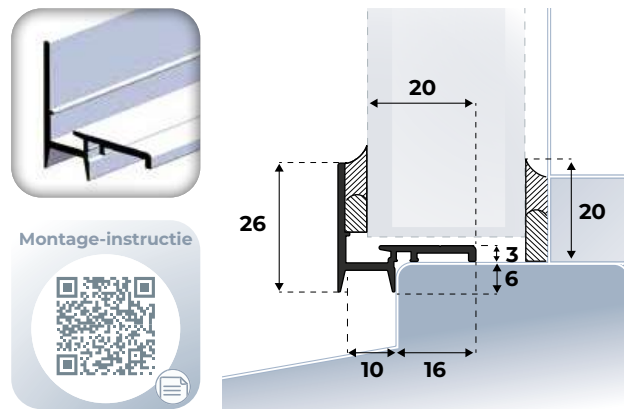

Materiaal: Aluminium kwaliteit T6060 T66
Afmetingen: 28 x 26 mm
"NPR-benaming": G5
Maatwerk mogelijk: ja
Lakwerk mogelijk: poedercoat

PRODUCT	KLEUR	EAN(STUKS)	VERP.EENH.	ART.NR.
500 cm	VOM1	8711286480838	6 lgt./bundel	741150950
Snaarafdichting	Zwart	8711286480845	50 m./zakje	790400002