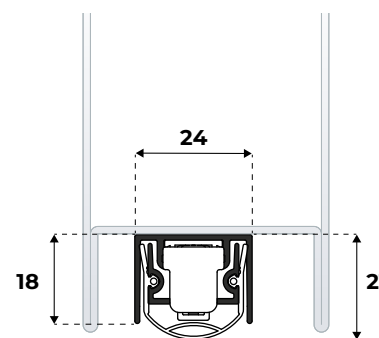

EllenMatic Ferro-S 2

Valdorpel voor montage onder aluminium en stalen deuren.

Houdt tocht tegen en is geluidwerend. Te bevestigen middels ophangplaatjes aan beide zijden van de deur.