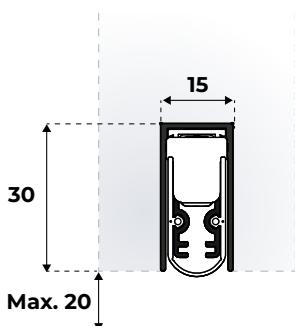

9 VALDORPELS EN ACCESSOIRES

Valdorpels voor plaatsing onder in de deur of in een opbouw-cassette voor het creëren van een barrièrevrije doorgang en om tocht te weren. Sommige valdorpels zijn eveneens geluids-, rook- en brandwerend.

VALDORPELS VOOR HOUTEN DEUREN

Montage-instructie

EIGENSCHAPPEN:

Geluidswering: 51 dB*
Brandwering: 30 en 60 minuten*
Rookwering: koude (Sa) en warme rook (S200)*

* Waardes gerealiseerd bij max. 6 mm ruimte onder de deur

EllenMatic Soundproof

Valdorpel geschikt voor houten binnen- en buitendeuren in een beschutte omgeving.

Tocht-, geluid-, rook- en brandwerend. Aanpassing valdorpel voor combinatie met españolet mogelijk. Ook leverbaar als 'sleepdorpel' bij lengtes tussen de 150 en 300 mm. Te bevestigen middels ophangplaatjes aan beide zijden van de deur. Kan ook als opbouwvaldorpel worden gebruikt wanneer deze gecombineerd wordt met de Elegance Cassette.

Materiaal afdichting:	Siliconen	Afmetingen:	15 x 30 mm
Groefmaat:	15 x 30 mm	Min. lengte:	300 mm
Min. kier:	3 mm	Max. lengte:	1.600 mm
Max. kier:	20 mm	Inkortbaarheid:	standaardlengtes: 150 mm
Max. slag:	20 mm		
Maatwerk mogelijk:	ja		

STANDAARD LENGTE (mm)	EAN (STUKS)	VERP.EENH.	ART.NR.
628	8711286890101	6 st./doos	20340015
728	8711286890200	6 st./doos	203400152
828	8711286890309	6 st./doos	203400153
928	8711286890408	6 st./doos	203400154
1028	8711286890507	6 st./doos	203400155
1128	8711286233892	10 st./doos	203400126
1228	8711286234004	10 st./doos	203400127

Let op: lengte valdorpel is: deurbreedte minus 2 mm. Wanneer gecombineerd met de Elegance Cassette, dan de valdorpel 1 mm kleiner bestellen dan de lengte van de Cassette. Voor inkortbaarheid maatwerk, zie tabel pagina 46.