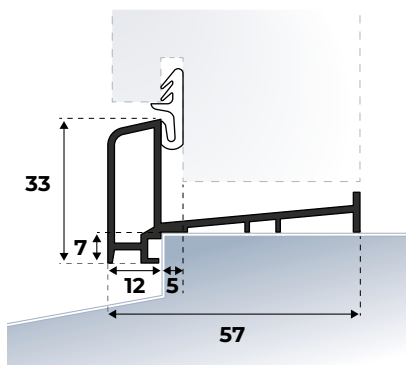

Materiaal afdichting: Kunststof (TPE)

Afmetingen: 57 x 33 mm

Vorgeboord: 5,8 mm en verzonken

Maatwerk mogelijk: ja

Kepen mogelijk: ja

Anodisatie mogelijk: ja

LENGTE (CM)	KLEUR	EAN(STUKS)	VERP.EENH.	ART.NR.
300	Aluminium	8711286301034	2 lgt./koker	340900930
300	VOM1	8711286301041	2 lgt./koker	340950930

Montage-instructie: Op maat maken m.b.v. een ijzerzaag en monteren met schroeven 4 x 30 mm. Let op uitmiddeling van het gatenpatroon! Zijkanten afkitten na montage.