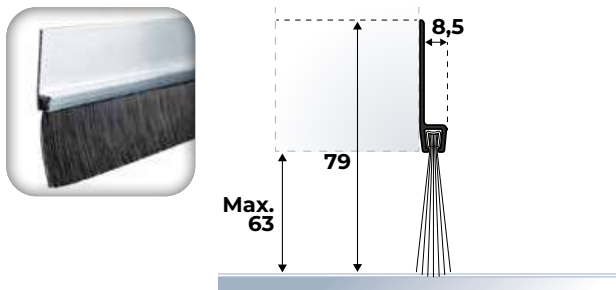

IBS 80

Aluminium profiel voorzien van harde PP borstel voor de onderzijde van garagedeuren en schuifdeuren voor kierdichting tot 63 mm.

Houderstrip 40 mm, borstel 39 mm.

Materiaal afdichting: Harde PP borstel **Max. kier:** 63 mm
Afmetingen: 79 x 8,5 mm
Voorgeboord: nee

LENGTE (cm)	EAN(STUKS)	VERP.EENH.	ART.NR.
100	8711286126019	10 lgt./koker	041400010
250	8711286126256	10 lgt./koker	041400025
300	8711286126231	10 lgt./koker	041400030

Montage-instructie: Op maat maken m.b.v. een ijzerzaag. Gatenspatroon bepalen en voorboren met ijzerboor. Monteren met schroeven.

IBS 90 18

Aluminium profiel voorzien van harde PP borstel voor bevestiging onder garagedeuren en schuifdeuren voor kierdichting tot 19 mm.

Geschikt voor garage- en industriedeuren.