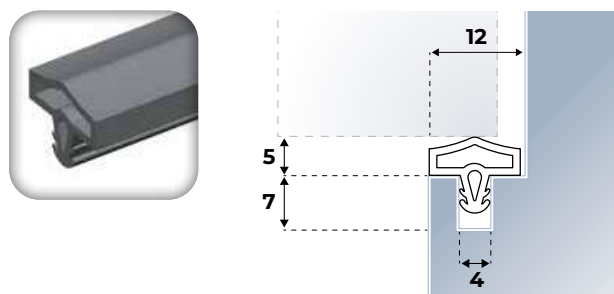

Materiaal: Kunststof (TPE)
Aanslagspeling: 5 mm
Groefmaat: Breedte 4 mm, diepte 7 mm
Sponningbreedte: 12 mm

LENGTE (M)	KLEUR	EAN(STUKS)	VERP.EENH.	ART.NR.
100	Zwart	8711286802654	1 rol/doos	655704200

Montage-instructie: Op maat knippen en plaatsen in de groef.

Aanslagprofiel 4291 AC

Kunststof (TPE) aanslagprofiel voor plaatsing in een 12 mm sponning van een binnendeurkozijn.
Geschikt voor deursituaties met een aanslagspeling variërend van 5 tot 9 mm.