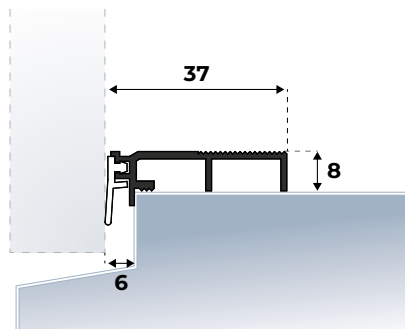

Materiaal afdichting: Kunststof (TPE)

Afmetingen: 37 x 8 mm

Min-Max. kier: 6-9 mm

Voorgeboord: 5,8 mm en verzonken

Maatwerk mogelijk: ja

LENGTE (CM)	KLEUR	EAN(STUKS)	VERP.EENH.	ART.NR.
100	Aluminium	8711286293254	10 lgt./koker	330700210
300	Aluminium	8711286293339	10 lgt./koker	330700230

Montage-instructie: Op maat maken m.b.v. een ijzerzaag en monteren met schroeven 4 x 30 mm. Let op uitmiddeling van het gatenpatroon!