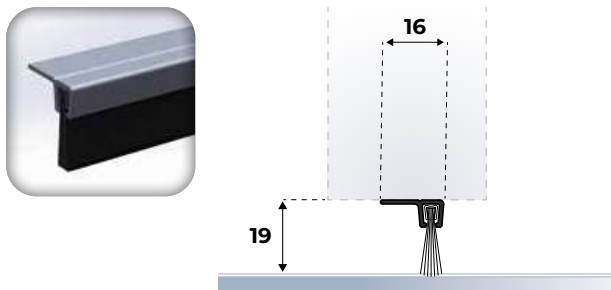

Materiaal afdichting: Harde PP borstel **Max. kier:** 19 mm
Afmetingen: 19 x 16 mm
Voorgeboord: 2,8 mm

LENGTE (cm)	EAN(STUKS)	VERP.EENH.	ART.NR.
100	8711286127016	10 lgt./koker	041500010
300	8711286127238	10 lgt./koker	041500030

Montage-instructie: Op maat maken m.b.v. een ijzerzaag en monteren met schroeven. Let op uitmiddeling van het gatenspatroon!

IBS 90 32

Aluminium profiel voorzien van harde PP borstel voor bevestiging onder garagedeuren en schuifdeuren voor kierdichting tot 32 mm.

Geschikt voor garage- en industriedeuren. De IBS 90 32 past in een eurogroef detaillering.