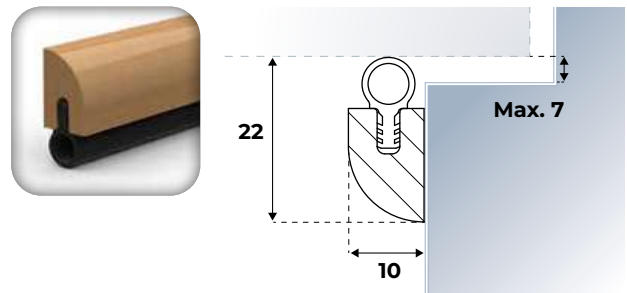

Materiaal afdichting: Siliconen

Afmetingen: 22 x 10 mm

Max. kier: 7 mm

Voorgeboord: nee

Maatwerk mogelijk: nee

LENGTE (CM)	KLEUR	EAN(STUKS)	VERP.EENH.	ART.NR.
230	Beuken	8711286159833	10 lgt./koker	090000223

Montage-instructie: Op maat maken met een houtzaag. Voorboren en monteren in de dagkant op het kozijn met Ellen tochtstripnagels 1,6 x 25 mm (RVS voor buitenoepassing en ijzervernikkeld voor binnentoepassing, zie pag. 80). Met lichte druk tegen deur of raam plaatsen om te hoge sluitweerstand te voorkomen. Afdichting verwijderen bij het schilderen.