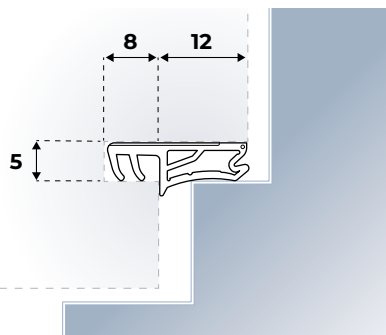

Kaderprofiel 8350 ACBF

Kunststof (TPE) knipkader met een kophoogte van 12 mm.

Geschikt voor (draaikiep)ramen en deuren. Bevat een harde rug en is voorzien van beschermfolie en draadje in de kop ter voorkoming van scheuren op de hoeken. Classificatie volgens NEN EN 12365: W34144.

C-waarde 0,00483 dm³/s.m1.Paⁿ (klasse 3¹).

Materiaal: Kunststof (TPE)

Aanslagspeling: 5 mm

Groefmaat: Breedte 5 mm, diepte 8 mm

Sponninghoogte: 12 mm

LENGTE (M)	KLEUR	EAN(STUKS)	VERP.EENH.	ART.NR.
180	Zwart	8711286804078	1 rol/doos	670304200

Montage-instructie: Plaatsing in groef. Knippen m.b.v. een kaderkniptang (zie pag. 81).