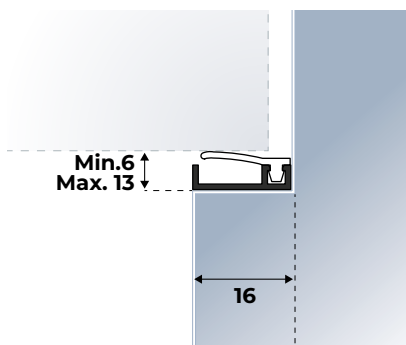

LENGTE (CM)	KLEUR	EAN(STUKS)	VERP.EENH.	ART.NR.
230	Aluminium	8711286260416	25 lgt./koker	310112923
300	Aluminium	8711286260423	25 lgt./koker	310112930

Montage-instructie: Op maat maken m.b.v. een ijzerzaag en in de sponning monteren met behulp van de zelfklevende tape die op het product is aangebracht. Let op correcte plaatsing: zie pagina 17 voor juiste montage aan de scharnierzijde of de sluitzijde voor naar binnen of naar buiten draaiende deuren en ramen.