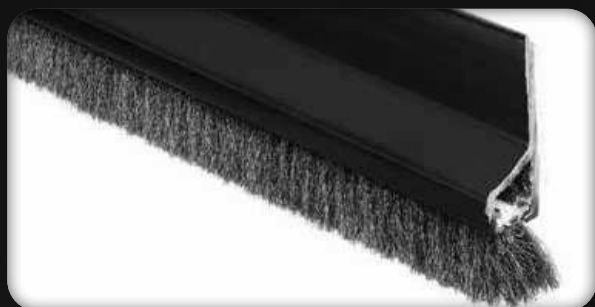

DECO (PDS 3B)	EAN (STUKS)	VERP.EENH.	ART.NR.
100 cm	8711286339211	6 st./doos	110504050

COMFORT (PDS 3B ZK)	EAN (STUKS)	VERP.EENH.	ART.NR.
100 cm	8711286861927	6 st./doos	110604050

Brievenbusafsluiters BBA met klep

Brievenbusdoorgangen worden stijlvol afgedicht met een extra afsluiter aan de binnenzijde van de (voor) deur. Ellen brievenbusafsluiters zijn voorzien van een velours borstel die tocht weert. Er zijn twee varianten: één met een kunststof klep en één met een aluminium klep.