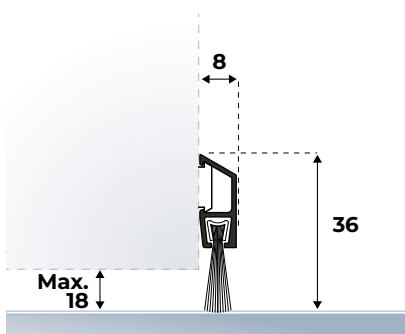

IDS B (DE LUXE)

Aluminium dorpelprofiel met veloursborstel voor montage aan de onderzijde van binnendeuren.

Het houderprofiel wordt geklikt op schroefbare 'klikkers'. Eindkapjes voor fraaie afwerking van de zijkanten worden meegeleverd.

Materiaal afdichting: Hard PP

Afmetingen: 36 x 8 mm

Max. kier: 18 mm

Voorgeboord: nee: klikblokjes

LENGTE (CM)	KLEUR	EAN(STUKS)	VERP.EENH.	ART.NR.
100	Zilver	8711286860418	6 st./doos	041950050

Montage-instructie: Op maat maken m.b.v. een ijzerzaag. Positie van het dorpelprofiel bepalen door voor de deur te houden. Het midden van het profiel aan beide uiteinden aftekenen en middels een lijn verbinden. De klikblokjes verdelen over de deur en bevestigen middels de meegeleverde schroeven. Afdekkap op de klikblokjes plaatsen en afdekkapjes plaatsen.