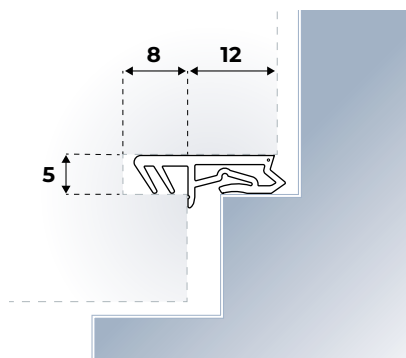

KADERPROFIELEN

Kaderprofiel 1201 SCF

Siliconen kaderprofiel met een kophoogte van 12 mm.

Voor (draaikiëp)ramen en deuren. Met draadje in de kop ter voorkoming van scheuren op de hoeken. Het soepele siliconen heeft een lage sluitweerstand en groot herstellend vermogen. De 25 meterrollen worden geleverd met een handige snijhulp. Classificatie volgens NEN EN 12365: W45177. C-waarde 0,00131 $\text{dm}^3/\text{s} \cdot \text{m}1 \cdot \text{Pa}^n$ (klasse 3¹).

Materiaal: Siliconen

Groefmaat: Breedte 5 mm, diepte 8 mm

Aanslagspeling: 5 mm

Sponninghoogte: 12 mm

LENGTE (M)	KLEUR	EAN(STUKS)	VERP.EENH.	ART.NR.
150	Zwart	8711286805204	1 rol/doos	680104901.1
25	Zwart	8711286810604	1 rol/doos	680104950

Montage-instructie: Plaatsing in groef. Knippen m.b.v. een kaderkniptang (zie pag. 81) of kadersnijhulp.