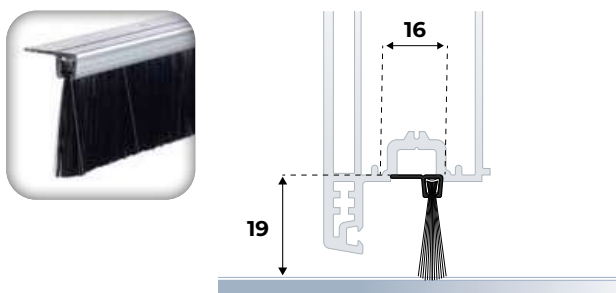

Materiaal afdichting: Harde PP borstel **Max. kier:** 32 mm
Afmetingen: 32 x 16 mm
Voorgeboord: 2,8 mm

LENGTE (cm)	EAN(STUKS)	VERP.EENH.	ART.NR.
100	8711286127412	10 lgt./koker	041600010
300	8711286127436	10 lgt./koker	041600030

Montage-instructie: Op maat maken m.b.v. een ijzerzaag en monteren met schroeven. Let op uitmiddeling van het gatenspatroon!

IBS 90 36

Aluminium profiel voorzien van harde PP borstel voor bevestiging onder garagedeuren en schuifdeuren voor kierdichting tot 32 mm.

Geschikt voor garage- en industriedeuren.