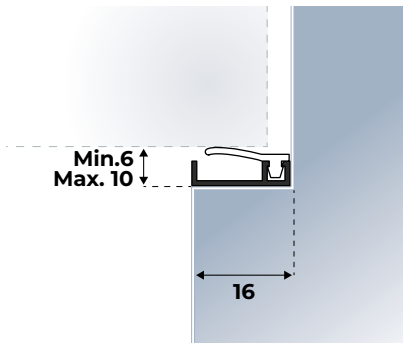

LENGTE (CM)	KLEUR	EAN(STUKS)	VERP.EENH.	ART.NR.
230	Aluminium	8711286262205	25 lgt./koker	310500223
300	Aluminium	8711286262236	25 lgt./koker	310500230

Montage-instructie: Op maat maken m.b.v. een ijzerzaag en in de sponning monteren met Ellen tochtstripnagels 1,6 x 25 mm of schroeven 2,5 x 16 mm (zie pag. 80). De AIB 4N is ook m.b.v. een tackler te monteren.