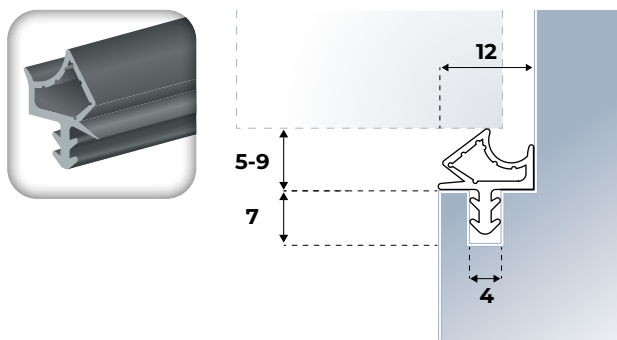

Materiaal: Kunststof (TPE)
Aanslagspeling: 5 - 9 mm
Groefmaat: Breedte 4 mm, diepte 7 mm
Sponningbreedte: 12 mm

LENGTE (M)	KLEUR	EAN(STUKS)	VERP.EENH.	ART.NR.
100	Zwart	8711286803231	1 rol/doos	656404200

Montage-instructie: Op maat knippen en plaatsen in de groef.

Aanslagprofiel 3451 AC

Kunststof (TPE) aanslagprofiel voor plaatsing in een 16 mm sponning van een binnendeurkozijn.
Voor extra geluidsreductie kan de 3451 AC als tweede afdichting worden gebruikt in een opbouwlat.