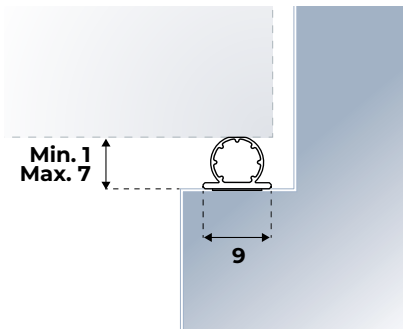

Tochtband Universeel siliconen

Flexibel tochtband van siliconen voor alle typen ramen en deuren.

Zelfklevend, voorzien van een sterk hechtende laag. Duurzaam en lage sluitweerstand van de deur. In wit en zwart verkrijgbaar. Groot kierbereik.

Materiaal: Siliconen
Afmetingen: 9 x 7 mm
Kierdichting: 1-7 mm

LENGTE (M)	KLEUR	EAN(STUKS)	VERP.EENH.	ART.NR.
6	wit	8711286852802	8 st./doos	611101050
6	zwart	8711286852901	8 st./doos	611104050

Montage-instructie: Op maat maken m.b.v. een stanleymes. Ondergrond goed ontvetten. Schutlaag van de tape halen en na bevestiging goed aanduwen. Let op: aan de scharnierzijde niet in de sponningdiepte maar in de sponningbreedte van het kozijn plakken.