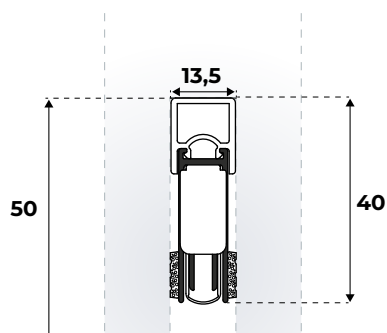

ACCESSOIRES VOOR VALDORPELS