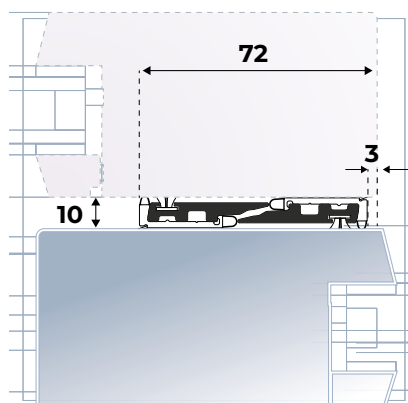

<b>Materiaal profiel:</b>	Geanodiseerd aluminium
<b>Materiaal profiel:</b>	Kunststof
<b>Materiaal borstel:</b>	Velours met Finseal
<b>Afmetingen:</b>	72 x 10 mm
<b>Maatwerk mogelijk:</b>	nee

STANDAARD LENGTE (CM)	EAN(STUKS)	VERP.EENH.	ART.NR.
250	8711286474257	1 set/koker	713050925
300	8711286474264	1 set/koker	713050930