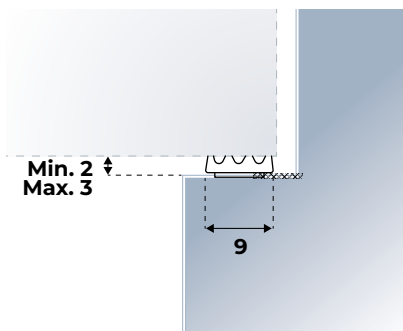

Materiaal: EPDM
Afmetingen: 9 x 3 mm
Kierdichting: 2-3 mm

LENGTE (M)	KLEUR	EAN(STUKS)	VERP.EENH.	ART.NR.
7,5	wit	8711286850105	8 st./doos	600101050
7,5	zwart	8711286850709	8 st./doos	600104050
2x50	wit	8711286350247	1 rol/doos	600101515.1
2x50	zwart	8711286352012	1 rol/doos	600504515.1

Montage-instructie: Op maat maken m.b.v. een stanleymes. Ondergrond goed ontvetten. Schutlaag van de tape halen en na bevestiging goed aanduwen. Let op: aan de scharnierzijde niet in de sponningdiepte maar in de sponningbreedte van het kozijn plakken.