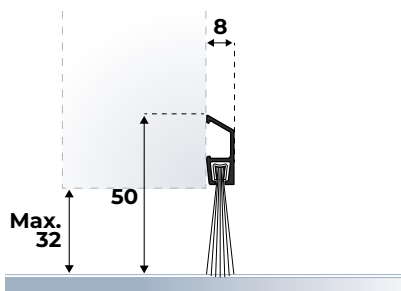

8 INDUSTRIËLE (BORSTEL) PROFIELEN

Profielen voor plaatsing aan de onderzijde van garagedeuren en schuifdeuren ter voorkoming van tocht.

INDUSTRIËLE BORSTELPROFIELEN

IBS

Aluminium profiel voorzien van harde PP borstel voor de onderzijde van garagedeuren en schuifdeuren.

Materiaal afdichting: Harde PP borstel **Max. kier:** 32 mm
Afmetingen: 50 x 8 mm
Voorgeboord: 3,2 mm en verzonken

LENGTE (cm)	EAN(STUKS)	VERP.EENH.	ART.NR.
220	8711286120222	10 lgt./koker	040100022
300	8711286120239	10 lgt./koker	040100030

Montage-instructie: Op maat maken m.b.v. een ijzerzaag en monteren met schroeven 3,0 x 25 mm. Let op uitmiddeling van het gatenpatroon!

IBS 31

Aluminium profiel voorzien van harde PP borstel voor de onderzijde van garagedeuren en schuifdeuren voor kierdichting tot 17 mm.

Houderstrip 18 mm, borstel 12 mm.