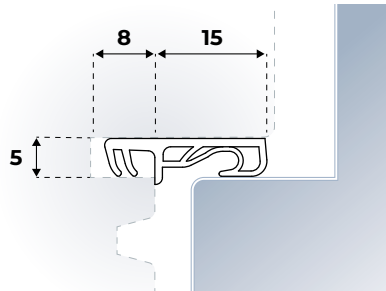

Kaderprofiel 8250 ACB

Kunststof (TPE) laskader met een kophoogte van 15 mm.

Geschikt voor (draaikiep)ramen en deuren. Voorzien van beschermfolie.

Materiaal: Kunststof (TPE)

Aanslagspeling: 5 mm

Groefmaat: Breedte 5 mm, diepte 8 mm

Sponninghoogte: 15 mm

LENGTE (M)	KLEUR	EAN(STUKS)	VERP.EENH.	ART.NR.
150	Zwart	8711286804061	1 rol/doos	670204200

Montage-instructie: Plaatsing in groef. Alleen geschikt voor lassen!