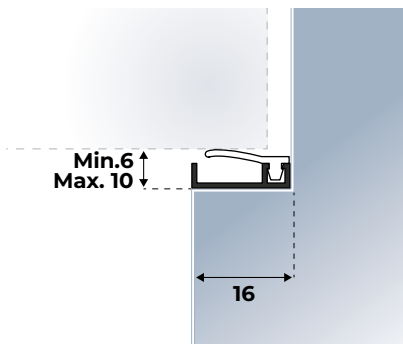

LENGTE (CM)	KLEUR	EAN(STUKS)	VERP.EENH.	ART.NR.
230	Aluminium	8711286263448	25 lgt./koker	310502223
300	Aluminium	8711286263431	25 lgt./koker	310502230

Montage-instructie: Op maat maken m.b.v. een ijzerzaag en in de sponning monteren met behulp van de zelfklevende tape die op het product is aangebracht.