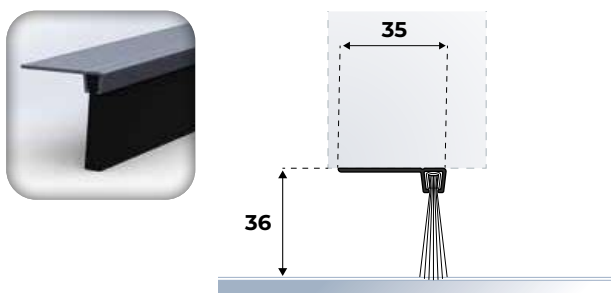

Materiaal afdichting: Harde PP borstel **Max. kier:** 36 mm
Afmetingen: 35 x 36 mm
Voorgeboord: 2,8 mm

LENGTE (cm)	EAN(STUKS)	VERP.EENH.	ART.NR.
100	8711286128013	10 lgt./koker	041700010
300	8711286128235	10 lgt./koker	041700030

Montage-instructie: Op maat maken m.b.v. een ijzerzaag en monteren met schroeven. Let op uitmiddeling van het gatenspatroon!