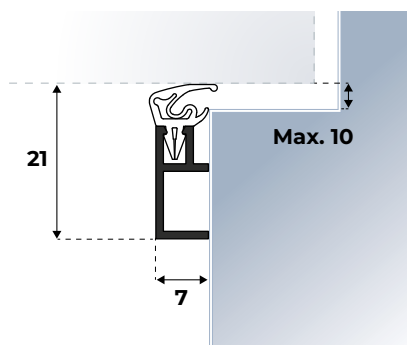

ARP+

Fraai geanodiseerd aluminium opbouwprofiel voor naar binnen- en buiten draaiende ramen en deuren.

Specifiek ontwikkeld voor renovatiedoeleinden. Door de anodisatie corrodeert het profiel niet en is daardoor ideaal voor plaatsing op buitendeuren. Classificatie volgens NEN EN 12365: W44143.