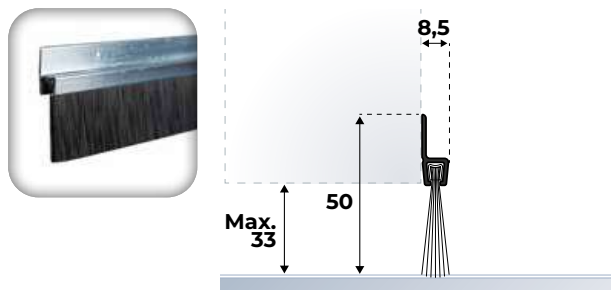

Materiaal afdichting: Harde PP borstel **Max. kier:** 33 mm
Afmetingen: 50 x 8,5 mm
Voorgeboord: 2,8 mm

LENGTE (cm)	EAN(STUKS)	VERP.EENH.	ART.NR.
100	8711286121014	10 lgt./koker	040700010
250	8711286121250	10 lgt./koker	040700025
300	8711286121236	10 lgt./koker	040700030

Montage-instructie: Op maat maken m.b.v. een ijzerzaag en monteren met schroeven. Let op uitmiddeling van het gatenpatroon!

IBS 60

Aluminium profiel voorzien van harde PP borstel voor de onderzijde van garagedeuren en schuifdeuren voor kierdichting tot 43 mm.

Houderstrip 20 mm, borstel 39 mm.