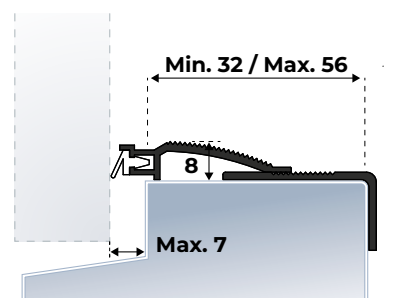

LENGTE (CM)	KLEUR	EAN(STUKS)	VERP.EENH.	ART.NR.
100	Aluminium	8711286840205	6 st./doos	021100050

Montage-instructie: Op maat maken m.b.v. een ijzerzaag en monteren met schroeven 4 x 30 mm (hoekprofiel) en 4x40 mm (afdichtingsprofiel). Let op uitmiddeling van het gatenpatroon! Eerst het hoekprofiel monteren, daarna het afdichtingsprofiel. Het afdichtingsprofiel met lichte druk tegen de deur plaatsen om te hoge sluitweerstand te voorkomen.