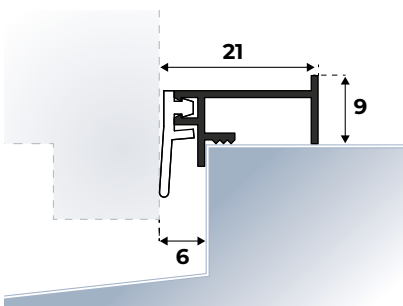

LENGTE (CM)	KLEUR	EAN(STUKS)	VERP.EENH.	ART.NR.
300	Aluminium	8711286251230	25 lgt./koker	300900230

Montage-instructie: Op maat maken m.b.v. een ijzerzaag en in de dagkant monteren met Ellen schroeven (zie pag. 81).