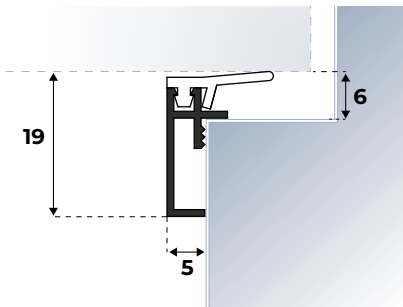

LENGTE (CM)	KLEUR	EAN(STUKS)	VERP.EENH.	ART.NR.
300	Aluminium	8711286241231	25 lgt./koker	300300230

Montage-instructie: Op maat maken m.b.v. een ijzerzaag en in de dagkant monteren met Ellen schroeven (zie pag. 81).