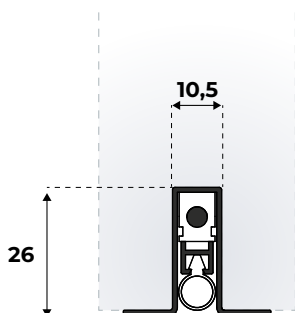

Materiaal afdichting:	Siliconen	Afmetingen:	10,5 x 26 mm
Groefmaat:	11 x 25 mm	Min. lengte:	315 mm
Min. kier:	4 mm	Max. lengte:	1.030 mm
Max. kier:	10 mm	Inkortbaarheid:	standaardlengtes:
Max. slag:	12 mm		100 mm
Maatwerk mogelijk:	nee		

STANDAARD LENGTE (mm)	EAN (STUKS)	VERP.EENH.	ART.NR.
630	8711286220410	10 st./doos	200900131
730	8711286220427	10 st./doos	200900132
830	8711286220434	10 st./doos	200900133
930	8711286220441	10 st./doos	200900134
1030	8711286220458	10 st./doos	200900135

Let op: lengte valdorpel: deurbreedte minus 4 mm.