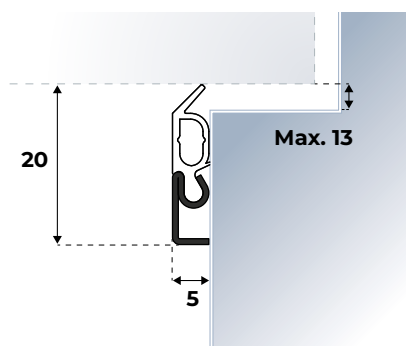

2

OPBOUW PROFIELEN

Opbouwprofielen van aluminium, hout
of kunststof voor het afdichten van
kieren rondom houten ramen en deuren.

ALUMINIUM

Elro XL

Opbouwprofiel van aluminium voor naar binnen- en buiten draaiende ramen en deuren.

De Elro XL kan zeer grote kieren, tot 13 mm, afdichten. De Elro XL is ook verkrijgbaar in een wit gelakte variant met witte afdichting, kleur RAL9010. Classificatie volgens NEN EN 12365: W45153.

Materiaal afdichting: Kunststof (TPE)

Afmetingen: 20 x 5 mm

Max. kier: 13 mm

Voorgeboord: 1,8 mm

Maatwerk mogelijk: ja

LENGTE (CM)	KLEUR	EAN(STUKS)	VERP.EENH.	ART.NR.
230	Aluminium	8711286142248	25 lgt./koker	050200223
300	Aluminium	8711286142255	25 lgt./koker	050200230
230	Wit	8711286142262	25 lgt./koker	050201223
300	Wit	8711286142279	25 lgt./koker	050201230

Montage-instructie: Op maat maken m.b.v. een ijzerzaag en in de dagkant monteren met Ellen tochtstripnagels 1,6 x 25 mm (RVS voor buitentoepassing en ijzervernikkeld voor binnentoepassing, zie pag. 80). Met lichte druk tegen deur of raam plaatsen om te hoge sluitweerstand te voorkomen.