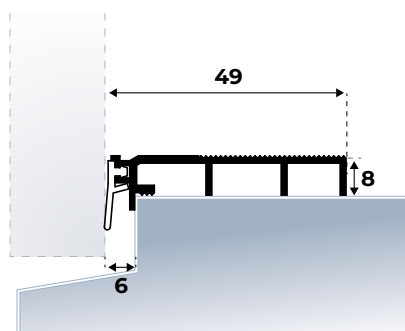

Materiaal afdichting: Kunststof (TPE)

Afmetingen: 49 x 8 mm

Min-Max. kier: 6-9 mm

Voorgeboord: 5,8 mm en verzonken

Maatwerk mogelijk: ja

LENGTE (CM)	KLEUR	EAN(STUKS)	VERP.EENH.	ART.NR.
100	Aluminium	8711286296262	7 lgt./koker	331100210
300	Aluminium	8711286296231	7 lgt./koker	331100230

Montage-instructie: Op maat maken m.b.v. een ijzerzaag en monteren met schroeven 4 x 30 mm. Let op uitmiddeling van het gatenpatroon!