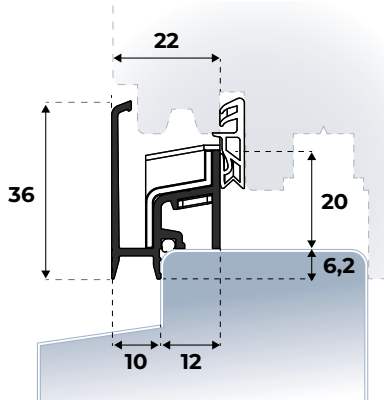

Montage-instructie

AS 22-10H

Geanodiseerd aluminium profiel voor het afdichten van naar binnen draaiende (draaikiep)ramen.

Voorzien van afwaterings- en beluchtings sleuven. Eindkapjes en EPDM snaarafdichting als accessoires leverbaar. KOMO gecertificeerd (nr. 40069). Klasse 4 (600 Pa) luchtdoorlatendheid volgens EN 12207 en klasse 9A (600 Pa) voor waterdichtheid volgens EN 12208.

Materiaal:	Aluminium kwaliteit T6060 T66
Afmetingen:	22 x 36 mm
"NPR-benaming":	B4
Maatwerk mogelijk:	ja
Lakwerk mogelijk:	poedercoat

PRODUCT	KLEUR	EAN(STUKS)	VERP.EENH.	ART.NR.
500 cm	VOM1	8711286480678	6 lgt./bundel	740450950
Eindkapje Links	Grijs	8711286482023	50 st./zakje	790110913
Eindkapje Rechts	Grijs	8711286482016	50 st./zakje	790110912
Snaarafdichting	Zwart	8711286480845	50 m./zakje	790400002

Montage-instructie