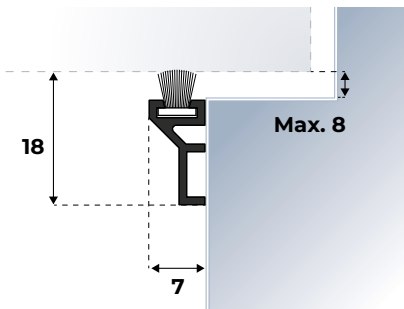

LENGTE (CM)	KLEUR	EAN(STUKS)	VERP.EENH.	ART.NR.
230	Aluminium	8711286101009	25 lgt./koker	010300023

Montage-instructie: Op maat maken m.b.v. een ijzerzaag en in de dagkant op het kozijn monteren met Ellen tochtstripnagels 1,6 x 25 mm, zie pag. 80. Met lichte druk tegen deur of raam plaatsen om te hoge sluitweerstand te voorkomen.

KUNSTSTOF

PTS

Kunststof (TPE) opbouwprofiel uitgevoerd in de kleur wit (RAL 9010) voor naar buiten draaiende ramen en deuren.

Classificatie volgens NEN EN 12365: W34133.