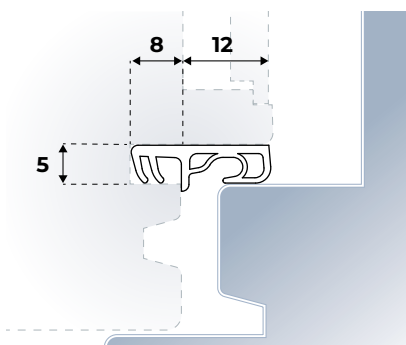

Materiaal: Kunststof (TPE)

Aanslagspeling: 5 mm

Groefmaat: Breedte 5 mm, diepte 8 mm

Sponninghoogte: 12 mm

LENGTE (M)	KLEUR	EAN(STUKS)	VERP.EENH.	ART.NR.
180	Zwart	8711286804054	1 rol/doos	670104200

Montage-instructie: Plaatsing in groef. Alleen geschikt voor lassen!