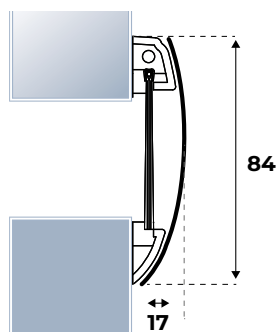

ALUMINIUM

Brievenbus tochtsafsluiter met aluminium klep voor aan de binnenzijde van de voordeur, ter voorkoming van tocht.

Voorzien van zwarte tochtborstel. Voldoet aan de PostNL norm. Verkrijgbaar in de kleur zwart.