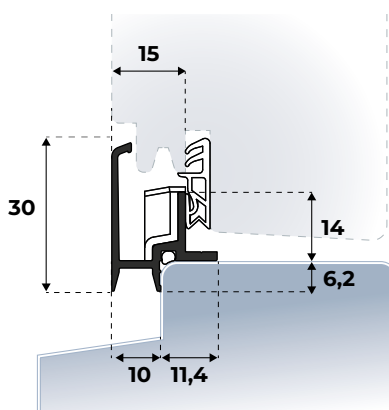

10

AANSLAG- EN BEGLAZINGS PROFIELEN

Aluminiumprofielen
voor het afdichten
van (draaikiep)
ramen of het
plaatsen van glas.

ALUMINIUMPROFIELEN VOOR HET AFDICHTEN VAN GLAS OF RAMEN

AS 15-10

Geanodiseerd aluminium profiel voor het afdichten van naar binnen draaiende ramen.

Voorzien van afwaterings- en beluchtingssleuven. Eindkapjes en EPDM snaarafdichting als accessoires leverbaar. KOMO gecertificeerd (nr. 40069). Klasse 4 (600 Pa) luchtdoorlatendheid volgens EN 12207 en klasse 8A (450 PA) voor waterdichtheid volgens EN 12208.

Materiaal:	Aluminium kwaliteit T6060 T66
Afmetingen:	21,4 x 30 mm
"NPR-benaming":	N2
Maatwerk mogelijk:	ja
Lakwerk mogelijk:	poedercoat

PRODUCT	KLEUR	EAN(STUKS)	VERP.EENH.	ART.NR.
500 cm	VOM1	8711286480616	6 lgt./bundel	740150950
Eindkapje Links	Grijs	8711286480869	50 st./zakje	790110907
Eindkapje Rechts	Grijs	8711286480852	50 st./zakje	790110906
Snaarafdichting	Zwart	8711286480845	50 m./zakje	790400002