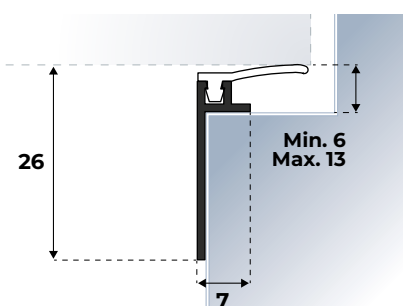

LENGTE (CM)	KLEUR	EAN(STUKS)	VERP.EENH.	ART.NR.
230	Vom1	8711286305407	25 lgt./koker	390600232

Montage-instructie: Op maat maken m.b.v. een ijzerzaag en in de dagkant monteren met Ellen RVS tochtstripnagels 1,6 x 25 mm (zie pag. 80).