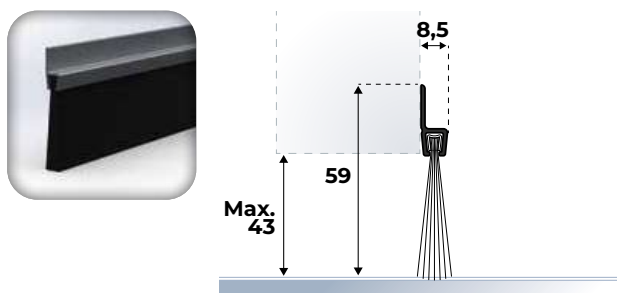

Materiaal afdichting: Harde PP borstel **Max. kier:** 43 mm
Afmetingen: 59 x 8,5 mm
Voorgeboord: 2,8 mm

LENGTE (cm)	EAN(STUKS)	VERP.EENH.	ART.NR.
100	8711286124015	10 lgt./koker	040900010
250	8711286124251	10 lgt./koker	040900025
300	8711286124237	10 lgt./koker	040900030

Montage-instructie: Op maat maken m.b.v. een ijzerzaag en monteren met schroeven. Let op uitmiddeling van het gatenpatroon!

IBS 70

Aluminium profiel voorzien van harde PP borstel voor de onderzijde van garagedeuren en schuifdeuren voor kierdichting tot 53 mm.

Houderstrip 40 mm, borstel 29 mm.