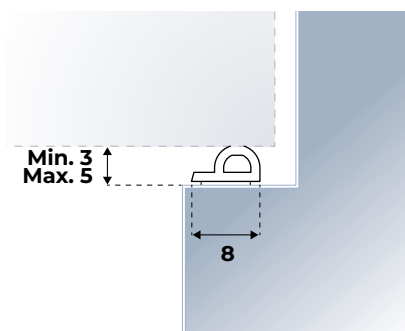

Materiaal: EPDM
Afmetingen: 8 x 5 mm
Kierdichting: 3-5 mm

LENGTE (M)	KLEUR	EAN(STUKS)	VERP.EENH.	ART.NR.
7,5	wit	8711286853304	8 st./doos	600301050
7,5	zwart	8711286851607	8 st./doos	600304050
2x50	wit	8711286352258	1 st./doos	600301515.1
2x50	zwart	8711286354016	1 rol/doos	600304515.1

Montage-instructie: Op maat maken m.b.v. een stanleymes. Ondergrond goed ontvetten. Schutlaag van de tape halen en na bevestiging goed aanduwen. Let op: aan de scharnierzijde niet in de sponningdiepte maar in de sponningbreedte van het kozijn plakken.