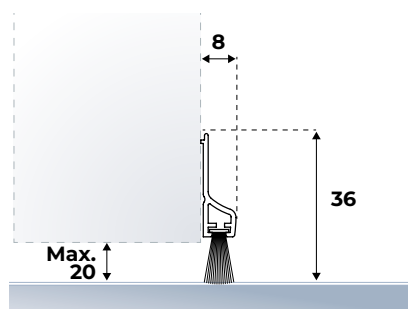

LENGTE (CM)	KLEUR	EAN(STUKS)	VERP.EENH.	ART.NR.
100	Wit	8711286861200	6 st./doos	110501050
100	Transparant	8711286861309	6 st./doos	110500050
100	Bruin	8711286861408	6 st./doos	110502050
100	Zwart	8711286339228	6 st./doos	110504050

Montage-instructie: Op maat maken m.b.v. een ijzerzaag en monteren met de bijgeleverde schroeven. Let op uitmiddeling van het gatenpatroon!