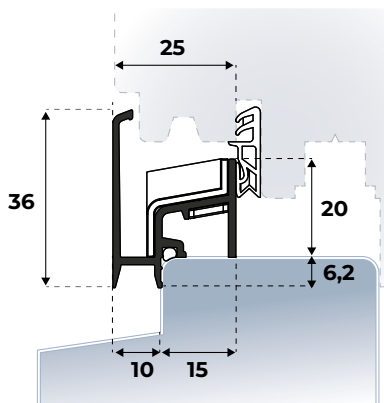

AS 25-10H

Geanodiseerd aluminium profiel voor het afdichten van naar binnen draaiende (draaikiep)ramen.

Voorzien van afwaterings- en beluchtings sleuven. Eindkapjes en EPDM snaarafdichting als accessoires leverbaar. KOMO gecertificeerd (nr. 40069). Klasse 4 (600 Pa) luchtdoorlatendheid volgens EN 12207 en klasse 9A (600 Pa) voor waterdichtheid volgens EN 12208.

Materiaal:	Aluminium kwaliteit T6060 T66
Afmetingen:	25 x 36 mm
"NPR-benaming":	B3
Maatwerk mogelijk:	ja
Lakwerk mogelijk:	poedercoat

PRODUCT	KLEUR	EAN(STUKS)	VERP.EENH.	ART.NR.
500 cm	VOM1	8711286480692	6 lgt./bundel	740550950
Eindkapje Links	Grijs	8711286482047	50 st./zakje	790110915
Eindkapje Rechts	Grijs	8711286482030	50 st./zakje	790110914
Snaarafdichting	Zwart	8711286480845	50 m./zakje	790400002