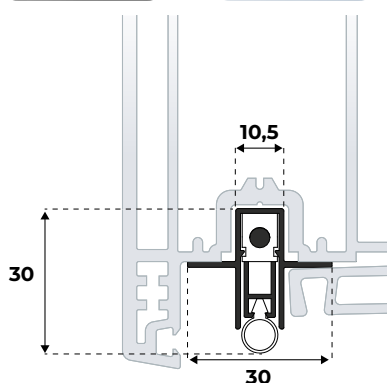

EllenMatic 2K Euro

Valdorpel voor montage onder kunststofdeuren.

Geschikt voor eurogroef. Houdt tocht tegen. Te bevestigen middels schroeven aan de onderzijde van de deur.

Materiaal afdichting: Siliconen	Afmetingen: 30 x 30 mm
Sponningmaat: 11 mm	Min. lengte: 280 mm
Min. kier: 3 mm	Max. lengte: 1.230 mm
Max. kier: Afhankelijk van deurdetailering	Inkortbaarheid: 100 mm
Max. slag: 10 mm	

STANDAARD LENGTE (mm)	EAN (STUKS)	VERP.EENH.	ART.NR.
630	8711286222018	10 st./doos	200700131
730	8711286222025	10 st./doos	200700132
830	8711286222032	10 st./doos	200700133
930	8711286222049	10 st./doos	200700134
1030	8711286222056	10 st./doos	200700135
1130	8711286222063	10 st./doos	200700136
1230	8711286222070	10 st./doos	200700137

Breedte deur is de lengte van de valdorpel.