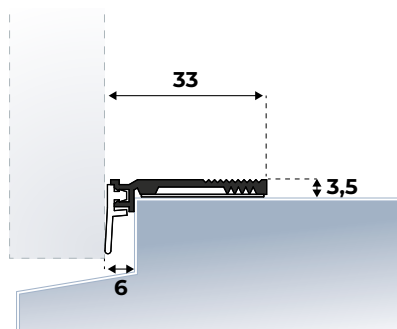

Materiaal afdichting: Kunststof (TPE)

Afmetingen: 33 x 3 mm

Min-Max. kier: 6-9 mm

Voorgeboord: nee

Maatwerk mogelijk: ja

LENGTE (CM)	KLEUR	EAN(STUKS)	VERP.EENH.	ART.NR.
300	Aluminium	8711286291663	15 lgt./koker	330502230

Montage-instructie: Op maat maken m.b.v. een ijzerzaag. Ondergrond goed ontvetten alvorens het product te bevestigen middels de dubbelzijdige tape.