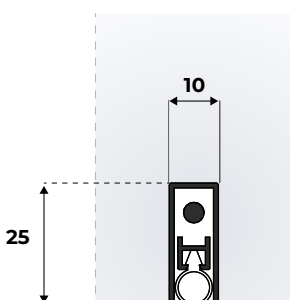

**Let op:** lengte valdorpel is: deurbreedte minus 2 mm. Wanneer gecombineerd met de Slim Elegance Cassette, dan de valdorpel 1 mm kleiner bestellen dan de lengte van de Slim Cassette. Voor inkortbaarheid maatwerk, zie tabel pagina 46.