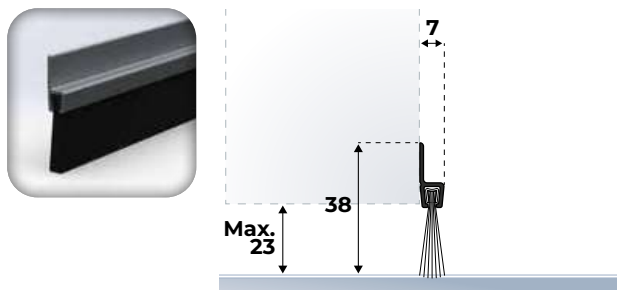

IBS 39

Aluminium profiel voorzien van harde PP borstel voor de onderzijde van garagedeuren en schuifdeuren voor kierdichting tot 38 mm.

Houderstrip 18 mm, borstel 20 mm.

Materiaal afdichting: Harde PP borstel **Max. kier:** 23 mm
Afmetingen: 38 x 7 mm
Voorgeboord: 2,8 mm

LENGTE (cm)	EAN(STUKS)	VERP.EENH.	ART.NR.
100	8711286123018	10 lgt./koker	040500010
250	8711286123353	10 lgt./koker	040500025
300	8711286123230	10 lgt./koker	040500030

Montage-instructie: Op maat maken m.b.v. een ijzerzaag en monteren met schroeven. Let op uitmiddeling van het gatenpatroon!

IBS 50

Aluminium profiel voorzien van harde PP borstel voor de onderzijde van garagedeuren en schuifdeuren voor kierdichting tot 33 mm.

Houderstrip 20 mm, borstel 30 mm.