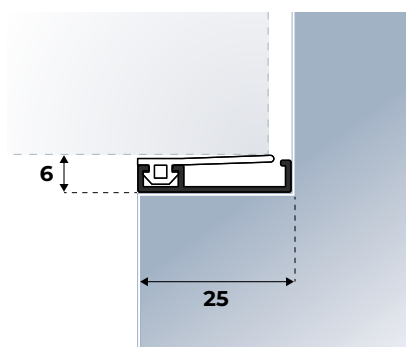

**Min-Max. kier:** 6-10 mm

**Vorgeboord:** 2,8 mm

**Maatwerk mogelijk:** ja

LENGTE (CM)	KLEUR	EAN(STUKS)	VERP.EENH.	ART.NR.
300	Aluminium	8711286260409	25 lgt./koker	310200230

**Montage-instructie:** Op maat maken m.b.v. een ijzerzaag en in de sponning monteren met Ellen tochtstripnagels 1,6 x 25 mm of schroeven 2,5 x 16 mm (zie pag. 80). De AIB 3N 25 is ook m.b.v. een tackler te monteren.