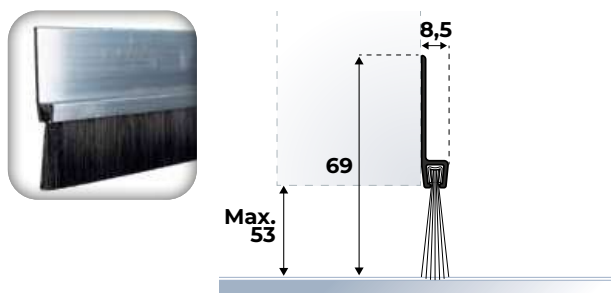

Materiaal afdichting: Harde PP borstel **Max. kier:** 53 mm
Afmetingen: 69 x 8,5 mm
Voorgeboord: nee

LENGTE (cm)	EAN(STUKS)	VERP.EENH.	ART.NR.
100	8711286125012	10 lgt./koker	041200010
250	8711286125258	10 lgt./koker	041200025
300	8711286125234	10 lgt./koker	041200030

Montage-instructie: Op maat maken m.b.v. een ijzerzaag. Gatenpatroon bepalen en voorboren met ijzerboor. Monteren met schroeven.