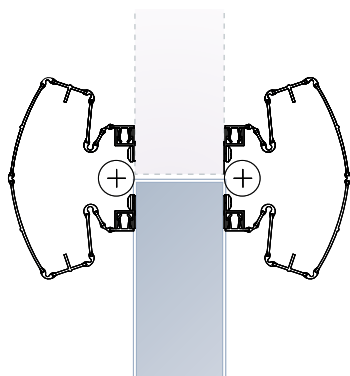

FINPROTECT PLUS 9090

Kunststof vingerbeschermingsprofiel voor pendel- en klapdeuren met bommerscharnieren.

Beschermt de scharnierzijde van de deur, aan beide zijden. Finprotect Plus 9090 wordt geleverd als deurset en bestaat uit: 4 aluminium houderprofielen ter plaatsing op de deur en het kozijn en 2 afdekkappen die de kier tussen deur en kozijn afsluiten. TÜV, SHR en SKG gecertificeerd.

Materiaal afdekkap:	Kunststof (PVC)
Deurtype:	Pendeldeuren en klapdeuren met bommerscharnieren
Max. openingshoek:	130° tot 150°
Max. booglengte:	80 mm

KLEUR	LENGTE (CM)	EAN(STUKS)	VERP.EENH.	ART.NR.
Wit	198	8711286337606	3 sets/doos	805401198
Wit	250	8711286337613	3 sets/doos	805401250
Zwart	198	8711286337620	3 sets/doos	805404198
Zwart	250	8711286337637	3 sets/doos	805404250
Brons	198	8711286337668	3 sets/doos	805421198
Brons	250	8711286337675	3 sets/doos	805421250
Zilver	198	8711286337682	3 sets/doos	805422198
Zilver	250	8711286337699	3 sets/doos	805422250
Antraciet	198	8711286338849	3 sets/doos	805410198
Antraciet	250	8711286338856	3 sets/doos	805410250