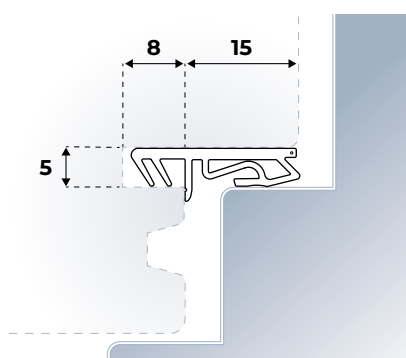

Kaderprofiel 1501 SCF

Siliconen kaderprofiel met een kophoogte van 15 mm.

Voor (draaikiëp)ramen en deuren. Met draadje in de kop ter voorkoming van scheuren op de hoeken. Het soepele siliconen heeft een lage sluitweerstand en groot herstellend vermogen. De 25 meterrollen worden geleverd met een handige snijhulp. Classificatie volgens NEN EN 12365: W45177. C-waarde 0,00041 $\text{dm}^3/\text{s} \cdot \text{m}1 \cdot \text{Pa}^n$ (klasse 3¹).

Materiaal: Siliconen

Groefmaat: Breedte 5 mm, diepte 8 mm

Aanslagspeling: 5 mm

Sponninghoogte: 15 mm

LENGTE (M)	KLEUR	EAN(STUKS)	VERP.EENH.	ART.NR.
150	Zwart	8711286805211	1 rol/doos	680304901.1
25	Zwart	8711286810703	1 rol/doos	680304950

Montage-instructie: Plaatsing in groef. Knippen m.b.v. een kaderkniptang (zie pag. 81) of kadersnijhulp.