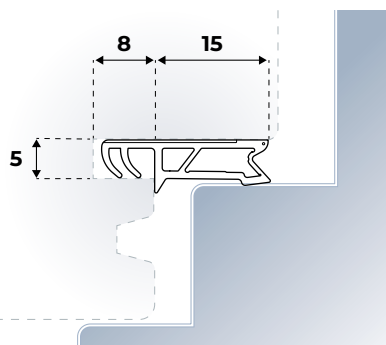

Kaderprofiel 8450 ACBF

Kunststof (TPE) knipkader voor een sponning van 15 mm.

Geschikt voor (draaikiep)ramen en deuren. Bevat een harde rug en is voorzien van beschermfolie en draadje in de kop ter voorkoming van scheuren op de hoeken. Classificatie volgens NEN EN 12365: W35144.

C-waarde 0,00681 dm³/s.m1.Paⁿ (klasse 3¹).

Materiaal: Kunststof (TPE)

Aanslagspeling: 5 mm

Groefmaat: Breedte 5 mm, diepte 8 mm

Sponninghoogte: 15 mm

LENGTE (M)	KLEUR	EAN(STUKS)	VERP.EENH.	ART.NR.
160	Zwart	8711286804252	1 rol/doos	670804200

Montage-instructie: Plaatsing in groef. Knippen m.b.v. een kaderkniptang (zie pag. 81).