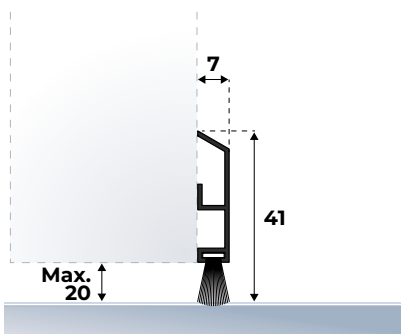

## ADS B (ROBUST)

**Geanodiseerd aluminium dorpelprofiel met veloursborstel voor binnendeuren.**

Door middensteun grote kierdichting van 20 mm mogelijk.

**Materiaal afdichting:** Veloursborstel **Afmetingen:** 41 x 7 mm  
**Max. kier:** 20 mm **Voorgeboord:** 3,2 mm en verzonken