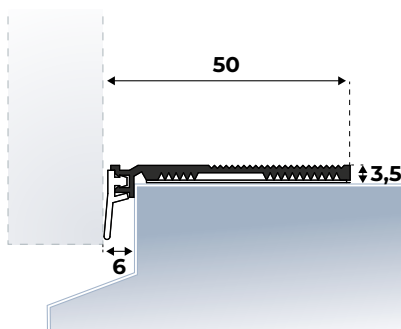

Materiaal afdichting: Kunststof (TPE)

Afmetingen: 50 x 3 mm

Min-Max. kier: 6-9 mm

Voorgeboord: nee

Maatwerk mogelijk: ja

LENGTE (CM)	KLEUR	EAN(STUKS)	VERP.EENH.	ART.NR.
300	Aluminium	8711286294817	10 lgt./koker	330902230

Montage-instructie: Op maat maken m.b.v. een ijzerzaag. Ondergrond goed ontvetten alvorens het product te bevestigen middels de dubbelzijdige tape.