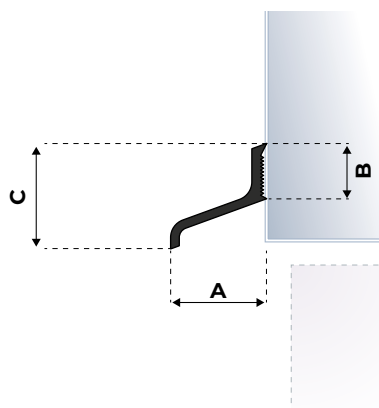

ALD A125

Aluminium lekdorpels als waterkering op de bovendorpel bij naar binnen- en buitendraaiende ramen en deuren.

Het profiel kan ook aan de onderzijde van naar binnen draaiende ramen en deuren worden geplaatst. Het profiel is in 3 hoogtes te bestellen: 25, 35 of 50 mm, zie ook de dwarsdoorsnede-tekening.

Materiaal:	Aluminium
Voorgeboord:	nee
Maatwerk mogelijk:	nee

PRODUCT	STANDAARD LENGTE (CM)	EAN(STUKS)	VERP.EENH.	ART.NR.
ALD A 125	500	8711286340224	10 lgt./koker	430500950

Montage-instructie: breedte van de deur/het raam opmeten, profiel op maat maken, voorboren met een ijzerboor en vastschroeven.

MATEN	A	B	C
A125	25	12	24