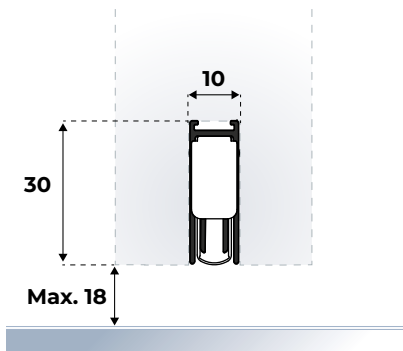

EIGENSCHAPPEN:

Geluidswering: 50 dB*
Brandwering: 30 en 60 minuten*
Rookwering: koude (Sa) en warme rook (S200)*

* Waardes gerealiseerd bij max.6 mm ruimte onder de deur

EllenMatic Slim Soundproof

Valdorpel geschikt voor glazen deuren en houten binnen- en buitendeuren in een beschutte omgeving.

Tocht-, geluids-, rook- en brandwerend. Kan zowel enkel als dubbel in een deur worden gebruikt voor optimale afdichting. Ook ideaal te combineren met een espagnolet. Te bevestigen middels ophangplaatjes aan beide zijden van de deur. Kan ook als opbouwvaldorpel worden gebruikt wanneer deze gecombineerd wordt met de Slim Elegance Cassette.

Materiaal afdichting: Siliconen	Afmetingen: 10 x 30 mm
Groefmaat: 10 x 30 mm	Min. lengte: 300 mm
Min. kier: 3 mm	Max. lengte: 1.600 mm
Max. kier: 18 mm	Inkortbaarheid: standaardlengtes: 150 mm
Max. slag: 18 mm	
Maatwerk mogelijk: ja	

STANDAARD LENGTE (mm)	EAN (STUKS)	VERP.EENH.	ART.NR.
628	8711286268009	10 st./doos	203800121
728	8711286268023	10 st./doos	203800122
828	8711286268047	10 st./doos	203800123
928	8711286268061	10 st./doos	203800124
1028	8711286268085	10 st./doos	203800125
1128	8711286268207	10 st./doos	203800126
1228	8711286268221	10 st./doos	203800127

Let op: lengte valdorpel is: deurbreedte minus 2 mm. Wanneer gecombineerd met de Slim Elegance Cassette, dan de valdorpel 1 mm kleiner bestellen dan de lengte van de Slim Cassette. Voor inkortbaarheid maatwerk, zie tabel pagina 46.