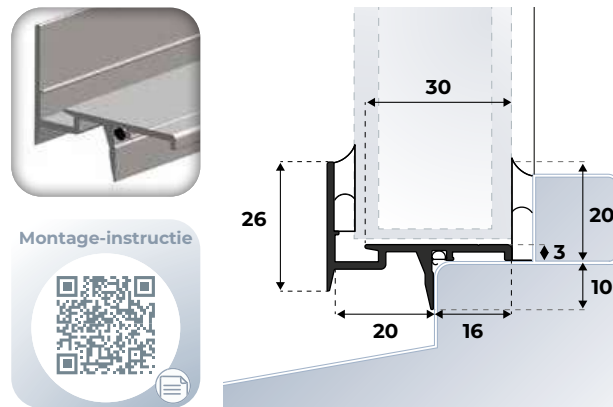

Materiaal: Aluminium kwaliteit T6060 T66
Afmetingen: 38 x 26 mm
"NPR-benaming": G8
Maatwerk mogelijk: ja
Lakwerk mogelijk: poedercoat

PRODUCT	KLEUR	EAN(STUKS)	VERP.EENH.	ART.NR.
500 cm	VOM1	8711286484034	6 lgt./bundel	741350950
Snaarafdichting	Zwart	8711286480845	50 m./zakje	790400002