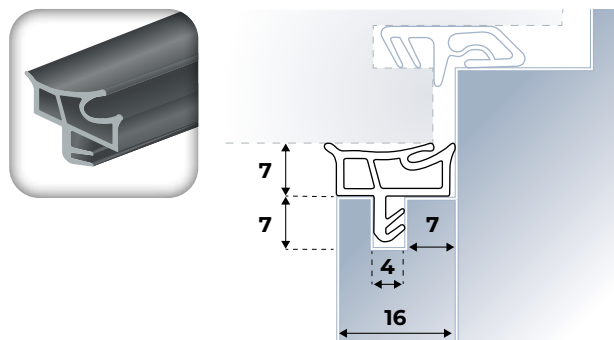

Materiaal: Kunststof (TPE)
Aanslagspeling: 7 mm
Groefmaat: Breedte 4 mm, diepte 7 mm
Sponningbreedte: 16 mm

LENGTE (M)	KLEUR	EAN(STUKS)	VERP.EENH.	ART.NR.
50	Zwart	8711286803620	1 rol/doos	657104200

Montage-instructie: Op maat knippen en plaatsen in de groef van de speciale opbouwlat.