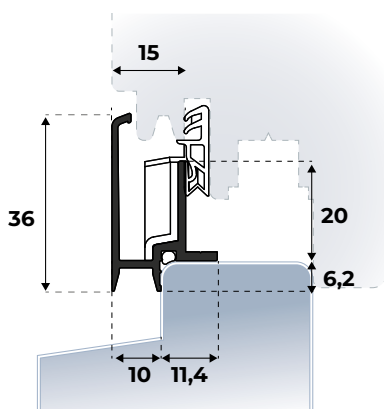

Montage-instructie

AS 15-10H

Geanodiseerd aluminium profiel voor het afdichten van naar binnen draaiende (draaikiep)ramen.

Voorzien van afwaterings- en beluchtingspleuven. Eindkapjes en EPDM snaarafdichting als accessoires leverbaar. KOMO gecertificeerd (nr. 40069). Klasse 4 (600 Pa) luchtdoorlatendheid volgens EN 12207 en klasse 9A (600 PA) voor waterdichtheid volgens EN 12208.

Materiaal:	Aluminium kwaliteit T6060 T66
Afmetingen:	21,4 x 36 mm
"NPR-benaming":	V3
Maatwerk mogelijk:	ja
Lakwerk mogelijk:	poedercoat

PRODUCT	KLEUR	EAN(STUKS)	VERP.EENH.	ART.NR.
500 cm	VOM1	8711286480630	6 lgt./bundel	740250950
Eindkapje Links	Grijs	8711286480883	50 st./zakje	790110909
Eindkapje Rechts	Grijs	8711286480876	50 st./zakje	790110908
Snaarafdichting	Zwart	8711286480845	50 m./zakje	790400002

Montage-instructie