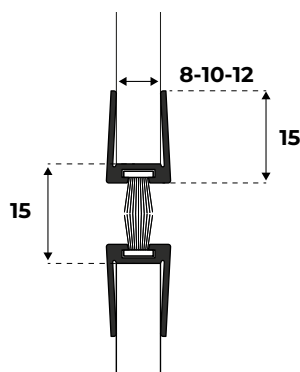

11

SPECIALE PROFIELEN

Lekdorpels en profielen voor het afdichten van glasdeuren, pendel- of doordraaiende deuren en middensluitingen.

GLASDEURPROFIELEN

GDP

Zelfklemmende, geanodiseerde aluminium profielen ter bescherming en afdichting van de randen van glazen deuren.

Voorzien van zachte veloursborstel voor tochtwering. De GDP is in 3 varianten te verkrijgen, voor glasdiktes van 8, 10 en 12 mm.

Materiaal afdichting: Veloursborstel
Afmetingen: 15 x 8 / 10 / 12
Maatwerk mogelijk: nee

PRODUCT	STANDAARD LENGTE (mm)	EAN (STUKS)	VERP.EENH.	ART.NR.
GDP 8 mm	225	8711286317011	10 lgt./koker	410150025
GPD 10 mm	225	8711286318018	10 lgt./koker	410350025
GPD 12 mm	225	8711286319015	10 lgt./koker	410550022

Montage-instructie: hoogte van de deur opmeten, profiel op maat maken, afbramen en voorzichtig op de deur plaatsen.