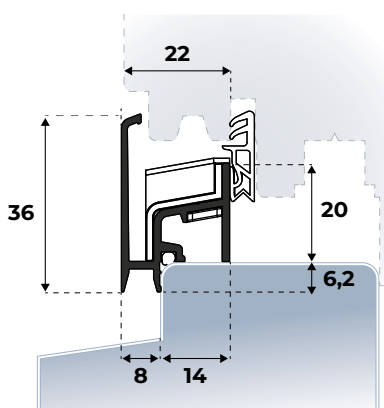

AS 22-8H

Geanodiseerd aluminium profiel voor het afdichten van naar binnen draaiende (draaikiep)ramen.

Voorzien van afwaterings- en beluchtingspleuven. Eindkapjes en EPDM snaarafdichting als accessoires leverbaar. KOMO gecertificeerd (nr. 40069). Klasse 4 (600 Pa) luchtdoorlatendheid volgens EN 12207 en klasse 9A (600 Pa) voor waterdichtheid volgens EN 12208.

Materiaal:	Aluminium kwaliteit T6060 T66
Afmetingen:	22 x 36 mm
"NPR-benaming":	B5
Maatwerk mogelijk:	ja
Lakwerk mogelijk:	poedercoat

PRODUCT	KLEUR	EAN(STUKS)	VERP.EENH.	ART.NR.
500 cm	VOM1	8711286480654	6 lgt./bundel	740350950
Eindkapje Links	Grijs	8711286482009	50 st./zakje	790110911
Eindkapje Rechts	Grijs	8711286480890	50 st./zakje	790110910
Snaarafdichting	Zwart	8711286480845	50 m./zakje	790400002