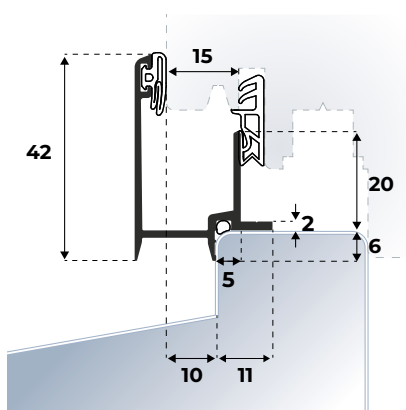

AV 15-10H

Geanodiseerd aluminium profiel voor het afdichten van naar binnen draaiende (draaikiep)ramen.

Voorzien van afwaterings- en beluchtingspleuven. Aanslagafdichting van TPE voorzien van schutfolie en hieldichting van EPDM. Eindkapjes en EPDM snaarafdichting als accessoires leverbaar. KOMO gecertificeerd (nr. 40069). Klasse 4 (600 Pa) luchtdoorlatendheid volgens EN 12207 en klasse 9A (600 PA) voor waterdichtheid volgens EN 12208.

Materiaal:	Aluminium kwaliteit T6060 T66
Afmetingen:	28 x 42 mm
"NPR-benaming":	V3
Maatwerk mogelijk:	ja
Lakwerk mogelijk:	poedercoat

PRODUCT	KLEUR	EAN(STUKS)	VERP.EENH.	ART.NR.
500 cm	VOM1	8711286484072	6 lgt./bundel	730750950
Eindkapje Links	Grijs	8711286480883	50 st./zakje	790110909
Eindkapje Rechts	Grijs	8711286480876	50 st./zakje	790110908
Snaarafdichting	Zwart	8711286480845	50 m./zakje	790400002