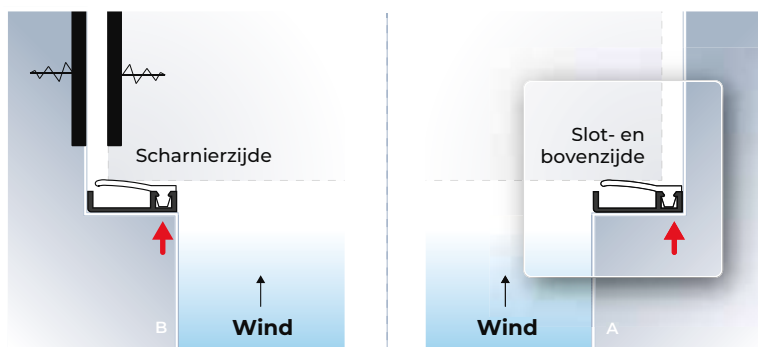

▼ Naar binnen draaiende deur ▼

DE JUISTE PLAATSING VAN EEN INBOUWPROFIEL

De juiste plaatsing van een inbouwprofiel is essentieel om een goede tochtwering te realiseren. Daarbij is van belang of je het profiel bij een naar binnen draaiende deur plaatst (voor deur) of bij een naar buiten draaiende deur (achter deur).

Ook maakt het verschil of je het inbouwprofiel bij een naar binnendraaiende deur aan de scharnierzijde monteert of aan de bovenzijde en slotzijde.

Zie de tekeningen om de juiste plaatsing te bepalen voor inbouwprofielen als de AIB 3N XL, AIB 4G.