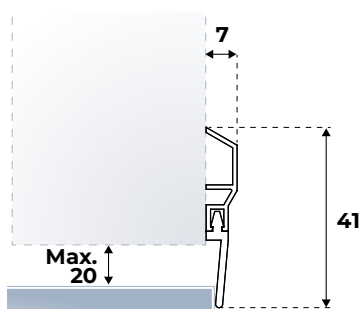

7 DORPEL PROFIELEN

Profielen voor plaatsing aan de onderzijde van binnen- en buitendeuren ter voorkoming van tocht.

DORPELPROFIELEN VOORDEUR

PDS (BASIC)

Kunststof dorpelprofiel met afdichtingslip voor naar binnen draaiende deuren (voordeuren).

Materiaal afdichting:
Kunststof (TPE)

Afmetingen:
41 x 7 mm

Max. kier:
20 mm

Voorgeboord:
2,8 mm en
verzonken

LENGTE (CM)	KLEUR	EAN(STUKS)	VERP.EENH.	ART.NR.
100	Wit	8711286860906	6 st./doos	110101250
100	Bruin	8711286861101	6 st./doos	110102250

Montage-instructie: Op maat maken m.b.v. een ijzerzaag en monteren met de bijgeleverde schroeven. Let op uitmiddeling van het gatenpatroon!

ADS (CLASSIC)

Fraai geanodiseerd aluminium dorpelprofiel met afdichtingslip voor naar binnen draaiende deuren (voordeuren) of binnendeuren met een stofdorpel.

Materiaal afdichting:
Kunststof (TPE)

Afmetingen:
39 x 7 mm

Max. kier:
20 mm

Voorgeboord:
3,2 mm en
verzonken