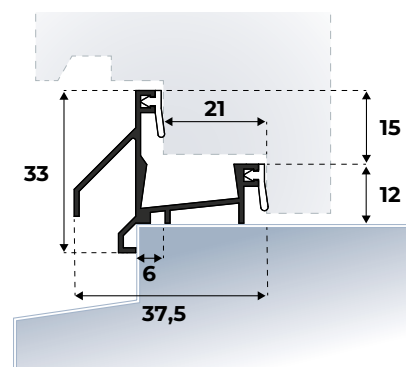

Materiaal afdichting: Kunststof (TPE)

Afmetingen: 37,5 x 33 mm

Vorgeboord: 3,2 mm en verzonken

Maatwerk mogelijk: ja

Kepen mogelijk: ja

Anodisatie mogelijk: ja

LENGTE (CM)	KLEUR	EAN(STUKS)	VERP.EENH.	ART.NR.
300	Aluminium	8711286302239	5 lgt./koker	350100230
Afdichtingsblokjes	Transparant	8711286905010	2 per lengte	860100900

Montage-instructie: Op maat maken m.b.v. een ijzerzaag en monteren met schroeven 3,0 x 40 mm. Let op uitmiddeling van het gatenpatroon! Zijkanten afkitten na montage.