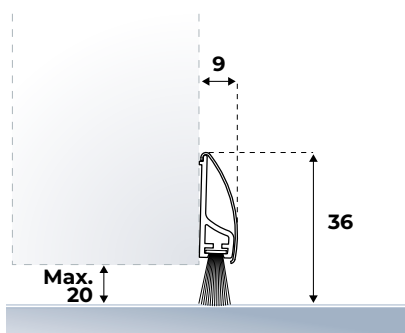

**Montage-instructie:** Op maat maken m.b.v. een ijzerzaag en houderprofiel monteren met behulp van de meegeleverde schroeven. Let op uitmiddeling van het gatenpatroon voor optimale bevestiging! Houderprofiel erop plakken en zijkanten afwerken met de afdekkapjes.