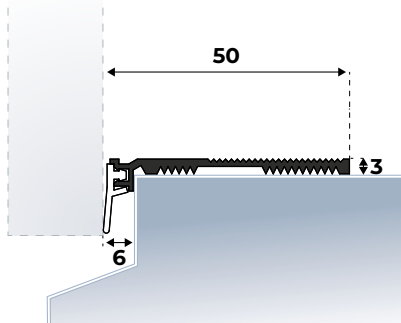

Materiaal afdichting: Kunststof (TPE)

Afmetingen: 50 x 3 mm

Min-Max. kier: 6-9 mm

Voorgeboord: 5,8 mm en verzonken

Maatwerk mogelijk: ja

LENGTE (CM)	KLEUR	EAN(STUKS)	VERP.EENH.	ART.NR.
100	Aluminium	8711286840502	6 st./doos	330900250
100	Aluminium	8711286294206	10 lgt./koker	330900210
300	Aluminium	8711286294237	10 lgt./koker	330900230
300 ongeboord	Aluminium	8711286294640	10 lgt./koker	330901230

Montage-instructie: Op maat maken m.b.v. een ijzerzaag en monteren met schroeven 4 x 30 mm. Let op uitmiddeling van het gatenpatroon!