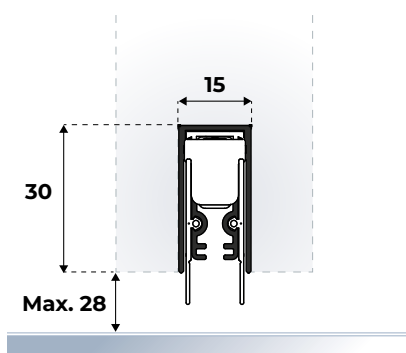

EllenMatic Optimal seal

Valdorpel geschikt voor houten binnen- en buitendeuren in een beschutte omgeving.

Tochtwerend. Met dubbele afdichting, ideaal voor afdichten van oneffen ondergronden. Te bevestigen middels ophangplaatjes aan beide zijden van de deur. Kan ook als opbouwvaldorpel worden gebruikt wanneer deze gecombineerd wordt met de Elegance Cassette.

Materiaal afdichting:	Siliconen	Afmetingen:	15 x 30 mm
Groefmaat:	15 x 30 mm	Min. lengte:	300 mm
Min. kier:	8,5 mm	Max. lengte:	1.600 mm
Max. kier:	28 mm	Inkortbaarheid:	standaardlengtes:
Max. slag:	20 mm		150 mm
Maatwerk mogelijk:	ja		

STANDAARD LENGTE (mm)	EAN (STUKS)	VERP.EENH.	ART.NR.
628	8711286240470	10 st./doos	203300121
728	8711286240487	10 st./doos	203300122
828	8711286240494	10 st./doos	203300123
928	8711286240609	10 st./doos	203300124
1028	8711286240616	10 st./doos	203300125
1128	8711286240623	10 st./doos	203300126
1228	8711286240630	10 st./doos	203300127

Let op: lengte valdorpel is: deurbreedte minus 2 mm. Wanneer gecombineerd met de Elegance Cassette, dan de valdorpel 1 mm kleiner bestellen dan de lengte van de Cassette. Voor inkortbaarheid maatwerk, zie tabel pagina 46.