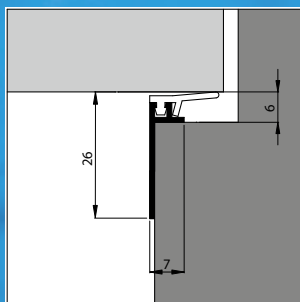

Type deuren en ramen:

Naar binnen- en buitendraaiende deuren en ramen.

Lengte:

Standaardlengte = 230 cm.

Kleuren:

Geanodiseerd aluminium voorzien van zwarte afdichting (acrylaatverf bestendig).

Montage:

Met RVS spijkers, het profiel is vorgeboord.

Aan de uiteinden uitgekeept voor goede aansluiting in de hoeken.

Logistieke gegevens:

Artikelnaam	ANB 16
Artikelcode	390600232
EAN-code	8711286305407
Verpakkingseenheid	25 lengtes per koker
Gewicht per koker	9 kg
Lengte	230 cm
Kleuren	Geanodiseerd aluminium