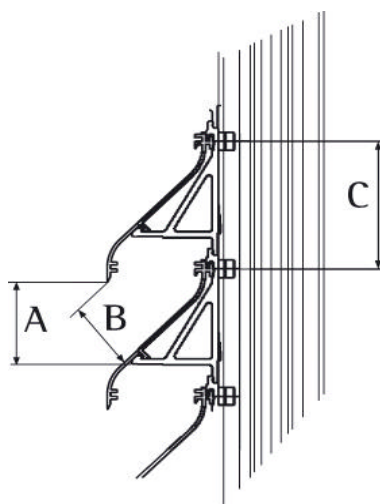

<b>TYPE</b>	<b>DUCOGRILLE G 50S</b>
<b>BESCHRIJVING</b>	lamellen "inbouw" muurrooster, medium uitvoering
<b>VORM LAMEL</b>	50S
<b>VRIJE OPPERVLAKTE</b>	75% (visuele vrije doorlaat)
<b>NETTO OPENING</b>	47% (fysische vrije doorlaat)
<b>LAMELHOOGTE</b>	76 mm
<b>LAMELSTAP</b>	65 mm
<b>AANSLAGKADER</b>	48,0 mm
<b>INBOUWDIEPTE</b>	62,0 mm
<b>MAX. LENGTE LAMEL</b>	6000 mm
<b>WERING</b>	° insectenwerend RVS gaas (standaard); ongediertewerend RVS gaas (op aanvraag) ° meerprijs voor horizontaal of verticaal geplaatste PVC strips; ongedierte- of insectenwerend
<b>MATERIAAL</b>	Aluminium Al Mg Si 0,5 Profiel dikte: 1,5 mm Oppervlakte- ° standaard naturel geanodiseerd (15-20µm) behandeling: ° gemoffeld polyester poedercoating (60-80µm) Kunststofonderdelen Polyamide PA 6.6 - glasvezelversterkt
<b>KLEUREN</b>	alle Ral kleuren

Vrije oppervlakte: A/C  
Netto opening: B/C