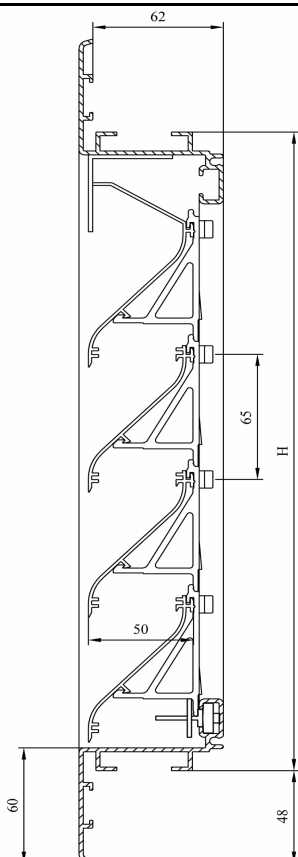

<b>TYPE</b>	<b>DUCOGRILLE G 50S</b>
<b>BESCHRIJVING</b>	lamellen "inbouw" muurrooster, medium uitvoering
<b>VORM LAMEL</b>	50S
<b>VRIJE OPPERVLAKTE</b>	75% (visuele vrije doorlaat)
<b>NETTO OPENING</b>	47% (fysische vrije doorlaat)
<b>LAMELHOOGTE</b>	76 mm
<b>LAMELSTAP</b>	65 mm
<b>AANSLAGKADER</b>	48,0 mm
<b>INBOUWDIEPTE</b>	62,0 mm
<b>MAX. LENGTE LAMEL</b>	6000 mm
<b>WERING</b>	° insectenwerend RVS gaas (standaard); ongediertewerend RVS gaas (op aanvraag) ° meerprijs voor horizontaal of verticaal geplaatste PVC strips; ongedierte- of insectenwerend
<b>MATERIAAL</b>	Aluminium Al Mg Si 0,5 Profiel dikte: 1,5 mm Oppervlakte- ° standaard naturel geanodiseerd (15-20µm) behandeling: ° gemoffeld polyester poedercoating (60-80µm) Kunststofonderdelen Polyamide PA 6.6 - glasvezelversterkt
<b>KLEUREN</b>	alle Ral kleuren

Vrije oppervlakte: A/C  
Netto opening: B/C