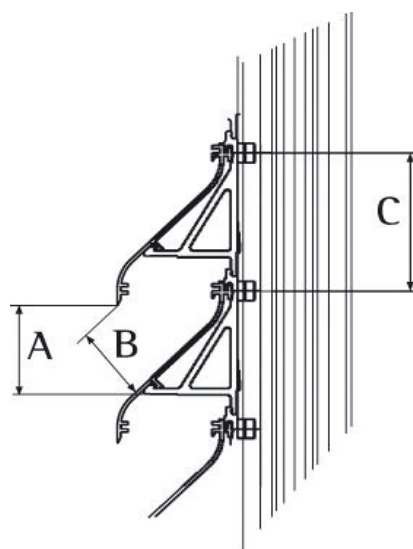

TYPE	DUCOGRILLE G 50Z
BESCHRIJVING	lamellen "inbouw" muurrooster, medium uitvoering
VORM LAMEL	50Z
VRIJE OPPERVLAKTE	75% (visuele vrije doorlaat)
NETTO OPENING	47% (fysische vrije doorlaat)
LAMELHOOGTE	76 mm
LAMELSTAP	65 mm
AANSLAGKADER	48,0 mm
INBOUWDIEPTE	62,0 mm
MAX. LENGTE LAMEL	6000 mm
WERING	° insectenwerend RVS gaas (standaard); ongediertewerend RVS gaas (op aanvraag) ° meerprijs voor verticaal geplaatste PVC strips; ongedierte- of insectenwerend
MATERIAAL	Aluminium Al Mg Si 0,5 Profiel dikte: 1,5 mm Oppervlakte- ° standaard naturel geanodiseerd (15-20µm) behandeling: ° gemoffeld polyester poedercoating (60-80µm) Kunststofonderdelen Polyamide PA 6.6 - glasvezelversterkt
KLEUREN	alle Ral kleuren

Vrije oppervlakte: A/C
Netto opening: B/C