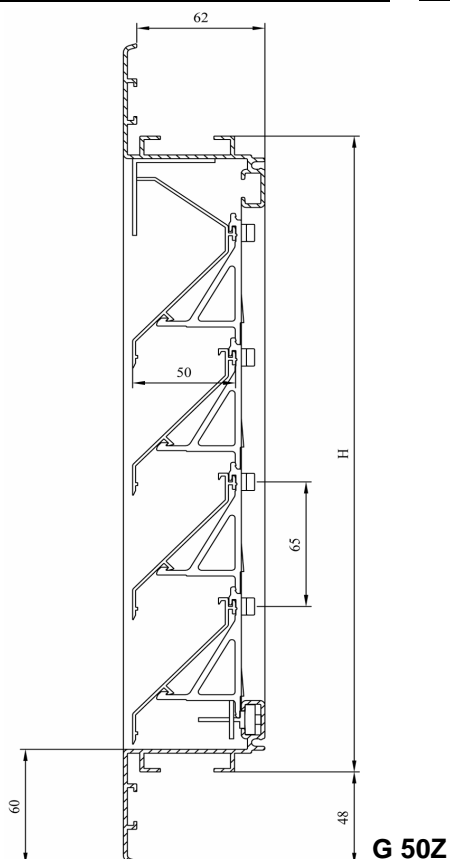

TYPE	DUCOGRILLE G 50Z
BESCHRIJVING	lamellen "inbouw" muurrooster, medium uitvoering
VORM LAMEL	50Z
VRIJE OPPERVLAKTE	75% (visuele vrije doorlaat)
NETTO OPENING	47% (fysische vrije doorlaat)
LAMELHOOGTE	76 mm
LAMELSTAP	65 mm
AANSLAGKADER	48,0 mm
INBOUWDIEPTE	62,0 mm
MAX. LENGTE LAMEL	6000 mm
WERING	° insectenwerend RVS gaas (standaard); ongediertewerend RVS gaas (op aanvraag) ° meerprijs voor verticaal geplaatste PVC strips; ongedierte- of insectenwerend
MATERIAAL	Aluminium Al Mg Si 0,5 Profiel dikte: 1,5 mm Oppervlakte- ° standaard naturel geanodiseerd (15-20µm) behandeling: ° gemoffeld polyester poedercoating (60-80µm) Kunststofonderdelen Polyamide PA 6.6 - glasvezelversterkt
KLEUREN	alle Ral kleuren

Vrije oppervlakte: A/C
Netto opening: B/C