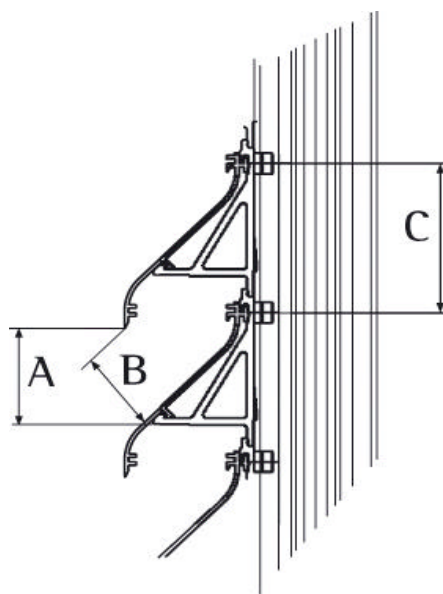

TYPE	DUCOGRILLE G 50/75Z
BESCHRIJVING	lamellen "inbouw" muurrooster, medium uitvoering
VORM LAMEL	50Z
VRIJE OPPELVAKTE	80% (visuele vrije doorlaat)
NETTO OPENING	49% (fysische vrije doorlaat)
LAMELHOOGTE	76 mm
LAMELSTAP	75 mm
AANSLAGKADER	48,0 mm
INBOUWDIEPTE	62,0 mm
MAX. LENGTE LAMEL	6000 mm
WERING	° insectenwerend RVS gaas (standaard); ongediertewerend RVS gaas (op aanvraag) ° meerprijs voor verticaal geplaatste PVC strips; ongedierte- of insectenwerend
MATERIAAL	Aluminium Al Mg Si 0,5 Profiel dikte: 1,5 mm Oppervlakte- ° standaard naturel geanodiseerd (15-20µm) behandeling: ° gemoffeld polyester poedercoating (60-80µm) Kunststofonderdelen Polyamide PA 6.6 - glasvezelversterkt
KLEUREN	alle Ral kleuren

G 50/75Z

Vrije oppervlakte: A/C
Netto opening: B/C