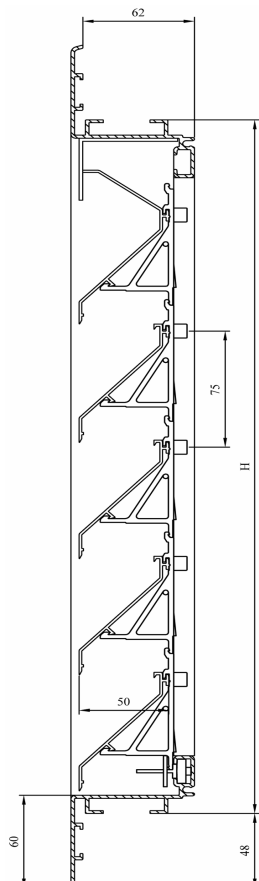

TYPE	DUCOGRILLE G 50/75Z
BESCHRIJVING	lamellen "inbouw" muurrooster, medium uitvoering
VORM LAMEL	50Z
VRIJE OPPELVAKTE	80% (visuele vrije doorlaat)
NETTO OPENING	49% (fysische vrije doorlaat)
LAMELHOOGTE	76 mm
LAMELSTAP	75 mm
AANSLAGKADER	48,0 mm
INBOUWDIEPTE	62,0 mm
MAX. LENGTE LAMEL	6000 mm
WERING	° insectenwerend RVS gaas (standaard); ongediertewerend RVS gaas (op aanvraag) ° meerprijs voor verticaal geplaatste PVC strips; ongedierte- of insectenwerend
MATERIAAL	Aluminium Al Mg Si 0,5 Profiel dikte: 1,5 mm Oppervlakte- ° standaard naturel geanodiseerd (15-20µm) behandeling: ° gemoffeld polyester poedercoating (60-80µm) Kunststofonderdelen Polyamide PA 6.6 - glasvezelversterkt
KLEUREN	alle Ral kleuren

G 50/75Z

Vrije oppervlakte: A/C
Netto opening: B/C