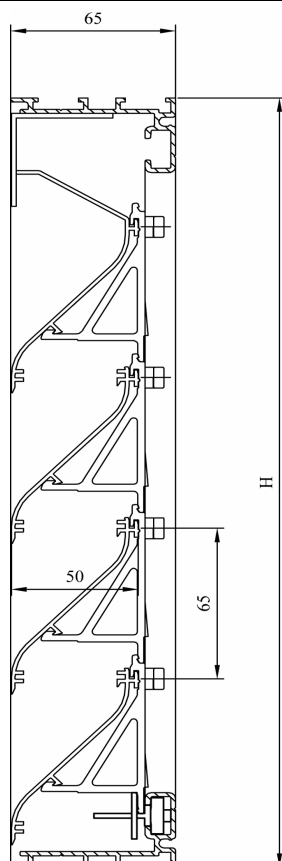

TYPE	DUCOGRILLE N 50S
BESCHRIJVING	lamellen "inbouw" muurrooster, met kader zonder flens
VORM LAMEL	50S
VRIJE OPPERVLAKTE	75% (visuele vrije doorlaat)
NETTO OPENING	47% (fysische vrije doorlaat)
LAMELHOOGTE	76 mm
LAMELSTAP	65 mm
AANSLAGKADER	0 mm
INBOUWDIEPTE	65 mm
MAX. LENGTE LAMEL	6000 mm
WERING	° insectenwerend RVS gaas (standaard); ongediertewerend RVS gaas (op aanvraag) ° meerprijs voor horizontaal of verticaal geplaatste PVC strips; ongedierte- of insectenwerend
MATERIAAL	Aluminium Al Mg Si 0,5 Profiel dikte: 1,5 mm Oppervlakte- ° standaard naturel geanodiseerd (15-20µm) behandeling: ° gemoffeld polyester poedercoating (60-80µm) Kunststofonderdelen Polyamide PA 6.6 - glasvezelversterkt
KLEUREN	alle Ral kleuren

N 50S

Vrije oppervlakte: A/C
Netto opening: B/C