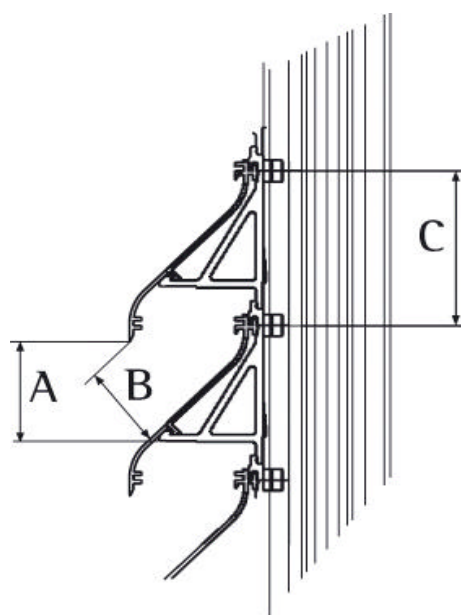

TYPE	DUCOGRILLE N 50S
BESCHRIJVING	lamellen "inbouw" muurrooster, met kader zonder flens
VORM LAMEL	50S
VRIJE OPPERVLAKTE	75% (visuele vrije doorlaat)
NETTO OPENING	47% (fysische vrije doorlaat)
LAMELHOOGTE	76 mm
LAMELSTAP	65 mm
AANSLAGKADER	0 mm
INBOUWDIEPTE	65 mm
MAX. LENGTE LAMEL	6000 mm
WERING	° insectenwerend RVS gaas (standaard); ongediertewerend RVS gaas (op aanvraag) ° meerprijs voor horizontaal of verticaal geplaatste PVC strips; ongedierte- of insectenwerend
MATERIAAL	Aluminium Al Mg Si 0,5 Profiel dikte: 1,5 mm Oppervlakte- ° standaard naturel geanodiseerd (15-20µm) behandeling: ° gemoffeld polyester poedercoating (60-80µm) Kunststofonderdelen Polyamide PA 6.6 - glasvezelversterkt
KLEUREN	alle Ral kleuren

N 50S

Vrije oppervlakte: A/C
Netto opening: B/C