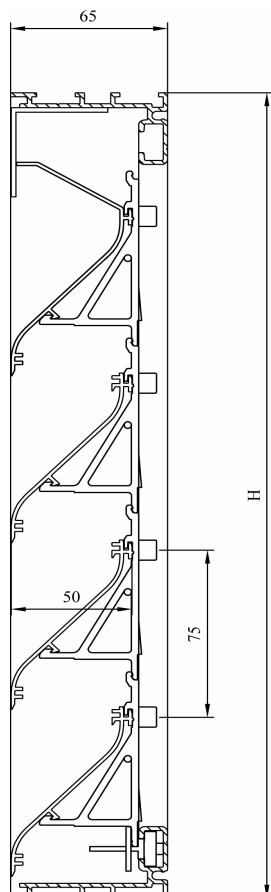

TYPE	DUCOGRILLE N 50/75S
BESCHRIJVING	lamellen "inbouw" muurrooster, met kader zonder flens
VORM LAMEL	50S
VRIJE OPPELVAKTE	80% (visuele vrije doorlaat)
NETTO OPENING	49% (fysische vrije doorlaat)
LAMELHOOGTE	76 mm
LAMELSTAP	75 mm
AANSLAGKADER	0 mm
INBOUWDIEPTE	65 mm
MAX. LENGTE LAMEL	6000 mm
WERING	° insectenwerend RVS gaas (standaard); ongediertewerend RVS gaas (op aanvraag) ° meerprijs voor verticaal geplaatste PVC strips; ongedierte- of insectenwerend
MATERIAAL	Aluminium Al Mg Si 0,5 Profeldikte: min. 1,2 mm Oppervlakte- ° standaard naturel geanodiseerd (15-20µm) behandeling: ° gemoffeld polyester poedercoating (60-80µm) Kunststofonderdelen Polyamide PA 6.6 - glasvezelversterkt
KLEUREN	alle Ral kleuren

N 50/75S

Vrije oppervlakte: A/C
Netto opening: B/C