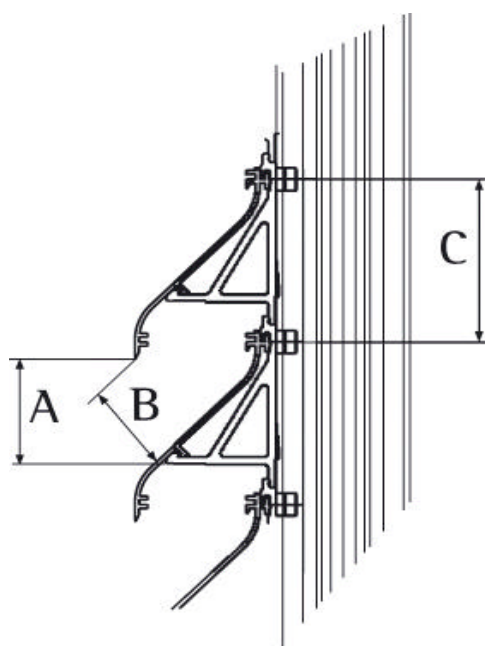

TYPE	DUCOGRILLE N 50/75S
BESCHRIJVING	lamellen "inbouw" muurrooster, met kader zonder flens
VORM LAMEL	50S
VRIJE OPPELVAKTE	80% (visuele vrije doorlaat)
NETTO OPENING	49% (fysische vrije doorlaat)
LAMELHOOGTE	76 mm
LAMELSTAP	75 mm
AANSLAGKADER	0 mm
INBOUWDIEPTE	65 mm
MAX. LENGTE LAMEL	6000 mm
WERING	° insectenwerend RVS gaas (standaard); ongediertewerend RVS gaas (op aanvraag) ° meerprijs voor verticaal geplaatste PVC strips; ongedierte- of insectenwerend
MATERIAAL	Aluminium Al Mg Si 0,5 Profeldikte: min. 1,2 mm Oppervlakte- ° standaard naturel geanodiseerd (15-20µm) behandeling: ° gemoffeld polyester poedercoating (60-80µm) Kunststofonderdelen Polyamide PA 6.6 - glasvezelversterkt
KLEUREN	alle Ral kleuren

N 50/75S

Vrije oppervlakte: A/C
Netto opening: B/C