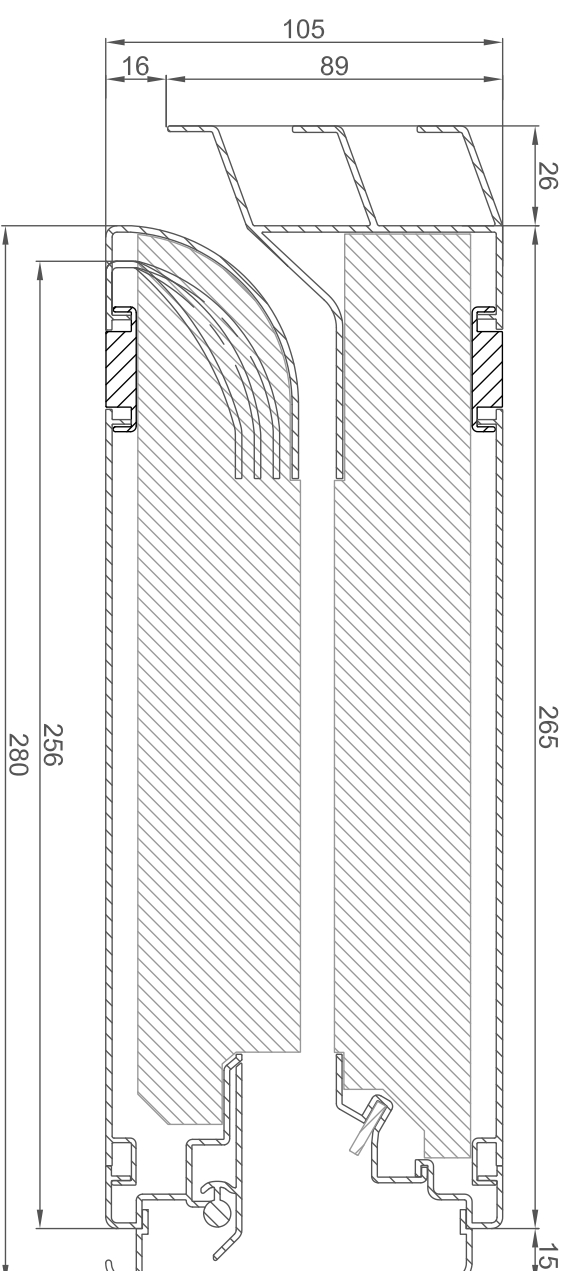

Ducomax Corto

Ducomax Alto

Ducomax Medio

Ducomax Largo

A

B

C

A

Datum : 19/05/09

Schaal : 1:2

Getekend : ASE

Formaat : A3

Tek nr. :

DucoMax LamellLine

4

3