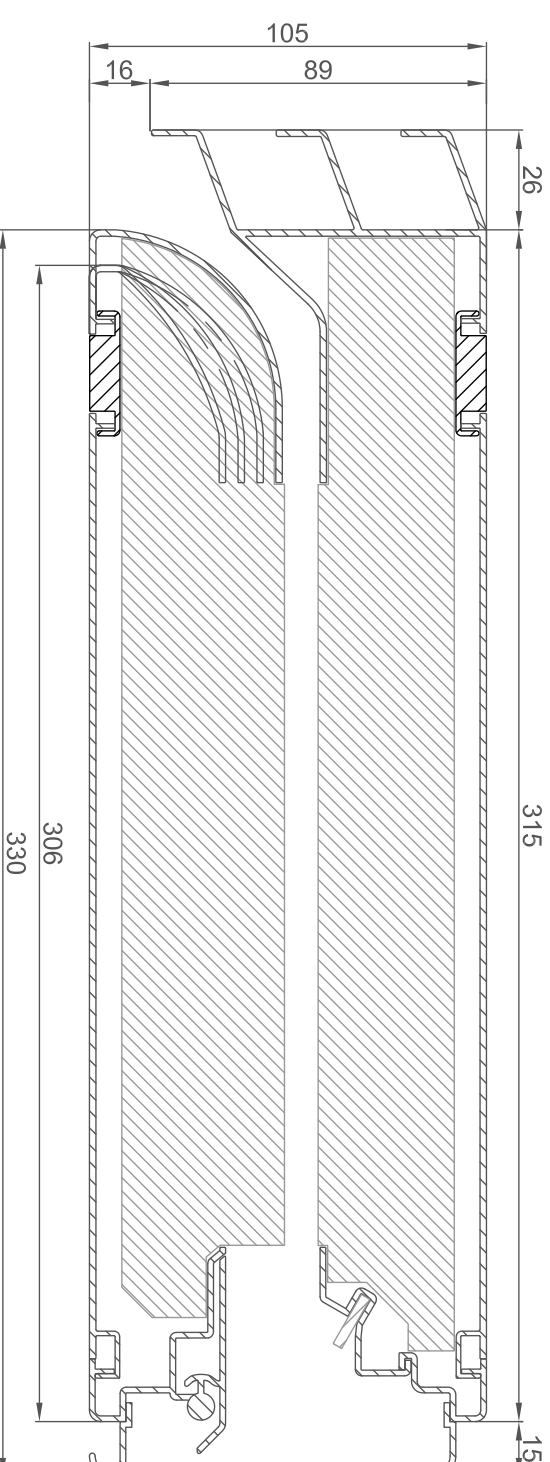

Ducomax Corto

Ducomax Alto

Ducomax Medio

Ducomax Largo

A

B

C

A

Datum : 19/05/09

Schaal : 1:2

Getekend : ASE

Formaat : A3

Tek nr. :

DucoMax LamellLine

4

3

2

1

4

3

2

1