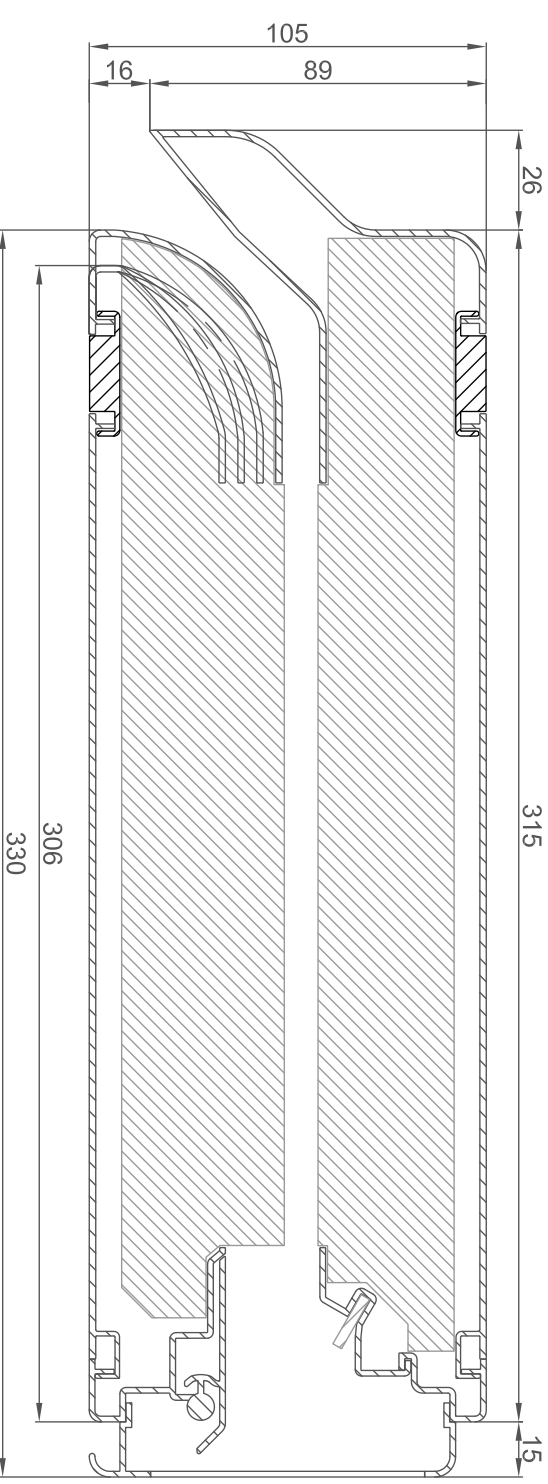

4

3

2

1

Ducomax Corto

Ducomax Alto

Ducomax Medio

Ducomax Largo

C

B

A

A

B

C

4

3

Datum : 19/05/09

Schaal : 1:2

Getekend : ASE

Formaat : A3

Tek nr. : Ducomax Softline