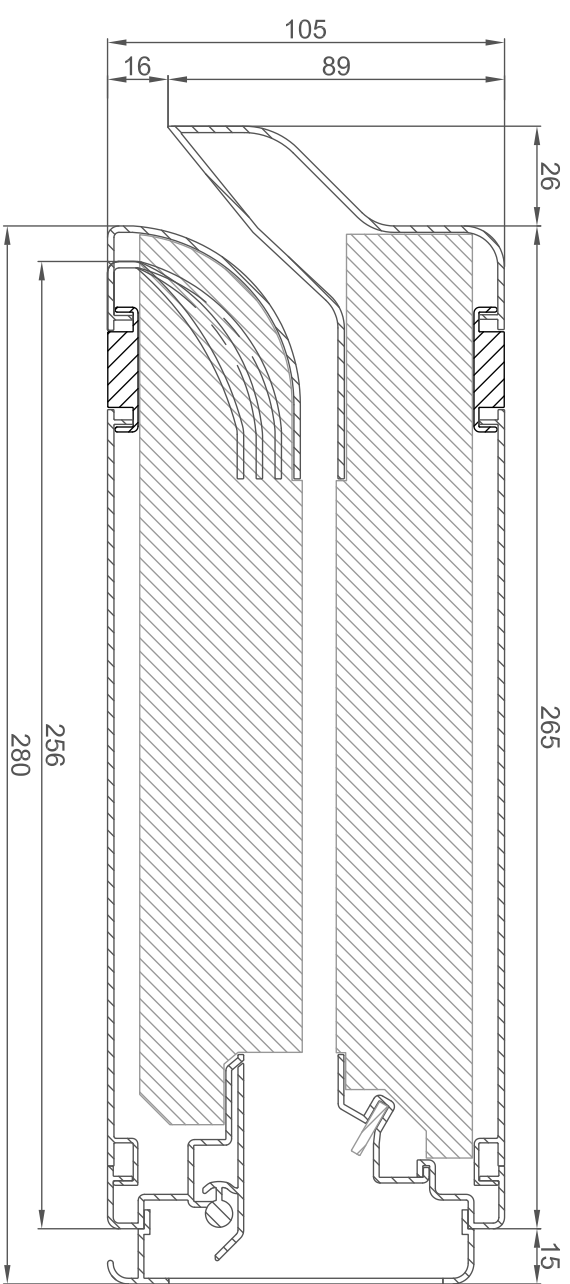

4

3

2

1

Ducomax Corto

Ducomax Alto

Ducomax Medio

Ducomax Largo

Datum : 19/05/09

Schaal : 1:2

Getekend : ASE

Formaat : A3

Tek nr. : Ducomax Softline