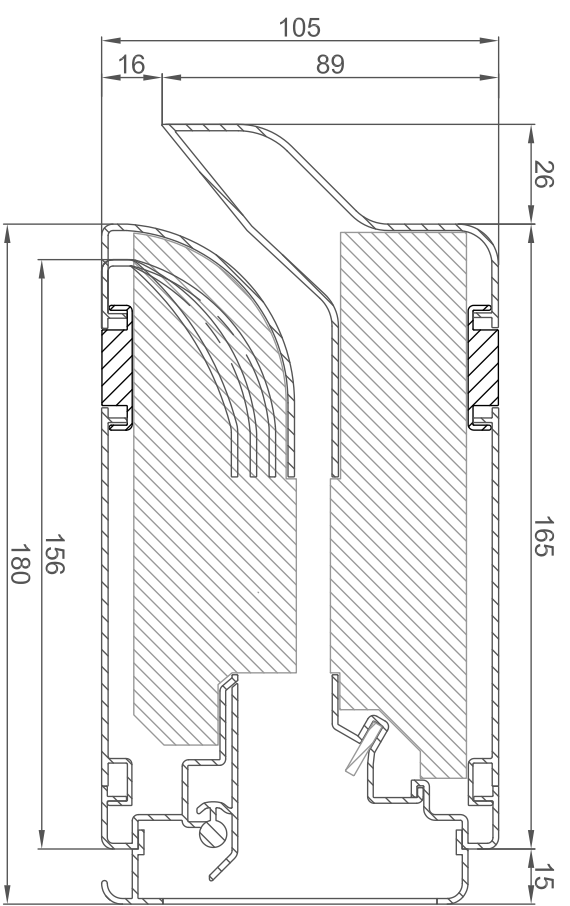

4

3

2

1

Ducomax Corto

Ducomax Alto

Ducomax Medio

Ducomax Largo

Datum : 19/05/09

Schaal : 1:2

Getekend : ASE

Formaat : A3

Tek nr. : Ducomax Softline