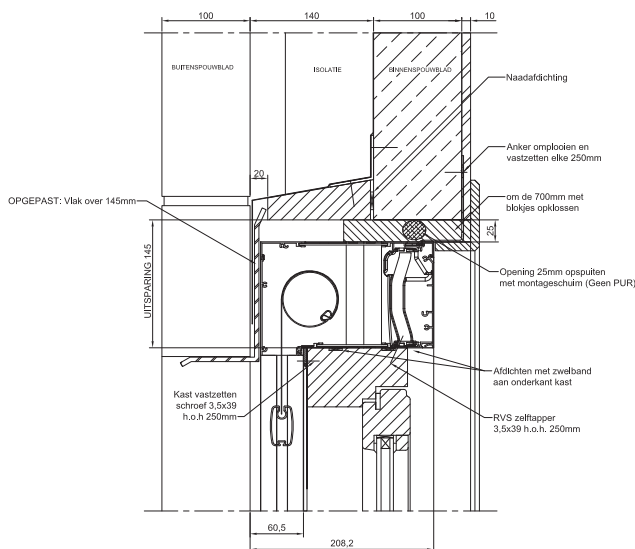

Het textieldoek is eenvoudig uitneembaar vanaf de binnenzijde en dit kan op elk moment tijdens of na het plaatsingsproces. Hierdoor worden dure stellingen overbodig en wordt de gebruiksvriendelijkheid aanzienlijk verhoogd. De DucoScreen 120 is perfect toepasbaar in zowel particuliere woningbouw, als utiliteitsbouw.

Naast de ‘Standaard’ uitvoering (met profielgeleiding), is de DucoScreen 120 eveneens beschikbaar in een stormvaste “Fix” uitvoering. Lees hierover snel meer op pagina 23.

Vijf redenen om voor DucoScreen 120 te kiezen !

1. ‘Onzichtbare’ plaatsing op zowel houten, aluminium als kunststofkozijnen
2. Uniform gevelbeeld biedt doordachte esthetische mogelijkheden
3. Tevens beschikbaar in ‘Fix’ uitvoering: zorgt voor een stormvast en insectenwerend systeem
4. Perfect toepasbaar in combinatie met DucoTwin 120 (ZR)
5. Textieldoek is eenvoudig uitneembaar vanaf de binnenzijde, dure stellingen zijn overbodig

Bestektekst

Alle bestekteksten kunt u downloaden via de nieuwe website: www.duco.eu