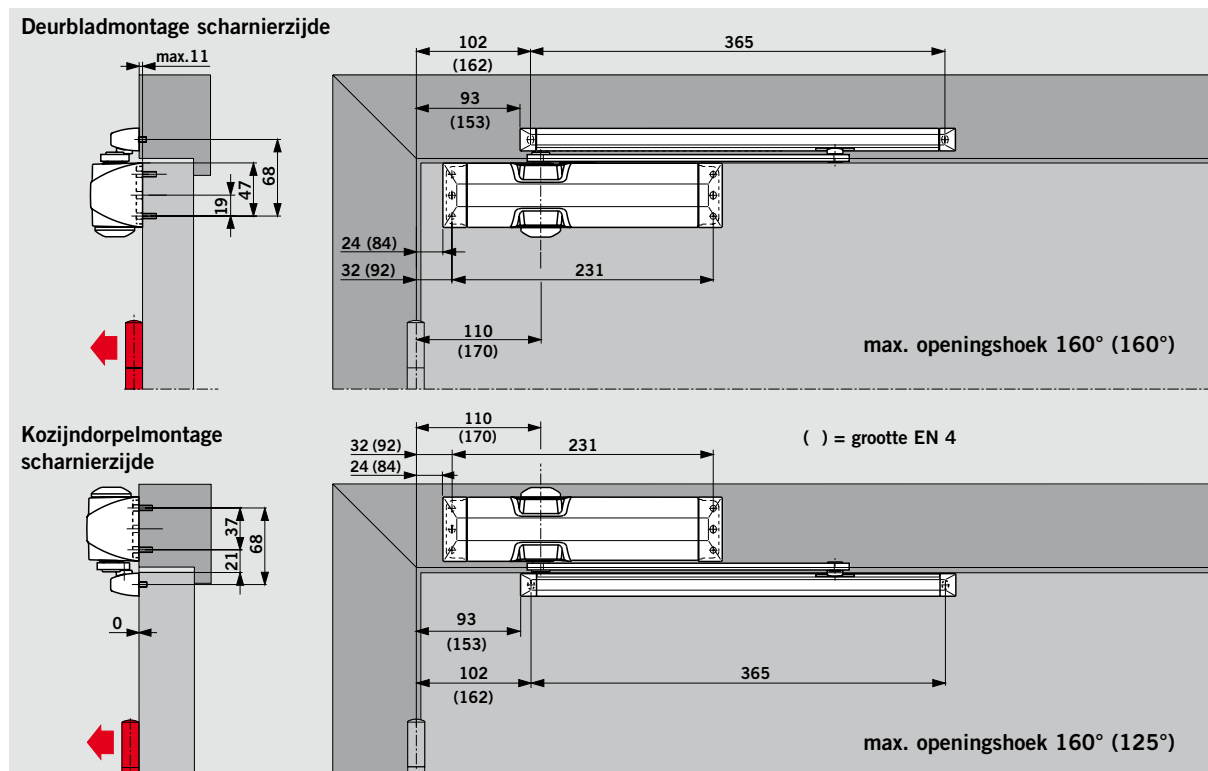

Montage aan de scharnierzijde (voorbeeld: DIN-linkse deur, DIN-rechtse deur spiegelbeeldig)

Afhankelijk van de bouwkundige situatie is de deuropeningshoek beperkt. Geadviseerd wordt, de openingsbegrenzer te gebruiken of een deurbuffer te plaatsen. Bij brand- en rookcompartimenterende deuren altijd een deurbuffer installeren.