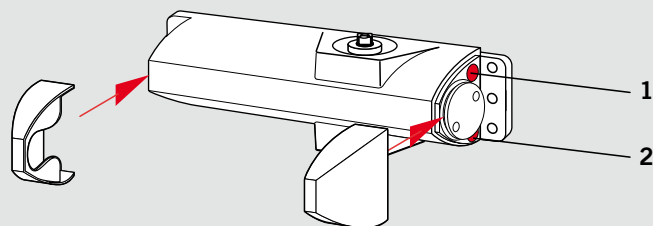

Functies

De **sluitsnelheid** van de DORMA TS 90 Impulse is via ventielen in twee van elkaar onafhankelijke gebieden traploos instelbaar.