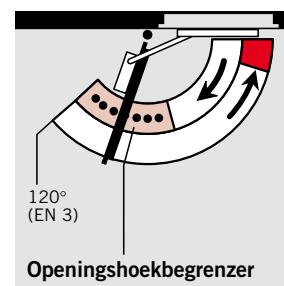

De openingshoekbegrenzer kan desgewenst naderhand in de glijarm worden geschoven. Instelbaar tussen 80° en max. 120°.

Door toepassing van de openingshoekbegrenzer wordt verhinderd, dat een normaal geopende deur tegen aangrenzende wanden stoot.

De openingshoekbegrenzer is geen overbelastingsbeveiliging en dient doorgaans niet ter vervanging van de deurbuffer. Alleen voor TS 90 Impulse EN 3.