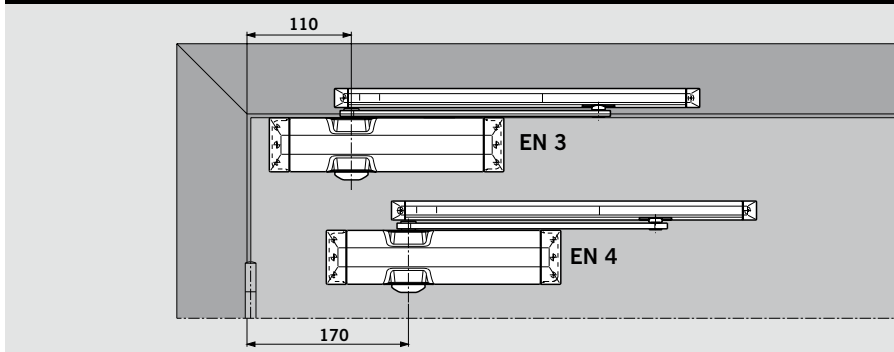

### Sluitkrachtingstelling EN 3/EN 4

Deurbreedte	Instelling op grootte
≤ 950 mm	EN 3
≤ 1100 mm	EN 4

De grootteaanpassing van de deurdranger aan de betreffende deurbreedte geschiedt op basis van de uiteenlopende montageafmetingen.