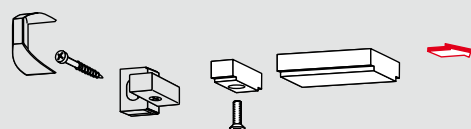

Openingshoekbegrenzer