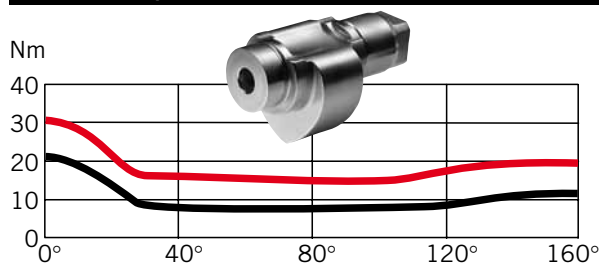

### Momentverloop

Technische gegevens en eigenschappen		TS 90 Impulse
Sluitkracht	Grootte	EN 3/4
Algemene deuren <sup>1)</sup>	≤ 1100 mm	●
Buitendeuren, naar buiten draaiend <sup>1)</sup>		–
Brand- en rookwerende deuren <sup>1)</sup> ≤ 1100 mm		●
Geschikt voor zowel DIN-linkse als DIN-rechtse deuren		●
Glijarm		●
Sluitsnelheid via twee ventielen onafhankelijk van elkaar traploos instelbaar		●
Openingsbegrenzing mechanisch		○
Sluitvertraging		–
Vastzetinrichting		○
Gewicht in kg		1,7
Afmetingen in mm	lengte	246
	dikte	46
	hoogte	57
Deurdranger getest conform EN 1154		●
CE-markering		●