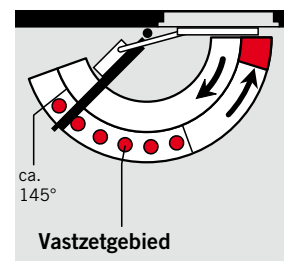

De mechanische vastzetinrichting maakt exact vastzetten van deuren zonder terugvering tot een openingshoek

van ca. 145° mogelijk. De mechanische vastzetinrichting is geschikt voor zowel DIN-linkse als DIN-

rechtse deuren en bestemd voor inbouw in de glijrail. **Niet geschikt voor brand- en rookwerende deuren.**