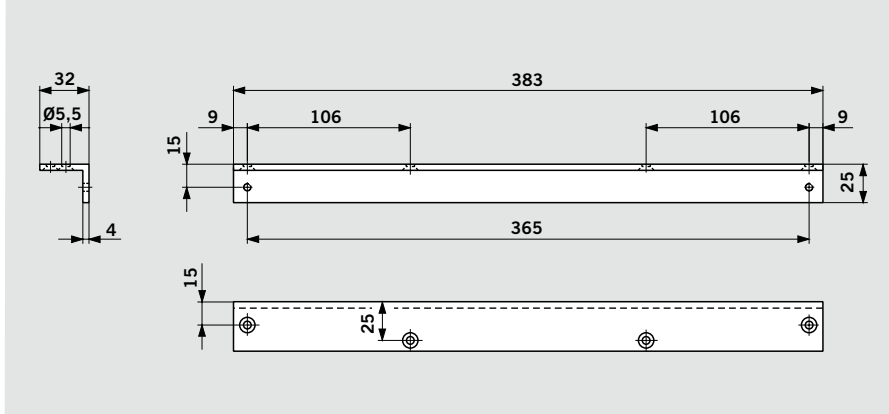

Leveringspakket en toebehoren

	Glijarm-deurdranger TS 90 Impulse Grootte EN 3/4	Hoekconsole 100030xx	Openingshoek-begrenzer 10002000	Mechanische vastzetinrichting 10002100
Glijarm 102004xx	☐	#	#	#

Bestelnummer:

☐ = deurdranger met glijarm, compleet
= toebehoren

Kleur

zilverkleurig
wit (vgl. RAL 9016)

xx

01
11

Bestekomschrijving

Universele glijarm-deurdranger met lineaire aandrijving en sterk afvallend openingsmoment, instelbare sluitsnelheid in twee van elkaar onafhankelijke gebieden.

Sluitkracht grootte EN 3/4, geschikt voor DIN-linkse en DIN-rechtse deuren. Gekeurd conform EN 1154.

Toebehoren

- ☐ mech. vastzetinrichting
- ☐ openingshoekbegrenzer
- ☐ hoekconsole

Kleur

- ☐ zilverkleurig
- ☐ wit (vgl. RAL 9016)

Fabrikaat

DORMA TS 90 Impulse EN 3/4