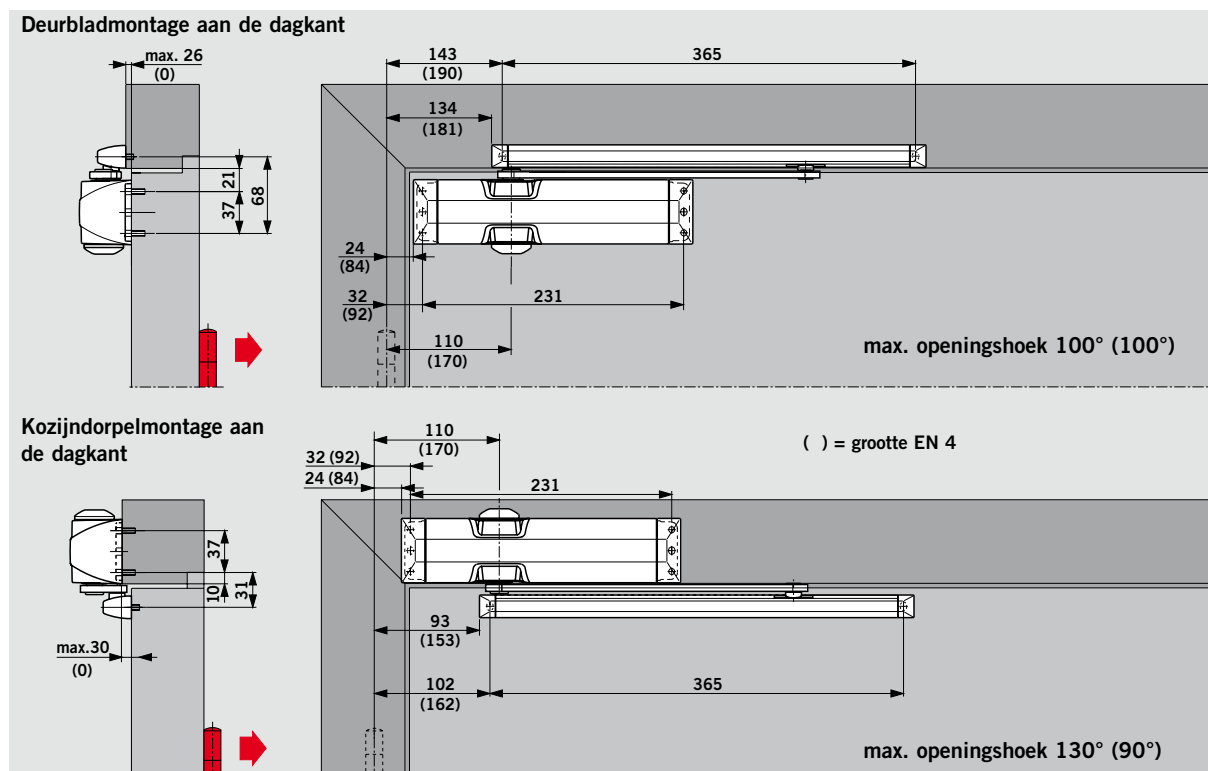

## Montage aan de dagzijde (voorbeeld: DIN-rechtse deur, DIN-linkse deur spiegelbeeldig)

Afhankelijk van de bouwkundige situatie is de openingshoek beperkt. Geadviseerd wordt, de openingsbegrenzer te gebruiken of een deurbuffer te plaatsen.