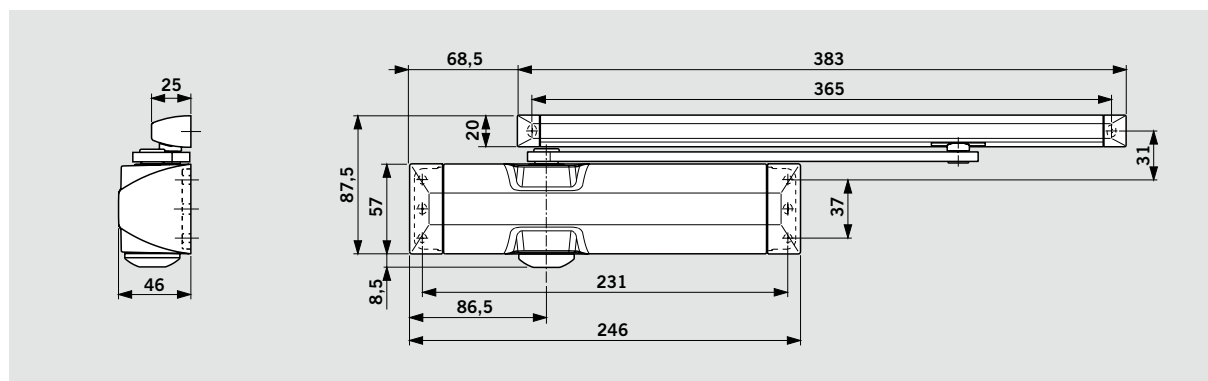

Technische gegevens en eigenschappen		TS 90 Impulse
Sluitkracht	Grootte	EN 3/4
Algemene deuren¹⁾	≤ 1100 mm	●
Buitendeuren, naar buiten draaiend¹⁾		–
Brand- en rookwerende deuren¹⁾ ≤ 1100 mm		●
Geschikt voor zowel DIN-linkse als DIN-rechtse deuren		●
Glijarm		●
Sluitsnelheid via twee ventielen onafhankelijk van elkaar traploos instelbaar		●
Openingsbegrenzing mechanisch		○
Sluitvertraging		–
Vastzetinrichting		○
Gewicht in kg		1,7
Afmetingen in mm	lengte	246
	dikte	46
	hoogte	57
Deurdranger getest conform EN 1154		●
CE-markering		●

● ja – nee ○ optie

¹⁾ Voor bijzonder zware deuren en voor deuren die tegen winddruk in moeten sluiten, adviseren wij DORMA TS 93.

De hartvormige nokkenas en de lineaire aandrijving van de DORMA TS 90 Impulse zorgen voor een gemakkelijke deurbediening dankzij het snel afvallend openingsmoment.

Hierdoor hebben ook kinderen, senioren en gehandicapten geen enkele moeite meer, om deuren te openen.

Gebruiksvriendelijk en tegelijk veilig en betrouwbaar sluiten dankzij het pas in de eindfase toenemende sluitmoment.

— Openingsmoment
— Sluitmoment (sluitkracht EN 3)