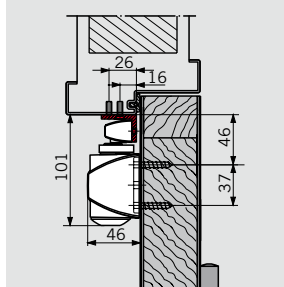

Toebehoren

Hoekconsole

Voor montage van de glijarm tegen diep terugliggend kozijn (dagzijde-montage).