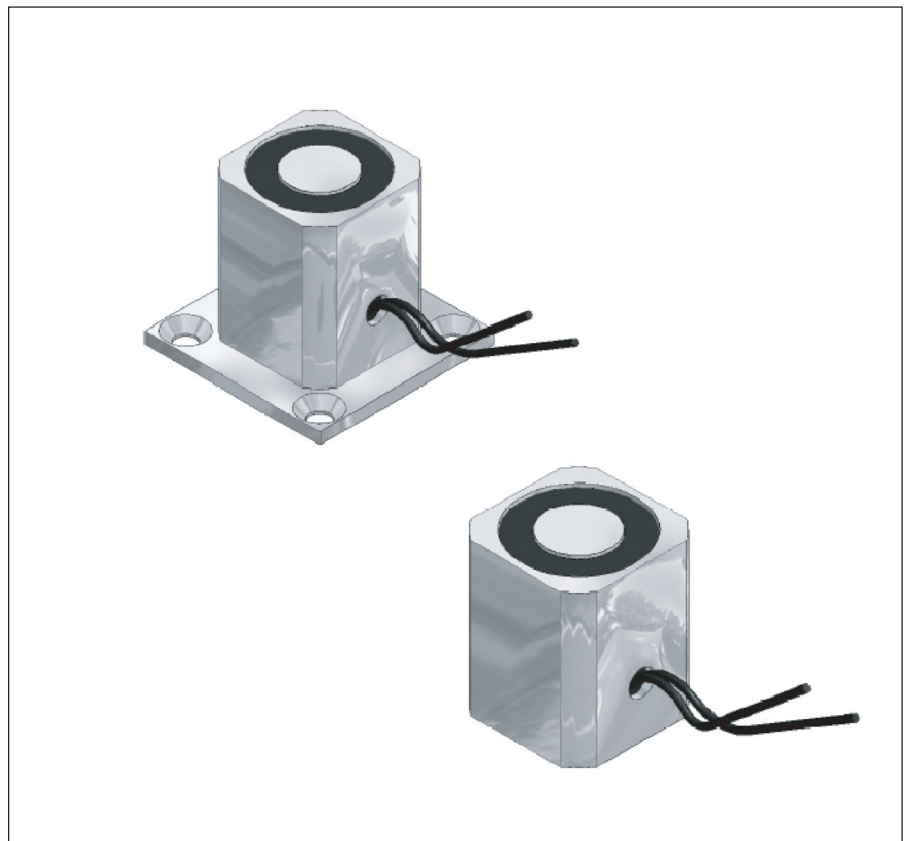

Houdmagneet □ 20 mm met aansluitkabels, zonder afdrukstift

DICTATOR houdmagneten zijn universeel inzetbaar. Het leveringsprogramma omvat elektromagneten speciaal voor brandbeveiliging met toelating bij brandbeveiligde deuren. Daarnaast zijn de magneten ook in vele andere afzetgebieden te vinden. Hierbij behoort de machinebouw (bijvoorbeeld het gesloten houden van toegangsdeuren bij bewerkingscentra met terugmeldcontact), de bouwsector (vergrendelen van vensters) of ook binnenmontage (bijvoorbeeld van openhouden van kleppen).

Bij alle DICTATOR houdmagneten is er veel waarde gehecht aan een zo laag mogelijk stroomverbruik bij een hoogst mogelijke kracht.

De kleinste magneet die DICTATOR in het programma heeft is de EM GD 20. Zijn extreem kleine afmeting (vierkant 20 mm) maakt het mogelijk dat de magneet ook kan worden toegepast op plaatsen waar weinig ruimte voor montage aanwezig is. T.b.v. een eenvoudige montage is de magneet in 2 uitvoeringen leverbaar; met en zonder montageplaat (deze uitvoering heeft in de bodem van de magneet een boring voorzien van M4 draad).

Technische gegevens

Aansluitspanning	24 V DC ± 10 %
Stroomopname	67mA (1,6 W)
Inschakelduur	100 %
Temperatuurbereik	-20°C tot +60°C
Houdkracht	130 N
Remanentie	max. 10 N
Oppervlakte	Verzinkt
Beschermklasse	IP 20
Elektrische aansluiting	Vrije aansluitkabels, lengte 240 mm

Montage

Om de houdkracht van de magneet ten volle te benutten, dient als tegenplaat de ankerplaat AP GD 25 toegepast te worden. Wanneer u, i.v.m. plaatsgebrek, een magneet nodig heeft zonder montageplaat, kan dit op aanvraag worden geleverd. Tijdens de montage is het absoluut noodzakelijk er op te letten, dat de ankerplaat volledig en recht tegenover de magneet wordt geplaatst.