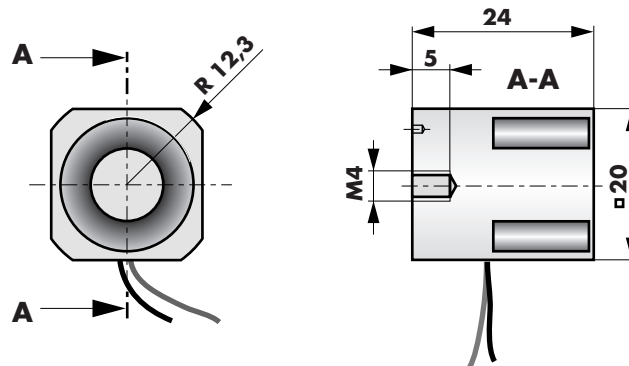

Bij alle DICTATOR houdmagneten is er veel waarde gehecht aan een zo laag mogelijk stroomverbruik bij een hoogst mogelijke kracht.

De kleinste magneet die DICTATOR in het programma heeft is de EM GD 20. Zijn extreem kleine afmeting (vierkant 20 mm) maakt het mogelijk dat de magneet ook kan worden toegepast op plaatsen waar weinig ruimte voor montage aanwezig is. T.b.v. een eenvoudige montage is de magneet in 2 uitvoeringen leverbaar; met en zonder montageplaat (deze uitvoering heeft in de bodem van de magneet een boring voorzien van M4 draad).

Technische gegevens

Aansluitspanning	24 V DC ± 10 %
Stroomopname	67mA (1,6 W)
Inschakelduur	100 %
Temperatuurbereik	-20°C tot +60°C
Houdkracht	130 N
Remanentie	max. 10 N
Oppervlakte	Verzinkt
Beschermklasse	IP 20
Elektrische aansluiting	Vrije aansluitkabels, lengte 240 mm

Montage

Om de houdkracht van de magneet ten volle te benutten, dient als tegenplaat de ankerplaat AP GD 25 toegepast te worden. Wanneer u, i.v.m. plaatsgebrek, een magneet nodig heeft zonder montageplaat, kan dit op aanvraag worden geleverd. Tijdens de montage is het absoluut noodzakelijk er op te letten, dat de ankerplaat volledig en recht tegenover de magneet wordt geplaatst.

Afmetingen

Elektromagneet EM GD 20 B 26

Elektromagneet EM GD 20 A 24

Ankerplaat AP GD 25 G 15

Alle afmetingen in mm.

Bestelgegevens

Houdmagneet EM GD 20 A 24	Houdkracht 130 N	Bestel nr. 040 380
Houdmagneet EM GD 20 B 26	Houdkracht 130 N	Bestel nr. 040 381
Ankerplaat AP GD 25 G 15		Bestel nr. 040 024