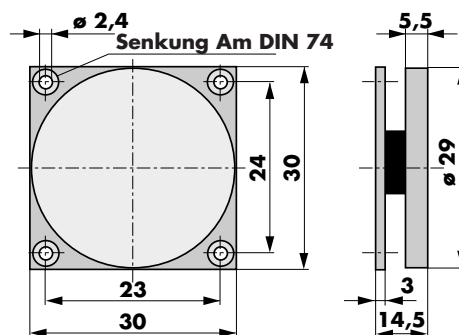

Technische gegevens

Aansluitspanning	24 V DC ± 10 %
Stroomopname	67mA (1,6 W)
Inschakelduur	100 %
Temperatuurbereik	-20°C tot +60°C
Houdkracht	130 N
Remanentie	max. 10 N
Oppervlakte	Verzinkt
Beschermklasse	IP 20
Elektrische aansluiting	Vrije aansluitkabels, lengte 240 mm

Afmetingen

Elektromagneet EM GD 20 B 26

Elektromagneet EM GD 20 A 24

Ankerplaat AP GD 25 G 15

Alle afmetingen in mm.

Bestelgegevens

Houdmagneet EM GD 20 A 24	Houdkracht 130 N	Bestel nr. 040 380
Houdmagneet EM GD 20 B 26	Houdkracht 130 N	Bestel nr. 040 381
Ankerplaat AP GD 25 G 15		Bestel nr. 040 024