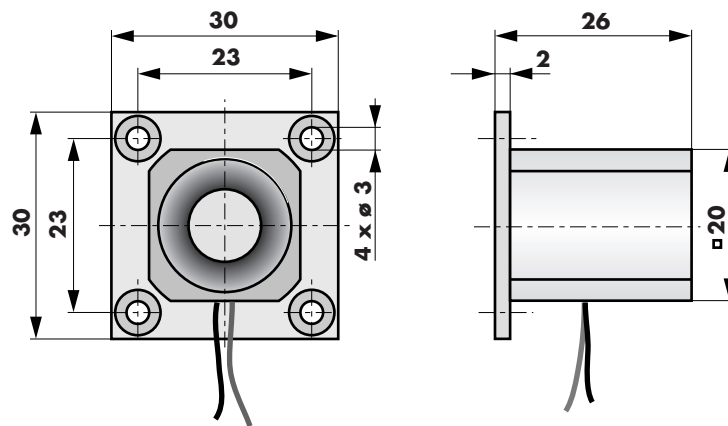

Bij alle DICTATOR houdmagneten is er veel waarde gehecht aan een zo laag mogelijk stroomverbruik bij een hoogst mogelijke kracht.

De kleinste magneet die DICTATOR in het programma heeft is de EM GD 20. Zijn extreem kleine afmeting (vierkant 20 mm) maakt het mogelijk dat de magneet ook kan worden toegepast op plaatsen waar weinig ruimte voor montage aanwezig is. T.b.v. een eenvoudige montage is de magneet in 2 uitvoeringen leverbaar; met en zonder montageplaat (deze uitvoering heeft in de bodem van de magneet een boring voorzien van M4 draad).

Technische gegevens

Aansluitspanning	24 V DC ± 10 %
Stroomopname	67mA (1,6 W)
Inschakelduur	100 %
Temperatuurbereik	-20°C tot +60°C
Houdkracht	130 N
Remanentie	max. 10 N
Oppervlakte	Verzinkt
Beschermklasse	IP 20
Elektrische aansluiting	Vrije aansluitkabels, lengte 240 mm

Montage

Om de houdkracht van de magneet ten volle te benutten, dient als tegenplaat de ankerplaat AP GD 25 toegepast te worden. Wanneer u, i.v.m. plaatsgebrek, een magneet nodig heeft zonder montageplaat, kan dit op aanvraag worden geleverd. Tijdens de montage is het absoluut noodzakelijk er op te letten, dat de ankerplaat volledig en recht tegenover de magneet wordt geplaatst.

Afmetingen

Elektromagneet EM GD 20 B 26

Elektromagneet EM GD 20 A 24

Ankerplaat AP GD 25 G 15

Alle afmetingen in mm.

Bestelgegevens

Houdmagneet EM GD 20 A 24	Houdkracht 130 N	Bestel nr. 040 380
Houdmagneet EM GD 20 B 26	Houdkracht 130 N	Bestel nr. 040 381
Ankerplaat AP GD 25 G 15		Bestel nr. 040 024