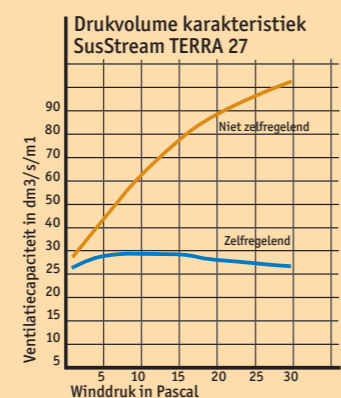

BUVALUX SusStream

De nieuwe norm in geluiddempend ventileren

BUVA introduceert een nieuwe generatie ventilatieroosters: de BUVALUX SusStream. De SusStream combineert de beste geluiddempende eigenschappen met hoge energiebesparing. Met het uitgekiende aërodynamische ontwerp en de toepassing van een unieke vernieuwde zelfregelende klep stelt BUVA de nieuwe norm in EPC-reductie.

Begin jaren '90 ontwikkelde BUVA de eerste zelfregelende ventilatieroosters. Met een even simpele als unieke zelfregelende klep, die te veel doorlaat voorkomt, zodat er geen sprake is van tocht. Dit meervoudig geotrooieerde principe is nu ook toegepast in BUVA's nieuwe suskasten. De zelfregelende klep is geperfectioneerd en werkt al bij de kleinste toename van winddruk op de gevel. De suskast voorkomt dus tochtverschijnselen en de gebruiker spaart energiekosten.