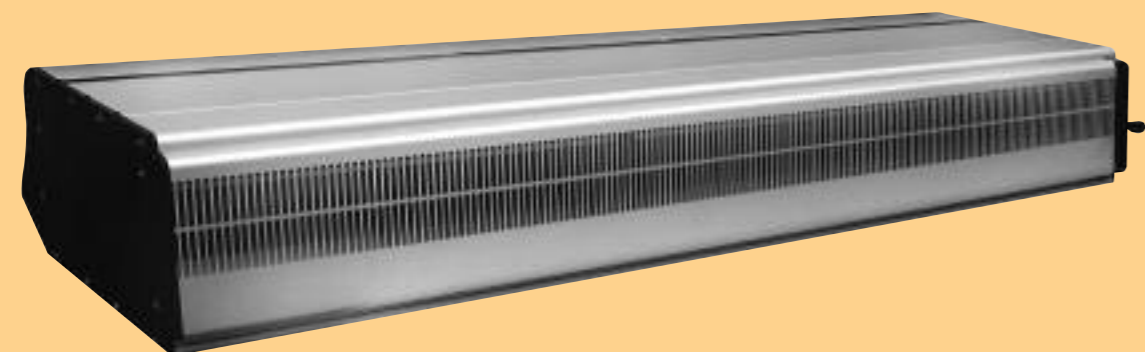

BUVALUX SusStream

De nieuwe norm in geluiddempend ventileren

BUVA introduceert een nieuwe generatie ventilatieroosters: de BUVALUX SusStream. De SusStream combineert de beste geluiddempende eigenschappen met hoge energiebesparing. Met het uitgekiende aërodynamische ontwerp en de toepassing van een unieke vernieuwde zelfregelende klep stelt BUVA de nieuwe norm in EPC-reductie.

Begin jaren '90 ontwikkelde BUVA de eerste zelfregelende ventilatieroosters. Met een even simpele als unieke zelfregelende klep, die te veel doorlaat voorkomt, zodat er geen sprake is van tocht. Dit meervoudig geotrooieerde principe is nu ook toegepast in BUVA's nieuwe suskasten. De zelfregelende klep is geperfectioneerd en werkt al bij de kleinste toename van winddruk op de gevel. De suskast voorkomt dus tochtverschijnselen en de gebruiker spaart energiekosten.