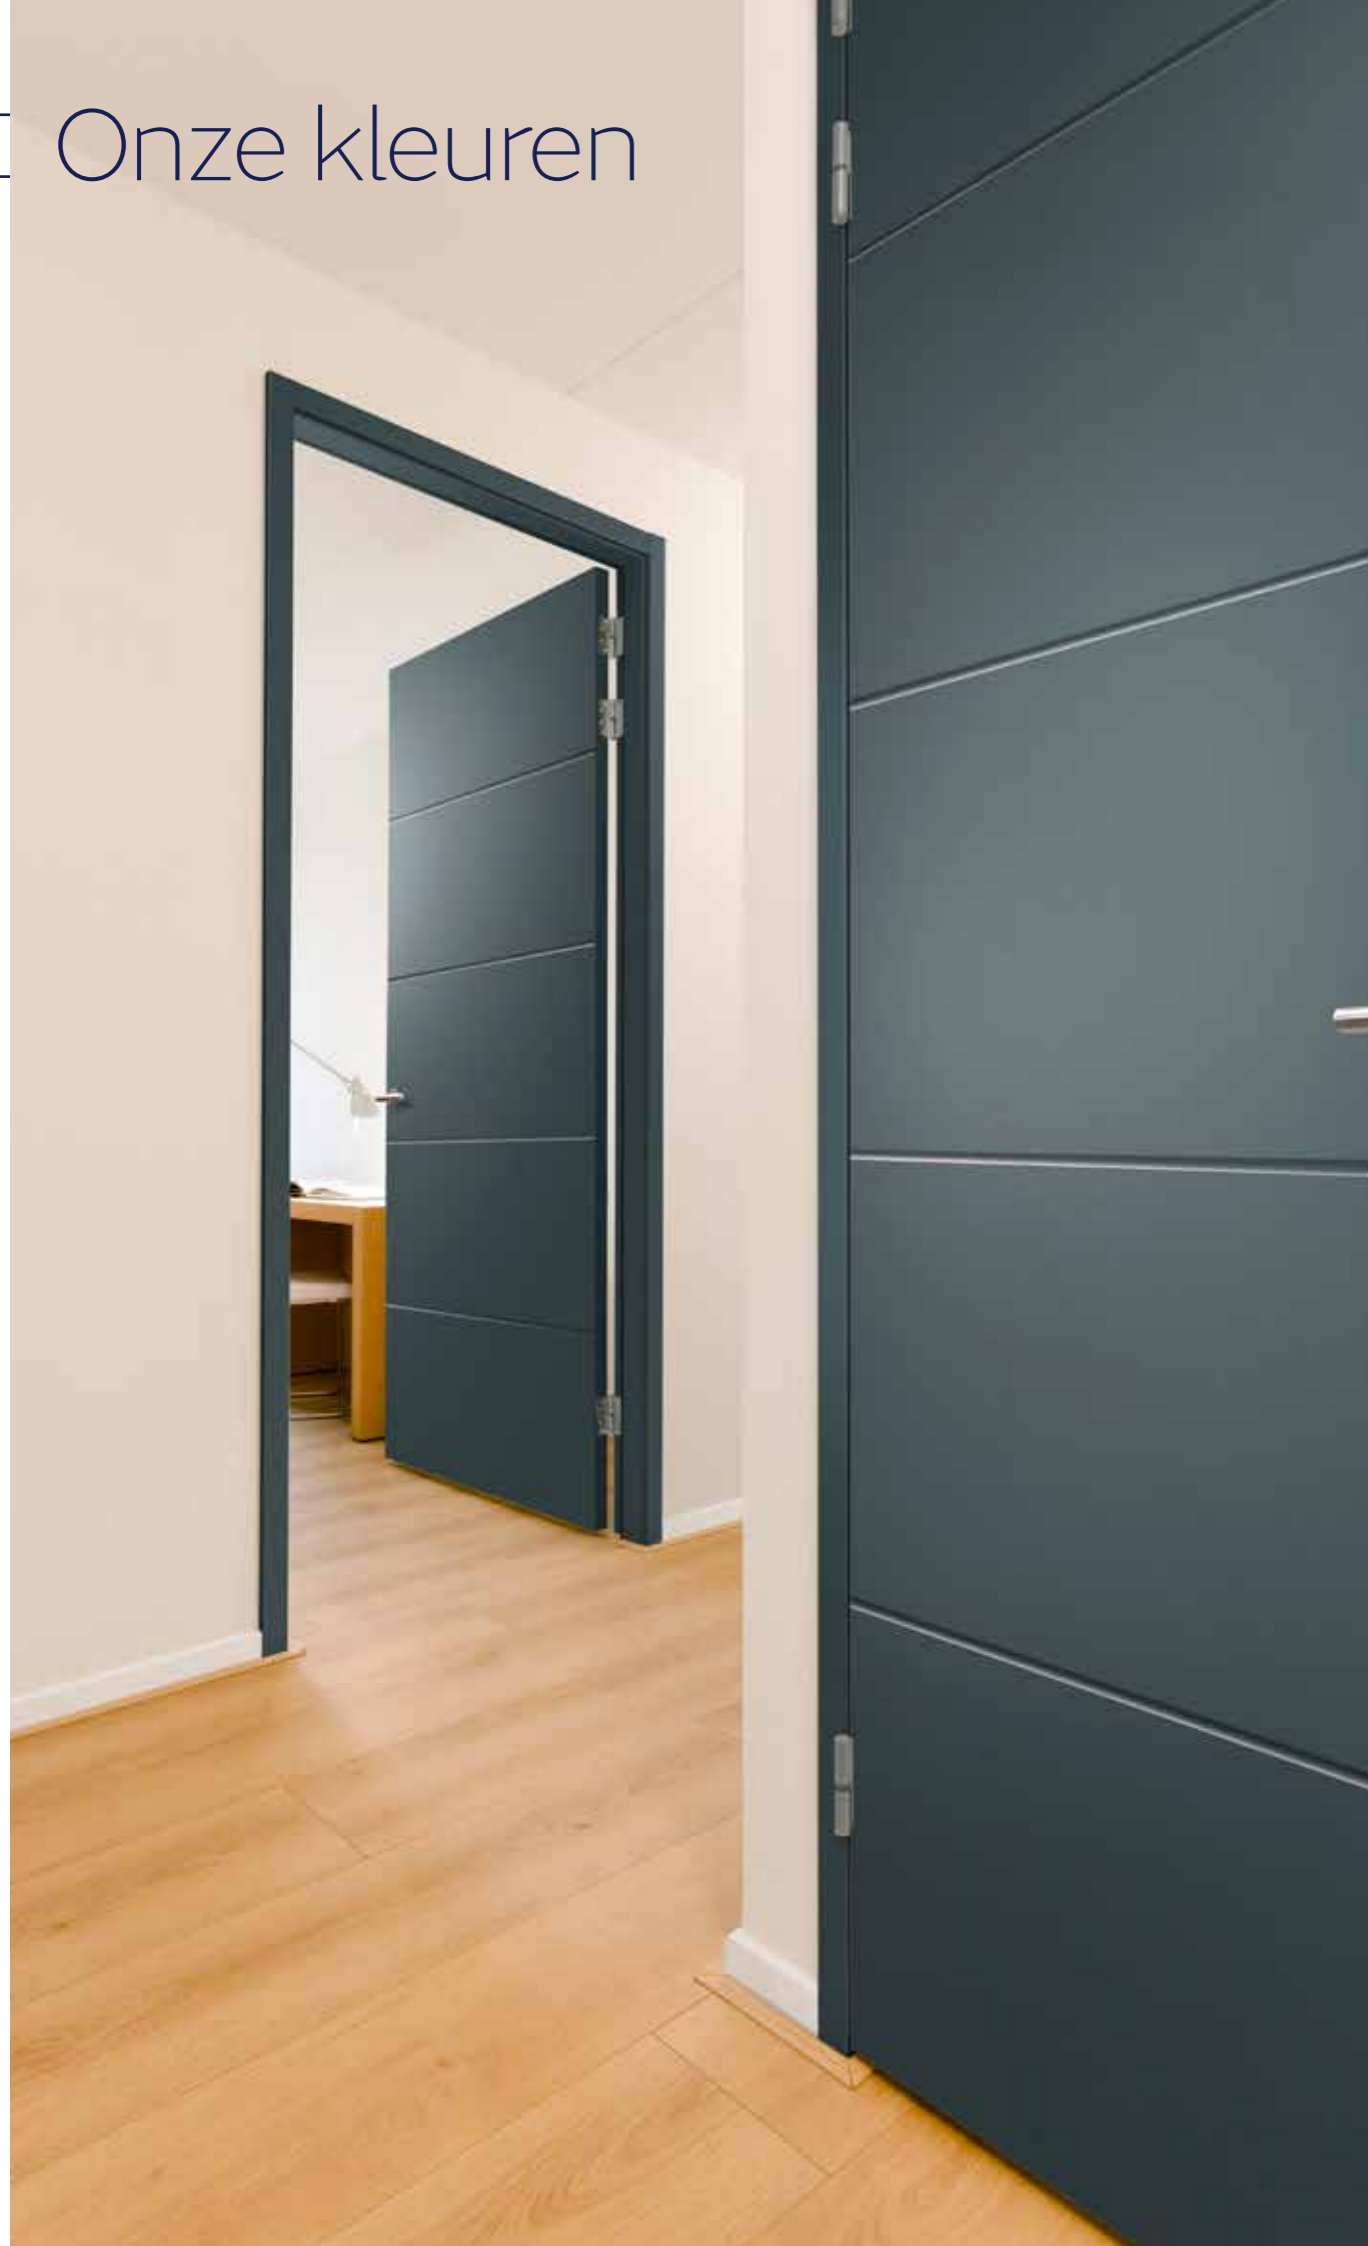

Kleurgebruik in je interieur

Behalve dat kleur zorgt voor een bepaalde uitstraling en sfeer in je huis, heeft kleur nog meer uitwerking op het interieur. Een industrieel interieur kan om heel andere kleuren vragen, dan het landelijke of moderne interieur. Kijk eens naar de meubels in je interieur en wat voor sfeer je graag wilt creëren. Wil je het graag rustig houden met een mooie witte kleur of ga je voor gewaagd grijs om een echte eyecatcher van je deur te maken?

Storm (donker antraciet grijs)

Grijze deuren en kozijnen zijn alles behalve saai! Door te kiezen voor een grijze kleur als Storm maak je deuren net wat spannender en opvallender. Een antraciet kleur die geschikt is voor verschillende interieurstijlen en gegarandeerd voor een wauw-effect zorgt in je interieur. Niet alle deuren en kozijnen zijn in Storm leverbaar, informeer naar de mogelijkheden.

Kristalwit

Kristalwit is een kleur die helemaal inspeelt op de interieurtrends en wens van de consument. Een toegankelijke witte kleur die ook veel wordt gebruikt voor plafonds, wanden en muurverf. Door ook je deuren en kozijnen in deze Kristalwitte kleur te kiezen zit je altijd goed en matcht het mooi met de rest van het interieur.

Voor overige witte kleuren zie onze website.