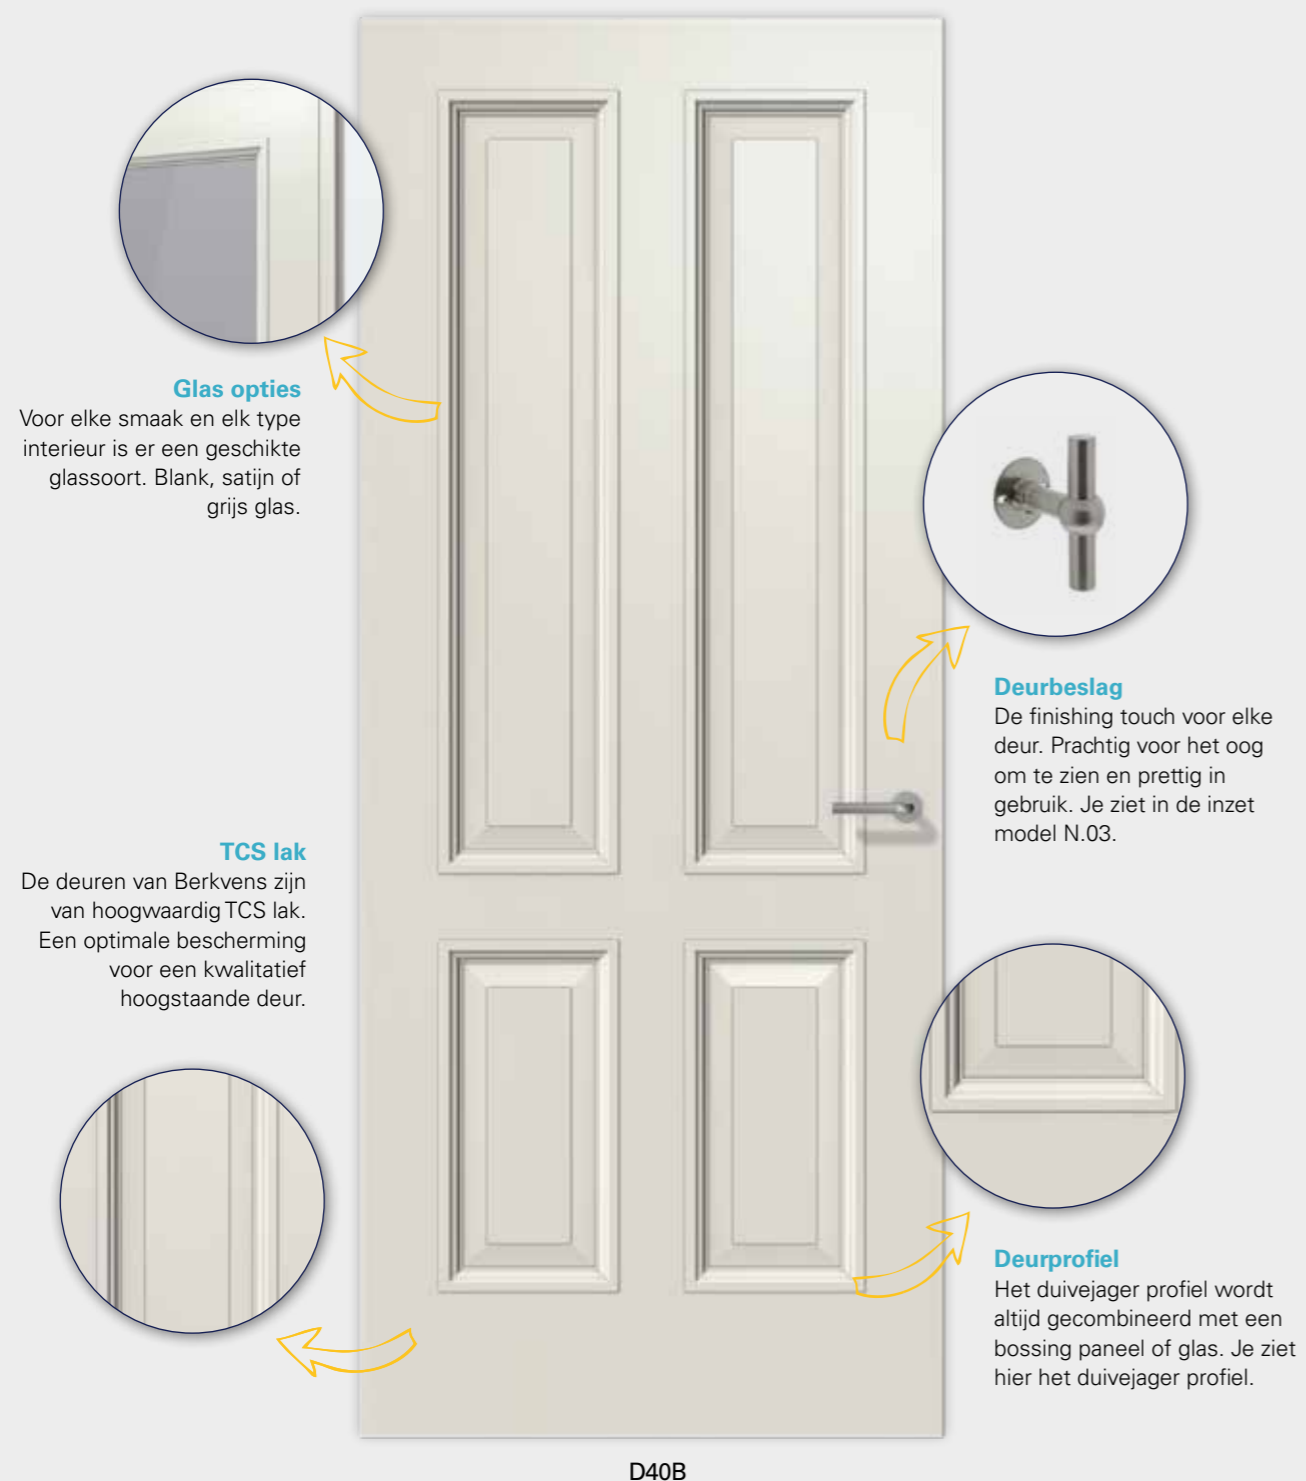

modellen Berkolux trap facet | haaks paneel

Berkolux facet | vlak paneel

Profiel: facet

De facetprofilering, een profilering met afgeschuind profiel, is de meest toegepaste uitvoering. Het voordeel van deze profilering is de brede toepasbaarheid. Dat volgt uit de combinatie van een klassieke basisvorm en een strak karakter. Daardoor is deze profilering in alle woonstijlen goed toe te passen.

modellen Berkolux facet | vlak paneel

Berkolux facet | haaks paneel

Profiel: facet

De facetprofilering, een profilering met afgeschuind profiel, is de meest toegepaste uitvoering. Het voordeel van deze profilering is de brede toepasbaarheid. Dat volgt uit de combinatie van een klassieke basisvorm en een strak karakter. Daardoor is deze profilering in alle woonstijlen goed toe te passen.

modellen Berkolux facet | haaks paneel

Berkolux duivejager

Profiel: duivejager

Het duivejager profiel is een klassieke profilering. Het profiel ligt binnen het vlak van de deur waardoor het niet te dominant wordt. Het fijne bolle randje op het lage deel van het profiel versterkt de sierlijke vorm. Het profiel bestaat uit een bol en een hol deel die samen een vloeiende S-lijn vormen. Het duivejager profiel wordt gecombineerd met glas of bossing paneel.

modellen Berkolux duivejager

Berkolux haaks slim

Profiel: haaks slim

Een strak en recht profiel. De verbindingen tussen het slanke haakse profiel en het vlakke paneel staan haaks op elkaar. Deze deur heeft het strakste design uit het assortiment en laat een modern interieur tot zijn recht komen.