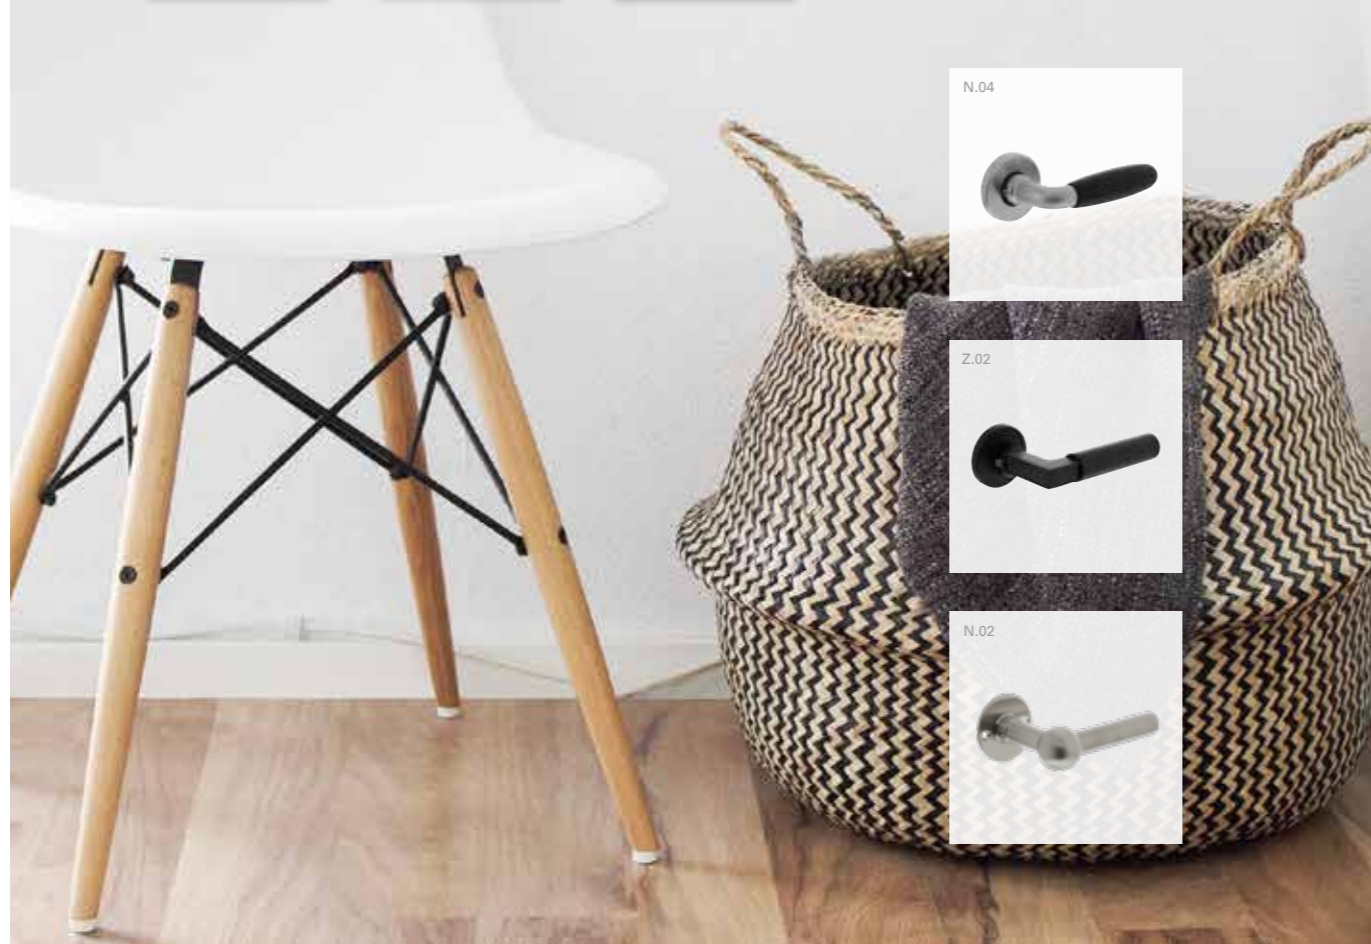

landelijk & eigen

Deze stijl staat voor rust, ruimte en buiten naar binnen halen. De rust en de sfeer van het landelijke leven in je interieur. Dit kan perfect benadrukt worden door voor deuren te kiezen die perfect opgaan in het interieur en tegelijkertijd de sfeer van het interieur versterken.

Door te variëren met de deurenfamilies krijgt het interieur een echt eigen karakter.

Stijltip

Elementen van hout zorgen voor warmte en sfeer.