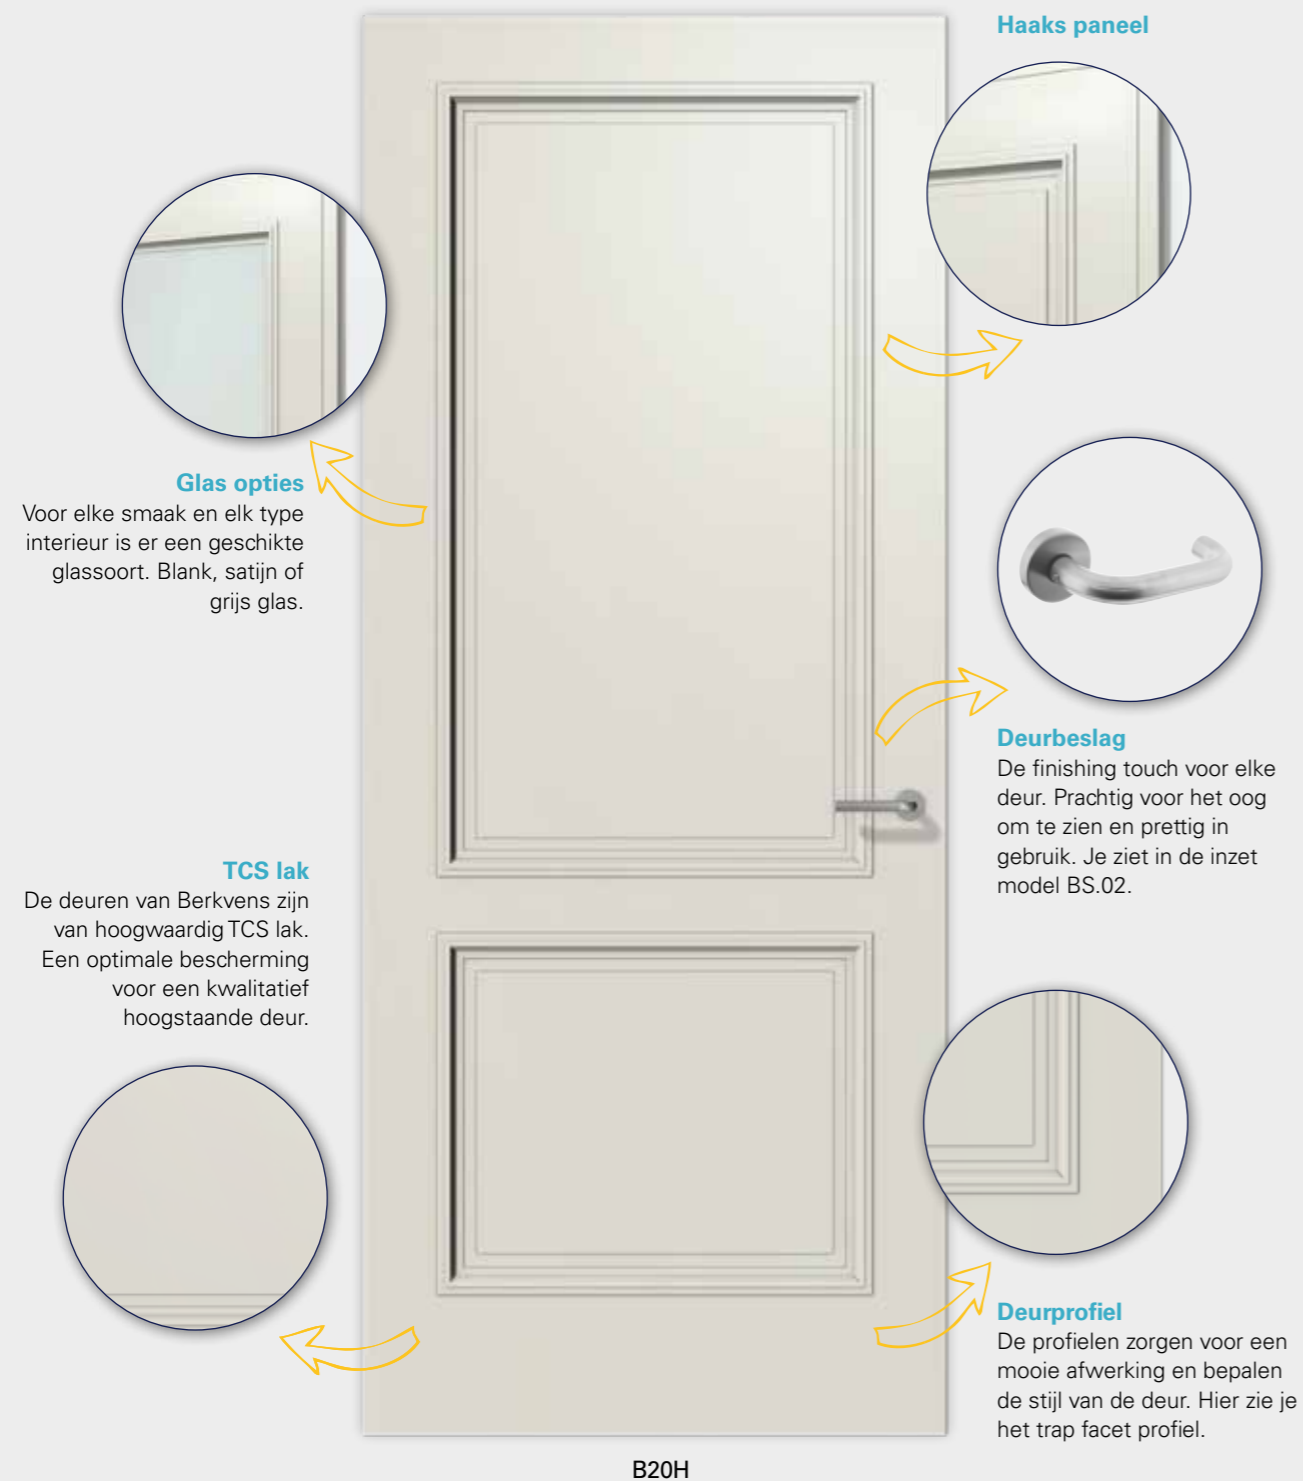

Berkolux trap facet | haaks paneel