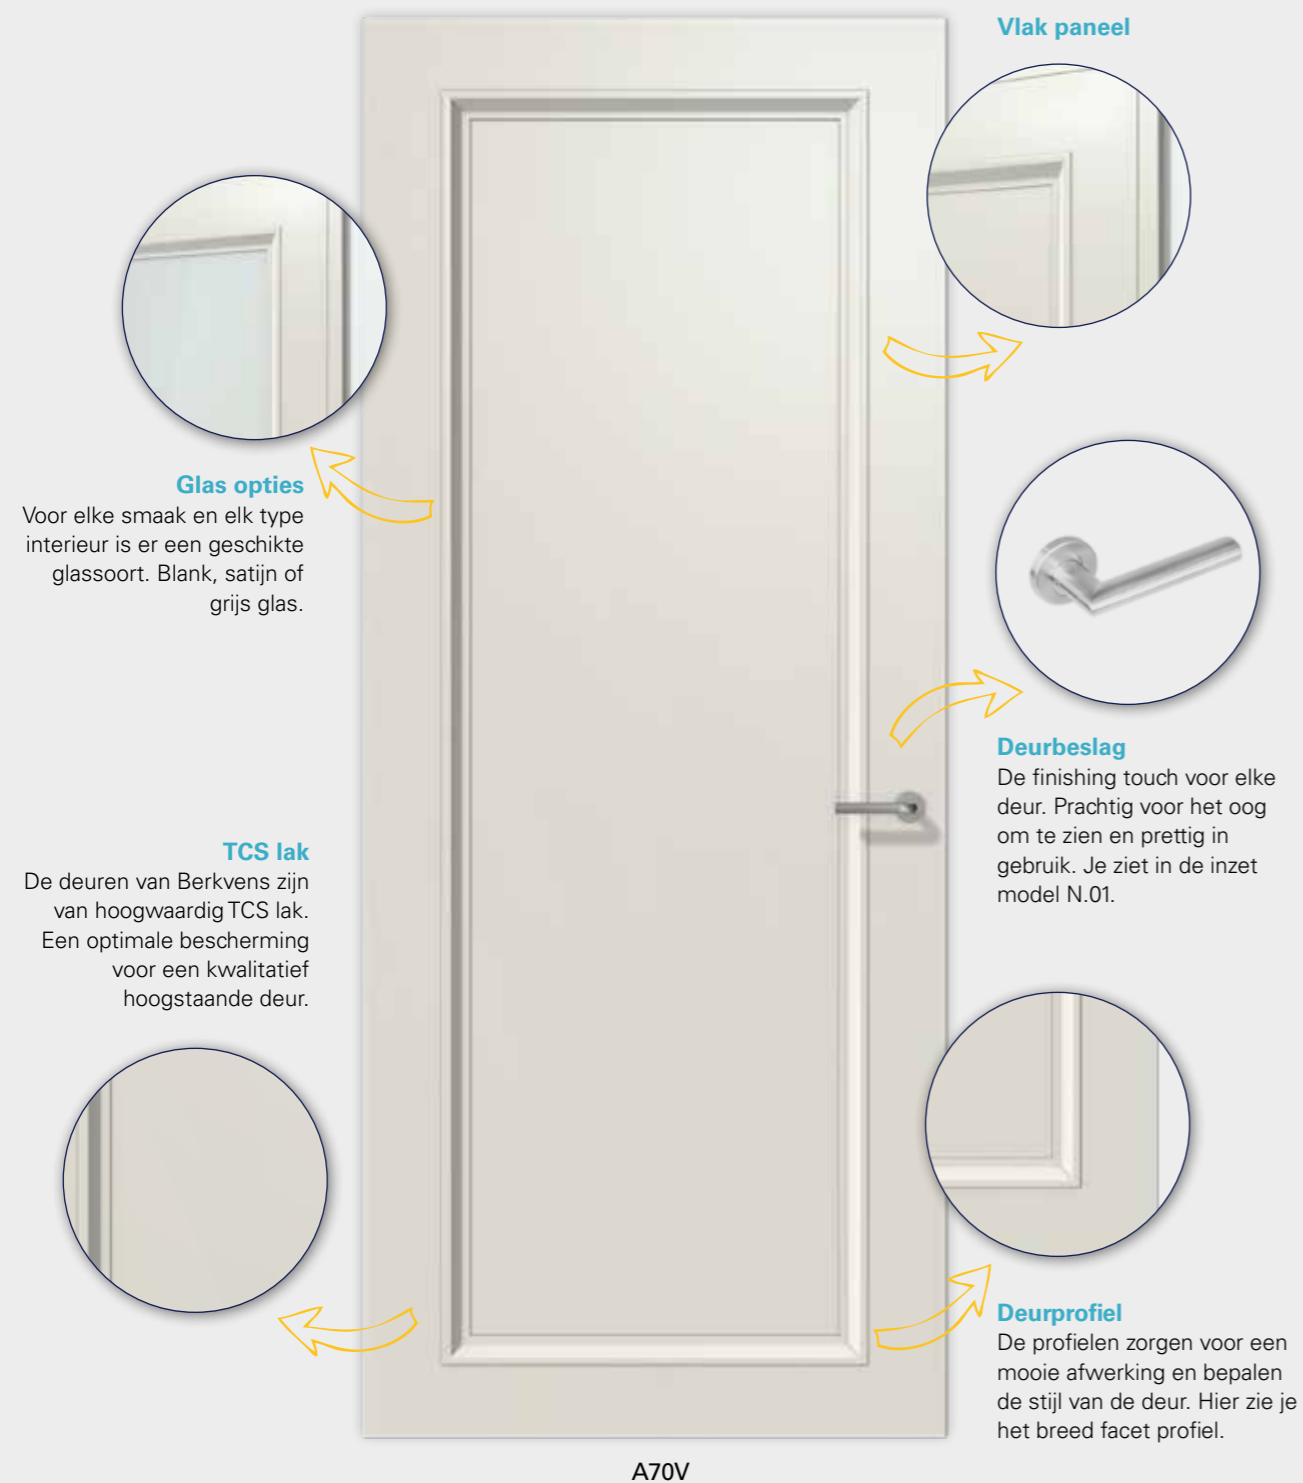

Vlak paneel

Haaks paneel

Bossing paneel

Vlak paneel

Het vlakke paneel geeft de deur een moderne uitstraling. Geen randjes of rondingen, gewoon zoals het is.

Haaks paneel

Panelen moeten esthetisch bij het juiste profiel passen. Het haakse paneel kan een strakke moderne uitstraling geven, maar in combinatie met een trapfacet profiel weer een extra modern-klassieke deur.

Berkolux breed facet | vlak paneel

Profiel: breed facet

De binnendeuren zien er strak uit met de brede profielen die voor een mooie afwerking zorgen. Het afgeschuinde profiel loopt over op het glas of het paneel. Een klassieke deur met een hedendaagse uitvoering.