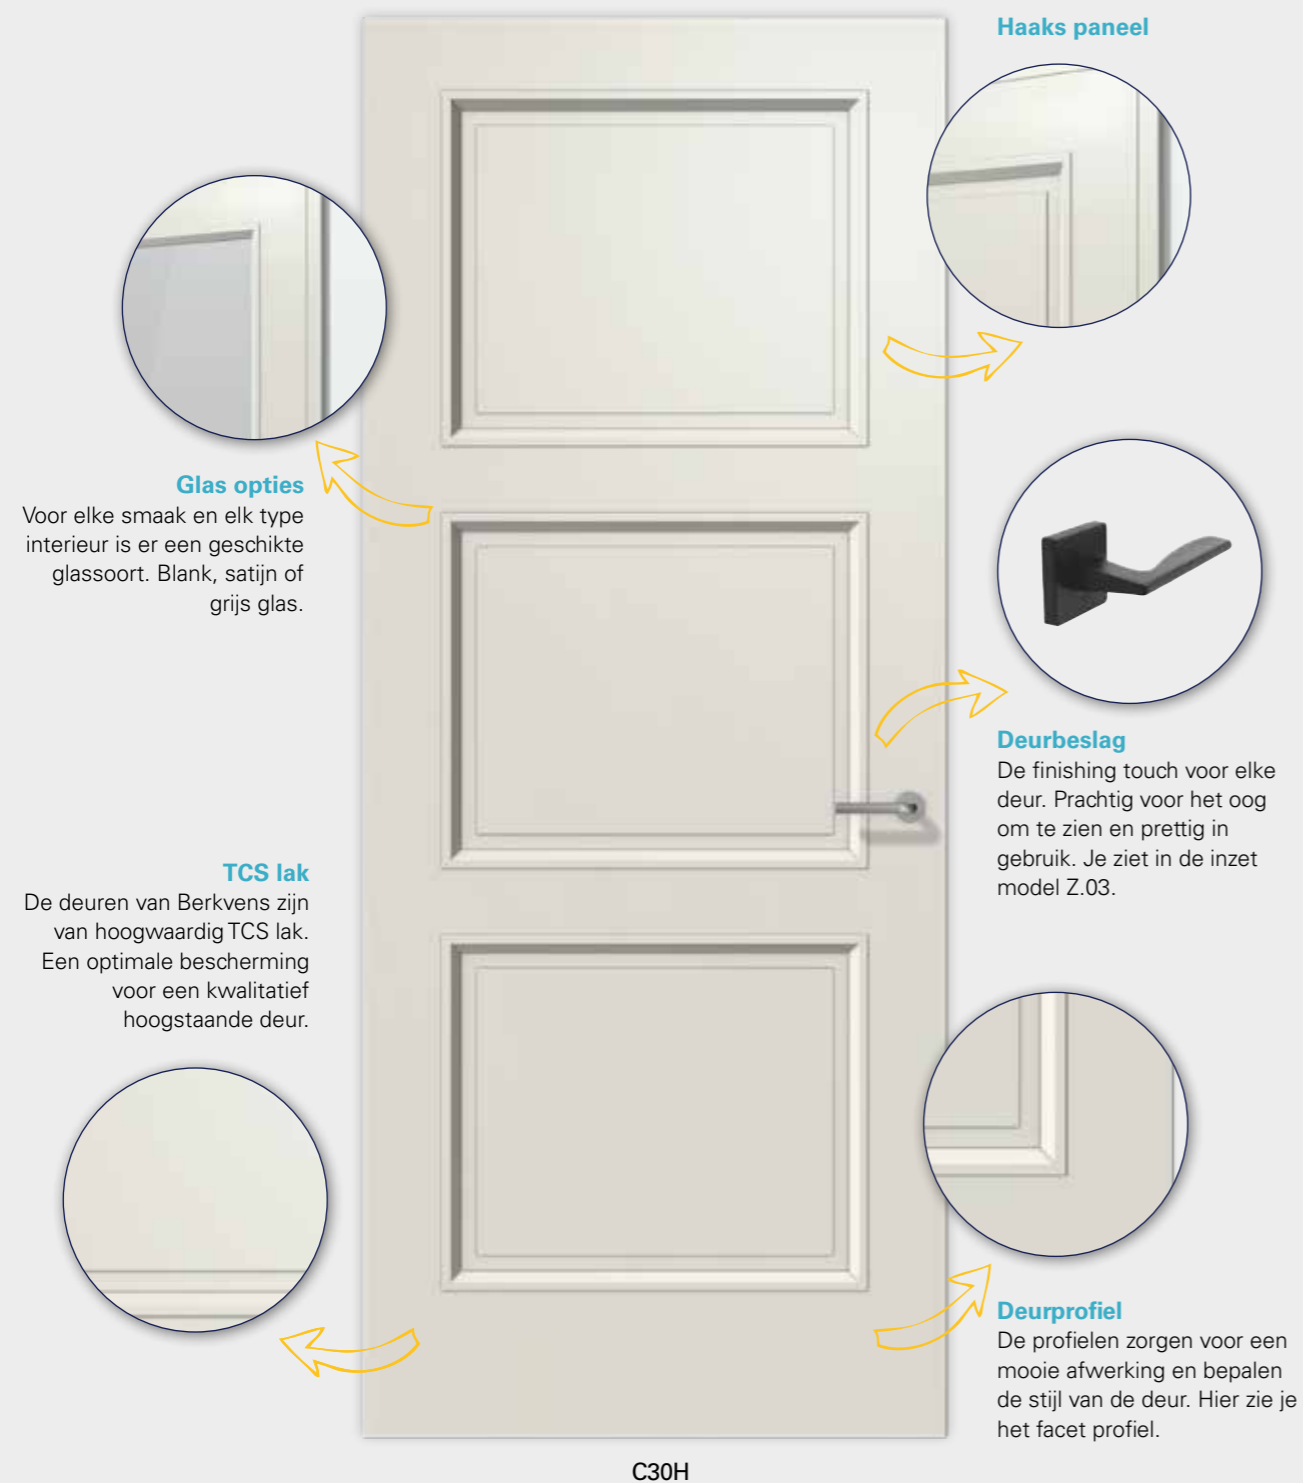

modellen Berkolux trap facet | haaks paneel

Berkolux facet | vlak paneel

Profiel: facet

De facetprofilering, een profilering met afgeschuind profiel, is de meest toegepaste uitvoering. Het voordeel van deze profilering is de brede toepasbaarheid. Dat volgt uit de combinatie van een klassieke basisvorm en een strak karakter. Daardoor is deze profilering in alle woonstijlen goed toe te passen.

modellen Berkolux facet | vlak paneel

Berkolux facet | haaks paneel

Profiel: facet

De facetprofilering, een profilering met afgeschuind profiel, is de meest toegepaste uitvoering. Het voordeel van deze profilering is de brede toepasbaarheid. Dat volgt uit de combinatie van een klassieke basisvorm en een strak karakter. Daardoor is deze profilering in alle woonstijlen goed toe te passen.