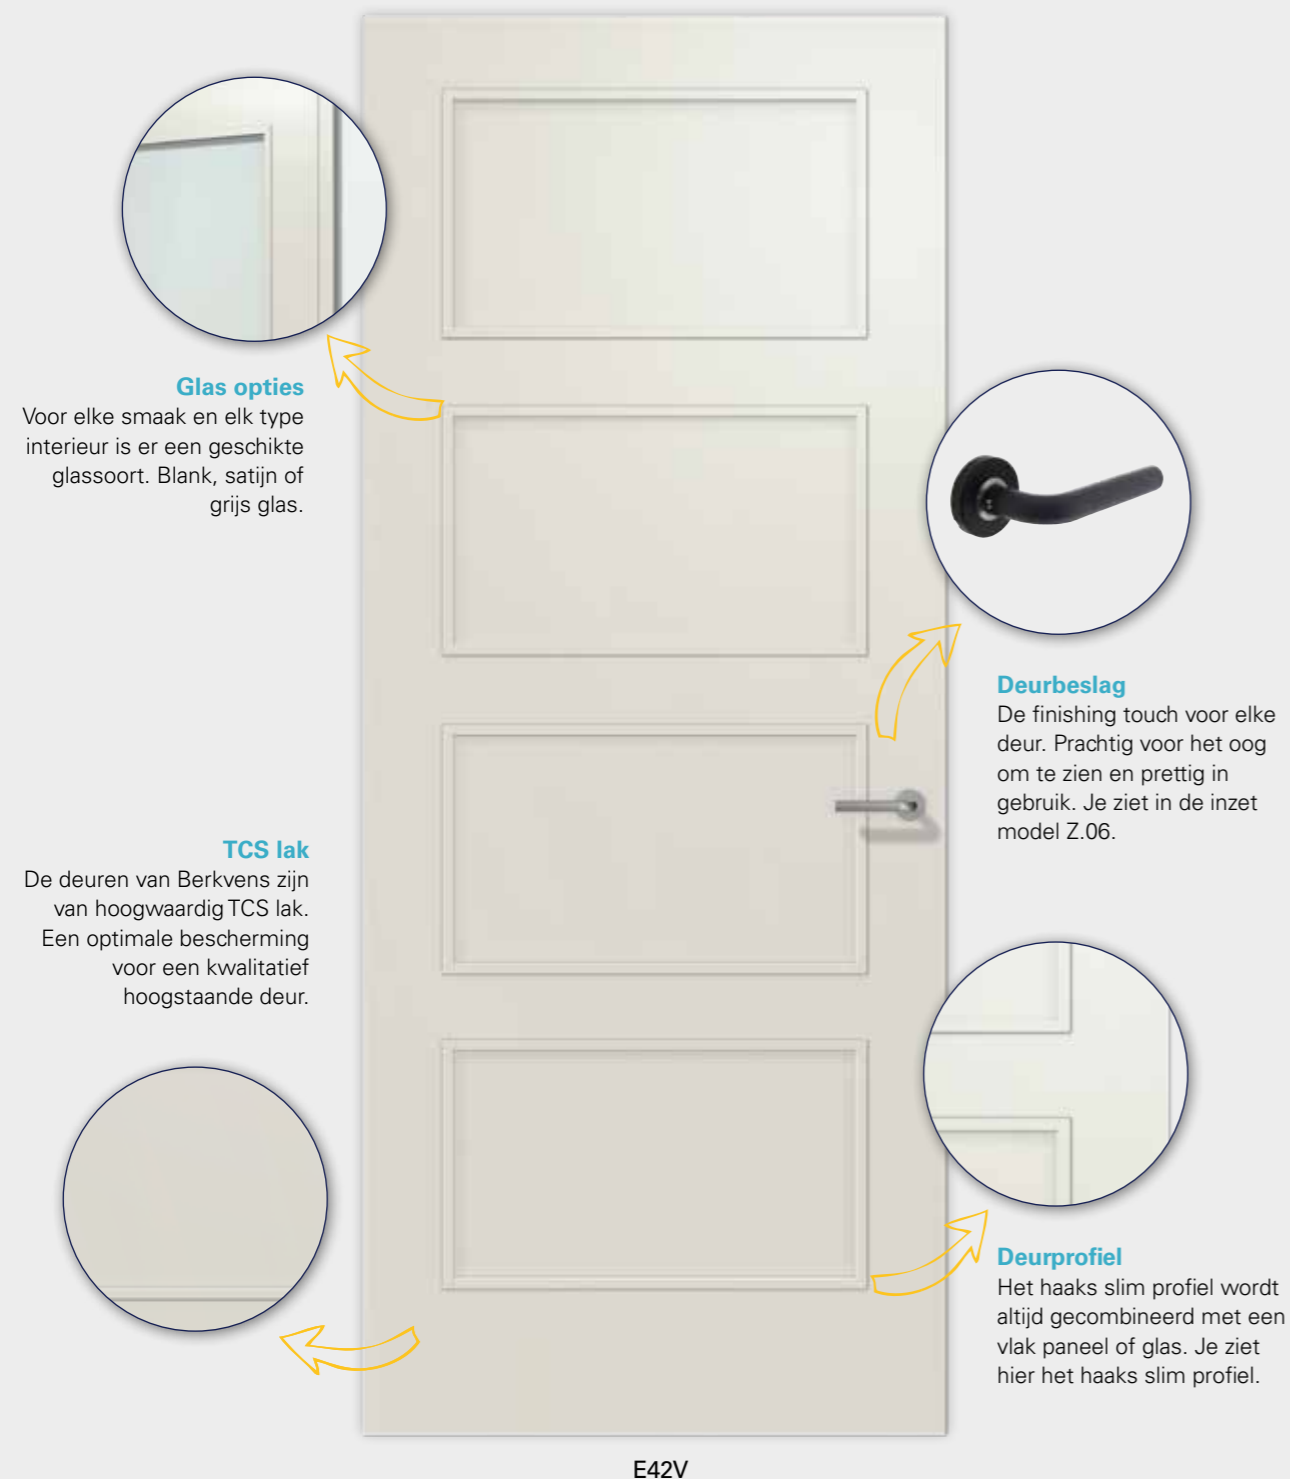

modellen Berkolux facet | vlak paneel

Berkolux facet | haaks paneel

Profiel: facet

De facetprofilering, een profilering met afgeschuind profiel, is de meest toegepaste uitvoering. Het voordeel van deze profilering is de brede toepasbaarheid. Dat volgt uit de combinatie van een klassieke basisvorm en een strak karakter. Daardoor is deze profilering in alle woonstijlen goed toe te passen.

modellen Berkolux facet | haaks paneel

Berkolux duivejager

Profiel: duivejager

Het duivejager profiel is een klassieke profilering. Het profiel ligt binnen het vlak van de deur waardoor het niet te dominant wordt. Het fijne bolle randje op het lage deel van het profiel versterkt de sierlijke vorm. Het profiel bestaat uit een bol en een hol deel die samen een vloeiende S-lijn vormen. Het duivejager profiel wordt gecombineerd met glas of bossing paneel.

modellen Berkolux duivejager

Berkolux haaks slim

Profiel: haaks slim

Een strak en recht profiel. De verbindingen tussen het slanke haakse profiel en het vlakke paneel staan haaks op elkaar. Deze deur heeft het strakste design uit het assortiment en laat een modern interieur tot zijn recht komen.

modellen Berkolux haaks slim

modern & vrij

Een strak lijnenspel of minimalistische look van de deur zorgen voor een moderne uitstraling. Deurmodellen met een eigenzinnig karakter passen perfect in je interieur. Door de interieurstijl en de type deur is beslag met een eenvoudig maar stoer karakter, bijvoorbeeld in RVS, erg geschikt.