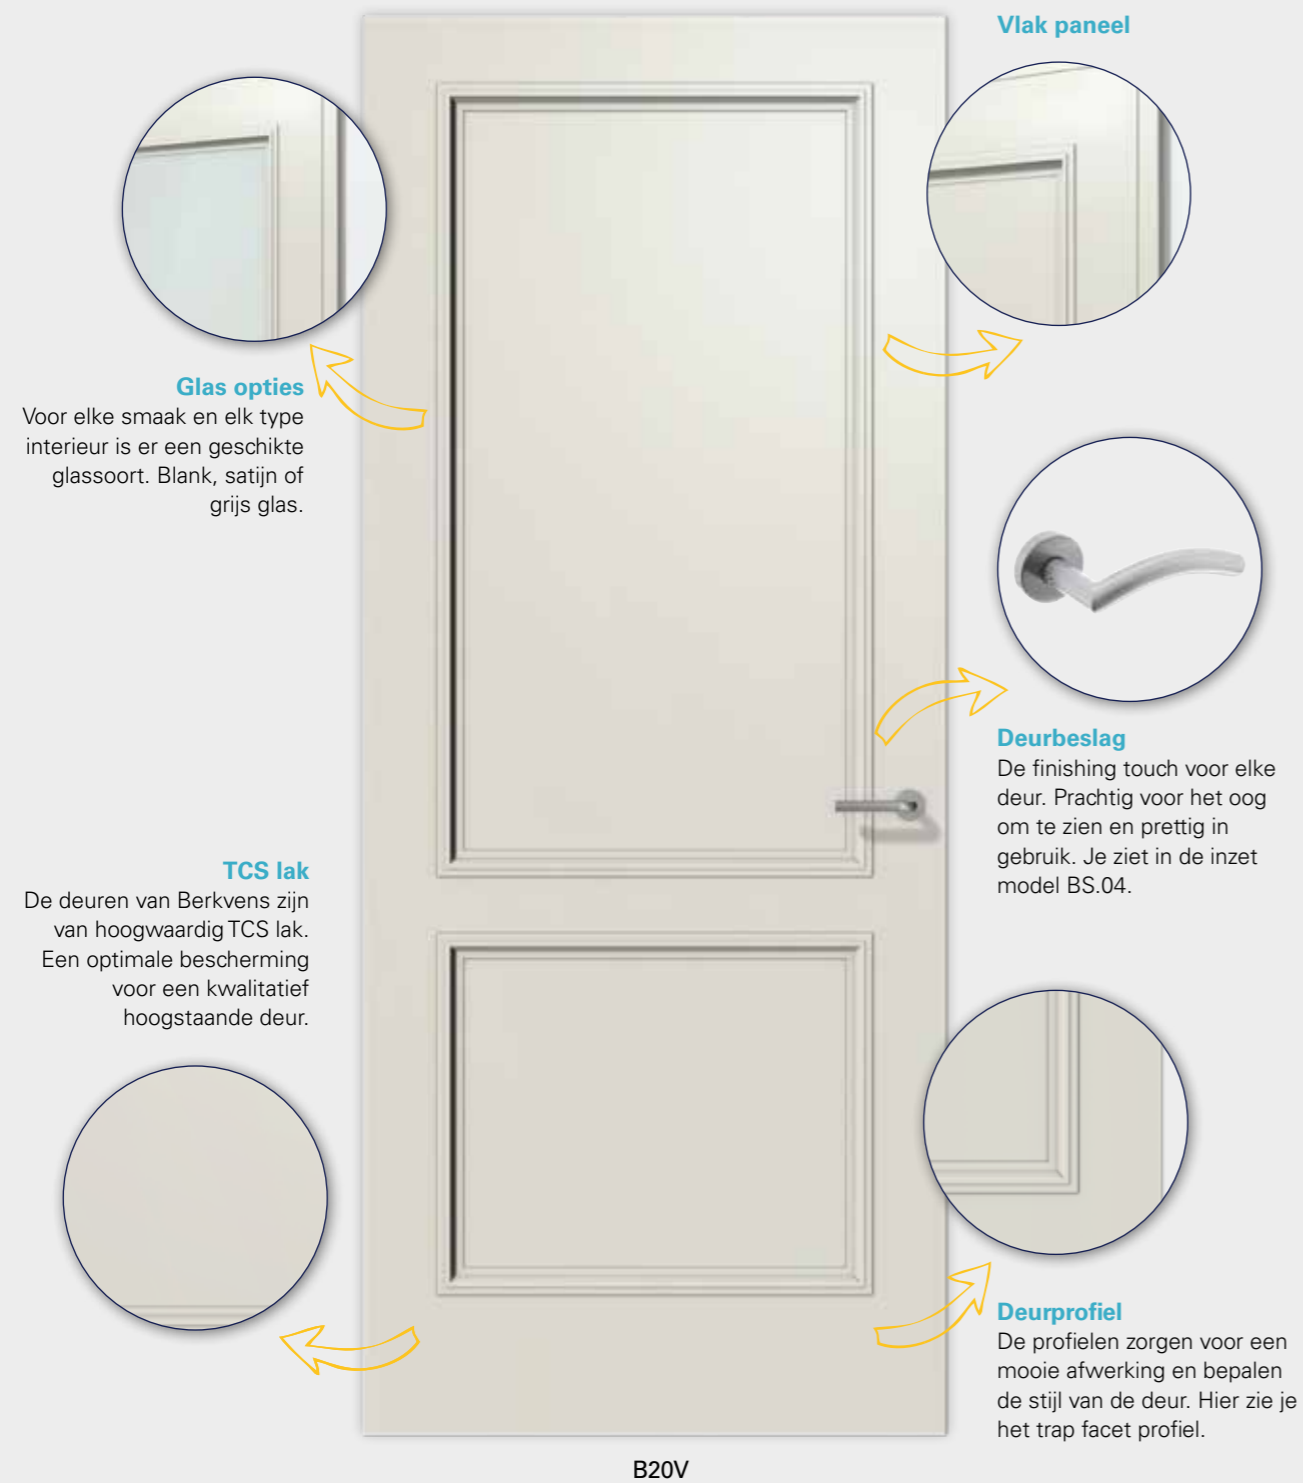

Berkolux trap facet | vlak paneel