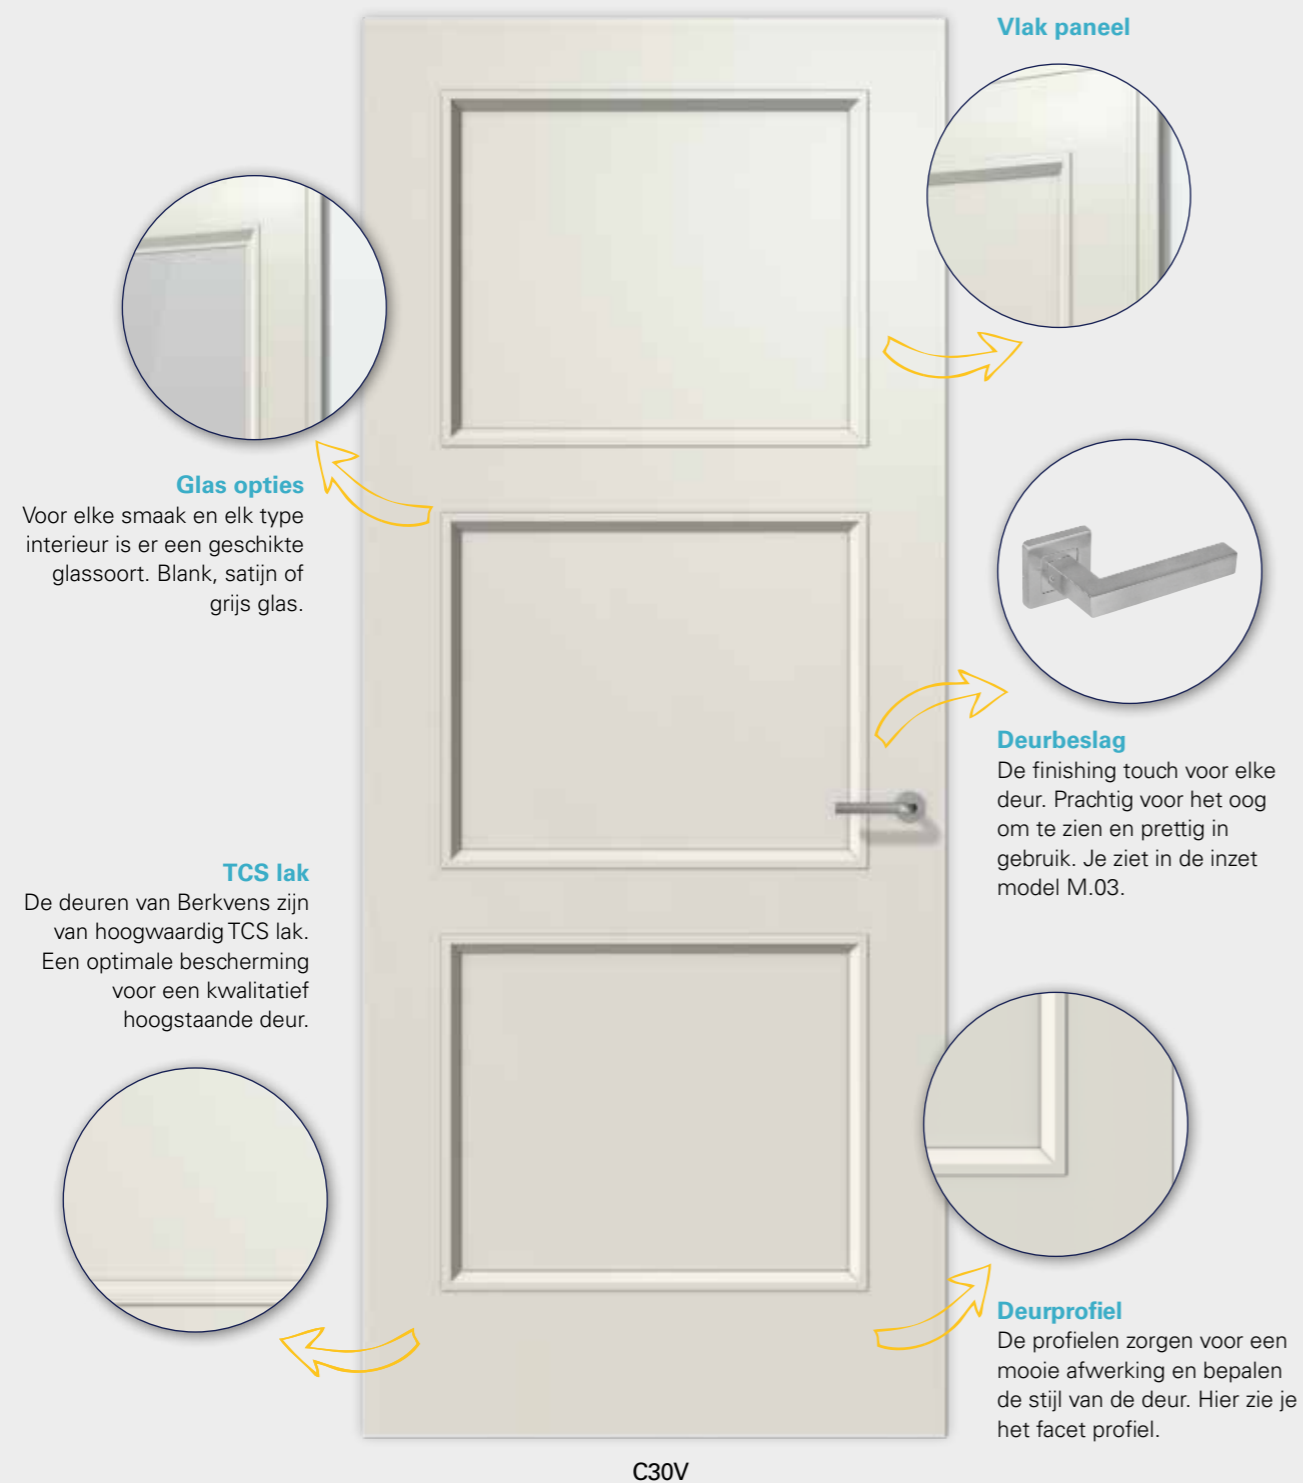

B71G

Berkolux trap facet | haaks paneel

Profiel: trap facet

Vroeger werd de klassiek opgebouwde deur vaak voorzien van een sierprofiel. De veel toegepaste variant was het trapfacet, een getrapt afgeschuind profiel. Deze profilering wordt niet alleen in deuren toegepast maar ook in bijvoorbeeld lijstwerk in het interieur.

modellen Berkolux trap facet | haaks paneel

Berkolux facet | vlak paneel

Profiel: facet

De facetprofilering, een profilering met afgeschuind profiel, is de meest toegepaste uitvoering. Het voordeel van deze profilering is de brede toepasbaarheid. Dat volgt uit de combinatie van een klassieke basisvorm en een strak karakter. Daardoor is deze profilering in alle woonstijlen goed toe te passen.