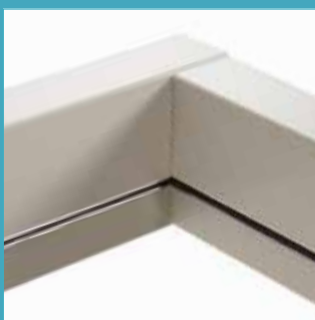

Nu ook inbraakwerende combinatie weerstandsklasse 2 (WK2)

Avento stalen montagekozijn

Berkopal houten
woningtoegangsdeur

Voor interne toegang vormen Avento en Berkopal een slimme én fraaie kozijn/deur-combinatie. Inbraakwerend (WK2). Brandwerend (30 min). En zo u wilt ook geluidwerend (38 dB). Elke combinatie van functionaliteiten is mogelijk, zodat u voor iedere binnenomgeving over de juiste oplossing beschikt. Een robuuste kozijn/deur-combinatie voor bergingen bijvoorbeeld, die inbrekers weinig kans biedt. Een veilige toegangsooplossing in een appartementencomplex. Of een combinatie die verhindert dat de hele buurt meegeniet van een feestje in een studentenhuis.