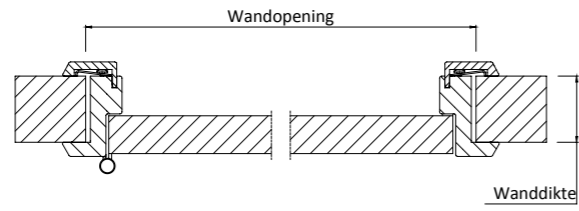

Wandaansluitingen en hoekoplossingen Verdi Wood

Figuur 1