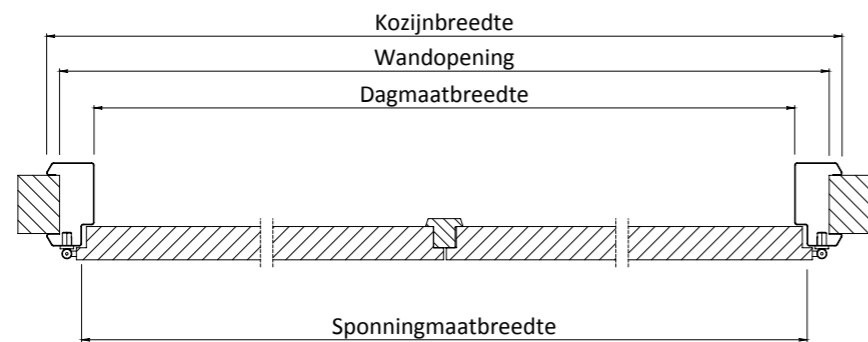

Verdi RZ Flex 202 dubbeldeurs

Breedte maatvoering Verdi 202 dubbeldeurskozijn OPDEK						
	Deurnaald tussenruimte	Spinningmaat breedte	Deurbreedte productiemaat	Dagmaat	Wandopening (sparingbreedte) +/- 5	Kozijnbreedte
2 x 680	30	1400	680	1370	1435	1484
2 x 730	30	1500	730	1470	1535	1584
2 x 780	30	1600	780	1570	1635	1684
2 x 830	30	1700	830	1670	1735	1784
2 x 880	30	1800	880	1770	1835	1884
2 x 930	30	1900	930	1870	1935	1984

Gefolieerde deurnaald tussenruimte 30 mm met kantschuiven

Advies:

Sparing kalkzandsteen of beton waarbij het kozijn niet wandomvattend is:

Afgewerkte wand = kozijnbreedte + 20 mm.

Let op:

Vloeruitsparingen ten behoeve van kantschuif worden niet door Berkvens verzorgd.