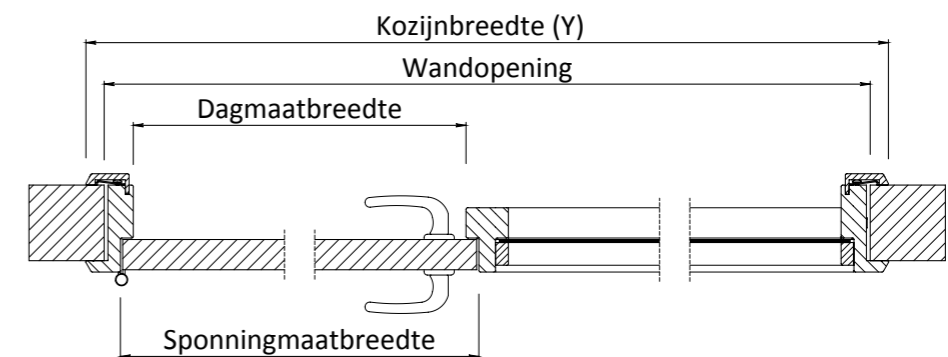

Breedte maatvoering Verdi Wood 204 zijlichtkozijn STOMP					
	Sponningmaat breedte	Deurbreedte productiemaat	Dagmaat	Wandopening (sparingbreedte) +/- 5	Kozijnbreedte
680	682	676	648	Y-45	Y
730	732	726	698	Y-45	Y
780	782	776	748	Y-45	Y
830	832	826	798	Y-45	Y
880	882	876	848	Y-45	Y
930	932	926	948	Y-45	Y
980	982	976	948	Y-45	Y
1030	1032	1026	998	Y-45	Y

Let op:

Bij leidingen in de vloer deze onder de deur laten lopen in verband met vastzetten van onderdorpel zijlicht.

Vanaf een totale kozijnbreedte van 1500 mm wordt toepassing van een tussenkalf in het zijlicht geadviseerd.