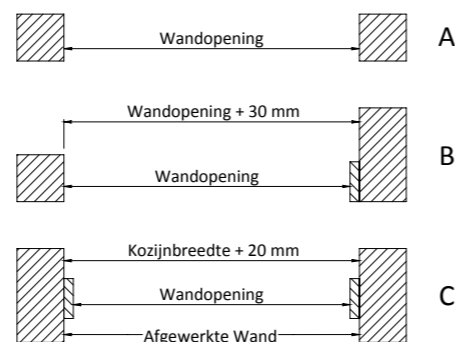

Breedte maatvoering Verdi Wood kozijn STOMP					
	Deurbreedte productiemaat	Dagmaatbreedte	Wandopening (sparingbreedte) +/- 5	Kozijnbreedte	Ruimte tussen afgewerkte wanden
680	676	648	725	774	794
730	726	698	775	824	844
780	776	748	825	874	894
830	826	798	875	924	944
880	876	848	925	974	994
930	926	898	975	1024	1044
980	976	948	1025	1074	1094
1030	1026	998	1075	1124	1144