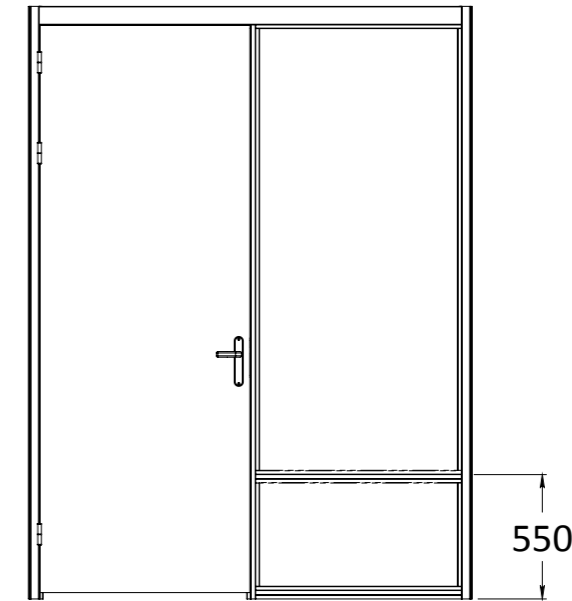

Verdi Wood RZ Flex 204 met zijlicht

Gestippeld kalf is een optie. Standaard op 550 mm uit de onderkant.

Breedte maatvoering Verdi Wood 204 zijlichtkozijn STOMP					
	Sponningmaat breedte	Deurbreedte productiemaat	Dagmaat	Wandopening (sparingbreedte) +/- 5	Kozijnbreedte
680	682	676	648	Y-45	Y
730	732	726	698	Y-45	Y
780	782	776	748	Y-45	Y
830	832	826	798	Y-45	Y
880	882	876	848	Y-45	Y
930	932	926	948	Y-45	Y
980	982	976	948	Y-45	Y
1030	1032	1026	998	Y-45	Y