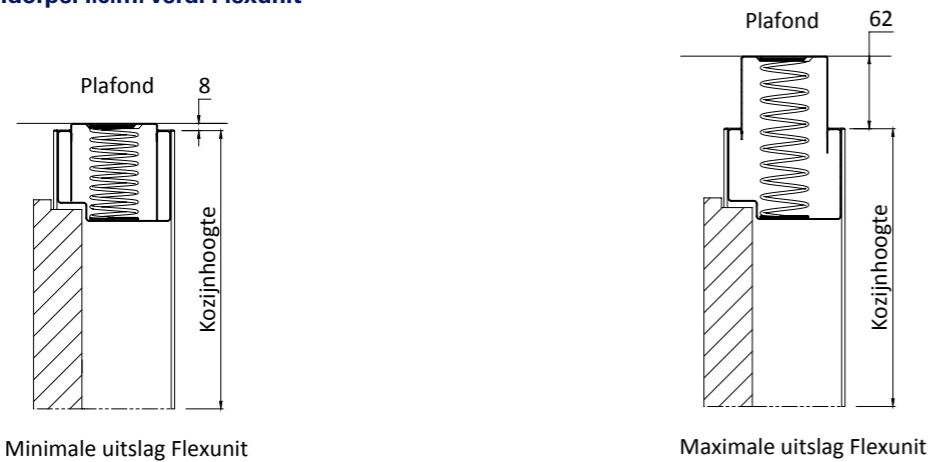

Bovendorpel i.c.m. Verdi Flexunit