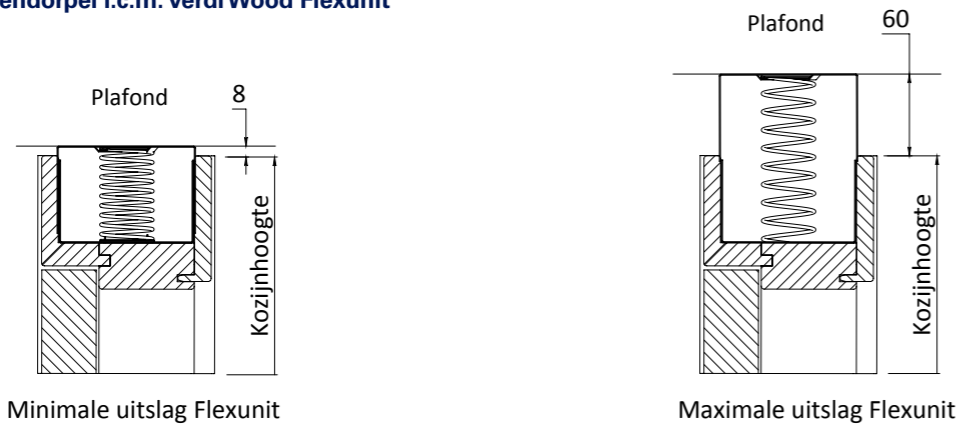

Bovendorpel i.c.m. Verdi Wood Flexunit

Voor toepassing kozijnen ten behoeve van stompe deuren

Wandopening = kozijnbreedte - 49 mm (± 5 mm)

Advies:

Sparing kalkzandsteen of beton waarbij het kozijn niet wandomvattend is:

Afgewerkte wand = kozijnbreedte + minimaal 20 mm.