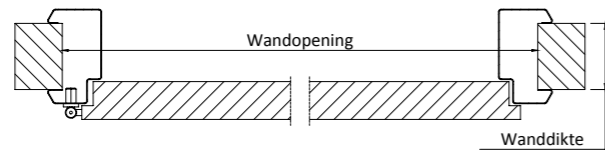

Wandaansluitingen en hoekoplossingen Verdi

Figuur 1