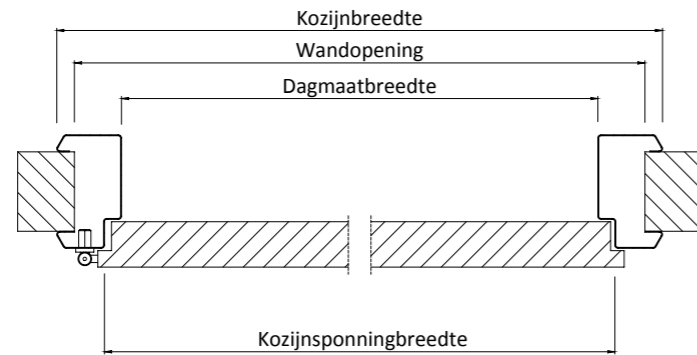

Verdi

stalen montagekozijn, opdek

Wandopening