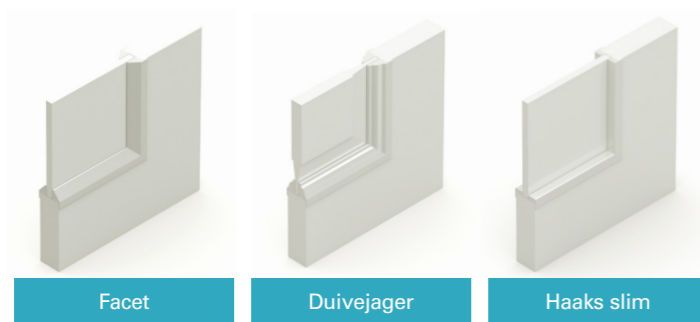

Profilering

Verdi Lux

In een eigentijds interieur is Verdi Lux een stijlvolle blikvanger. Deze collectie luxe afgelakte deuren bied je alle vrijheid om je eigen accenten te leggen.

Verdi Line

De Verdi Line deuren hebben ieder een eigen lijnenspel van groeven, compleet meegelakt met een licht accent op de rand van de groef.