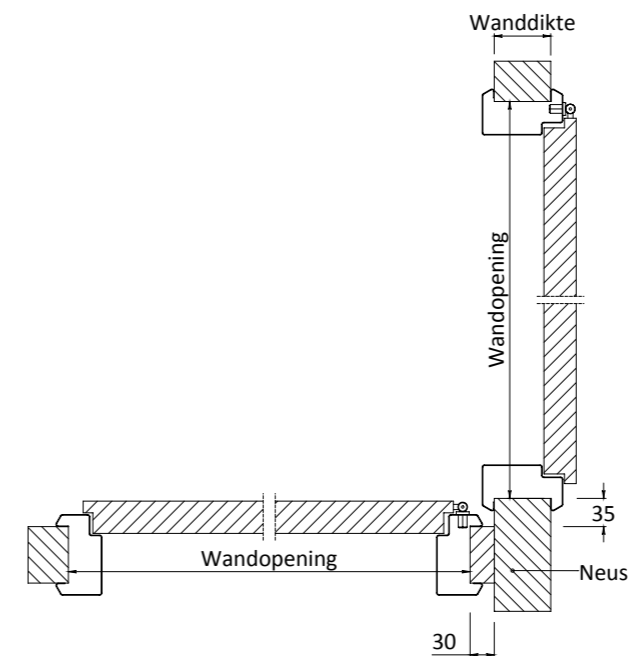

Wandaansluitingen en hoekoplossingen Verdi

Figuur 1

Figuur 3

Figuur 5

Figuur 8