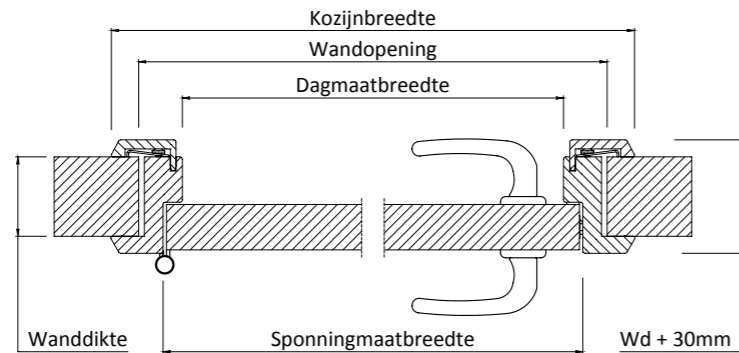

Verdi Wood

houten montagekozijn, stomp

Wandopening