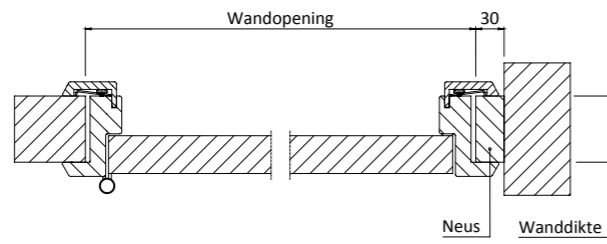

Wandaansluitingen en hoekoplossingen Verdi Wood

Figuur 1

Figuur 2

Figuur 3

Figuur 5