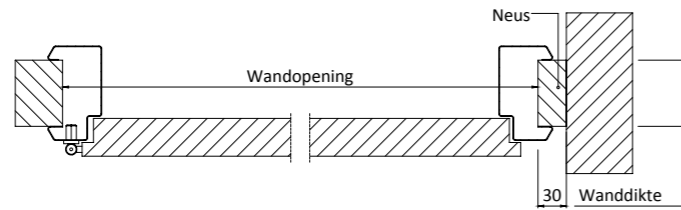

Wandaansluitingen en hoekoplossingen Verdi

Figuur 1

Figuur 2

Figuur 3

Figuur 5