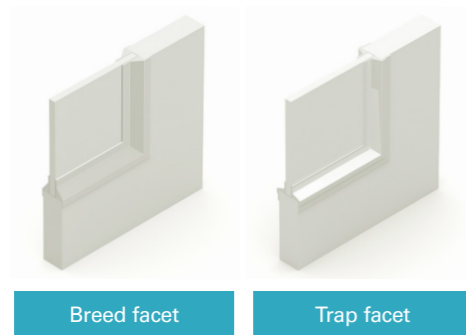

Profilering

Verdi Lux

In een eigentijds interieur is Verdi Lux een stijlvolle blikvanger. Deze collectie luxe afgelakte deuren bied je alle vrijheid om je eigen accenten te leggen.

Verdi Line

De Verdi Line deuren hebben ieder een eigen lijnenspel van groeven, compleet meegelakt met een licht accent op de rand van de groef.