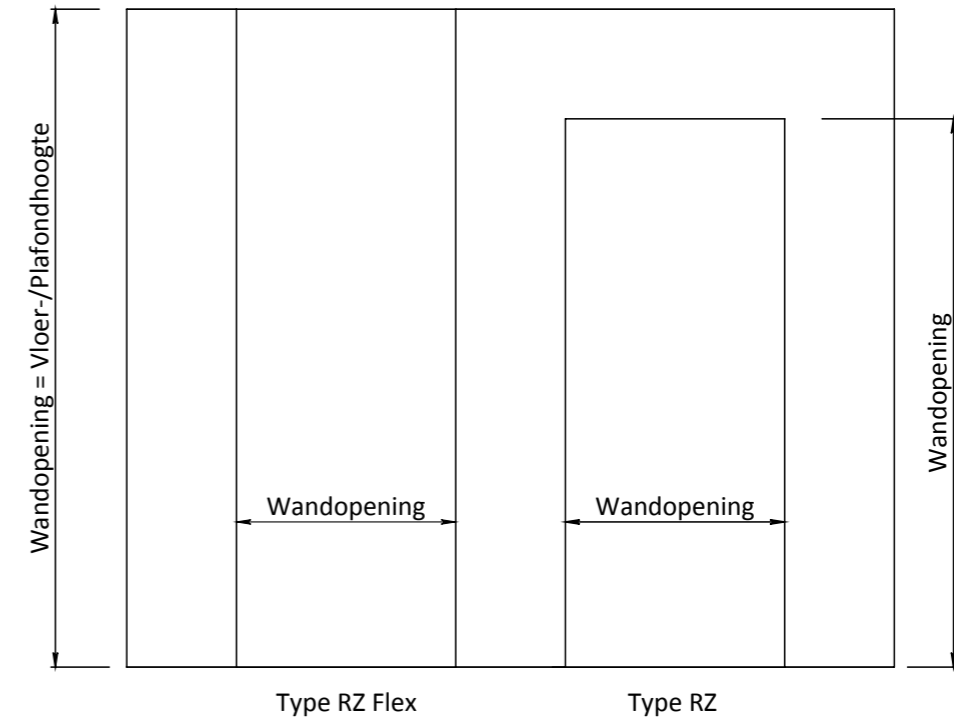

Sparingmaten en toelaatbare afwijkingen

Verdi Wood RZ Flex (standaard)				
Plafondhoogte	Kozijnhoogte	Deurhoogte	Flexunit uitslag	Tolerantie
2600	2582	2470	18	-10 mm / +20 mm
2610	2582	2470	28	-20 mm / +20 mm
2620	2582	2470	38	-20 mm / +20 mm
2630	2597	2485	33	-20 mm / +20 mm
2640	2612	2500	28	-20 mm / +20 mm
2650	2612	2500	38	-20 mm / +20 mm
2660	2627	2515	33	-20 mm / +20 mm

Verdi Wood RZ Flex (semi-standaard)				
Plafondhoogte	Kozijnhoogte	Deurhoogte	Flexunit uitslag	Tolerantie
2670	2642	2530	28	-20 mm / +20 mm
2680	2642	2530	38	-20 mm / +20 mm
2690	2657	2545	33	-20 mm / +20 mm
2700	2672	2560	28	-20 mm / +20 mm
2710	2672	2560	38	-20 mm / +20 mm

Verdi Wood RZ				
Plafondhoogte	Kozijnhoogte	Deurhoogte	Wandopening (sparinghoogte)	Opmerking
n.v.t.	2227	2115	2212	
n.v.t.	2427	2315	2412	

Ruimte onder deur = 28 mm

NB: bij toepassing van een Verdi kozijn zonder flexunit is de wandopening (sparinghoogte) kozijnhoogte minus 15 mm