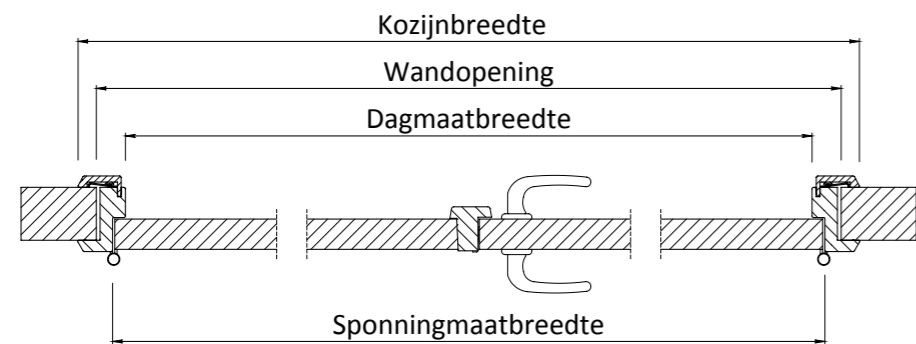

Verdi Wood RZ Flex 202 dubbeldeurs

Breedte maatvoering Verdi Wood 202 dubbeldeurskozijn STOMP						
	Deurnaald tussenruimte	Sponningmaat breedte	Deurbreedte productiemaat	Dagmaat	Wandopening (sparingbreedte) +/- 5	Kozijnbreedte
2 x 680	30	1388	676	1354	1431	1480
2 x 730	30	1488	726	1454	1531	1580
2 x 780	30	1588	776	1554	1631	1680
2 x 830	30	1688	826	1654	1731	1780
2 x 880	30	1788	876	1754	1831	1880
2 x 930	30	1888	926	1854	1931	1980

Gefolieerde deurnaald tussenruimte 30 mm met kantschuiven

Advies:

Sparing kalkzandsteen of beton waarbij het kozijn niet wandomvattend is:

Afgewerkte wand = kozijnbreedte + 20 mm.

Let op:

Vloeruitsparingen ten behoeve van kantschuif worden niet door Berkvens verzorgd.