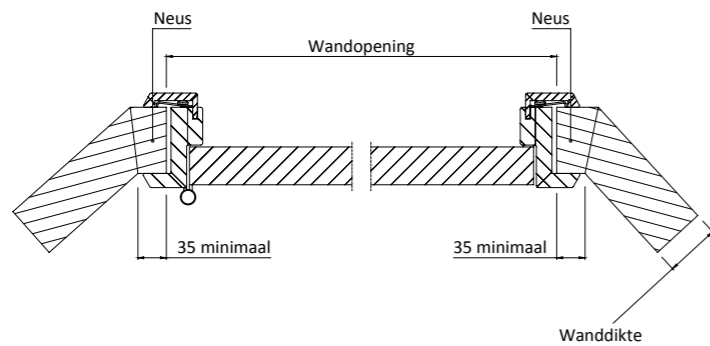

**Let op:**

**Bij leidingen in de vloer deze onder de deur laten lopen in verband met vastzetten van onderdorpel zijlicht.**

Vanaf een totale kozijnbreedte van 1500 mm wordt toepassing van een tussenkalf in het zijlicht geadviseerd.

Wandaansluitingen en hoekoplossingen Verdi Wood

Figuur 1

Figuur 2

Figuur 3

Figuur 4

Figuur 5

Figuur 6

Figuur 7